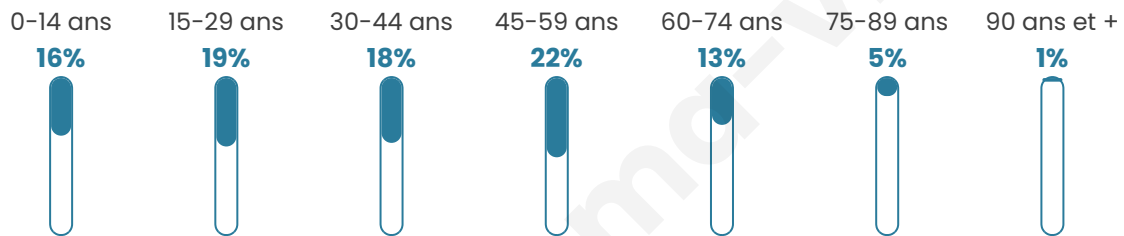

1 448

Age moyen

39 ans

Pop active

53.9%

Taux chômage

5.9%

Pop densité

181 h/km²

Revenu moyen

26 580 €/an

Evolution du nombre d'habitants

Sources : Institut national de la statistique et des études économiques (insee) selon Les dernières parutions officielles de 2024 portant sur les années 2020, 2021 et 2022.

Tranche d'âge

Activité professionnelle

Niveau de diplôme

Composition des ménages

Profils électoraux

Premier tour

	Marine LE PEN	29.96 %
	Emmanuel MACRON	22.36 %
	Jean-Luc MÉLENCHON	19.13 %
	Éric ZEMMOUR	8.72 %
	Valérie PÉCRESE	4.92 %
	Nicolas DUPONT-AIGNAN	3.94 %
	Yannick JADOT	3.52 %
	Jean LASSALLE	2.95 %
	Anne HIDALGO	2.11 %
	Fabien ROUSSEL	1.69 %
	Philippe POUTOU	0.56 %
	Nathalie ARTHAUD	0.14 %

Second tour

	Emmanuel MACRON	48,28 %
	Marine LE PEN	51,72 %

933 inscrits

Participation : 74.17%

Votes blancs : 5.49%

Votes nuls : 2.02%

933 inscrits

Participation : 77.49%