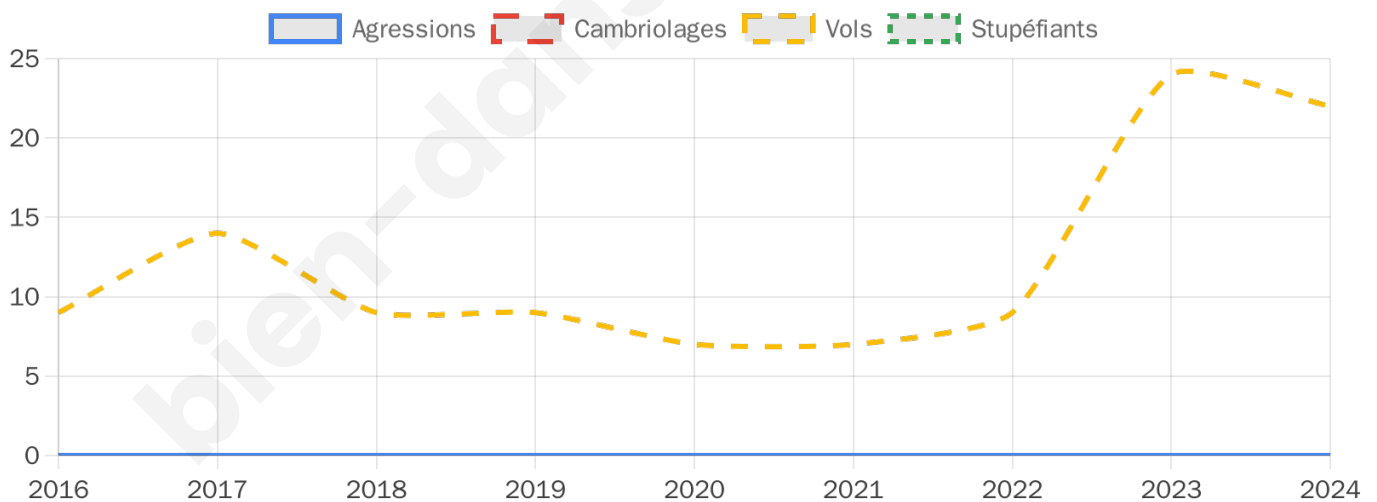

Second tour

	Emmanuel MACRON	48,28 %
	Marine LE PEN	51,72 %

933 inscrits

Participation : 74.17%

Votes blancs : 5.49%

Votes nuls : 2.02%

933 inscrits

Participation : 77.49%

Votes blancs : 1.52%

Votes nuls : 0.14%

Sécurité

Agressions physiques / sexuelles

0

Cambriolages

0

Vols / dégradations

22

Stupéfiants

0

Evolution du nombre d'infractions

Pour comparer

(en proportion du nombre d'habitants)

Sources : Bases statistiques communale, départementale et régionale de la délinquance enregistrée par la police et la gendarmerie nationales selon les dernières parutions officielles de 2025 portant sur l'année 2024 ([data.gouv](https://data.gouv.fr)).