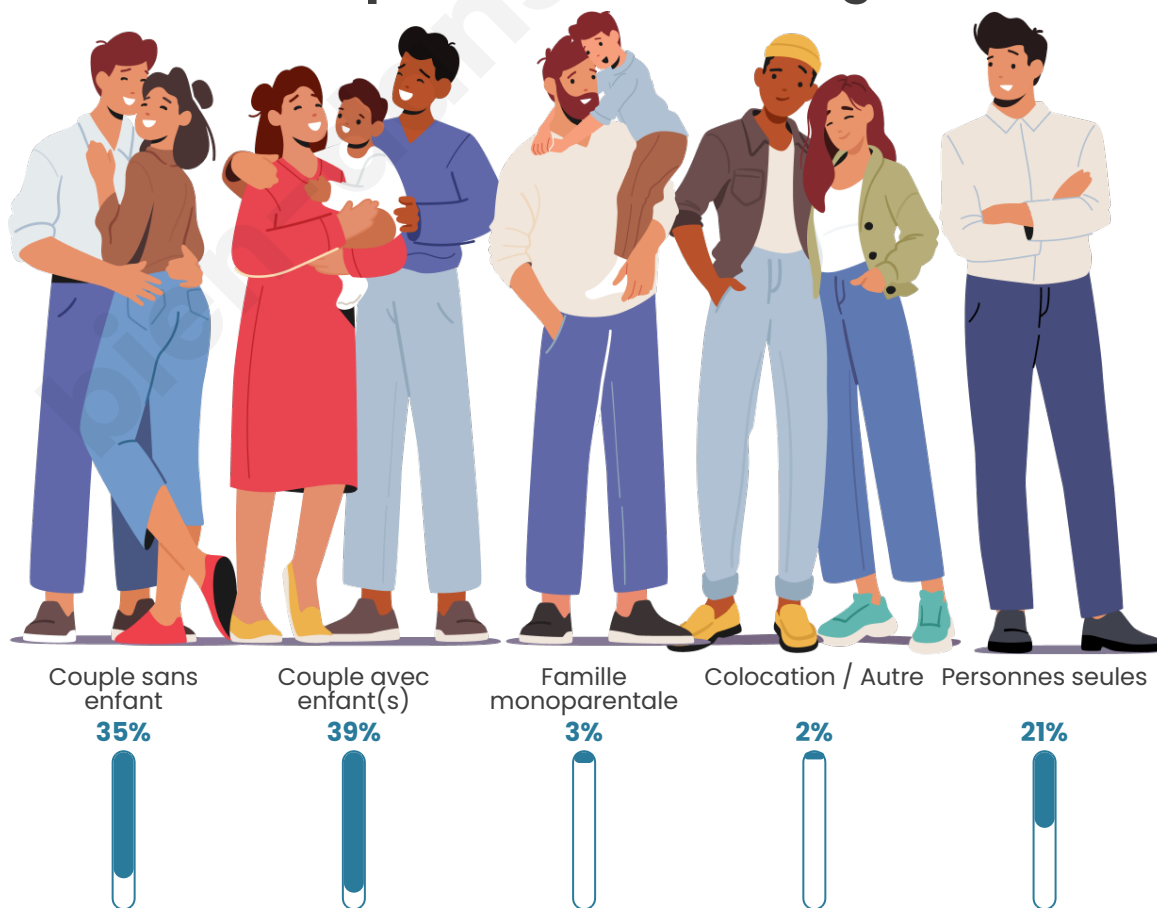

Tranche d'âge

Activité professionnelle

Niveau de diplôme

Composition des ménages

Profils électoraux

Premier tour

	Marine LE PEN	29.96 %
	Emmanuel MACRON	22.36 %
	Jean-Luc MÉLENCHON	19.13 %
	Éric ZEMMOUR	8.72 %
	Valérie PÉCRESE	4.92 %
	Nicolas DUPONT-AIGNAN	3.94 %
	Yannick JADOT	3.52 %
	Jean LASSALLE	2.95 %
	Anne HIDALGO	2.11 %
	Fabien ROUSSEL	1.69 %
	Philippe POUTOU	0.56 %
	Nathalie ARTHAUD	0.14 %