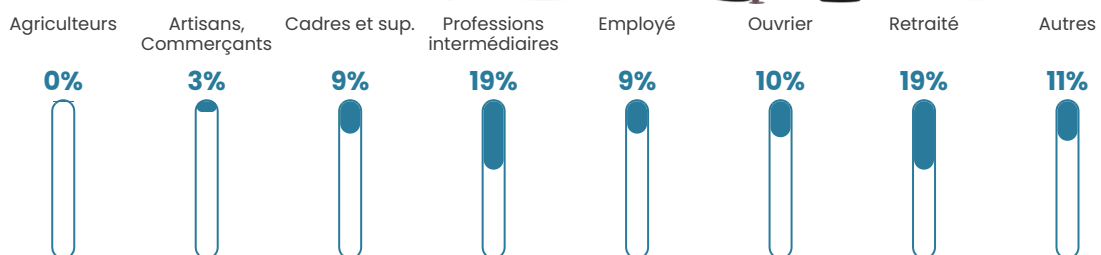

181 h/km²

Revenu moyen

26 580 €/an

Evolution du nombre d'habitants

Sources : Institut national de la statistique et des études économiques (insee) selon Les dernières parutions officielles de 2024 portant sur les années 2020, 2021 et 2022.

Tranche d'âge

Activité professionnelle

Niveau de diplôme

Composition des ménages

Profils électoraux

Premier tour

	Marine LE PEN	29.96 %
	Emmanuel MACRON	22.36 %
	Jean-Luc MÉLENCHON	19.13 %
	Éric ZEMMOUR	8.72 %
	Valérie PÉCRESE	4.92 %
	Nicolas DUPONT-AIGNAN	3.94 %
	Yannick JADOT	3.52 %
	Jean LASSALLE	2.95 %
	Anne HIDALGO	2.11 %
	Fabien ROUSSEL	1.69 %
	Philippe POUTOU	0.56 %
	Nathalie ARTHAUD	0.14 %