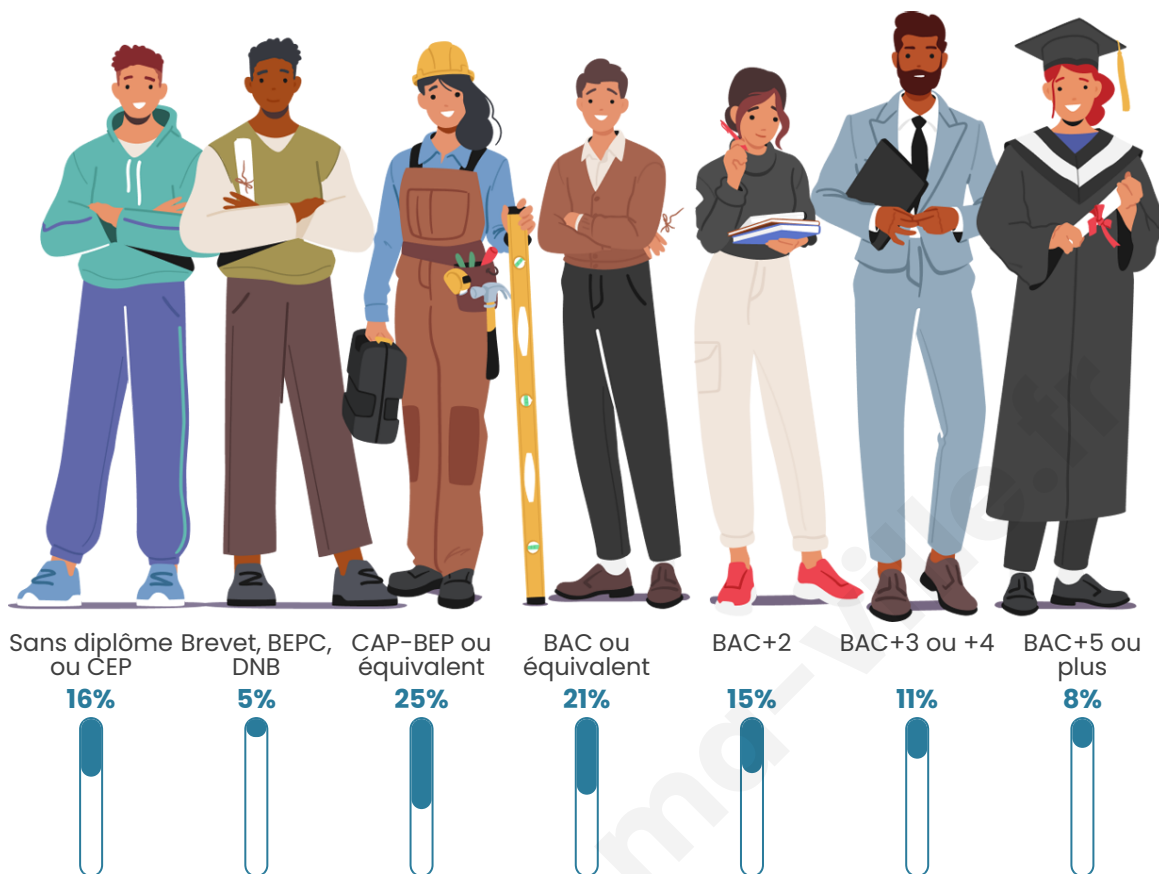

1 448

Age moyen

39 ans

Pop active

53.9%

Taux chômage

5.9%

Pop densité

Tranche d'âge

Activité professionnelle

Niveau de diplôme

Composition des ménages

Profils électoraux

Premier tour

	Marine LE PEN	29.96 %
	Emmanuel MACRON	22.36 %
	Jean-Luc MÉLENCHON	19.13 %
	Éric ZEMMOUR	8.72 %
	Valérie PÉCRESE	4.92 %
	Nicolas DUPONT-AIGNAN	3.94 %
	Yannick JADOT	3.52 %
	Jean LASSALLE	2.95 %
	Anne HIDALGO	2.11 %
	Fabien ROUSSEL	1.69 %
	Philippe POUTOU	0.56 %
	Nathalie ARTHAUD	0.14 %