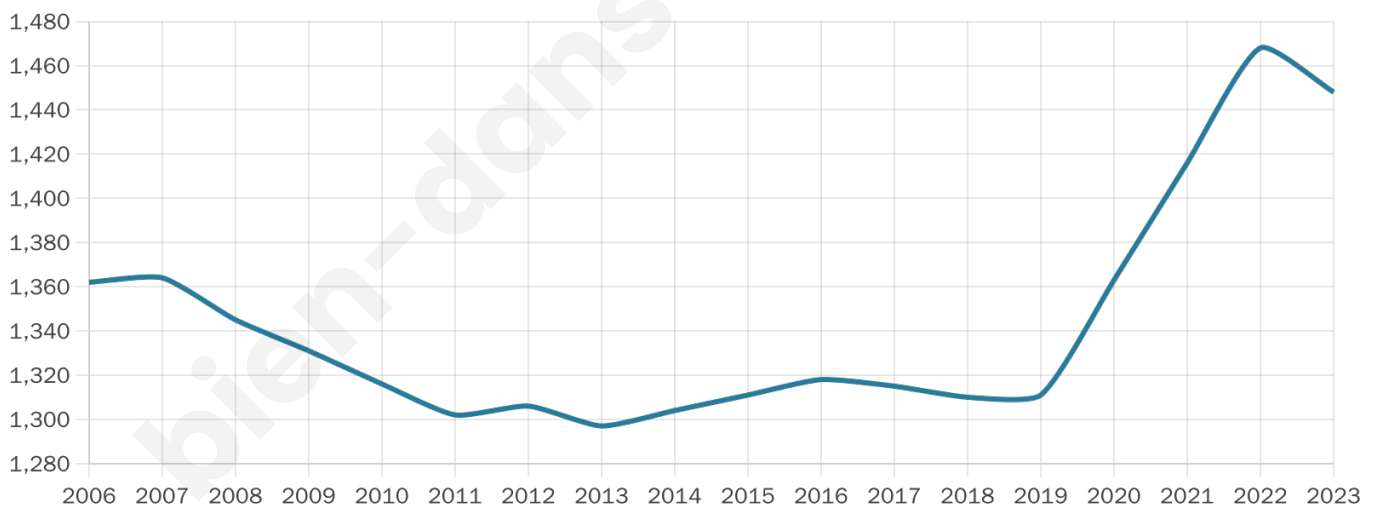

Version web

Ville de Baulne

Présenté par

BIEN dans
ma **VILLE** 

Sommaire

Situation géographique	3
Statistiques sur la population	4
Evolution du nombre d'habitants	4
Tranche d'âge	5
0-14 ans	5
15-29 ans	5
30-44 ans	5
45-59 ans	5
60-74 ans	5
75-89 ans	5
90 ans et +	5
Activité professionnelle	5
Agriculteurs	5
Artisans, Commerçants	5
Cadres et sup.	5
Professions intermédiaires	5
Employé	5
Ouvrier	5
Retraité	5
Autres	5
Niveau de diplôme	6
Sans diplôme ou CEP	6
Brevet, BEPC, DNB	6
CAP-BEP ou équivalent	6
BAC ou équivalent	6
BAC+2	6
BAC+3 ou +4	6
BAC+5 ou plus	6
Composition des ménages	6
Couple sans enfant	6
Couple avec enfant(s)	6
Famille monoparentale	6
Colocation / Autre	6
Personnes seules	6
Profils électoraux	7
Premier tour	7
Sécurité	8
Evolution du nombre d'infractions	8
Pour comparer	9
Services à la population	10
Commerce	10
Éducation	10
Villes autour de Baulne	11

1 448

Age moyen

39 ans

Pop active

53.9%

Taux chômage

5.9%

Pop densité

181 h/km²

Revenu moyen

26 580 €/an

Evolution du nombre d'habitants

Sources : Institut national de la statistique et des études économiques (insee) selon Les dernières parutions officielles de 2024 portant sur les années 2020, 2021 et 2022.