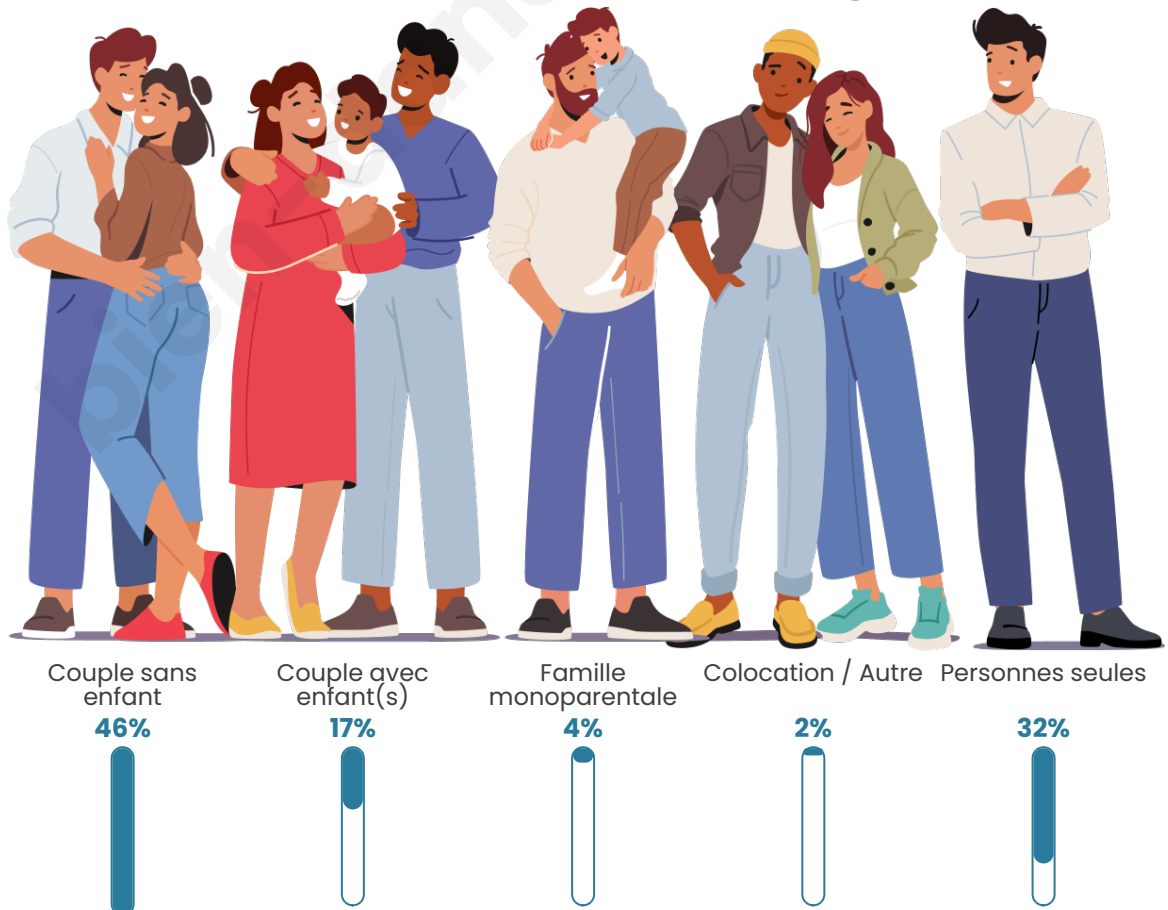

Nombre d'habitants

16 912

Age moyen

55 ans

Pop active

33.8%

Taux chômage

8.7%

Tranche d'âge

Activité professionnelle

Niveau de diplôme

Composition des ménages

Profils électoraux

Premier tour

	Emmanuel MACRON	38.40 %
	Marine LE PEN	15.18 %
	Valérie PÉCRESE	13.68 %
	Éric ZEMMOUR	12.13 %
	Jean-Luc MÉLENCHON	8.92 %
	Yannick JADOT	4.43 %
	Nicolas DUPONT- AIGNAN	1.97 %
	Jean LASSALLE	1.87 %
	Fabien ROUSSEL	1.51 %
	Anne HIDALGO	1.12 %
	Philippe POUTOU	0.50 %
	Nathalie ARTHAUD	0.30 %