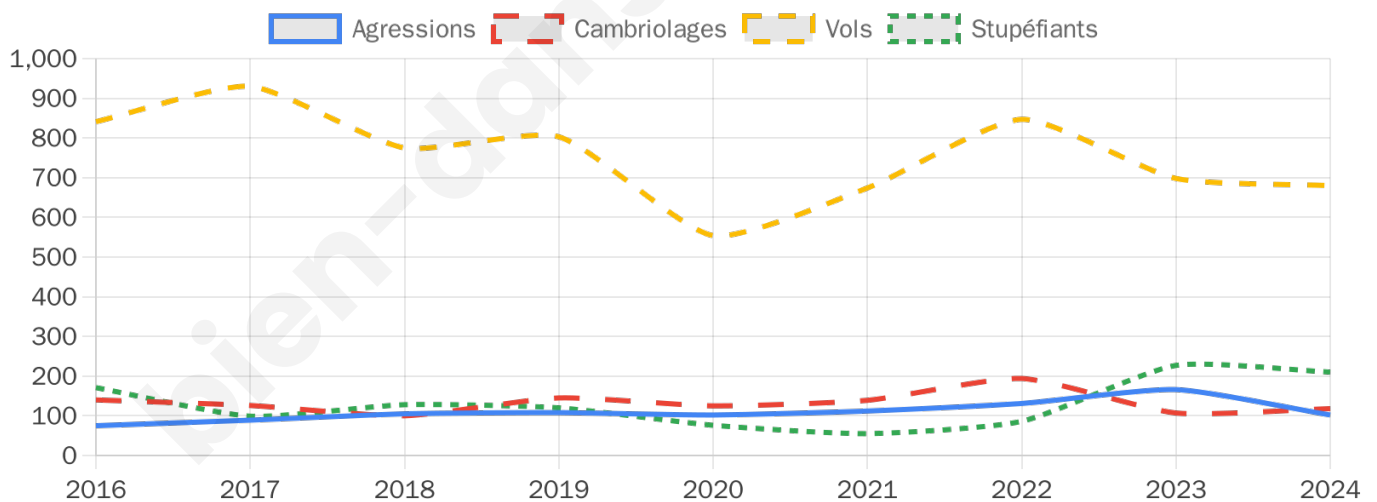

16 514 inscrits

Participation : 78.89%

Votes blancs : 1.24%

Votes nuls : 0.43%

Second tour

	Emmanuel MACRON	68,28 %
	Marine LE PEN	31,72 %

16 504 inscrits

Participation : 79.29%

Votes blancs : 6.04%

Votes nuls : 1.71%

Sécurité

Agressions physiques / sexuelles

102

Cambriolages

118

Vols / dégradations

680

Stupéfiants

210

Evolution du nombre d'infractions

Pour comparer

(en proportion du nombre d'habitants)

Sources : Bases statistiques communale, départementale et régionale de la délinquance enregistrée par la police et la gendarmerie nationales selon les dernières parutions officielles de 2025 portant sur l'année 2024 ([data.gouv](https://data.gouv.fr)).