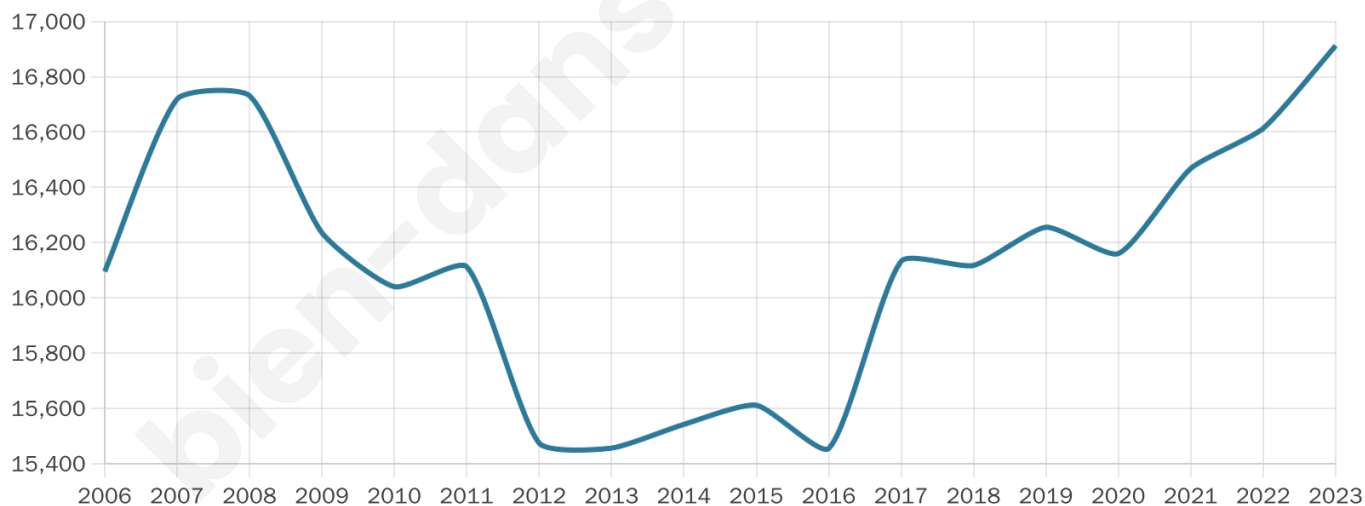

Nombre d'habitants

16 912

Age moyen

55 ans

Pop active

33.8%

Taux chômage

8.7%

Pop densité

769 h/km²

Revenu moyen

28 490 €/an

Evolution du nombre d'habitants

Sources : Institut national de la statistique et des études économiques (insee) selon Les dernières parutions officielles de 2024 portant sur les années 2020, 2021 et 2022.

Tranche d'âge

Activité professionnelle

Niveau de diplôme

Composition des ménages

Profils électoraux

Premier tour

	Emmanuel MACRON	38.40 %
	Marine LE PEN	15.18 %
	Valérie PÉCRESE	13.68 %
	Éric ZEMMOUR	12.13 %
	Jean-Luc MÉLENCHON	8.92 %
	Yannick JADOT	4.43 %
	Nicolas DUPONT- AIGNAN	1.97 %
	Jean LASSALLE	1.87 %
	Fabien ROUSSEL	1.51 %
	Anne HIDALGO	1.12 %
	Philippe POUTOU	0.50 %
	Nathalie ARTHAUD	0.30 %