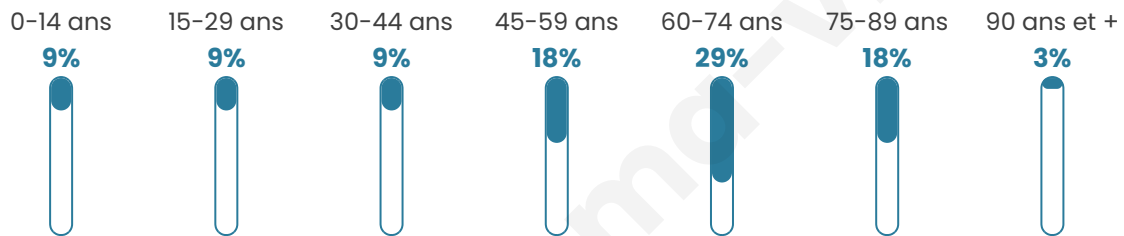

Nombre d'habitants

16 912

Age moyen

55 ans

Pop active

33.8%

Taux chômage

8.7%

Pop densité

769 h/km²

Revenu moyen

28 490 €/an

Evolution du nombre d'habitants

Sources : Institut national de la statistique et des études économiques (insee) selon Les dernières parutions officielles de 2024 portant sur les années 2020, 2021 et 2022.

Tranche d'âge

Activité professionnelle

Niveau de diplôme

Composition des ménages

Profils électoraux

Premier tour

	Emmanuel MACRON	38.40 %
	Marine LE PEN	15.18 %
	Valérie PÉCRESE	13.68 %
	Éric ZEMMOUR	12.13 %
	Jean-Luc MÉLENCHON	8.92 %
	Yannick JADOT	4.43 %
	Nicolas DUPONT- AIGNAN	1.97 %
	Jean LASSALLE	1.87 %
	Fabien ROUSSEL	1.51 %
	Anne HIDALGO	1.12 %
	Philippe POUTOU	0.50 %
	Nathalie ARTHAUD	0.30 %