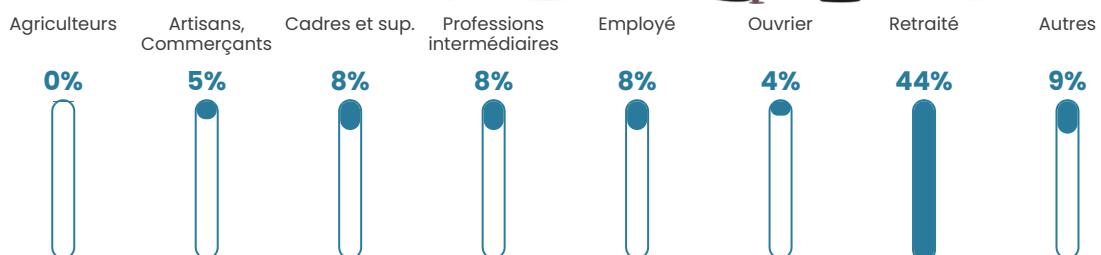

Pop densité

769 h/km²

Revenu moyen

28 490 €/an

Evolution du nombre d'habitants

Sources : Institut national de la statistique et des études économiques (insee) selon Les dernières parutions officielles de 2024 portant sur les années 2020, 2021 et 2022.

Tranche d'âge

Activité professionnelle

Niveau de diplôme

Composition des ménages

Profils électoraux

Premier tour

	Emmanuel MACRON	38.40 %
	Marine LE PEN	15.18 %
	Valérie PÉCRESE	13.68 %
	Éric ZEMMOUR	12.13 %
	Jean-Luc MÉLENCHON	8.92 %
	Yannick JADOT	4.43 %
	Nicolas DUPONT- AIGNAN	1.97 %
	Jean LASSALLE	1.87 %
	Fabien ROUSSEL	1.51 %
	Anne HIDALGO	1.12 %
	Philippe POUTOU	0.50 %
	Nathalie ARTHAUD	0.30 %