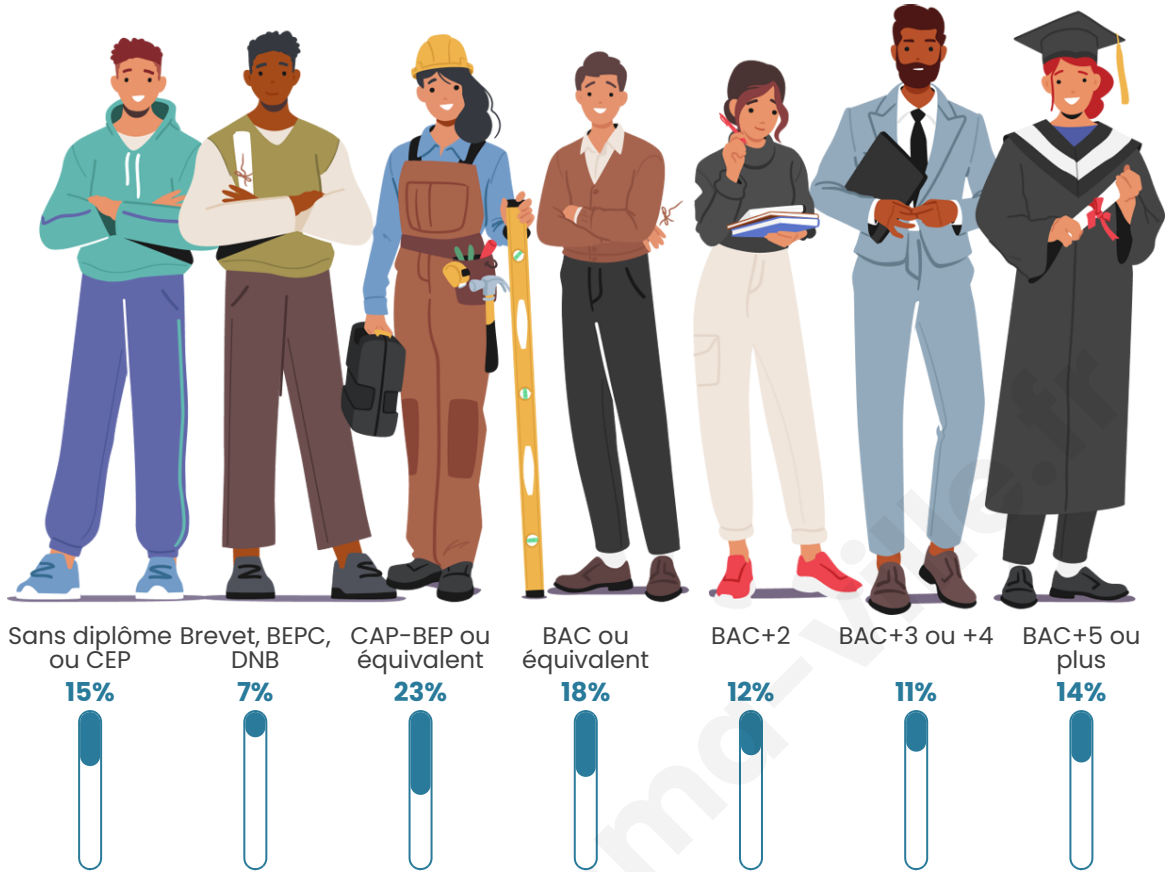

Nombre d'habitants

16 912

Age moyen

55 ans

Pop active

33.8%

Taux chômage

8.7%

Pop densité

769 h/km²

Revenu moyen

28 490 €/an

Evolution du nombre d'habitants

Sources : Institut national de la statistique et des études économiques (insee) selon Les dernières parutions officielles de 2024 portant sur les années 2020, 2021 et 2022.

Tranche d'âge

Activité professionnelle

Niveau de diplôme

Composition des ménages

Profils électoraux

Premier tour

	Emmanuel MACRON	38.40 %
	Marine LE PEN	15.18 %
	Valérie PÉCRESE	13.68 %
	Éric ZEMMOUR	12.13 %
	Jean-Luc MÉLENCHON	8.92 %
	Yannick JADOT	4.43 %
	Nicolas DUPONT- AIGNAN	1.97 %
	Jean LASSALLE	1.87 %
	Fabien ROUSSEL	1.51 %
	Anne HIDALGO	1.12 %
	Philippe POUTOU	0.50 %
	Nathalie ARTHAUD	0.30 %