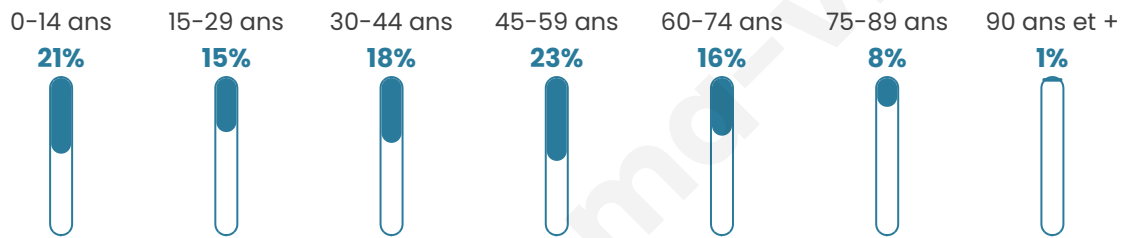

1 598

Age moyen

41 ans

Pop active

47.7%

Taux chômage

7.8%

Pop densité

34 h/km²

Revenu moyen

22 220 €/an

Evolution du nombre d'habitants

Sources : Institut national de la statistique et des études économiques (insee) selon Les dernières parutions officielles de 2024 portant sur les années 2020, 2021 et 2022.

Tranche d'âge

Activité professionnelle

Niveau de diplôme

Composition des ménages

Profils électoraux

Premier tour

	Marine LE PEN	32.37 %
	Emmanuel MACRON	25.39 %
	Jean-Luc MÉLENCHON	11.92 %
	Éric ZEMMOUR	10.48 %
	Valérie PÉCRESSE	6.17 %
	Fabien ROUSSEL	3.19 %
	Nicolas DUPONT-AIGNAN	3.08 %
	Jean LASSALLE	2.98 %
	Yannick JADOT	2.26 %
	Nathalie ARTHAUD	0.72 %
	Anne HIDALGO	0.72 %
	Philippe POUTOU	0.72 %

1 288 inscrits

Participation : 76.94%

Votes blancs : 1.11%

Votes nuls : 0.71%

Second tour

	Emmanuel MACRON	44,43 %
	Marine LE PEN	55,57 %

1 287 inscrits

Participation : 78.17%