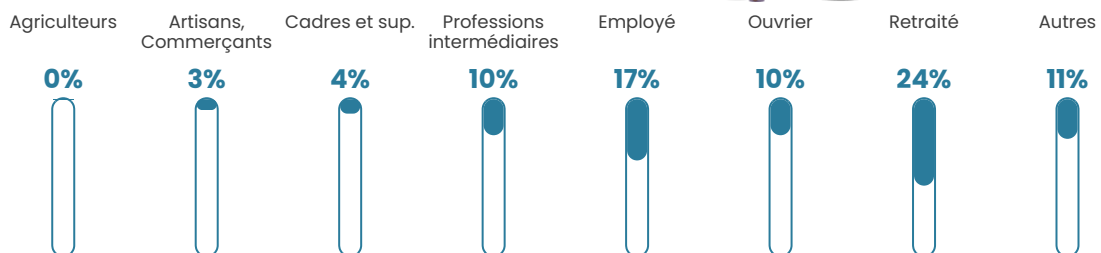

34 h/km²

Revenu moyen

22 220 €/an

Evolution du nombre d'habitants

Sources : Institut national de la statistique et des études économiques (insee) selon Les dernières parutions officielles de 2024 portant sur les années 2020, 2021 et 2022.

Tranche d'âge

Activité professionnelle

Niveau de diplôme

Composition des ménages

Profils électoraux

Premier tour

	Marine LE PEN	32.37 %
	Emmanuel MACRON	25.39 %
	Jean-Luc MÉLENCHON	11.92 %
	Éric ZEMMOUR	10.48 %
	Valérie PÉCRESSE	6.17 %
	Fabien ROUSSEL	3.19 %
	Nicolas DUPONT-AIGNAN	3.08 %
	Jean LASSALLE	2.98 %
	Yannick JADOT	2.26 %
	Nathalie ARTHAUD	0.72 %
	Anne HIDALGO	0.72 %
	Philippe POUTOU	0.72 %