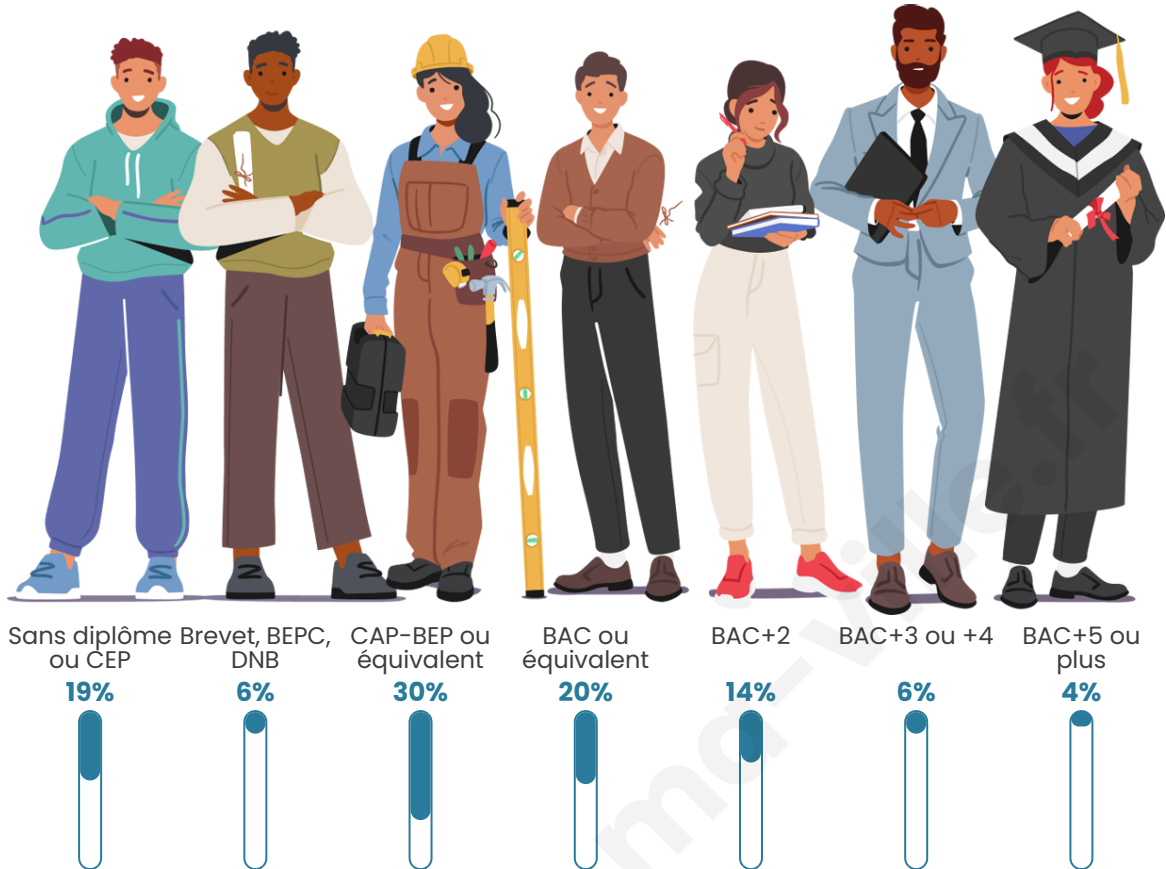

1 598

Age moyen

41 ans

Pop active

47.7%

Taux chômage

7.8%

Pop densité

Tranche d'âge

Activité professionnelle

Niveau de diplôme

Composition des ménages

Profils électoraux

Premier tour

	Marine LE PEN	32.37 %
	Emmanuel MACRON	25.39 %
	Jean-Luc MÉLENCHON	11.92 %
	Éric ZEMMOUR	10.48 %
	Valérie PÉCRESSE	6.17 %
	Fabien ROUSSEL	3.19 %
	Nicolas DUPONT-AIGNAN	3.08 %
	Jean LASSALLE	2.98 %
	Yannick JADOT	2.26 %
	Nathalie ARTHAUD	0.72 %
	Anne HIDALGO	0.72 %
	Philippe POUTOU	0.72 %