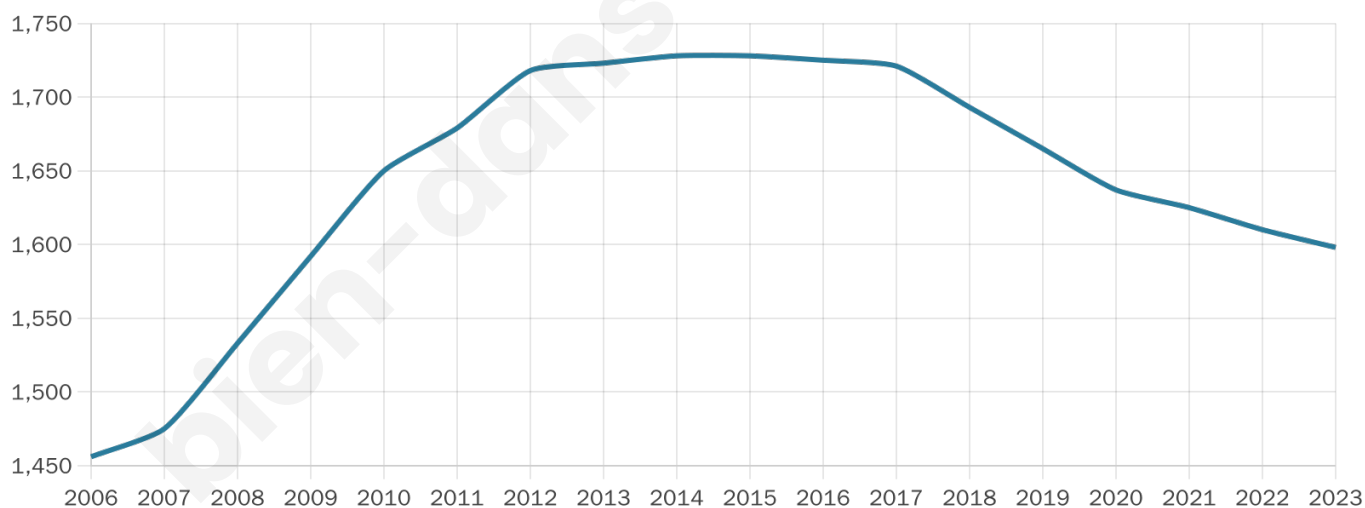

1 598

Age moyen

41 ans

Pop active

47.7%

Taux chômage

7.8%

Pop densité

34 h/km²

Revenu moyen

22 220 €/an

Evolution du nombre d'habitants

Sources : Institut national de la statistique et des études économiques (insee) selon Les dernières parutions officielles de 2024 portant sur les années 2020, 2021 et 2022.