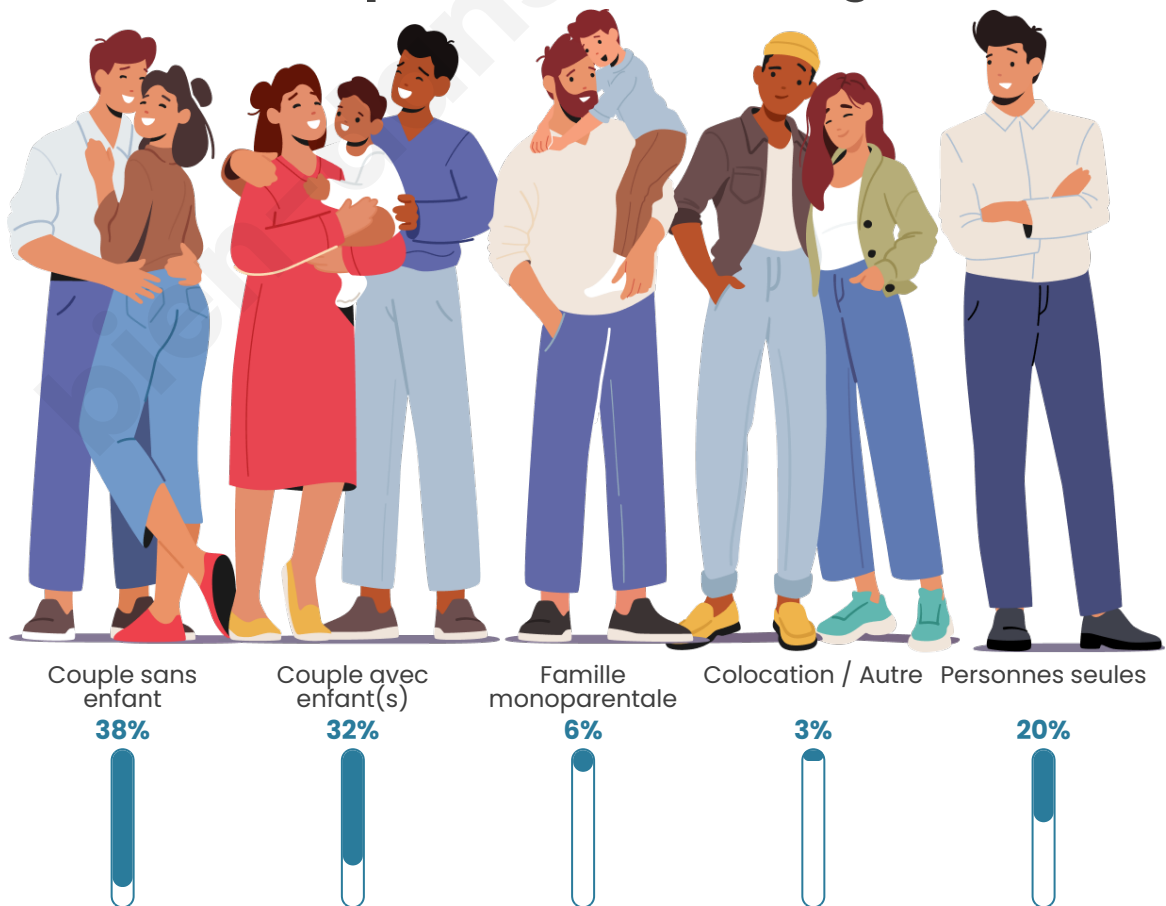

Tranche d'âge

Activité professionnelle

Niveau de diplôme

Composition des ménages

Profils électoraux

Premier tour

	Marine LE PEN	32.37 %
	Emmanuel MACRON	25.39 %
	Jean-Luc MÉLENCHON	11.92 %
	Éric ZEMMOUR	10.48 %
	Valérie PÉCRESSE	6.17 %
	Fabien ROUSSEL	3.19 %
	Nicolas DUPONT-AIGNAN	3.08 %
	Jean LASSALLE	2.98 %
	Yannick JADOT	2.26 %
	Nathalie ARTHAUD	0.72 %
	Anne HIDALGO	0.72 %
	Philippe POUTOU	0.72 %