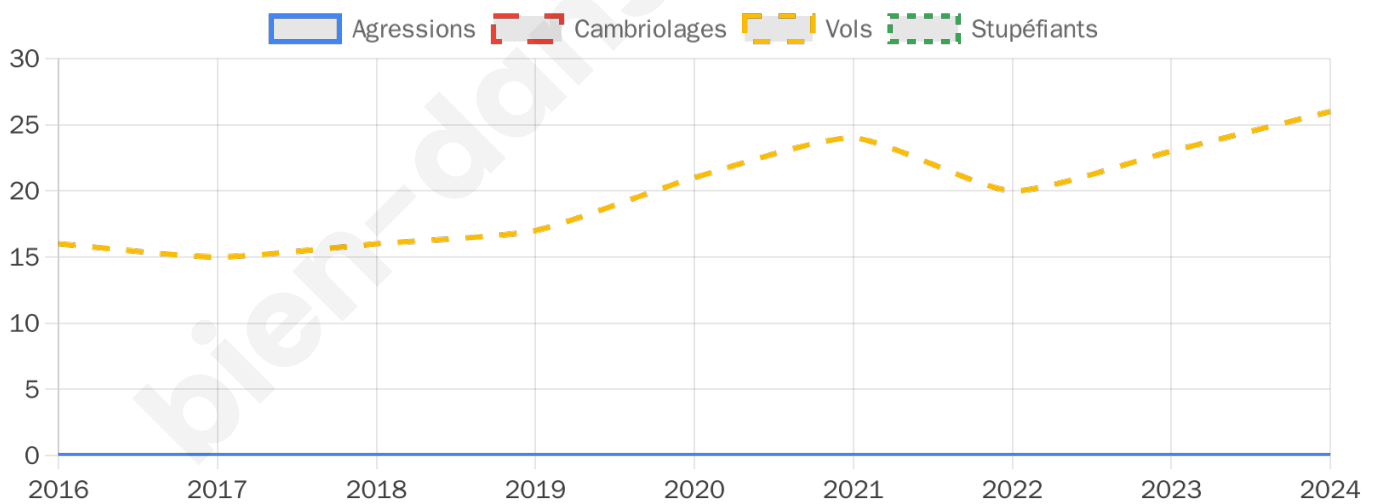

Sécurité

Agressions physiques / sexuelles

0

Cambriolages

0

Vols / dégradations

26

Stupéfiants

0

Evolution du nombre d'infractions