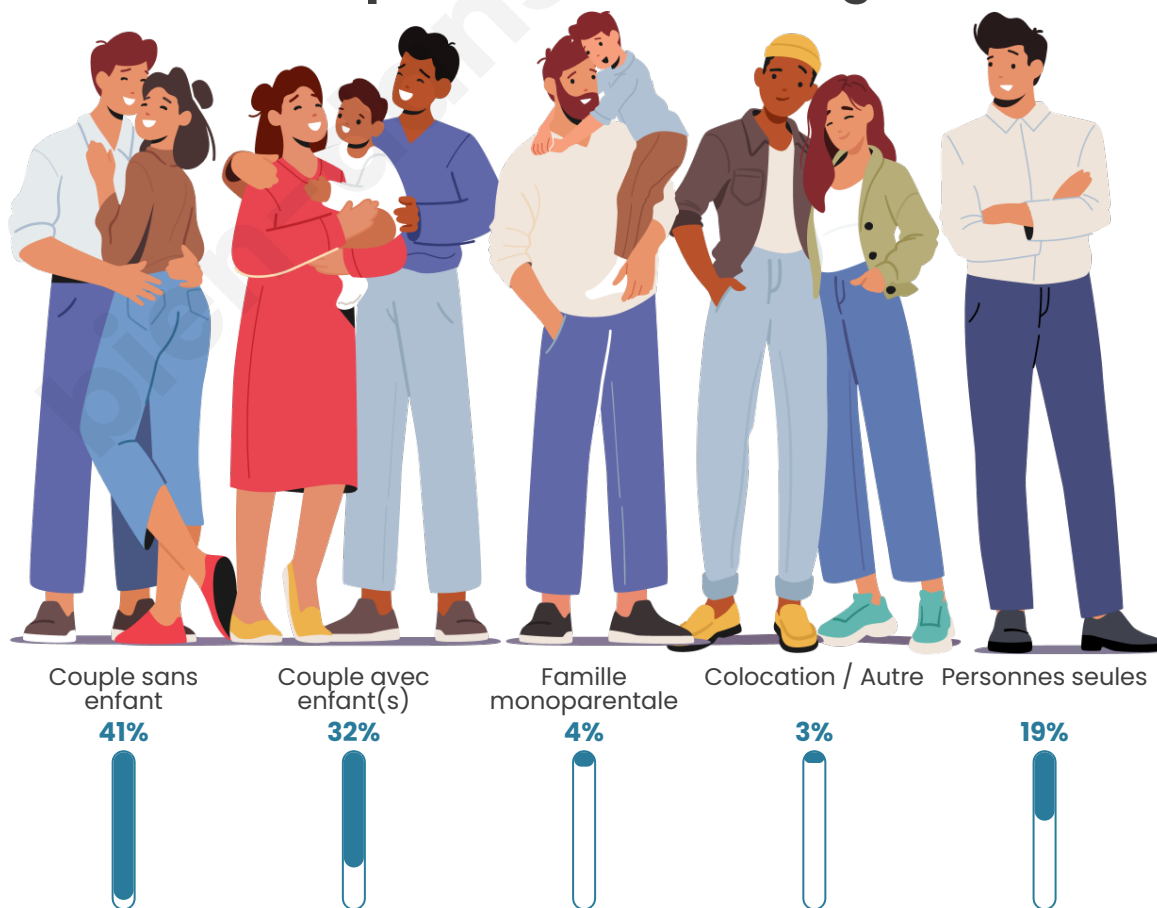

Tranche d'âge

Activité professionnelle

Niveau de diplôme

Composition des ménages

Profils électoraux

Premier tour

	Emmanuel MACRON	29.42 %
	Marine LE PEN	27.80 %
	Jean-Luc MÉLENCHON	17.05 %
	Valérie PÉCRESSÉ	5.67 %
	Éric ZEMMOUR	4.94 %
	Yannick JADOT	4.46 %
	Jean LASSALLE	2.78 %
	Nicolas DUPONT- AIGNAN	2.38 %
	Fabien ROUSSEL	2.13 %
	Anne HIDALGO	1.83 %
	Philippe POUTOU	0.92 %
	Nathalie ARTHAUD	0.60 %