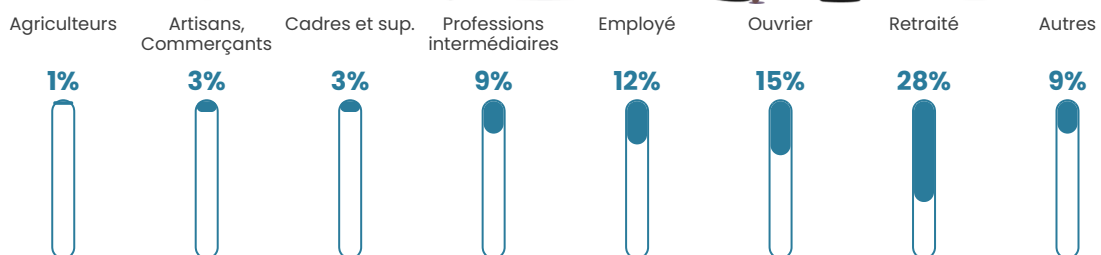

Pop densité

44 h/km²

Revenu moyen

21 170 €/an

Evolution du nombre d'habitants

Sources : Institut national de la statistique et des études économiques (insee) selon Les dernières parutions officielles de 2024 portant sur les années 2020, 2021 et 2022.

Tranche d'âge

Activité professionnelle

Niveau de diplôme

Composition des ménages

Profils électoraux

Premier tour

	Emmanuel MACRON	29.42 %
	Marine LE PEN	27.80 %
	Jean-Luc MÉLENCHON	17.05 %
	Valérie PÉCRESSÉ	5.67 %
	Éric ZEMMOUR	4.94 %
	Yannick JADOT	4.46 %
	Jean LASSALLE	2.78 %
	Nicolas DUPONT- AIGNAN	2.38 %
	Fabien ROUSSEL	2.13 %
	Anne HIDALGO	1.83 %
	Philippe POUTOU	0.92 %
	Nathalie ARTHAUD	0.60 %