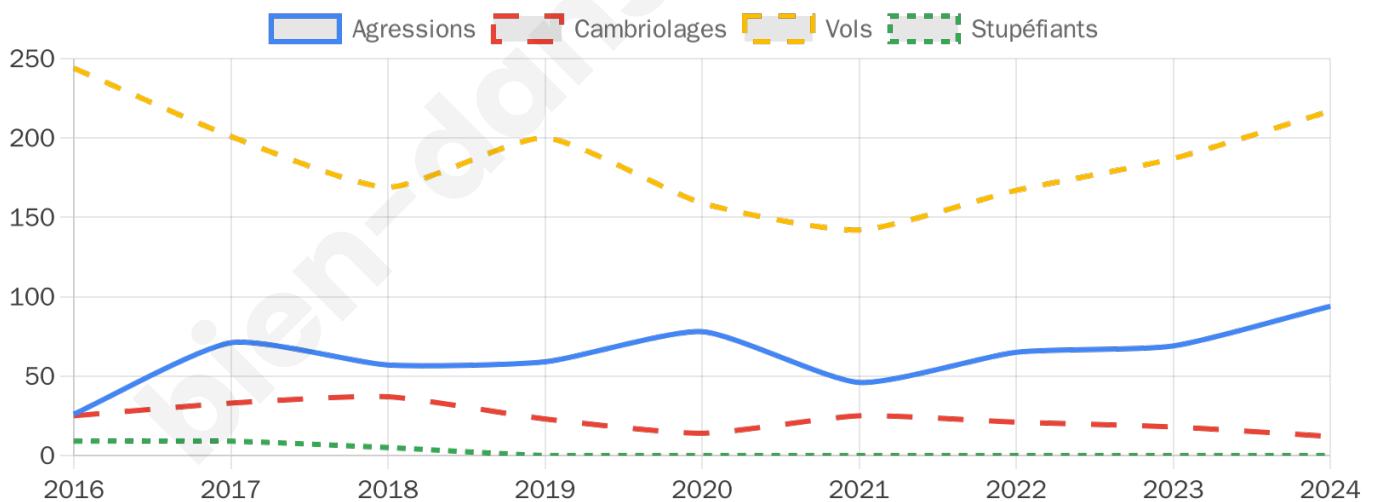

8 668 inscrits

Participation : 74.47%

Votes blancs : 1.91%

Votes nuls : 0.59%

Second tour

	Emmanuel MACRON	55,36 %
	Marine LE PEN	44,64 %

8 674 inscrits

Participation : 74.66%

Votes blancs : 6.28%

Votes nuls : 1.88%

Sécurité

Agressions physiques / sexuelles

94

Cambriolages

12

Vols / dégradations

217

Stupéfiants

0

Evolution du nombre d'infractions

Pour comparer

(en proportion du nombre d'habitants)

Sources : Bases statistiques communale, départementale et régionale de la délinquance enregistrée par la police et la gendarmerie nationales selon les dernières parutions officielles de 2025 portant sur l'année 2024 ([data.gouv](https://data.gouv.fr)).