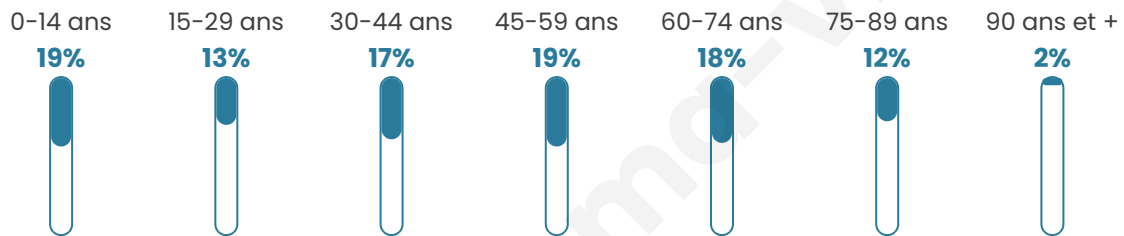

Nombre d'habitants

11 712

Age moyen

44 ans

Pop active

44.1%

Taux chômage

8.2%

Pop densité

44 h/km²

Revenu moyen

21 170 €/an

Evolution du nombre d'habitants

Sources : Institut national de la statistique et des études économiques (insee) selon Les dernières parutions officielles de 2024 portant sur les années 2020, 2021 et 2022.

Tranche d'âge

Activité professionnelle

Niveau de diplôme

Composition des ménages

Profils électoraux

Premier tour

	Emmanuel MACRON	29.42 %
	Marine LE PEN	27.80 %
	Jean-Luc MÉLENCHON	17.05 %
	Valérie PÉCRESSÉ	5.67 %
	Éric ZEMMOUR	4.94 %
	Yannick JADOT	4.46 %
	Jean LASSALLE	2.78 %
	Nicolas DUPONT- AIGNAN	2.38 %
	Fabien ROUSSEL	2.13 %
	Anne HIDALGO	1.83 %
	Philippe POUTOU	0.92 %
	Nathalie ARTHAUD	0.60 %

8 668 inscrits

Participation : 74.47%

Votes blancs : 1.91%

Votes nuls : 0.59%

Second tour

	Emmanuel MACRON	55,36 %
	Marine LE PEN	44,64 %

8 674 inscrits

Participation : 74.66%