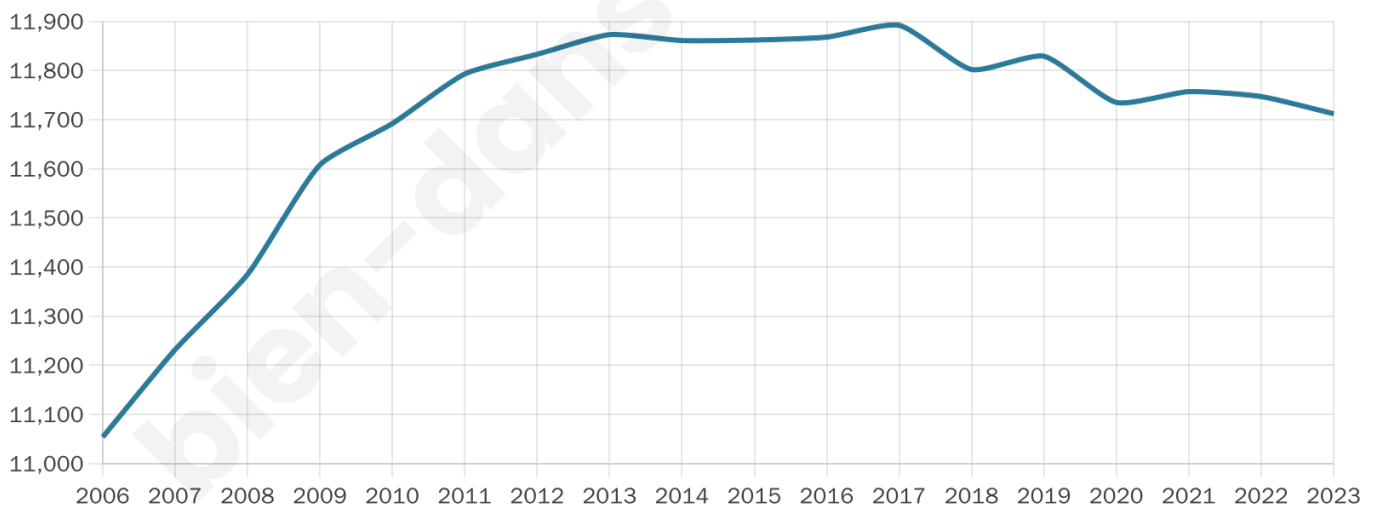

Nombre d'habitants

11 712

Age moyen

44 ans

Pop active

44.1%

Taux chômage

8.2%

Pop densité

44 h/km²

Revenu moyen

21 170 €/an

Evolution du nombre d'habitants

Sources : Institut national de la statistique et des études économiques (insee) selon Les dernières parutions officielles de 2024 portant sur les années 2020, 2021 et 2022.

Tranche d'âge

Activité professionnelle

Niveau de diplôme

Composition des ménages

Profils électoraux

Premier tour

	Emmanuel MACRON	29.42 %
	Marine LE PEN	27.80 %
	Jean-Luc MÉLENCHON	17.05 %
	Valérie PÉCRESSÉ	5.67 %
	Éric ZEMMOUR	4.94 %
	Yannick JADOT	4.46 %
	Jean LASSALLE	2.78 %
	Nicolas DUPONT- AIGNAN	2.38 %
	Fabien ROUSSEL	2.13 %
	Anne HIDALGO	1.83 %
	Philippe POUTOU	0.92 %
	Nathalie ARTHAUD	0.60 %