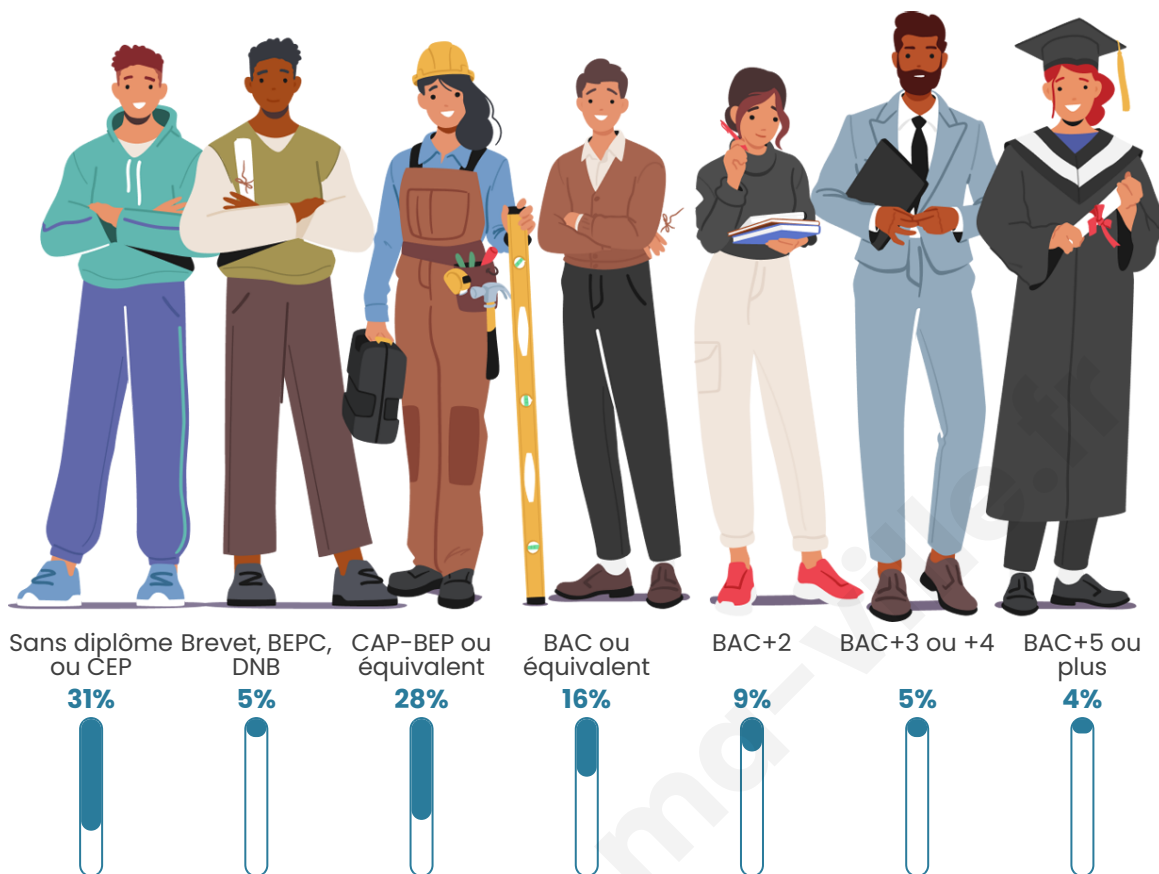

Nombre d'habitants

11 712

Age moyen

44 ans

Pop active

44.1%

Taux chômage

8.2%

Pop densité

44 h/km²

Revenu moyen

21 170 €/an

Evolution du nombre d'habitants

Sources : Institut national de la statistique et des études économiques (insee) selon Les dernières parutions officielles de 2024 portant sur les années 2020, 2021 et 2022.

Tranche d'âge

Activité professionnelle

Niveau de diplôme

Composition des ménages

Profils électoraux

Premier tour

	Emmanuel MACRON	29.42 %
	Marine LE PEN	27.80 %
	Jean-Luc MÉLENCHON	17.05 %
	Valérie PÉCRESSÉ	5.67 %
	Éric ZEMMOUR	4.94 %
	Yannick JADOT	4.46 %
	Jean LASSALLE	2.78 %
	Nicolas DUPONT- AIGNAN	2.38 %
	Fabien ROUSSEL	2.13 %
	Anne HIDALGO	1.83 %
	Philippe POUTOU	0.92 %
	Nathalie ARTHAUD	0.60 %