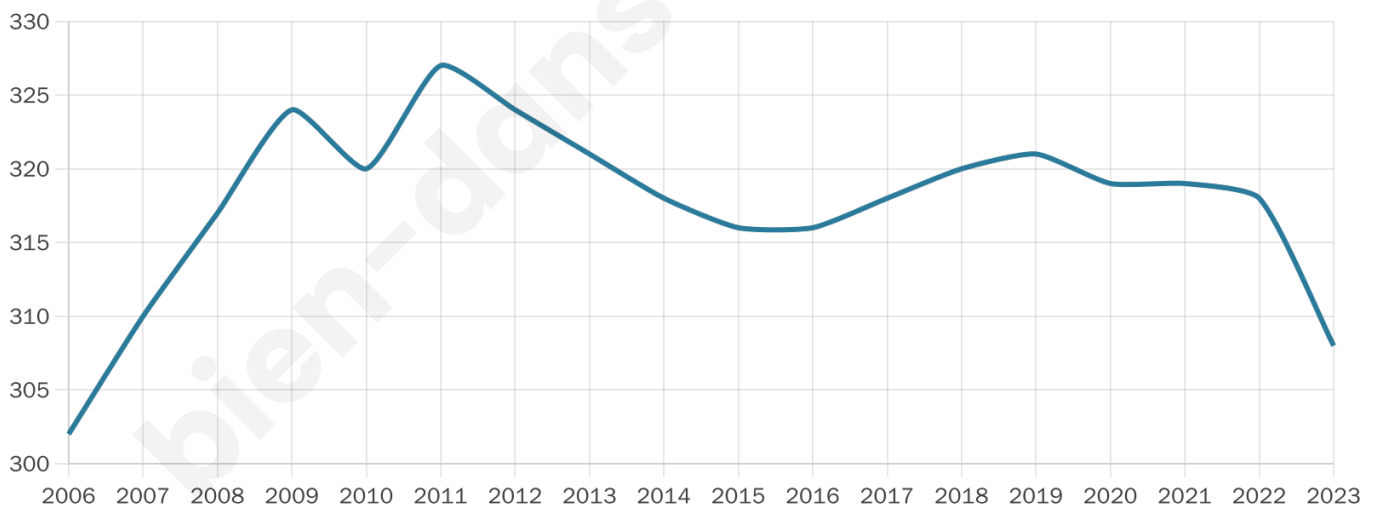

Version web

Ville de Bauduen

Présenté par

BIEN dans
ma **VILLE** 

Sommaire

Situation géographique	3
Statistiques sur la population	4
Evolution du nombre d'habitants	4
Tranche d'âge	5
0-14 ans	5
15-29 ans	5
30-44 ans	5
45-59 ans	5
60-74 ans	5
75-89 ans	5
90 ans et +	5
Activité professionnelle	5
Agriculteurs	5
Artisans, Commerçants	5
Cadres et sup.	5
Professions intermédiaires	5
Employé	5
Ouvrier	5
Retraité	5
Autres	5
Niveau de diplôme	6
Sans diplôme ou CEP	6
Brevet, BEPC, DNB	6
CAP-BEP ou équivalent	6
BAC ou équivalent	6
BAC+2	6
BAC+3 ou +4	6
BAC+5 ou plus	6
Composition des ménages	6
Couple sans enfant	6
Couple avec enfant(s)	6
Famille monoparentale	6
Colocation / Autre	6
Personnes seules	6
Profils électoraux	7
Premier tour	7
Sécurité	9
Evolution du nombre d'infractions	9
Pour comparer	10
Services à la population	11
Commerce	11
Éducation	11
Villes autour de Bauduen	12

308

Age moyen

48 ans

Pop active

44.5%

Taux chômage

16.5%

Pop densité

7 h/km²

Revenu moyen

21 600 €/an

Evolution du nombre d'habitants

Sources : Institut national de la statistique et des études économiques (insee) selon Les dernières parutions officielles de 2024 portant sur les années 2020, 2021 et 2022.