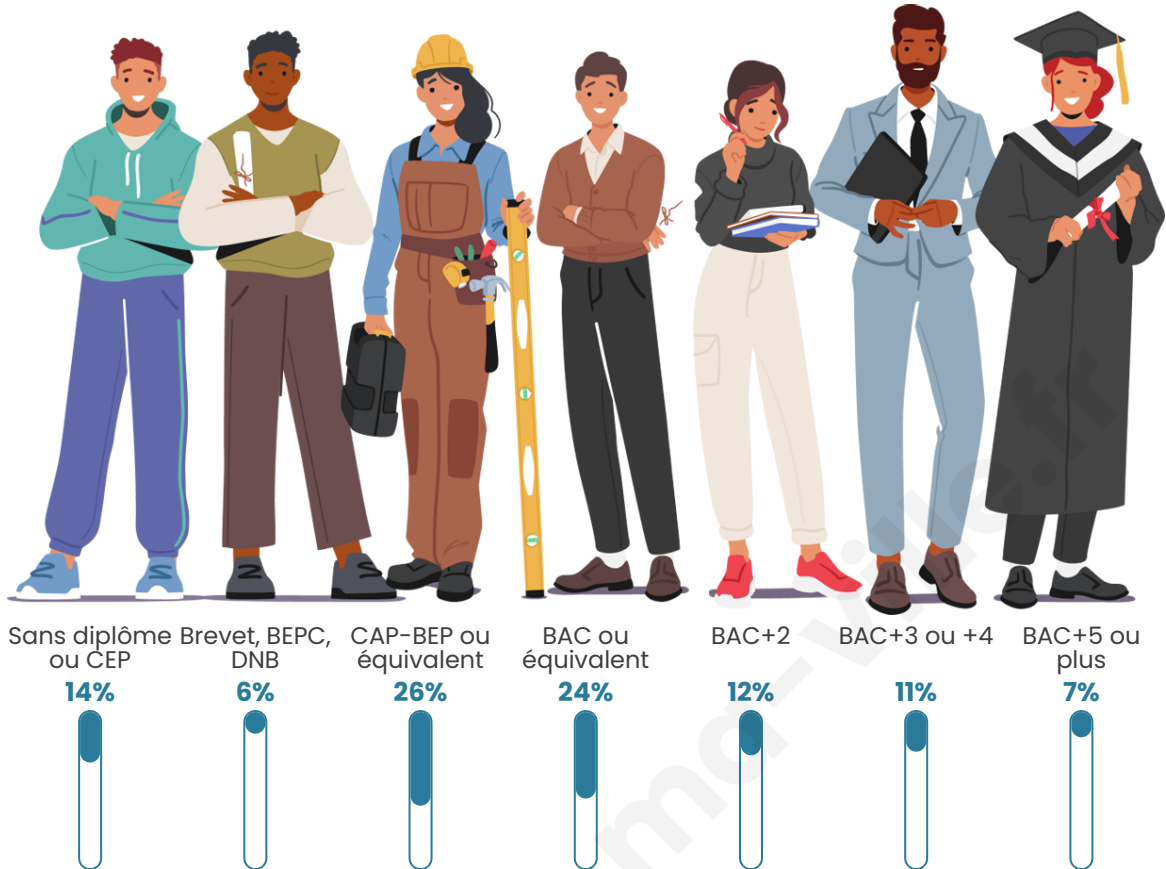

Version web

Ville de Bauduen

Présenté par

BIEN dans
ma **VILLE** 

Sommaire

Situation géographique	3
Statistiques sur la population	4
Evolution du nombre d'habitants	4
Tranche d'âge	5
0-14 ans	5
15-29 ans	5
30-44 ans	5
45-59 ans	5
60-74 ans	5
75-89 ans	5
90 ans et +	5
Activité professionnelle	5
Agriculteurs	5
Artisans, Commerçants	5
Cadres et sup.	5
Professions intermédiaires	5
Employé	5
Ouvrier	5
Retraité	5
Autres	5
Niveau de diplôme	6
Sans diplôme ou CEP	6
Brevet, BEPC, DNB	6
CAP-BEP ou équivalent	6
BAC ou équivalent	6
BAC+2	6
BAC+3 ou +4	6
BAC+5 ou plus	6
Composition des ménages	6
Couple sans enfant	6
Couple avec enfant(s)	6
Famille monoparentale	6
Colocation / Autre	6
Personnes seules	6
Profils électoraux	7
Premier tour	7
Sécurité	9
Evolution du nombre d'infractions	9
Pour comparer	10
Services à la population	11
Commerce	11
Éducation	11
Villes autour de Bauduen	12

Tranche d'âge

Activité professionnelle

Niveau de diplôme

Composition des ménages

Profils électoraux

Premier tour

	Jean-Luc MÉLENCHON	27.66 %
	Emmanuel MACRON	22.55 %
	Marine LE PEN	17.87 %
	Éric ZEMMOUR	7.66 %
	Jean LASSALLE	6.38 %
	Yannick JADOT	6.38 %
	Fabien ROUSSEL	2.98 %
	Philippe POUTOU	2.98 %
	Nicolas DUPONT- AIGNAN	2.55 %
	Valérie PÉCRESSE	2.13 %
	Anne HIDALGO	0.85 %
	Nathalie ARTHAUD	0.00 %