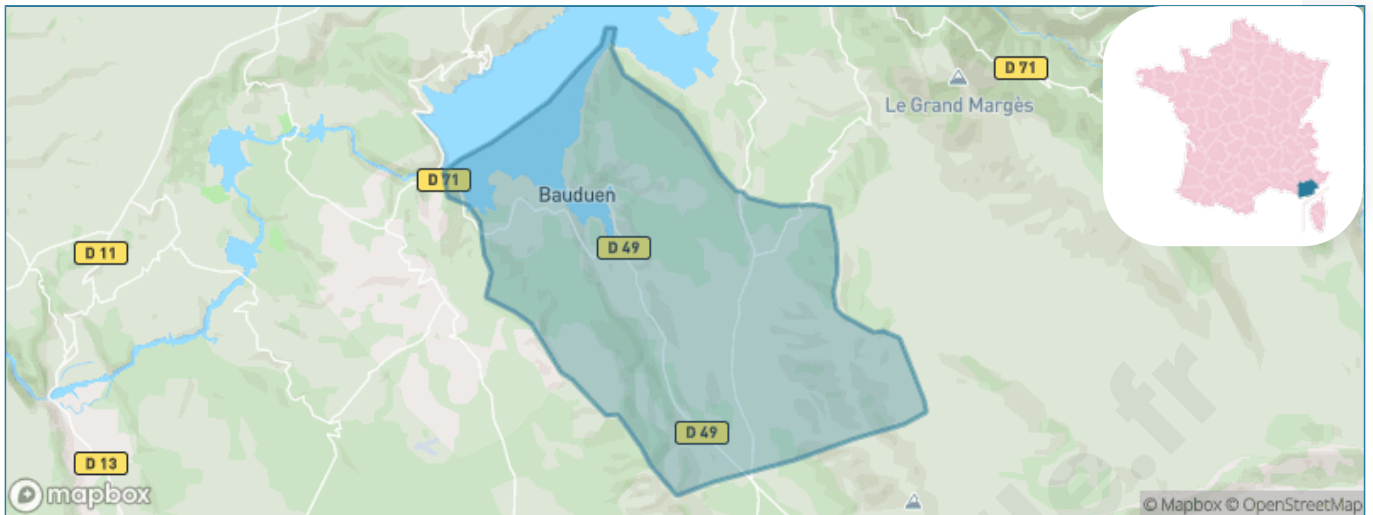

Version web

Ville de Bauduen

Présenté par

BIEN dans
ma **VILLE** 

Sommaire

Situation géographique	3
Statistiques sur la population	4
Evolution du nombre d'habitants	4
Tranche d'âge	5
0-14 ans	5
15-29 ans	5
30-44 ans	5
45-59 ans	5
60-74 ans	5
75-89 ans	5
90 ans et +	5
Activité professionnelle	5
Agriculteurs	5
Artisans, Commerçants	5
Cadres et sup.	5
Professions intermédiaires	5
Employé	5
Ouvrier	5
Retraité	5
Autres	5
Niveau de diplôme	6
Sans diplôme ou CEP	6
Brevet, BEPC, DNB	6
CAP-BEP ou équivalent	6
BAC ou équivalent	6
BAC+2	6
BAC+3 ou +4	6
BAC+5 ou plus	6
Composition des ménages	6
Couple sans enfant	6
Couple avec enfant(s)	6
Famille monoparentale	6
Colocation / Autre	6
Personnes seules	6
Profils électoraux	7
Premier tour	7
Sécurité	9
Evolution du nombre d'infractions	9
Pour comparer	10
Services à la population	11
Commerce	11
Éducation	11
Villes autour de Bauduen	12

Situation géographique

i Informations clés

- **Région** : Provence-Alpes-Côte d'Azur
- **Département** : Var
- **Code postal** : 83630
- **Superficie** : 47 km²

Statistiques sur la population

Nombre d'habitants