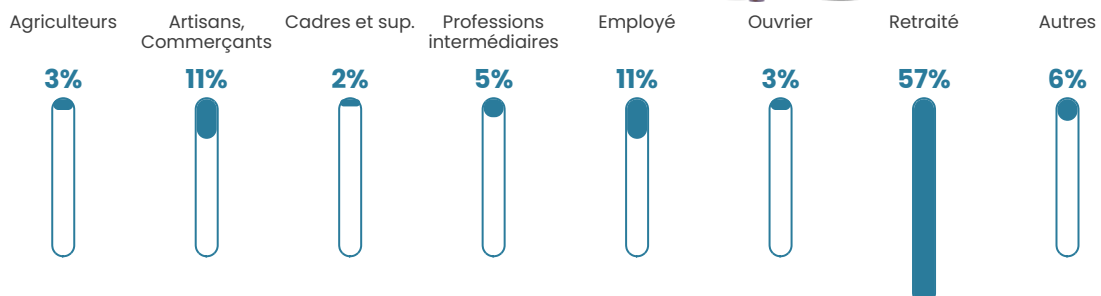

7 h/km²

Revenu moyen

21 600 €/an

Evolution du nombre d'habitants

Sources : Institut national de la statistique et des études économiques (insee) selon Les dernières parutions officielles de 2024 portant sur les années 2020, 2021 et 2022.

Tranche d'âge

Activité professionnelle

Niveau de diplôme

Composition des ménages

Profils électoraux

Premier tour

	Jean-Luc MÉLENCHON	27.66 %
	Emmanuel MACRON	22.55 %
	Marine LE PEN	17.87 %
	Éric ZEMMOUR	7.66 %
	Jean LASSALLE	6.38 %
	Yannick JADOT	6.38 %
	Fabien ROUSSEL	2.98 %
	Philippe POUTOU	2.98 %
	Nicolas DUPONT- AIGNAN	2.55 %
	Valérie PÉCRESSE	2.13 %
	Anne HIDALGO	0.85 %
	Nathalie ARTHAUD	0.00 %