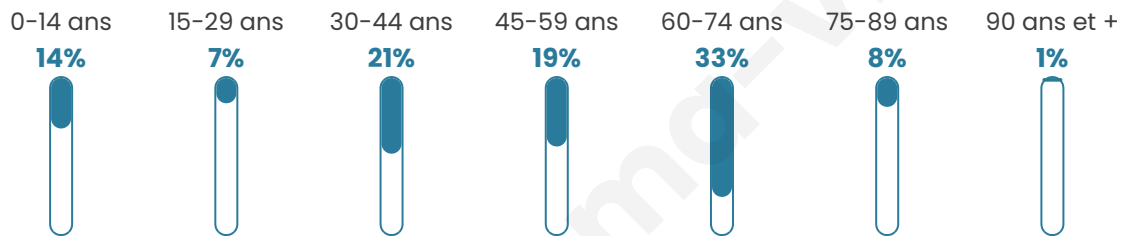

308

Age moyen

48 ans

Pop active

44.5%

Taux chômage

16.5%

Pop densité

7 h/km²

Revenu moyen

21 600 €/an

Evolution du nombre d'habitants

Sources : Institut national de la statistique et des études économiques (insee) selon Les dernières parutions officielles de 2024 portant sur les années 2020, 2021 et 2022.

Tranche d'âge

Activité professionnelle

Niveau de diplôme

Composition des ménages

Profils électoraux

Premier tour

	Jean-Luc MÉLENCHON	27.66 %
	Emmanuel MACRON	22.55 %
	Marine LE PEN	17.87 %
	Éric ZEMMOUR	7.66 %
	Jean LASSALLE	6.38 %
	Yannick JADOT	6.38 %
	Fabien ROUSSEL	2.98 %
	Philippe POUTOU	2.98 %
	Nicolas DUPONT- AIGNAN	2.55 %
	Valérie PÉCRESSE	2.13 %
	Anne HIDALGO	0.85 %
	Nathalie ARTHAUD	0.00 %