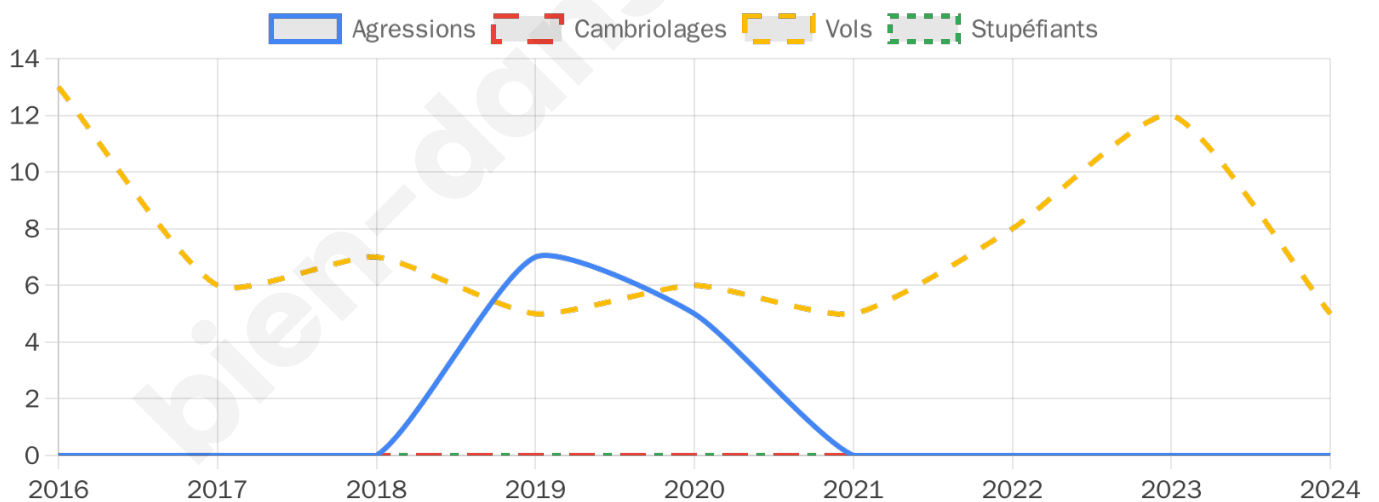

Participation : 72.37%
Votes blancs : 9.09%
Votes nuls : 1.36%

bien-dans-ma-ville.fr

Sécurité

Agressions physiques / sexuelles

0

Cambriolages

0

Vols / dégradations

5

Stupéfiants

0

Evolution du nombre d'infractions

Pour comparer

(en proportion du nombre d'habitants)

Sources : Bases statistiques communale, départementale et régionale de la délinquance enregistrée par la police et la gendarmerie nationales selon les dernières parutions officielles de 2025 portant sur l'année 2024 ([data.gouv](https://data.gouv.fr)).