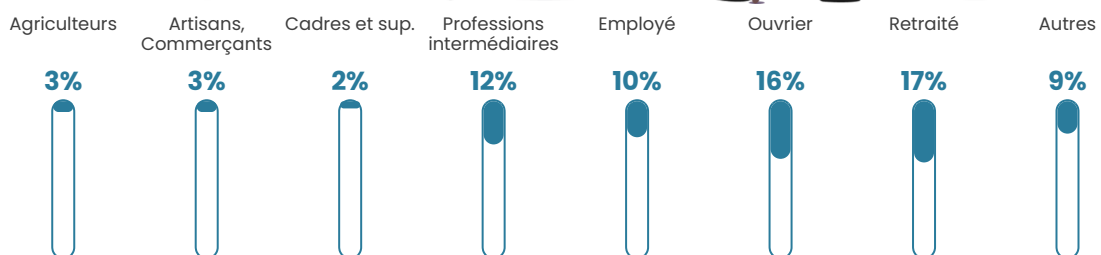

Pop densité

39 h/km²

Revenu moyen

22 440 €/an

Evolution du nombre d'habitants

Sources : Institut national de la statistique et des études économiques (insee) selon Les dernières parutions officielles de 2024 portant sur les années 2020, 2021 et 2022.

Tranche d'âge

Activité professionnelle

Niveau de diplôme

Composition des ménages

Profils électoraux

Premier tour

	Marine LE PEN	35.49 %
	Emmanuel MACRON	24.06 %
	Jean-Luc MÉLENCHON	12.12 %
	Éric ZEMMOUR	7.17 %
	Jean LASSALLE	4.78 %
	Valérie PÉCRESSÉ	4.44 %
	Nicolas DUPONT-AIGNAN	3.58 %
	Yannick JADOT	3.07 %
	Anne HIDALGO	2.39 %
	Fabien ROUSSEL	2.05 %
	Nathalie ARTHAUD	0.51 %
	Philippe POUTOU	0.34 %