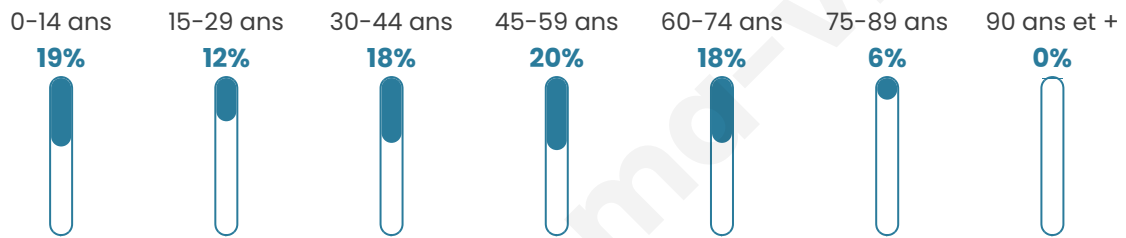

Nombre d'habitants

1 044

Age moyen

41 ans

Pop active

46.2%

Taux chômage

5.9%

Pop densité

39 h/km²

Revenu moyen

22 440 €/an

Evolution du nombre d'habitants

Sources : Institut national de la statistique et des études économiques (insee) selon Les dernières parutions officielles de 2024 portant sur les années 2020, 2021 et 2022.

Tranche d'âge

Activité professionnelle

Niveau de diplôme

Composition des ménages

Profils électoraux

Premier tour

	Marine LE PEN	35.49 %
	Emmanuel MACRON	24.06 %
	Jean-Luc MÉLENCHON	12.12 %
	Éric ZEMMOUR	7.17 %
	Jean LASSALLE	4.78 %
	Valérie PÉCRESSÉ	4.44 %
	Nicolas DUPONT-AIGNAN	3.58 %
	Yannick JADOT	3.07 %
	Anne HIDALGO	2.39 %
	Fabien ROUSSEL	2.05 %
	Nathalie ARTHAUD	0.51 %
	Philippe POUTOU	0.34 %

768 inscrits

Participation : 79.82%

Votes blancs : 2.77%

Votes nuls : 1.63%

Second tour

	Emmanuel MACRON	43,64 %
	Marine LE PEN	56,36 %

767 inscrits

Participation : 79.01%