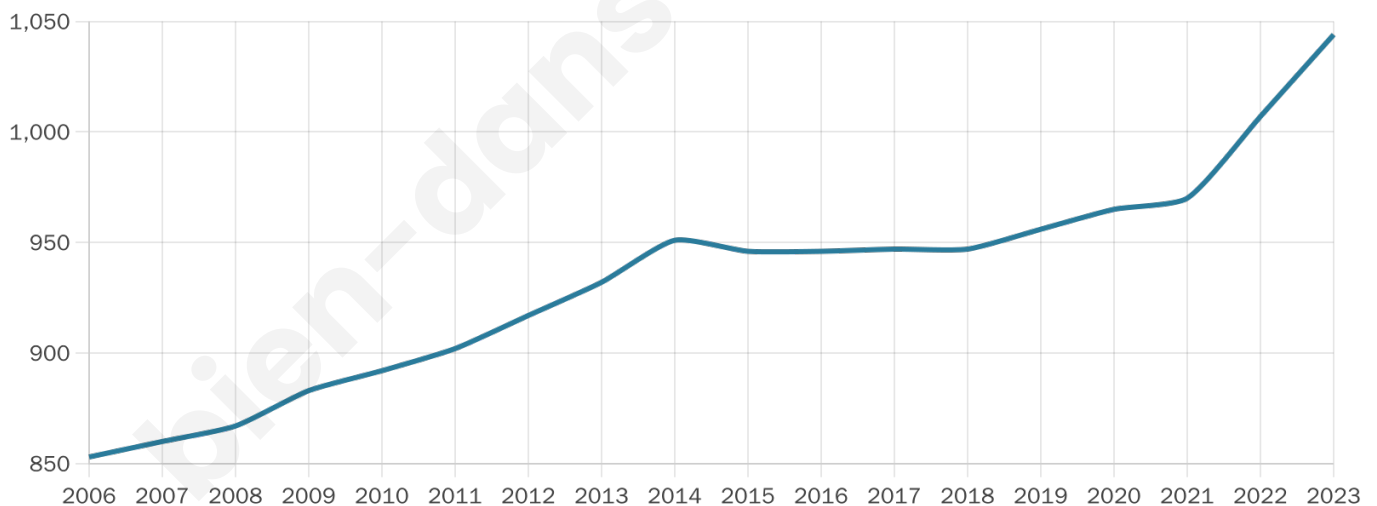

Nombre d'habitants

1 044

Age moyen

41 ans

Pop active

46.2%

Taux chômage

5.9%

Pop densité

39 h/km²

Revenu moyen

22 440 €/an

Evolution du nombre d'habitants

Sources : Institut national de la statistique et des études économiques (insee) selon Les dernières parutions officielles de 2024 portant sur les années 2020, 2021 et 2022.

Tranche d'âge

Activité professionnelle

Niveau de diplôme

Composition des ménages

Profils électoraux

Premier tour

	Marine LE PEN	35.49 %
	Emmanuel MACRON	24.06 %
	Jean-Luc MÉLENCHON	12.12 %
	Éric ZEMMOUR	7.17 %
	Jean LASSALLE	4.78 %
	Valérie PÉCRESSÉ	4.44 %
	Nicolas DUPONT-AIGNAN	3.58 %
	Yannick JADOT	3.07 %
	Anne HIDALGO	2.39 %
	Fabien ROUSSEL	2.05 %
	Nathalie ARTHAUD	0.51 %
	Philippe POUTOU	0.34 %