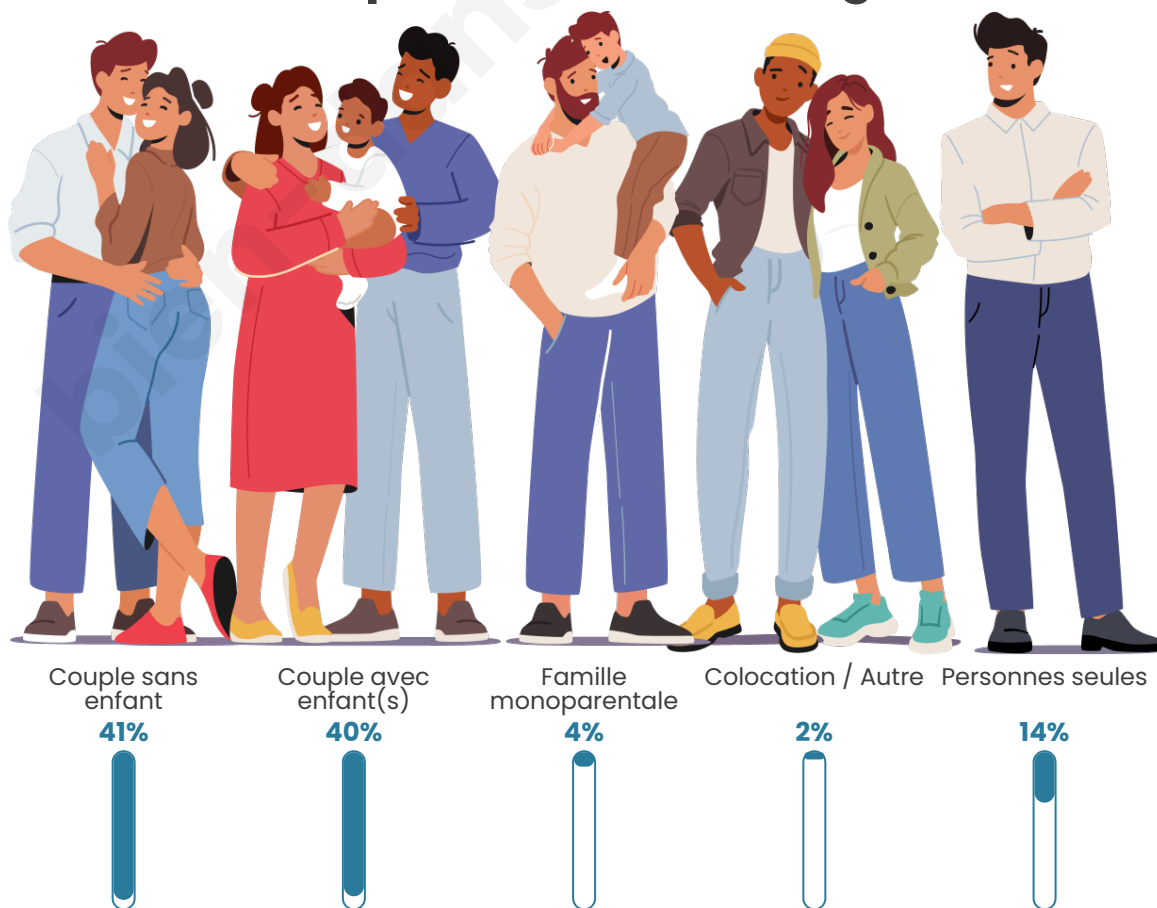

Tranche d'âge

Activité professionnelle

Niveau de diplôme

Composition des ménages

Profils électoraux

Premier tour

	Marine LE PEN	35.49 %
	Emmanuel MACRON	24.06 %
	Jean-Luc MÉLENCHON	12.12 %
	Éric ZEMMOUR	7.17 %
	Jean LASSALLE	4.78 %
	Valérie PÉCRESSÉ	4.44 %
	Nicolas DUPONT-AIGNAN	3.58 %
	Yannick JADOT	3.07 %
	Anne HIDALGO	2.39 %
	Fabien ROUSSEL	2.05 %
	Nathalie ARTHAUD	0.51 %
	Philippe POUTOU	0.34 %