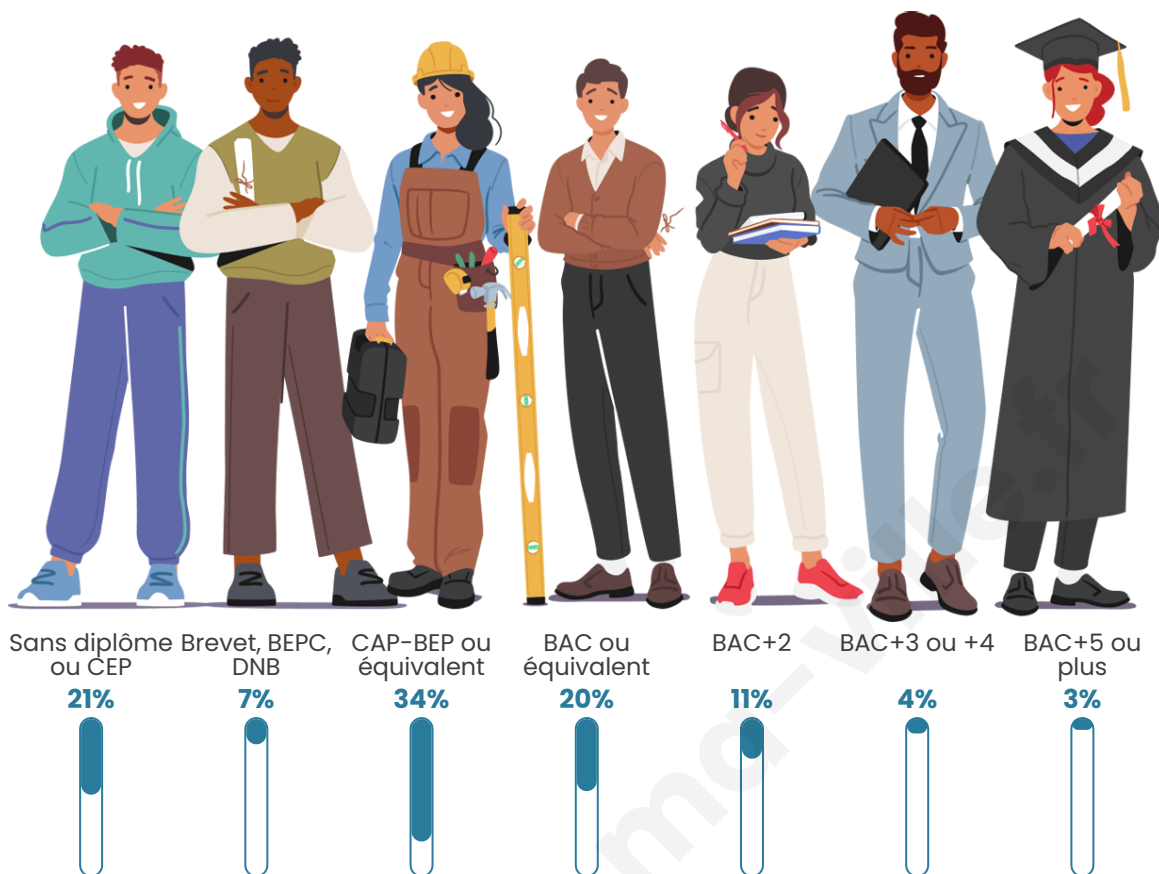

Nombre d'habitants

1 044

Age moyen

41 ans

Pop active

46.2%

Taux chômage

5.9%

Pop densité

39 h/km²

Revenu moyen

22 440 €/an

Evolution du nombre d'habitants

Sources : Institut national de la statistique et des études économiques (insee) selon Les dernières parutions officielles de 2024 portant sur les années 2020, 2021 et 2022.

Tranche d'âge

Activité professionnelle

Niveau de diplôme

Composition des ménages

Profils électoraux

Premier tour

	Marine LE PEN	35.49 %
	Emmanuel MACRON	24.06 %
	Jean-Luc MÉLENCHON	12.12 %
	Éric ZEMMOUR	7.17 %
	Jean LASSALLE	4.78 %
	Valérie PÉCRESSÉ	4.44 %
	Nicolas DUPONT-AIGNAN	3.58 %
	Yannick JADOT	3.07 %
	Anne HIDALGO	2.39 %
	Fabien ROUSSEL	2.05 %
	Nathalie ARTHAUD	0.51 %
	Philippe POUTOU	0.34 %