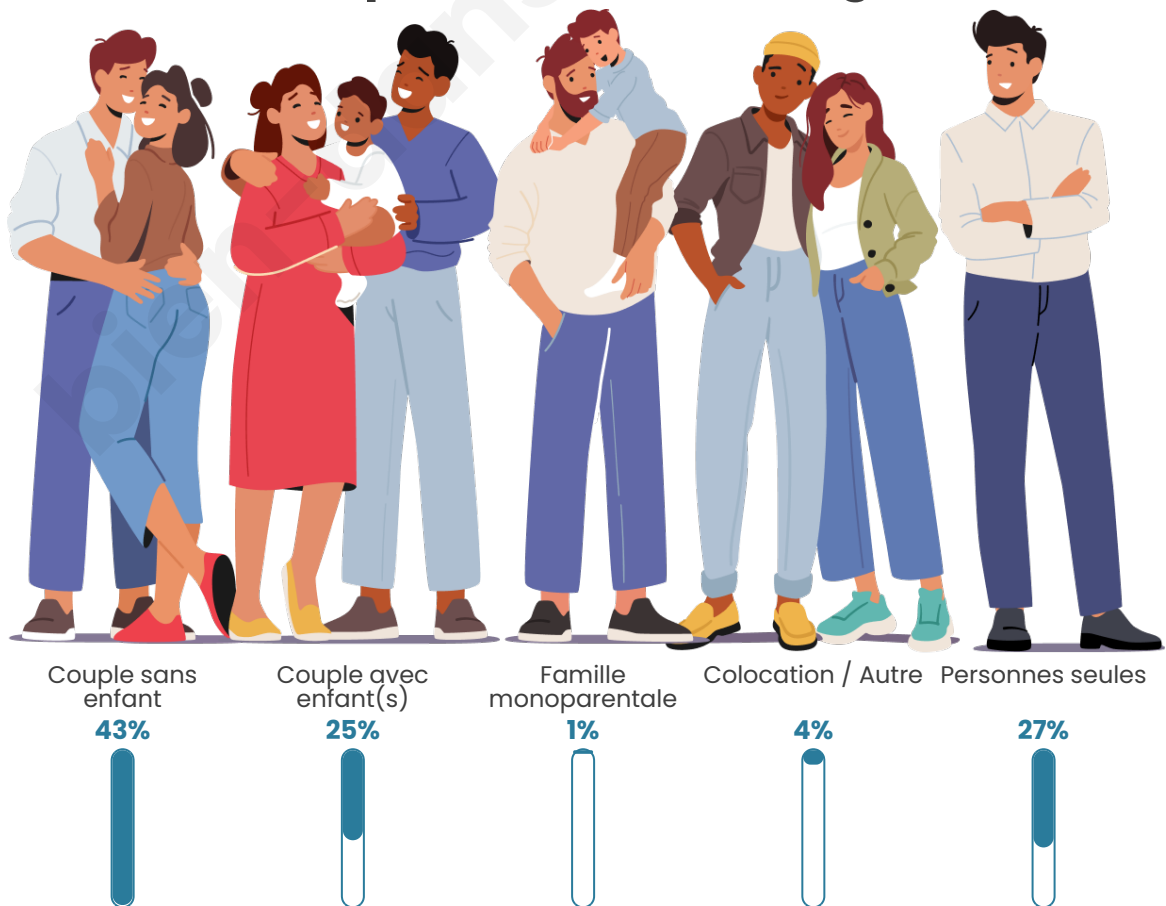

Tranche d'âge

Activité professionnelle

Niveau de diplôme

Composition des ménages

Profils électoraux

Premier tour

	Marine LE PEN	37.41 %
	Emmanuel MACRON	25.17 %
	Jean-Luc MÉLENCHON	9.44 %
	Valérie PÉCRESSÉ	7.34 %
	Fabien ROUSSEL	5.94 %
	Éric ZEMMOUR	4.20 %
	Jean LASSALLE	3.50 %
	Nathalie ARTHAUD	2.80 %
	Nicolas DUPONT-AIGNAN	1.40 %
	Yannick JADOT	1.05 %
	Philippe POUTOU	1.05 %
	Anne HIDALGO	0.70 %