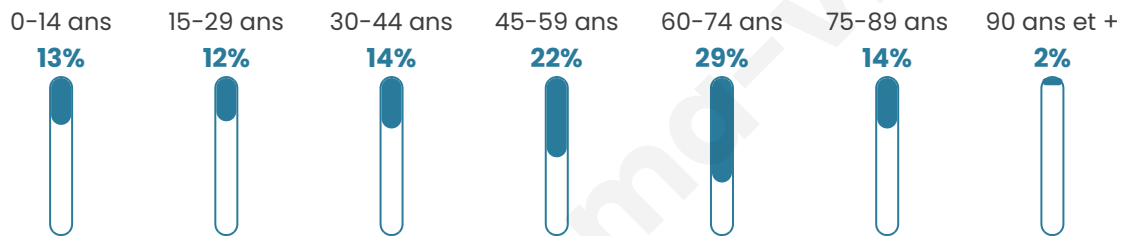

397

Age moyen

50 ans

Pop active

39.8%

Taux chômage

7.2%

Pop densité

15 h/km²

Revenu moyen

21 410 €/an

Evolution du nombre d'habitants

Sources : Institut national de la statistique et des études économiques (insee) selon Les dernières parutions officielles de 2024 portant sur les années 2020, 2021 et 2022.

Tranche d'âge

Activité professionnelle

Niveau de diplôme

Composition des ménages

Profils électoraux

Premier tour

	Marine LE PEN	37.41 %
	Emmanuel MACRON	25.17 %
	Jean-Luc MÉLENCHON	9.44 %
	Valérie PÉCRESSÉ	7.34 %
	Fabien ROUSSEL	5.94 %
	Éric ZEMMOUR	4.20 %
	Jean LASSALLE	3.50 %
	Nathalie ARTHAUD	2.80 %
	Nicolas DUPONT-AIGNAN	1.40 %
	Yannick JADOT	1.05 %
	Philippe POUTOU	1.05 %
	Anne HIDALGO	0.70 %

365 inscrits

Participation : 80%
Votes blancs : 1.37%
Votes nuls : 0.68%

Second tour

	Emmanuel MACRON	42,75 %
	Marine LE PEN	57,25 %

367 inscrits

Participation : 79.29%
Votes blancs : 6.19%
Votes nuls : 3.78%