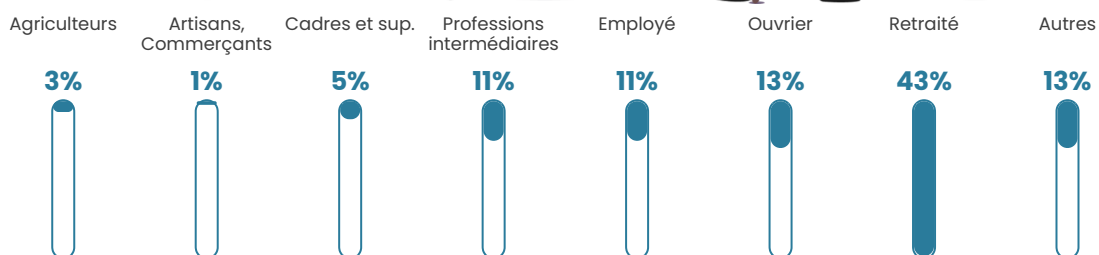

15 h/km²

Revenu moyen

21 410 €/an

Evolution du nombre d'habitants

Sources : Institut national de la statistique et des études économiques (insee) selon Les dernières parutions officielles de 2024 portant sur les années 2020, 2021 et 2022.

Tranche d'âge

Activité professionnelle

Niveau de diplôme

Composition des ménages

Profils électoraux

Premier tour

	Marine LE PEN	37.41 %
	Emmanuel MACRON	25.17 %
	Jean-Luc MÉLENCHON	9.44 %
	Valérie PÉCRESSÉ	7.34 %
	Fabien ROUSSEL	5.94 %
	Éric ZEMMOUR	4.20 %
	Jean LASSALLE	3.50 %
	Nathalie ARTHAUD	2.80 %
	Nicolas DUPONT-AIGNAN	1.40 %
	Yannick JADOT	1.05 %
	Philippe POUTOU	1.05 %
	Anne HIDALGO	0.70 %