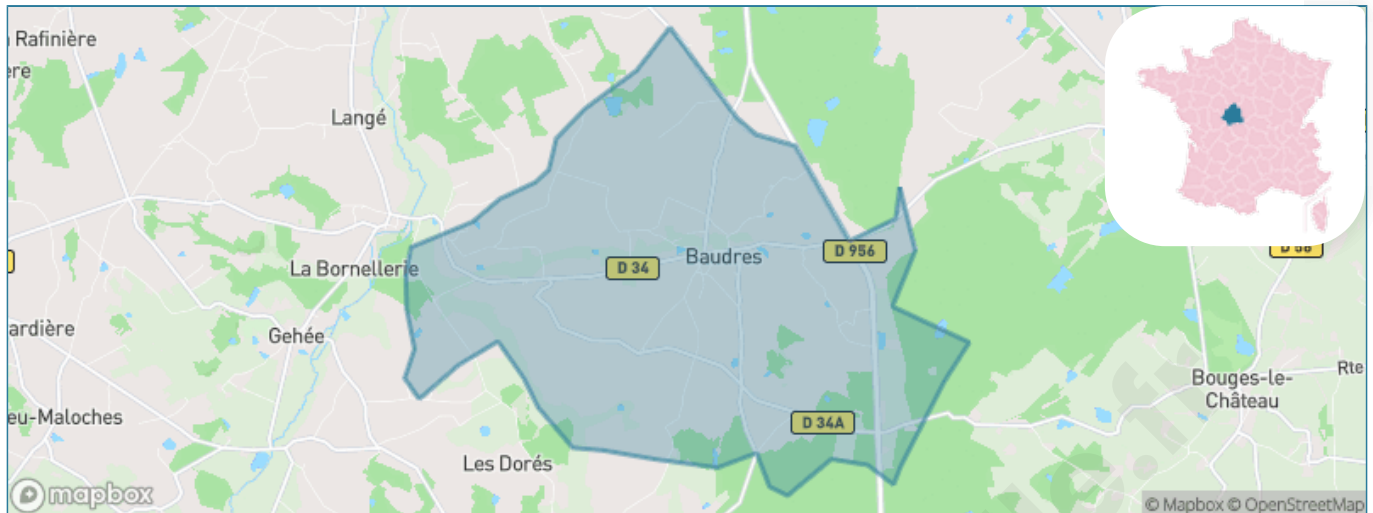

Version web

Ville de Baudres

Présenté par

BIEN dans
ma **VILLE** 

Sommaire

Situation géographique	3
Statistiques sur la population	4
Evolution du nombre d'habitants	4
Tranche d'âge	5
0-14 ans	5
15-29 ans	5
30-44 ans	5
45-59 ans	5
60-74 ans	5
75-89 ans	5
90 ans et +	5
Activité professionnelle	5
Agriculteurs	5
Artisans, Commerçants	5
Cadres et sup.	5
Professions intermédiaires	5
Employé	5
Ouvrier	5
Retraité	5
Autres	5
Niveau de diplôme	6
Sans diplôme ou CEP	6
Brevet, BEPC, DNB	6
CAP-BEP ou équivalent	6
BAC ou équivalent	6
BAC+2	6
BAC+3 ou +4	6
BAC+5 ou plus	6
Composition des ménages	6
Couple sans enfant	6
Couple avec enfant(s)	6
Famille monoparentale	6
Colocation / Autre	6
Personnes seules	6
Profils électoraux	7
Premier tour	7
Sécurité	8
Evolution du nombre d'infractions	8
Pour comparer	9
Services à la population	10
Commerce	10
Éducation	10
Villes autour de Baudres	12

Situation géographique

i Informations clés

- **Région** : Centre-Val de Loire
- **Département** : Indre
- **Code postal** : 36110
- **Superficie** : 27 km²

Statistiques sur la population

Nombre d'habitants