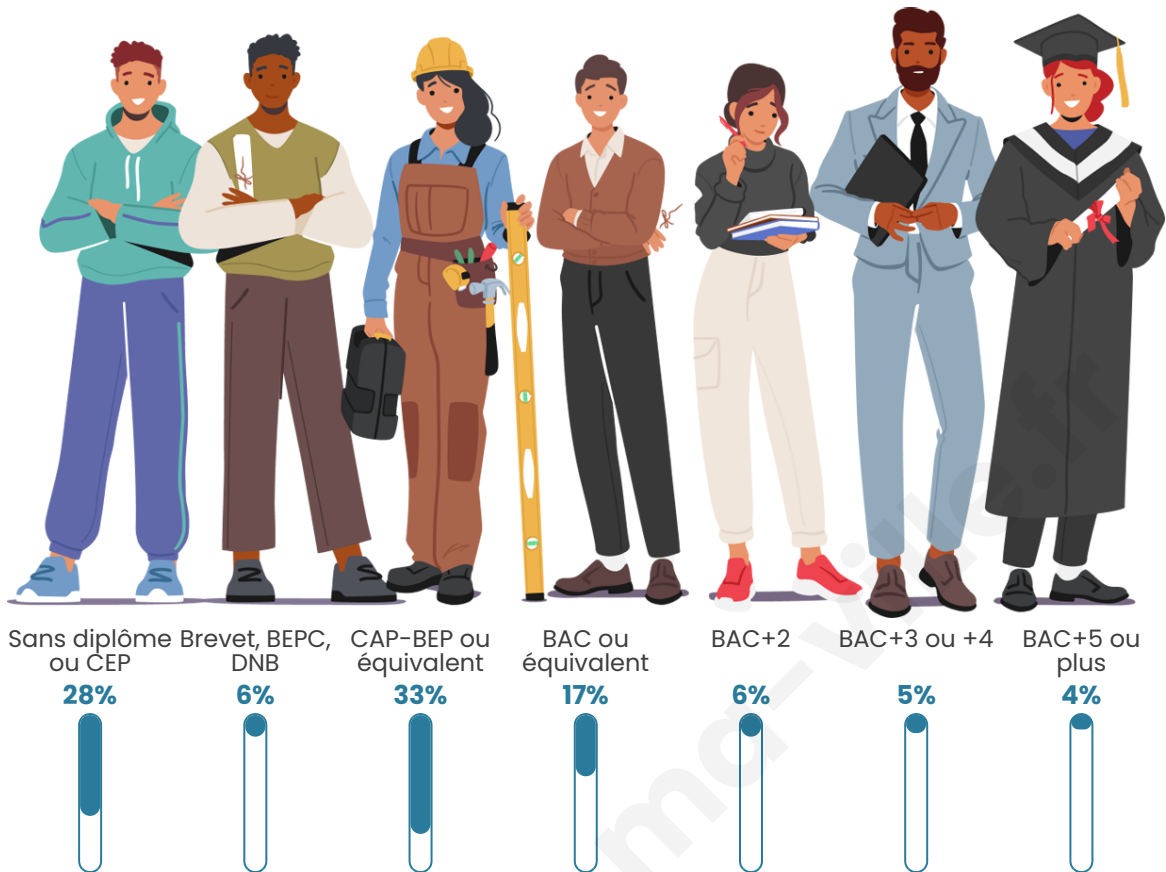

397

Age moyen

50 ans

Pop active

39.8%

Taux chômage

7.2%

Pop densité

15 h/km²

Revenu moyen

21 410 €/an

Evolution du nombre d'habitants

Sources : Institut national de la statistique et des études économiques (insee) selon Les dernières parutions officielles de 2024 portant sur les années 2020, 2021 et 2022.

Tranche d'âge

Activité professionnelle

Niveau de diplôme

Composition des ménages

Profils électoraux

Premier tour

	Marine LE PEN	37.41 %
	Emmanuel MACRON	25.17 %
	Jean-Luc MÉLENCHON	9.44 %
	Valérie PÉCRESSÉ	7.34 %
	Fabien ROUSSEL	5.94 %
	Éric ZEMMOUR	4.20 %
	Jean LASSALLE	3.50 %
	Nathalie ARTHAUD	2.80 %
	Nicolas DUPONT-AIGNAN	1.40 %
	Yannick JADOT	1.05 %
	Philippe POUTOU	1.05 %
	Anne HIDALGO	0.70 %