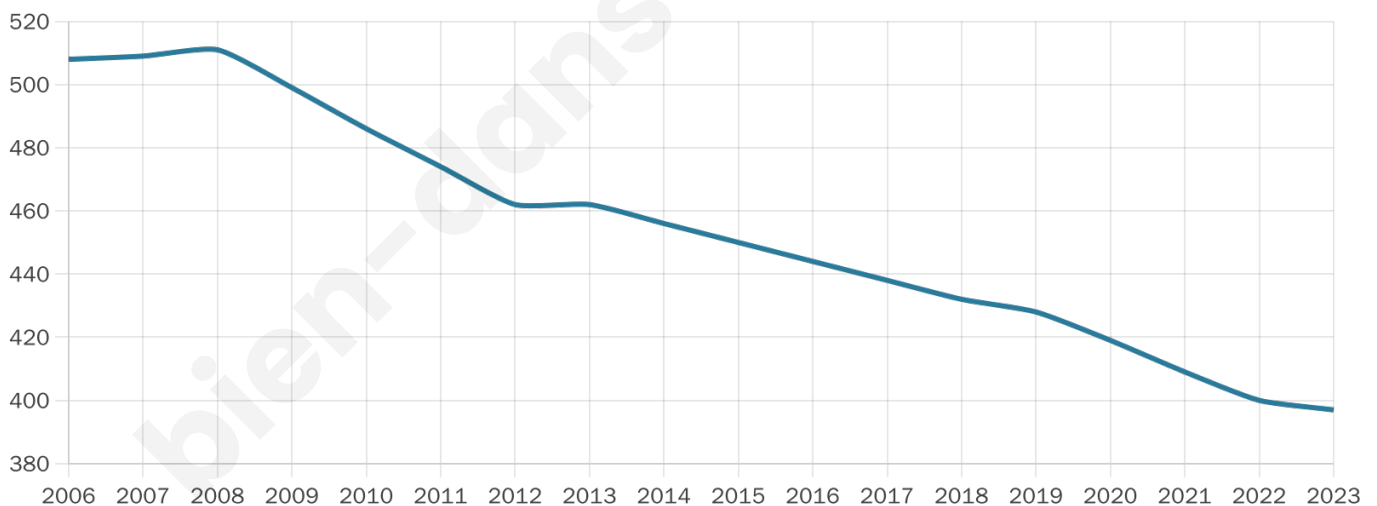

397

Age moyen

50 ans

Pop active

39.8%

Taux chômage

7.2%

Pop densité

15 h/km²

Revenu moyen

21 410 €/an

Evolution du nombre d'habitants

Sources : Institut national de la statistique et des études économiques (insee) selon Les dernières parutions officielles de 2024 portant sur les années 2020, 2021 et 2022.