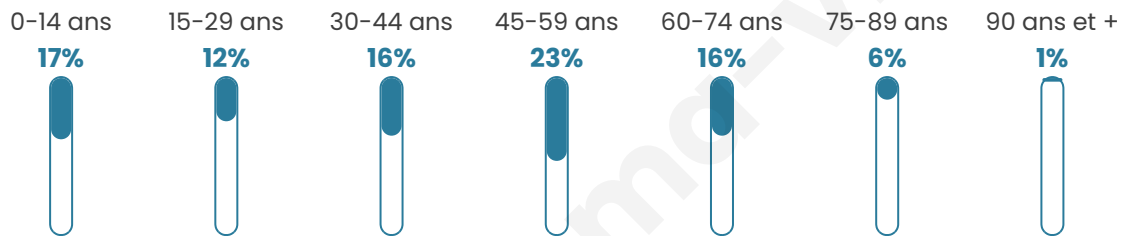

# Statistiques sur la population

Nombre d'habitants

**613**

Age moyen

**42 ans**

Pop active

**44%**

Taux chômage

**2.1%**

Pop densité

**204 h/km<sup>2</sup>**

Revenu moyen

**26 450 €/an**

## Evolution du nombre d'habitants

Sources : Institut national de la statistique et des études économiques (insee) selon Les dernières parutions officielles de 2024 portant sur les années 2020, 2021 et 2022.

## Tranche d'âge