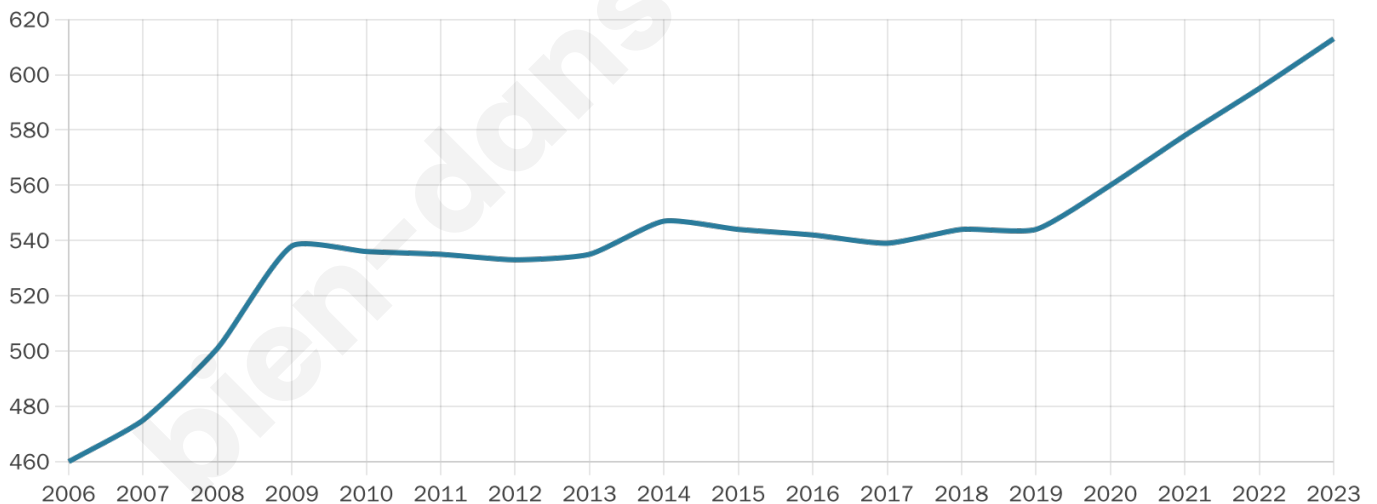

# Statistiques sur la population

Nombre d'habitants

**613**

Age moyen

**42 ans**

Pop active

**44%**

Taux chômage

**2.1%**

Pop densité

**204 h/km<sup>2</sup>**

Revenu moyen

**26 450 €/an**

## Evolution du nombre d'habitants

Sources : Institut national de la statistique et des études économiques (insee) selon Les dernières parutions officielles de 2024 portant sur les années 2020, 2021 et 2022.