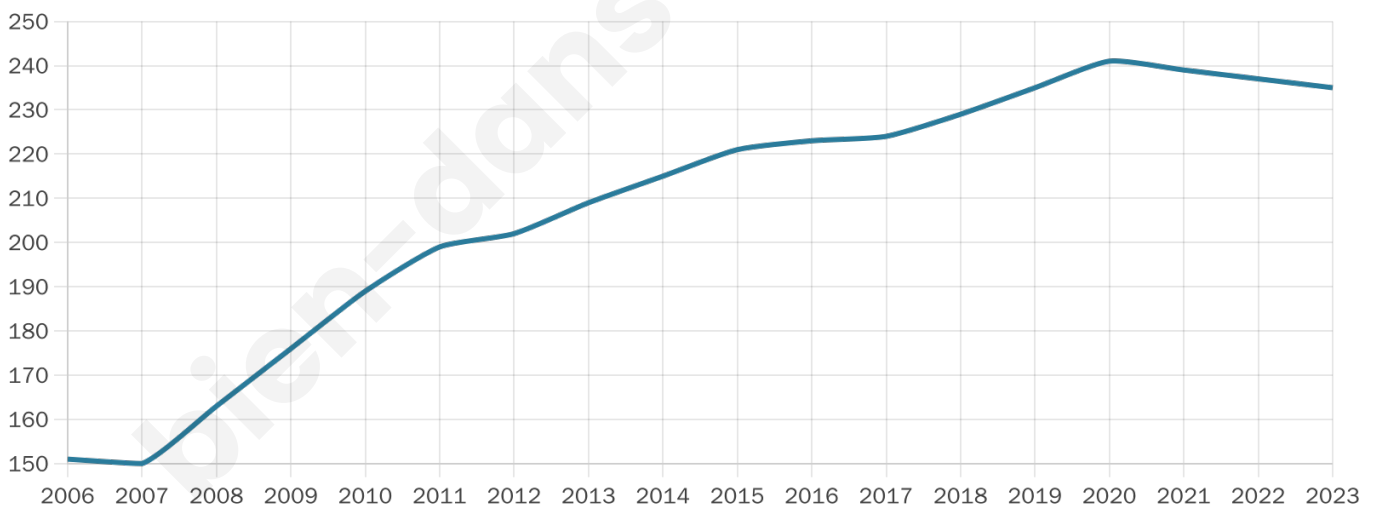

# Statistiques sur la population

Nombre d'habitants

**235**

Age moyen

**53 ans**

Pop active

**35.3%**

Taux chômage

**12.8%**

Pop densité

**11 h/km<sup>2</sup>**

Revenu moyen

**20 260 €/an**

## Evolution du nombre d'habitants

Sources : Institut national de la statistique et des études économiques (insee) selon Les dernières parutions officielles de 2024 portant sur les années 2020, 2021 et 2022.