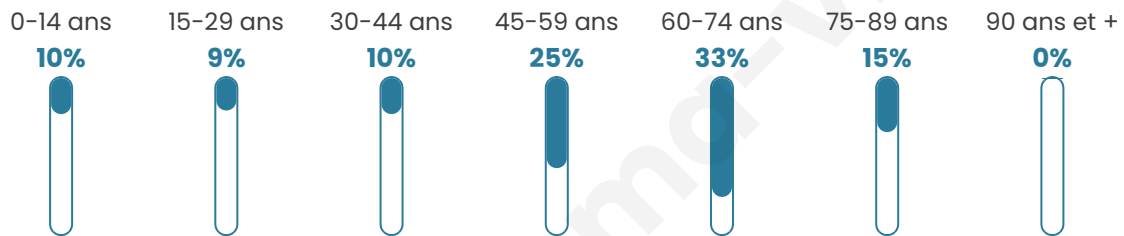

# Statistiques sur la population

Nombre d'habitants

**235**

Age moyen

**53 ans**

Pop active

**35.3%**

Taux chômage

**12.8%**

Pop densité

**11 h/km<sup>2</sup>**

Revenu moyen

**20 260 €/an**

## Evolution du nombre d'habitants

Sources : Institut national de la statistique et des études économiques (insee) selon Les dernières parutions officielles de 2024 portant sur les années 2020, 2021 et 2022.

## Tranche d'âge