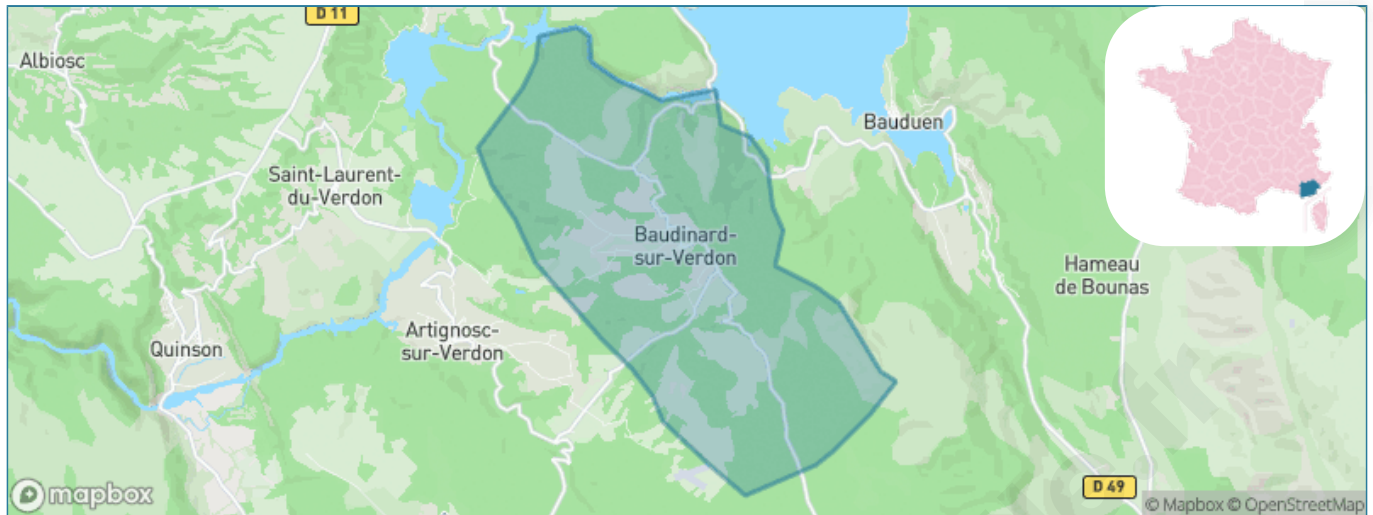

# Ville de Baudinard-sur-Verdon

Présenté par

**BIEN** dans ma **VILLE** 

# Situation géographique

## i Informations clés

- **Région** : Provence-Alpes-Côte d'Azur
- **Département** : Var
- **Code postal** : 83630
- **Superficie** : 22 km<sup>2</sup>