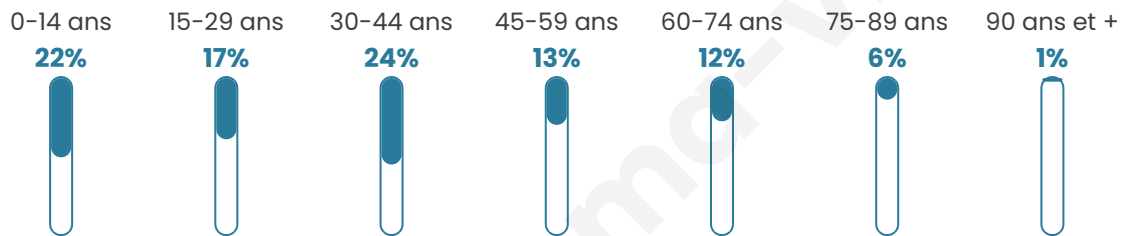

Statistiques sur la population

Nombre d'habitants

79

Age moyen

37 ans

Pop active

53.2%

Taux chômage

6.4%

Pop densité

13 h/km²

Revenu moyen

NC

Evolution du nombre d'habitants

Sources : Institut national de la statistique et des études économiques (insee) selon Les dernières parutions officielles de 2024 portant sur les années 2020, 2021 et 2022.

Tranche d'âge

Activité professionnelle

Niveau de diplôme

Composition des ménages

Profils électoraux

Premier tour

	Marine LE PEN	35.71 %
	Emmanuel MACRON	21.43 %
	Jean LASSALLE	14.29 %
	Nicolas DUPONT-AIGNAN	9.52 %
	Éric ZEMMOUR	7.14 %
	Jean-Luc MÉLENCHON	4.76 %
	Valérie PÉCRESSÉ	4.76 %
	Fabien ROUSSEL	2.38 %
	Nathalie ARTHAUD	0.00 %
	Anne HIDALGO	0.00 %
	Yannick JADOT	0.00 %
	Philippe POUTOU	0.00 %