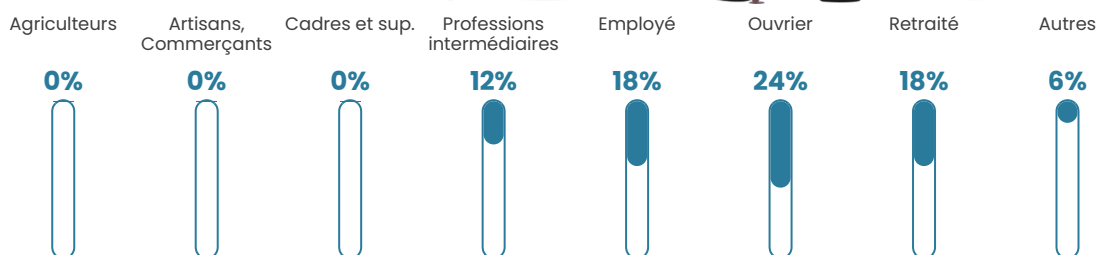

6.4%

Pop densité

13 h/km²

Revenu moyen

NC

Evolution du nombre d'habitants

Sources : Institut national de la statistique et des études économiques (insee) selon Les dernières parutions officielles de 2024 portant sur les années 2020, 2021 et 2022.

Tranche d'âge

Activité professionnelle

Niveau de diplôme

Composition des ménages

Profils électoraux

Premier tour

	Marine LE PEN	35.71 %
	Emmanuel MACRON	21.43 %
	Jean LASSALLE	14.29 %
	Nicolas DUPONT-AIGNAN	9.52 %
	Éric ZEMMOUR	7.14 %
	Jean-Luc MÉLENCHON	4.76 %
	Valérie PÉCRESSÉ	4.76 %
	Fabien ROUSSEL	2.38 %
	Nathalie ARTHAUD	0.00 %
	Anne HIDALGO	0.00 %
	Yannick JADOT	0.00 %
	Philippe POUTOU	0.00 %