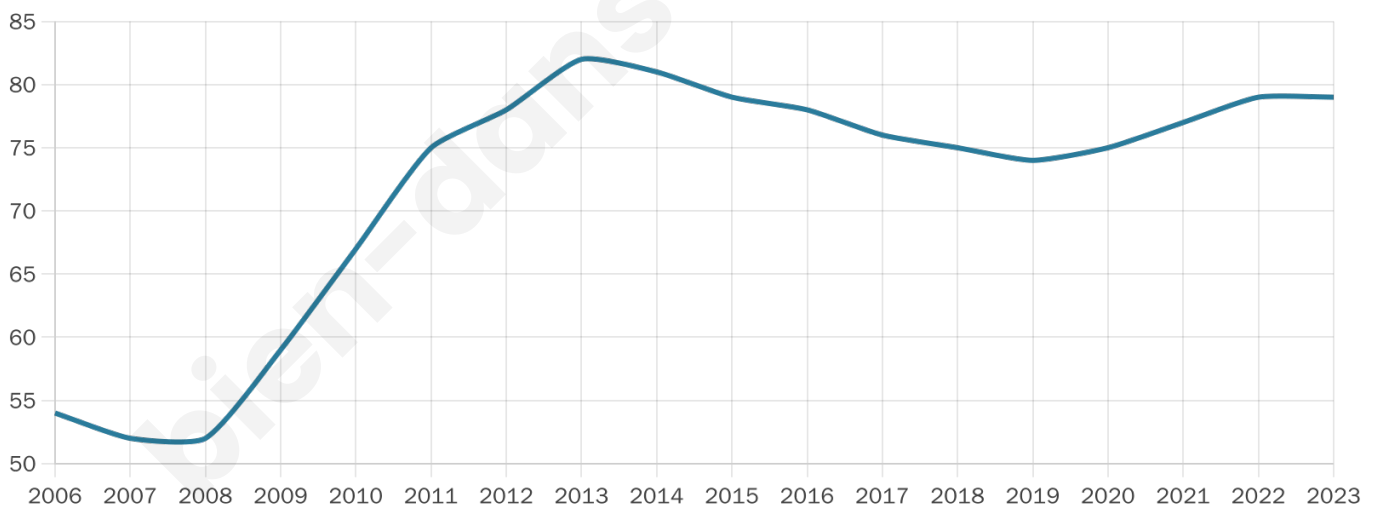

Statistiques sur la population

Nombre d'habitants

79

Age moyen

37 ans

Pop active

53.2%

Taux chômage

6.4%

Pop densité

13 h/km²

Revenu moyen

NC

Evolution du nombre d'habitants

Sources : Institut national de la statistique et des études économiques (insee) selon Les dernières parutions officielles de 2024 portant sur les années 2020, 2021 et 2022.

Tranche d'âge

Activité professionnelle

Niveau de diplôme

Composition des ménages

Profils électoraux

Premier tour

	Marine LE PEN	35.71 %
	Emmanuel MACRON	21.43 %
	Jean LASSALLE	14.29 %
	Nicolas DUPONT-AIGNAN	9.52 %
	Éric ZEMMOUR	7.14 %
	Jean-Luc MÉLENCHON	4.76 %
	Valérie PÉCRESSÉ	4.76 %
	Fabien ROUSSEL	2.38 %
	Nathalie ARTHAUD	0.00 %
	Anne HIDALGO	0.00 %
	Yannick JADOT	0.00 %
	Philippe POUTOU	0.00 %