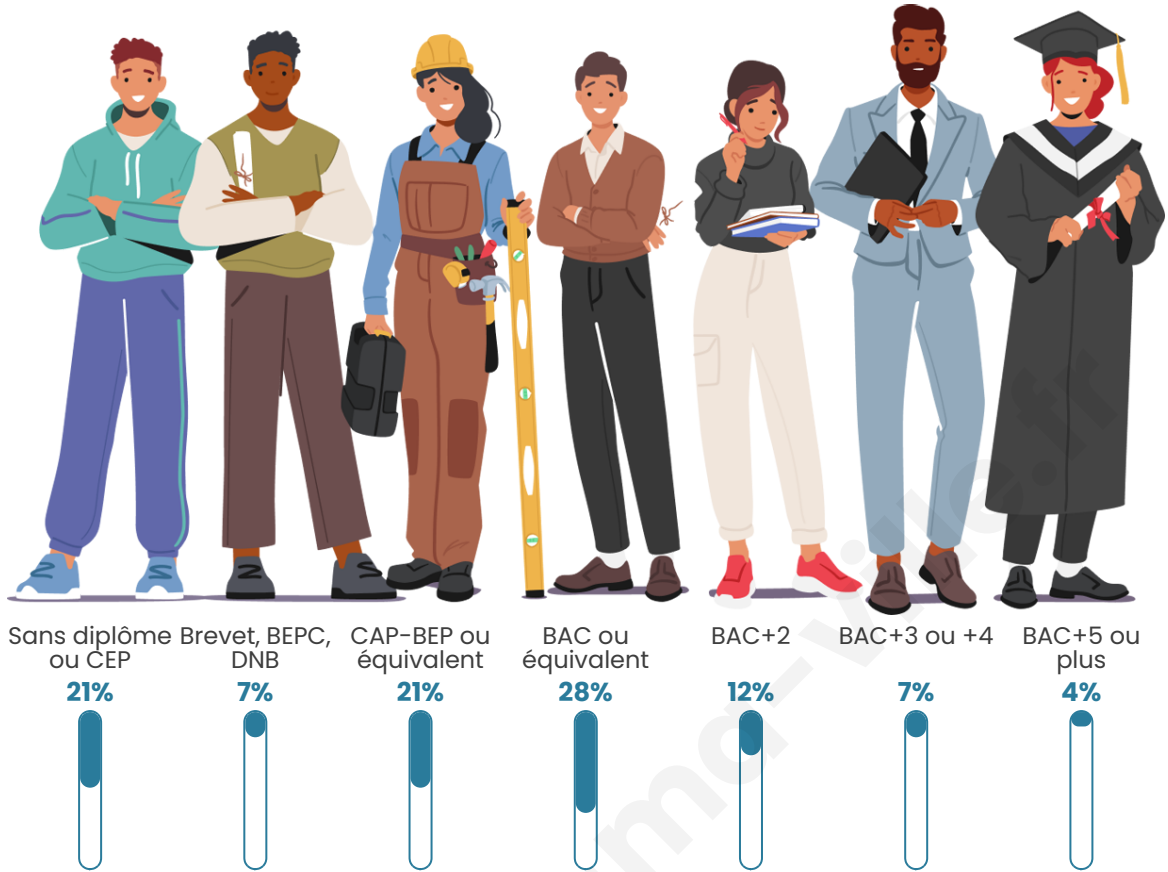

Statistiques sur la population

Nombre d'habitants

79

Age moyen

37 ans

Pop active

53.2%

Taux chômage

Tranche d'âge

Activité professionnelle

Niveau de diplôme

Composition des ménages

Profils électoraux

Premier tour

	Marine LE PEN	35.71 %
	Emmanuel MACRON	21.43 %
	Jean LASSALLE	14.29 %
	Nicolas DUPONT-AIGNAN	9.52 %
	Éric ZEMMOUR	7.14 %
	Jean-Luc MÉLENCHON	4.76 %
	Valérie PÉCRESSÉ	4.76 %
	Fabien ROUSSEL	2.38 %
	Nathalie ARTHAUD	0.00 %
	Anne HIDALGO	0.00 %
	Yannick JADOT	0.00 %
	Philippe POUTOU	0.00 %