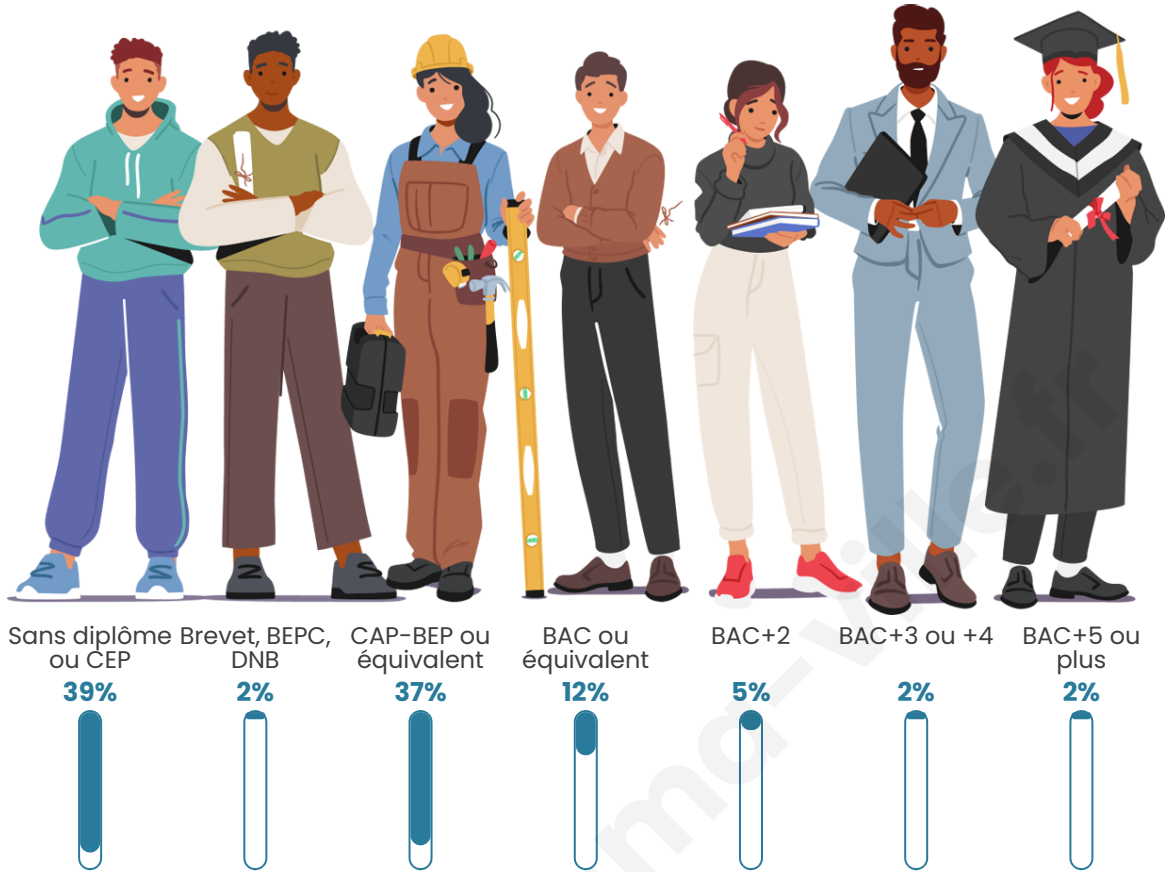

Tranche d'âge

Activité professionnelle

bien-dans-ma-ville.fr

Niveau de diplôme

Composition des ménages

Profils électoraux

Premier tour

	Marine LE PEN	42.11 %
	Emmanuel MACRON	28.95 %
	Jean-Luc MÉLENCHON	15.79 %
	Éric ZEMMOUR	5.26 %
	Anne HIDALGO	5.26 %
	Jean LASSALLE	2.63 %
	Nathalie ARTHAUD	0.00 %
	Fabien ROUSSEL	0.00 %
	Yannick JADOT	0.00 %
	Valérie PÉCRESSE	0.00 %
	Philippe POUTOU	0.00 %
	Nicolas DUPONT- AIGNAN	0.00 %