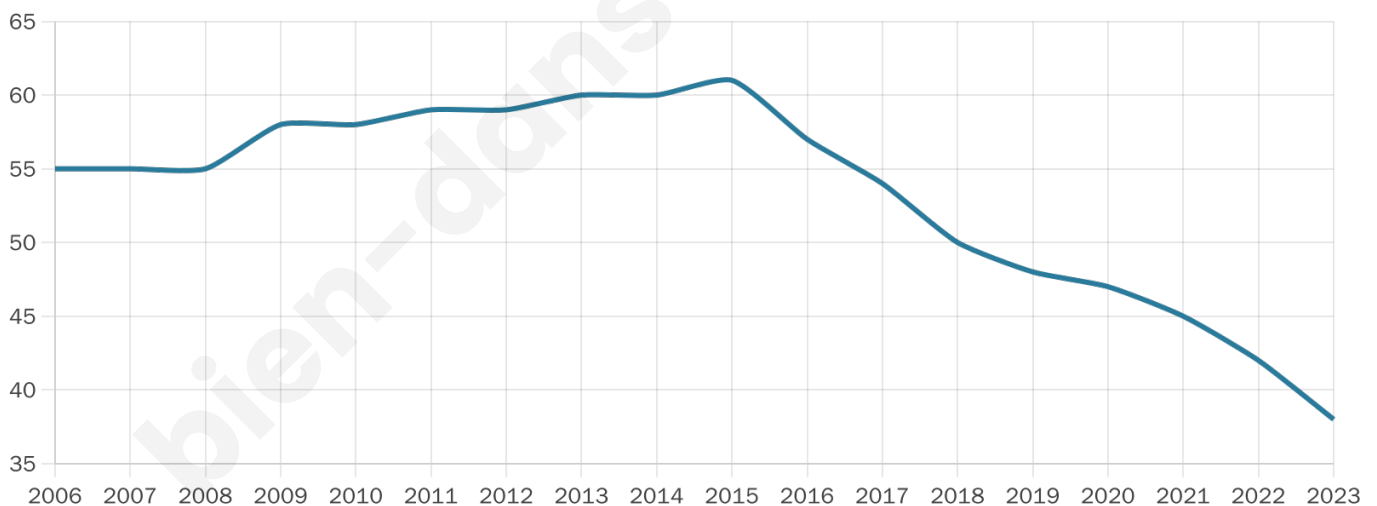

Statistiques sur la population

Nombre d'habitants

38

Age moyen

51 ans

Pop active

52.6%

Taux chômage

4.2%

Pop densité

19 h/km²

Revenu moyen

NC

Evolution du nombre d'habitants

Sources : Institut national de la statistique et des études économiques (insee) selon Les dernières parutions officielles de 2024 portant sur les années 2020, 2021 et 2022.

Tranche d'âge

Activité professionnelle

bien-dans-ma-ville.fr

Niveau de diplôme

Composition des ménages

Profils électoraux

Premier tour

	Marine LE PEN	42.11 %
	Emmanuel MACRON	28.95 %
	Jean-Luc MÉLENCHON	15.79 %
	Éric ZEMMOUR	5.26 %
	Anne HIDALGO	5.26 %
	Jean LASSALLE	2.63 %
	Nathalie ARTHAUD	0.00 %
	Fabien ROUSSEL	0.00 %
	Yannick JADOT	0.00 %
	Valérie PÉCRESSE	0.00 %
	Philippe POUTOU	0.00 %
	Nicolas DUPONT- AIGNAN	0.00 %