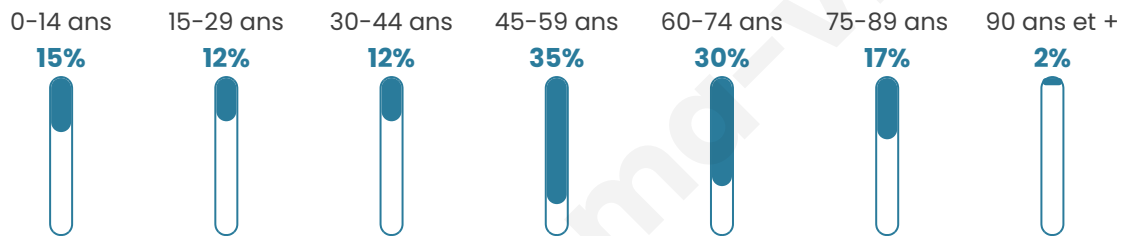

Statistiques sur la population

Nombre d'habitants

38

Age moyen

51 ans

Pop active

52.6%

Taux chômage

4.2%

Pop densité

19 h/km²

Revenu moyen

NC

Evolution du nombre d'habitants

Sources : Institut national de la statistique et des études économiques (insee) selon Les dernières parutions officielles de 2024 portant sur les années 2020, 2021 et 2022.

Tranche d'âge

Activité professionnelle

bien-dans-ma-ville.fr

Niveau de diplôme

Composition des ménages

Profils électoraux

Premier tour

	Marine LE PEN	42.11 %
	Emmanuel MACRON	28.95 %
	Jean-Luc MÉLENCHON	15.79 %
	Éric ZEMMOUR	5.26 %
	Anne HIDALGO	5.26 %
	Jean LASSALLE	2.63 %
	Nathalie ARTHAUD	0.00 %
	Fabien ROUSSEL	0.00 %
	Yannick JADOT	0.00 %
	Valérie PÉCRESSE	0.00 %
	Philippe POUTOU	0.00 %
	Nicolas DUPONT- AIGNAN	0.00 %