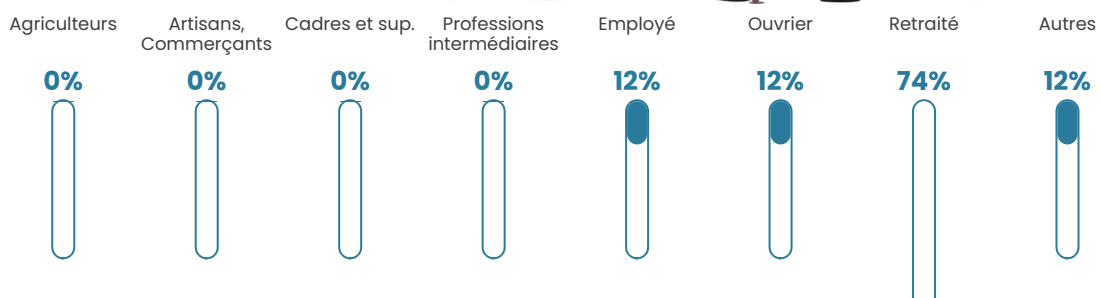

4.2%

Pop densité

19 h/km²

Revenu moyen

NC

Evolution du nombre d'habitants

Sources : Institut national de la statistique et des études économiques (insee) selon Les dernières parutions officielles de 2024 portant sur les années 2020, 2021 et 2022.

Tranche d'âge

Activité professionnelle

bien-dans-ma-ville.fr

Niveau de diplôme

Composition des ménages

Profils électoraux

Premier tour

	Marine LE PEN	42.11 %
	Emmanuel MACRON	28.95 %
	Jean-Luc MÉLENCHON	15.79 %
	Éric ZEMMOUR	5.26 %
	Anne HIDALGO	5.26 %
	Jean LASSALLE	2.63 %
	Nathalie ARTHAUD	0.00 %
	Fabien ROUSSEL	0.00 %
	Yannick JADOT	0.00 %
	Valérie PÉCRESSE	0.00 %
	Philippe POUTOU	0.00 %
	Nicolas DUPONT- AIGNAN	0.00 %