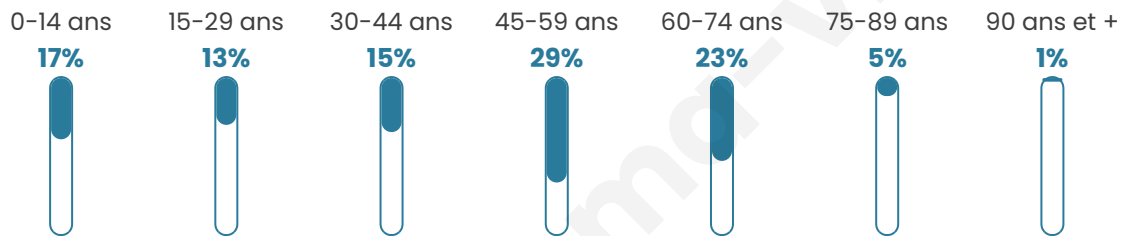

# Statistiques sur la population

Nombre d'habitants

**221**

Age moyen

**44 ans**

Pop active

**52%**

Taux chômage

**6.8%**

Pop densité

**44 h/km<sup>2</sup>**

Revenu moyen

**22 740 €/an**

## Evolution du nombre d'habitants

Sources : Institut national de la statistique et des études économiques (insee) selon Les dernières parutions officielles de 2024 portant sur les années 2020, 2021 et 2022.

## Tranche d'âge