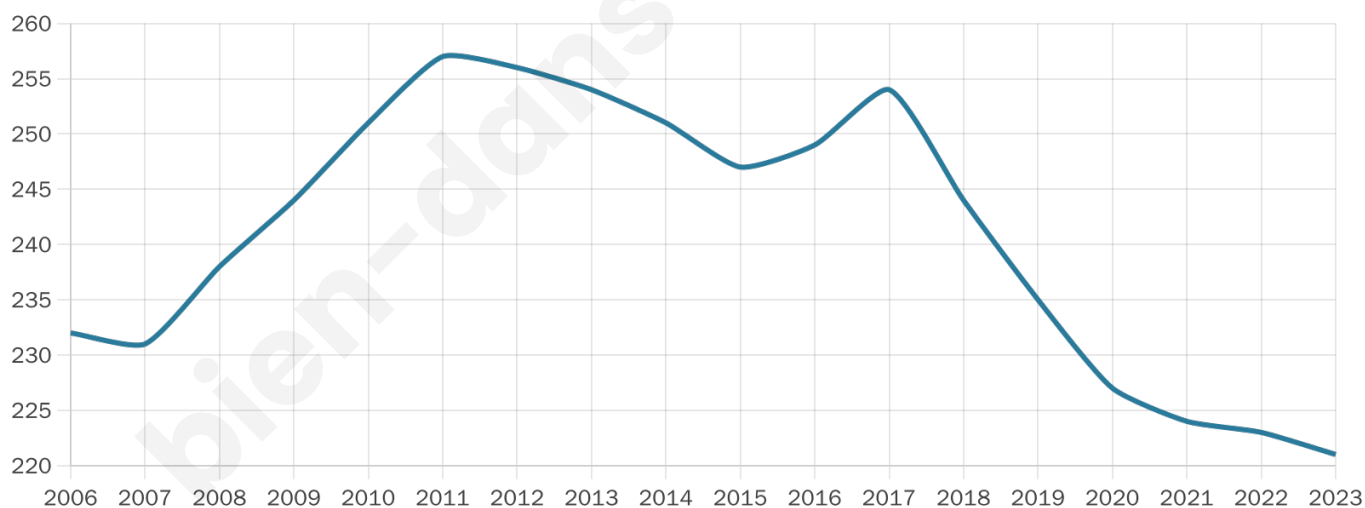

# Statistiques sur la population

Nombre d'habitants

**221**

Age moyen

**44 ans**

Pop active

**52%**

Taux chômage

**6.8%**

Pop densité

**44 h/km<sup>2</sup>**

Revenu moyen

**22 740 €/an**

## Evolution du nombre d'habitants

Sources : Institut national de la statistique et des études économiques (insee) selon Les dernières parutions officielles de 2024 portant sur les années 2020, 2021 et 2022.