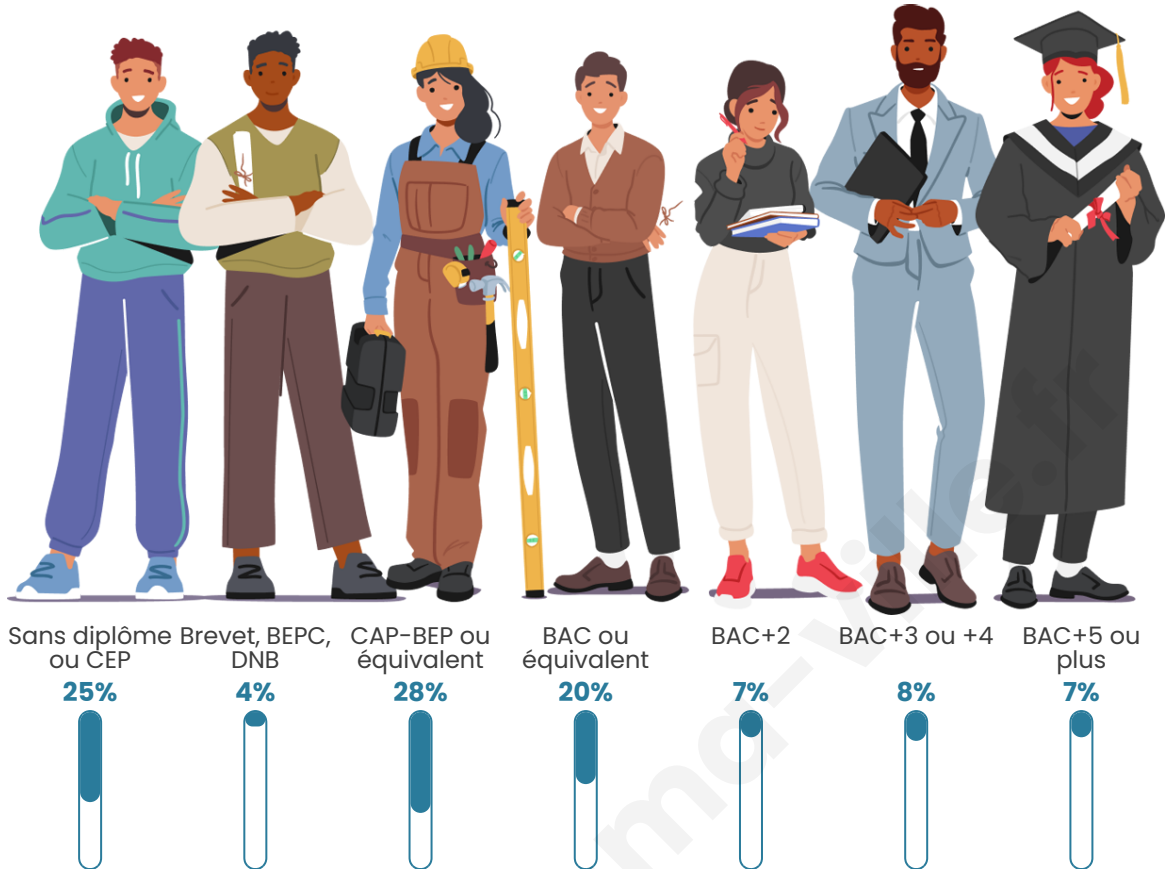

Nombre d'habitants

167

Age moyen

49 ans

Pop active

42.5%

Taux chômage

9.9%

Pop densité

8 h/km²

Revenu moyen

17 380 €/an

Evolution du nombre d'habitants

Sources : Institut national de la statistique et des études économiques (insee) selon Les dernières parutions officielles de 2024 portant sur les années 2020, 2021 et 2022.

Tranche d'âge

Activité professionnelle

Niveau de diplôme

Composition des ménages

Profils électoraux

Premier tour

	Marine LE PEN	33.93 %
	Jean-Luc MÉLENCHON	25.89 %
	Emmanuel MACRON	13.39 %
	Jean LASSALLE	7.14 %
	Éric ZEMMOUR	6.25 %
	Valérie PÉCRESSE	3.57 %
	Fabien ROUSSEL	2.68 %
	Anne HIDALGO	2.68 %
	Yannick JADOT	2.68 %
	Nicolas DUPONT-AIGNAN	1.79 %
	Nathalie ARTHAUD	0.00 %
	Philippe POUTOU	0.00 %