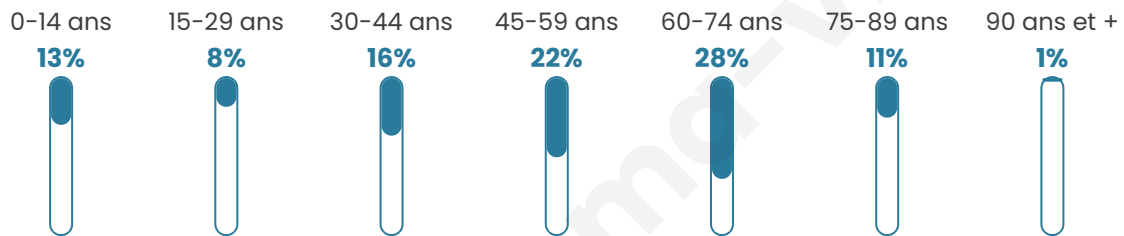

Nombre d'habitants

167

Age moyen

49 ans

Pop active

42.5%

Taux chômage

9.9%

Pop densité

8 h/km²

Revenu moyen

17 380 €/an

Evolution du nombre d'habitants

Sources : Institut national de la statistique et des études économiques (insee) selon Les dernières parutions officielles de 2024 portant sur les années 2020, 2021 et 2022.

Tranche d'âge

Activité professionnelle

Niveau de diplôme

Composition des ménages

Profils électoraux

Premier tour

	Marine LE PEN	33.93 %
	Jean-Luc MÉLENCHON	25.89 %
	Emmanuel MACRON	13.39 %
	Jean LASSALLE	7.14 %
	Éric ZEMMOUR	6.25 %
	Valérie PÉCRESSE	3.57 %
	Fabien ROUSSEL	2.68 %
	Anne HIDALGO	2.68 %
	Yannick JADOT	2.68 %
	Nicolas DUPONT-AIGNAN	1.79 %
	Nathalie ARTHAUD	0.00 %
	Philippe POUTOU	0.00 %

168 inscrits

Participation : 67.86%

Votes blancs : 1.75%

Votes nuls : 0.00%

Second tour

	Emmanuel MACRON	37,38 %
	Marine LE PEN	62,62 %

168 inscrits

Participation : 67.26%