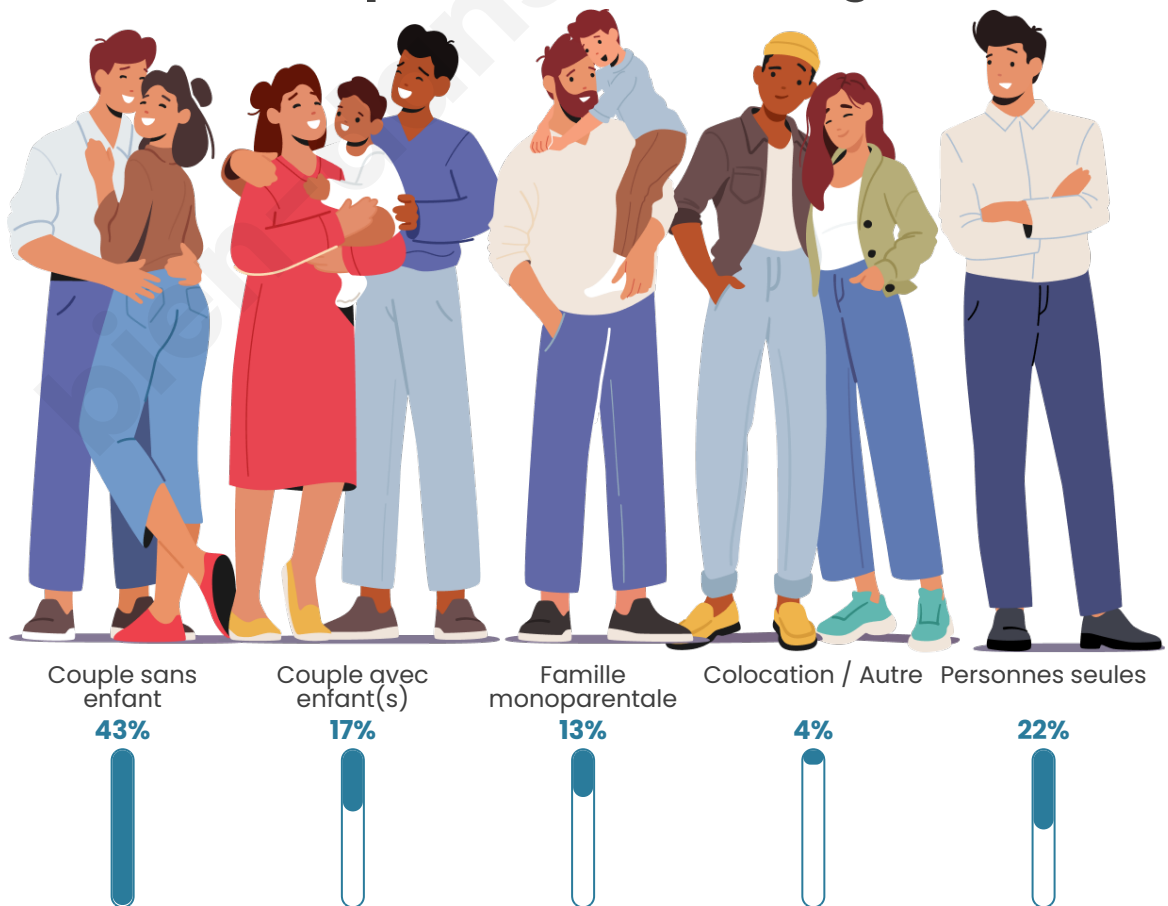

Nombre d'habitants

167

Age moyen

49 ans

Pop active

42.5%

Taux chômage

9.9%

Tranche d'âge

Activité professionnelle

Niveau de diplôme

Composition des ménages

Profils électoraux

Premier tour

	Marine LE PEN	33.93 %
	Jean-Luc MÉLENCHON	25.89 %
	Emmanuel MACRON	13.39 %
	Jean LASSALLE	7.14 %
	Éric ZEMMOUR	6.25 %
	Valérie PÉCRESSE	3.57 %
	Fabien ROUSSEL	2.68 %
	Anne HIDALGO	2.68 %
	Yannick JADOT	2.68 %
	Nicolas DUPONT-AIGNAN	1.79 %
	Nathalie ARTHAUD	0.00 %
	Philippe POUTOU	0.00 %