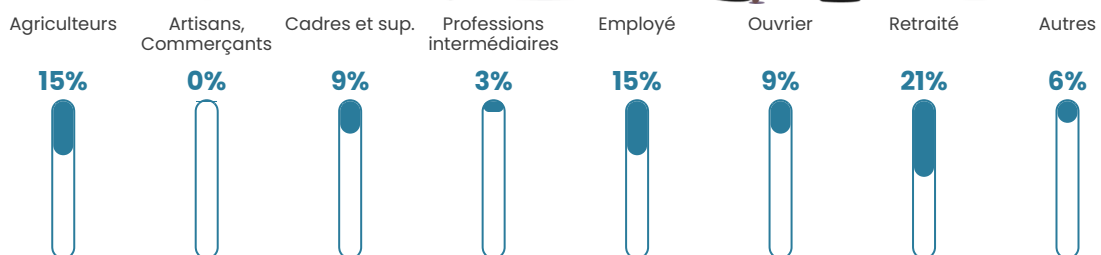

Pop densité

8 h/km²

Revenu moyen

17 380 €/an

Evolution du nombre d'habitants

Sources : Institut national de la statistique et des études économiques (insee) selon Les dernières parutions officielles de 2024 portant sur les années 2020, 2021 et 2022.

Tranche d'âge

Activité professionnelle

Niveau de diplôme

Composition des ménages

Profils électoraux

Premier tour

	Marine LE PEN	33.93 %
	Jean-Luc MÉLENCHON	25.89 %
	Emmanuel MACRON	13.39 %
	Jean LASSALLE	7.14 %
	Éric ZEMMOUR	6.25 %
	Valérie PÉCRESSE	3.57 %
	Fabien ROUSSEL	2.68 %
	Anne HIDALGO	2.68 %
	Yannick JADOT	2.68 %
	Nicolas DUPONT-AIGNAN	1.79 %
	Nathalie ARTHAUD	0.00 %
	Philippe POUTOU	0.00 %