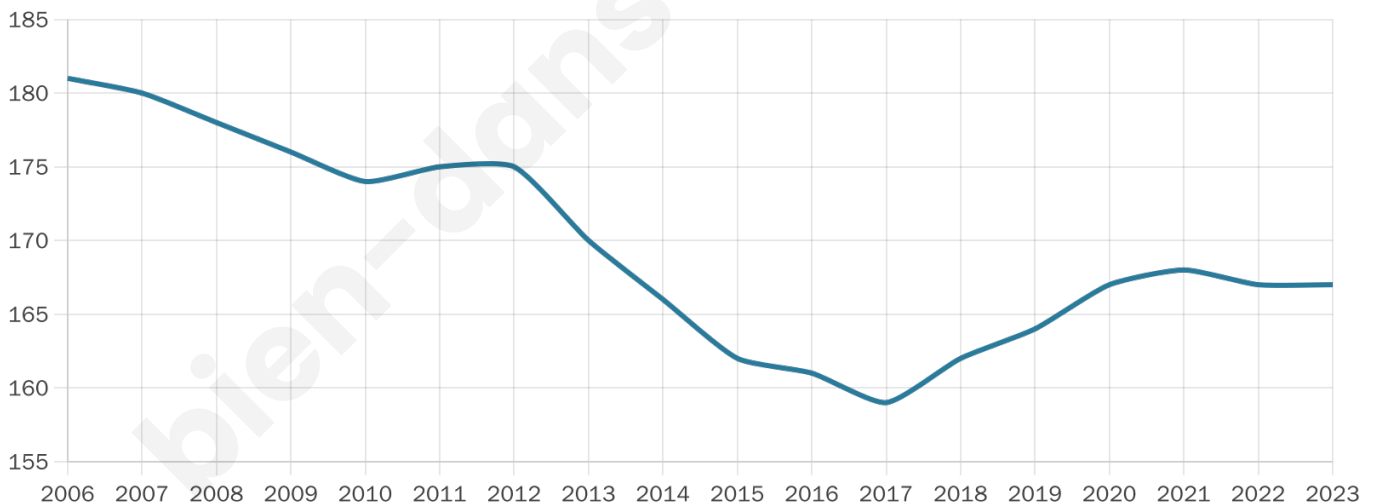

Nombre d'habitants

167

Age moyen

49 ans

Pop active

42.5%

Taux chômage

9.9%

Pop densité

8 h/km²

Revenu moyen

17 380 €/an

Evolution du nombre d'habitants

Sources : Institut national de la statistique et des études économiques (insee) selon Les dernières parutions officielles de 2024 portant sur les années 2020, 2021 et 2022.

Tranche d'âge

Activité professionnelle

Niveau de diplôme

Composition des ménages

Profils électoraux

Premier tour

	Marine LE PEN	33.93 %
	Jean-Luc MÉLENCHON	25.89 %
	Emmanuel MACRON	13.39 %
	Jean LASSALLE	7.14 %
	Éric ZEMMOUR	6.25 %
	Valérie PÉCRESSE	3.57 %
	Fabien ROUSSEL	2.68 %
	Anne HIDALGO	2.68 %
	Yannick JADOT	2.68 %
	Nicolas DUPONT-AIGNAN	1.79 %
	Nathalie ARTHAUD	0.00 %
	Philippe POUTOU	0.00 %