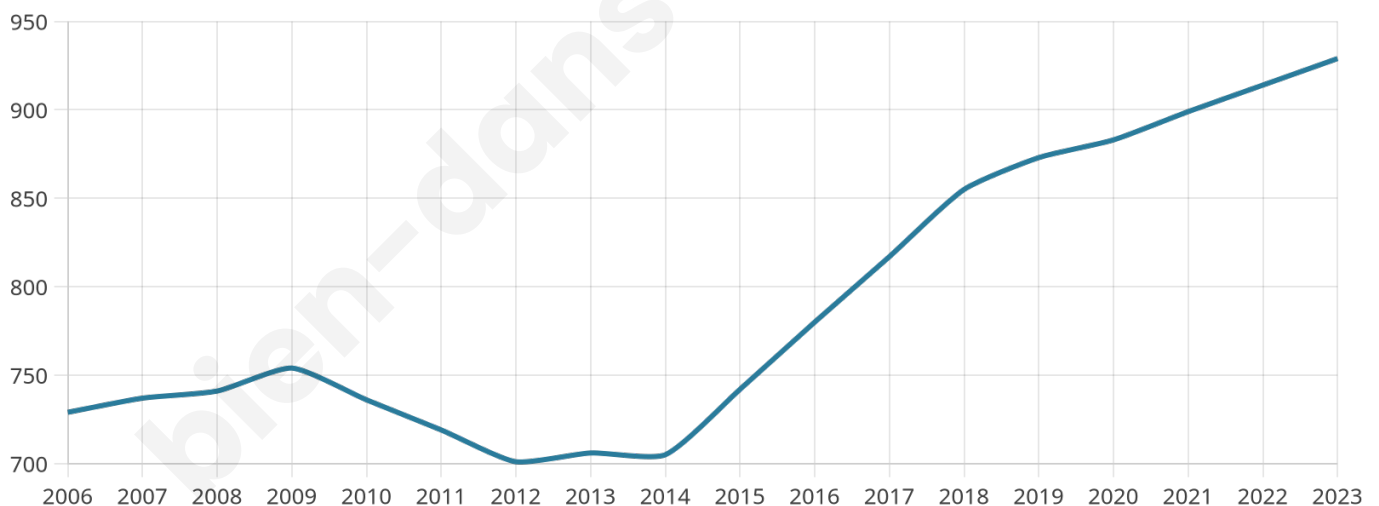

Version web

Ville de La Bastidonne

Présenté par

BIEN dans
ma **VILLE** 

Sommaire

Situation géographique	3
Statistiques sur la population	4
Evolution du nombre d'habitants	4
Tranche d'âge	5
0-14 ans	5
15-29 ans	5
30-44 ans	5
45-59 ans	5
60-74 ans	5
75-89 ans	5
90 ans et +	5
Activité professionnelle	5
Agriculteurs	5
Artisans, Commerçants	5
Cadres et sup.	5
Professions intermédiaires	5
Employé	5
Ouvrier	5
Retraité	5
Autres	5
Niveau de diplôme	6
Sans diplôme ou CEP	6
Brevet, BEPC, DNB	6
CAP-BEP ou équivalent	6
BAC ou équivalent	6
BAC+2	6
BAC+3 ou +4	6
BAC+5 ou plus	6
Composition des ménages	6
Couple sans enfant	6
Couple avec enfant(s)	6
Famille monoparentale	6
Colocation / Autre	6
Personnes seules	6
Profil électoraux	7
Premier tour	7
Sécurité	8
Evolution du nombre d'infractions	8
Pour comparer	9
Services à la population	10
Commerce	10
Éducation	10
Villes autour de La Bastidonne	12
Avis sur la ville de La Bastidonne	13
Moyenne par critère	13
Villes autour de La Bastidonne	13
Répartition des avis par note	13
Répartition des avis par note	13

929

Age moyen

42 ans

Pop active

49%

Taux chômage

6.9%

Pop densité

186 h/km²

Revenu moyen

26 020 €/an

Evolution du nombre d'habitants

Sources : Institut national de la statistique et des études économiques (insee) selon Les dernières parutions officielles de 2024 portant sur les années 2020, 2021 et 2022.