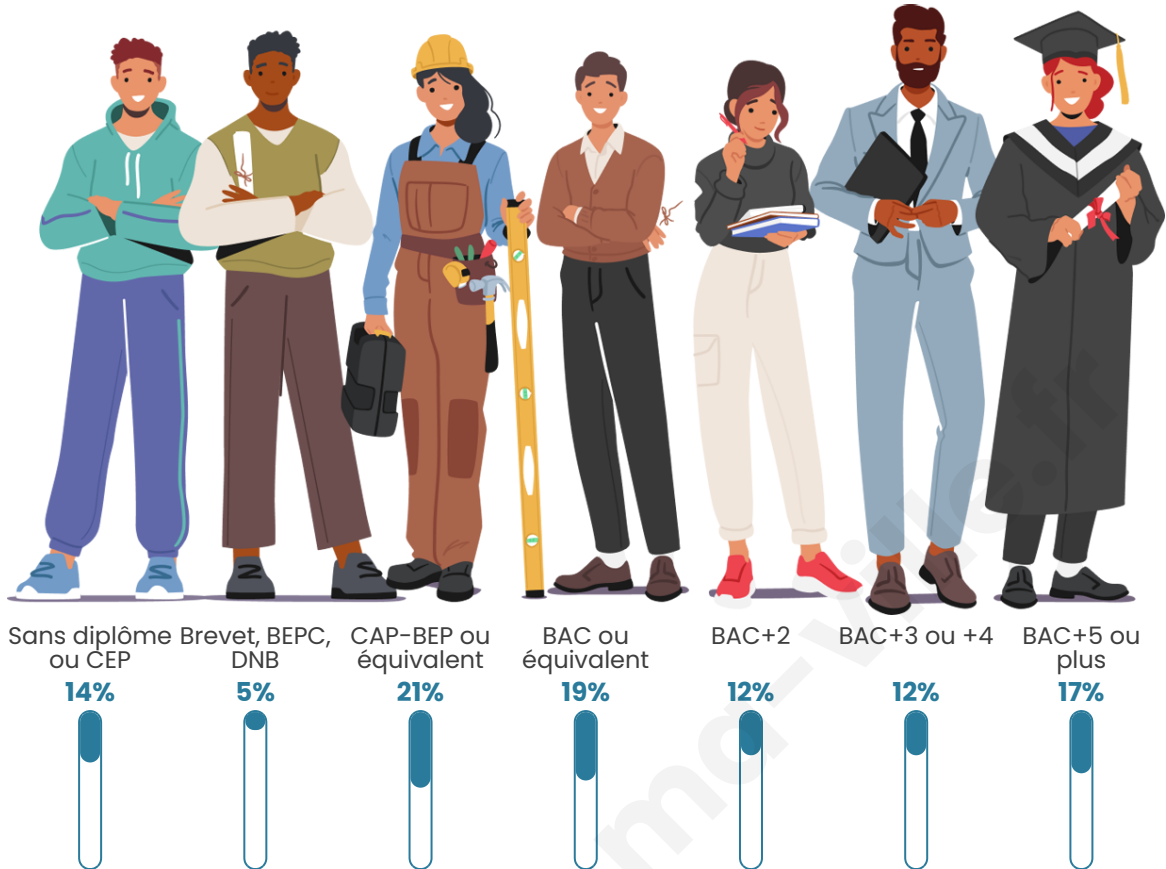

Version web

Ville de La Bastidonne

Présenté par

BIEN dans
ma **VILLE** 

Sommaire

Situation géographique	3
Statistiques sur la population	4
Evolution du nombre d'habitants	4
Tranche d'âge	5
0-14 ans	5
15-29 ans	5
30-44 ans	5
45-59 ans	5
60-74 ans	5
75-89 ans	5
90 ans et +	5
Activité professionnelle	5
Agriculteurs	5
Artisans, Commerçants	5
Cadres et sup.	5
Professions intermédiaires	5
Employé	5
Ouvrier	5
Retraité	5
Autres	5
Niveau de diplôme	6
Sans diplôme ou CEP	6
Brevet, BEPC, DNB	6
CAP-BEP ou équivalent	6
BAC ou équivalent	6
BAC+2	6
BAC+3 ou +4	6
BAC+5 ou plus	6
Composition des ménages	6
Couple sans enfant	6
Couple avec enfant(s)	6
Famille monoparentale	6
Colocation / Autre	6
Personnes seules	6
Profil électoraux	7
Premier tour	7
Sécurité	8
Evolution du nombre d'infractions	8
Pour comparer	9
Services à la population	10
Commerce	10
Éducation	10
Villes autour de La Bastidonne	12
Avis sur la ville de La Bastidonne	13
Moyenne par critère	13
Villes autour de La Bastidonne	13
Répartition des avis par note	13
Répartition des avis par note	13

929

Age moyen

42 ans

Pop active

49%

Taux chômage

6.9%

Pop densité

Tranche d'âge

Activité professionnelle

Niveau de diplôme

Composition des ménages

Profils électoraux

Premier tour

	Emmanuel MACRON	25.27 %
	Marine LE PEN	21.53 %
	Jean-Luc MÉLENCHON	19.22 %
	Éric ZEMMOUR	10.32 %
	Yannick JADOT	7.47 %
	Anne HIDALGO	4.27 %
	Valérie PÉCRESE	2.85 %
	Nicolas DUPONT- AIGNAN	2.85 %
	Fabien ROUSSEL	2.49 %
	Jean LASSALLE	2.14 %
	Nathalie ARTHAUD	0.89 %
	Philippe POUTOU	0.71 %