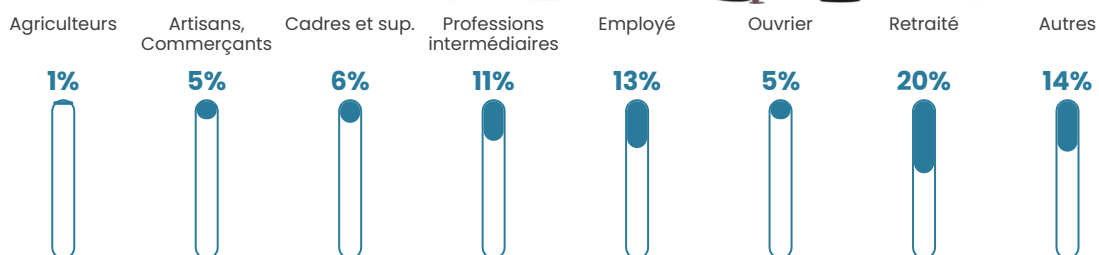

186 h/km²

Revenu moyen

26 020 €/an

Evolution du nombre d'habitants

Sources : Institut national de la statistique et des études économiques (insee) selon Les dernières parutions officielles de 2024 portant sur les années 2020, 2021 et 2022.

Tranche d'âge

Activité professionnelle

Niveau de diplôme

Composition des ménages

Profils électoraux

Premier tour

	Emmanuel MACRON	25.27 %
	Marine LE PEN	21.53 %
	Jean-Luc MÉLENCHON	19.22 %
	Éric ZEMMOUR	10.32 %
	Yannick JADOT	7.47 %
	Anne HIDALGO	4.27 %
	Valérie PÉCRESE	2.85 %
	Nicolas DUPONT- AIGNAN	2.85 %
	Fabien ROUSSEL	2.49 %
	Jean LASSALLE	2.14 %
	Nathalie ARTHAUD	0.89 %
	Philippe POUTOU	0.71 %