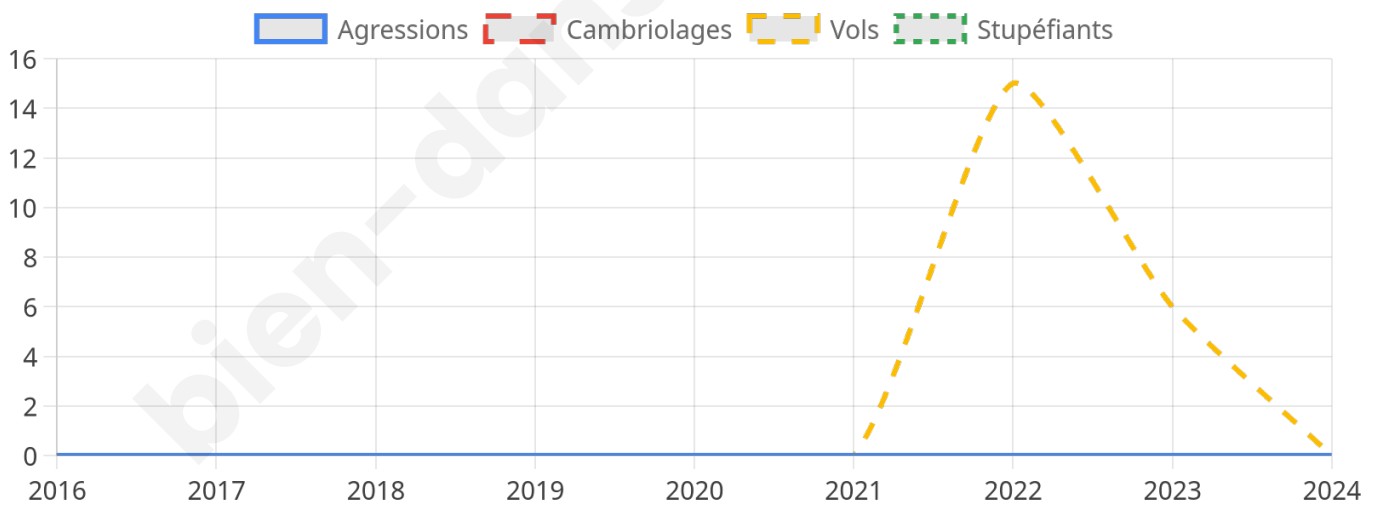

723 inscrits

Participation : 79.11%

Votes blancs : 1.40%

Votes nuls : 0.35%

Second tour

	Emmanuel MACRON	55,64 %
	Marine LE PEN	44,36 %

724 inscrits

Participation : 78.87%

0

Stupéfiants

0

Evolution du nombre d'infractions

Pour comparer

(en proportion du nombre d'habitants)

Sources : Bases statistiques communale, départementale et régionale de la délinquance enregistrée par la police et la gendarmerie nationales selon les dernières parutions officielles de 2025 portant sur l'année 2024 ([data.gouv](https://data.gouv.fr)).