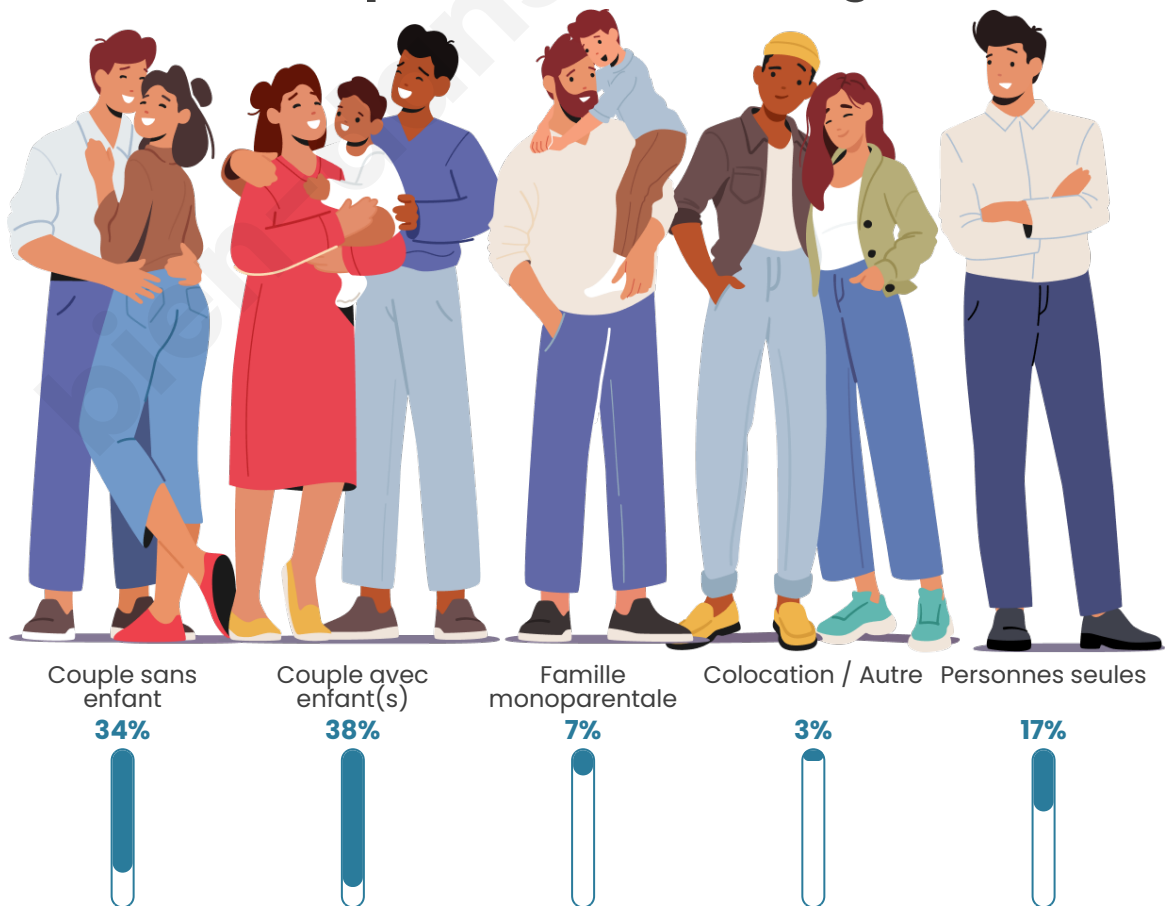

Tranche d'âge

Activité professionnelle

Niveau de diplôme

Composition des ménages

Profils électoraux

Premier tour

	Emmanuel MACRON	25.27 %
	Marine LE PEN	21.53 %
	Jean-Luc MÉLENCHON	19.22 %
	Éric ZEMMOUR	10.32 %
	Yannick JADOT	7.47 %
	Anne HIDALGO	4.27 %
	Valérie PÉCRESE	2.85 %
	Nicolas DUPONT- AIGNAN	2.85 %
	Fabien ROUSSEL	2.49 %
	Jean LASSALLE	2.14 %
	Nathalie ARTHAUD	0.89 %
	Philippe POUTOU	0.71 %