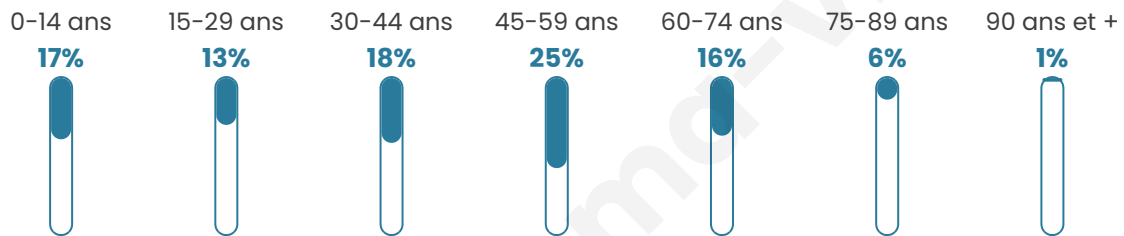

Version web

Ville de La Bastidonne

Présenté par

BIEN dans
ma **VILLE** 

Sommaire

Situation géographique	3
Statistiques sur la population	4
Evolution du nombre d'habitants	4
Tranche d'âge	5
0-14 ans	5
15-29 ans	5
30-44 ans	5
45-59 ans	5
60-74 ans	5
75-89 ans	5
90 ans et +	5
Activité professionnelle	5
Agriculteurs	5
Artisans, Commerçants	5
Cadres et sup.	5
Professions intermédiaires	5
Employé	5
Ouvrier	5
Retraité	5
Autres	5
Niveau de diplôme	6
Sans diplôme ou CEP	6
Brevet, BEPC, DNB	6
CAP-BEP ou équivalent	6
BAC ou équivalent	6
BAC+2	6
BAC+3 ou +4	6
BAC+5 ou plus	6
Composition des ménages	6
Couple sans enfant	6
Couple avec enfant(s)	6
Famille monoparentale	6
Colocation / Autre	6
Personnes seules	6
Profil électoraux	7
Premier tour	7
Sécurité	8
Evolution du nombre d'infractions	8
Pour comparer	9
Services à la population	10
Commerce	10
Éducation	10
Villes autour de La Bastidonne	12
Avis sur la ville de La Bastidonne	13
Moyenne par critère	13
Villes autour de La Bastidonne	13
Répartition des avis par note	13
Répartition des avis par note	13

929

Age moyen

42 ans

Pop active

49%

Taux chômage

6.9%

Pop densité

186 h/km²

Revenu moyen

26 020 €/an

Evolution du nombre d'habitants

Sources : Institut national de la statistique et des études économiques (insee) selon Les dernières parutions officielles de 2024 portant sur les années 2020, 2021 et 2022.

Tranche d'âge

Activité professionnelle

Niveau de diplôme

Composition des ménages

Profils électoraux

Premier tour

	Emmanuel MACRON	25.27 %
	Marine LE PEN	21.53 %
	Jean-Luc MÉLENCHON	19.22 %
	Éric ZEMMOUR	10.32 %
	Yannick JADOT	7.47 %
	Anne HIDALGO	4.27 %
	Valérie PÉCRESE	2.85 %
	Nicolas DUPONT- AIGNAN	2.85 %
	Fabien ROUSSEL	2.49 %
	Jean LASSALLE	2.14 %
	Nathalie ARTHAUD	0.89 %
	Philippe POUTOU	0.71 %