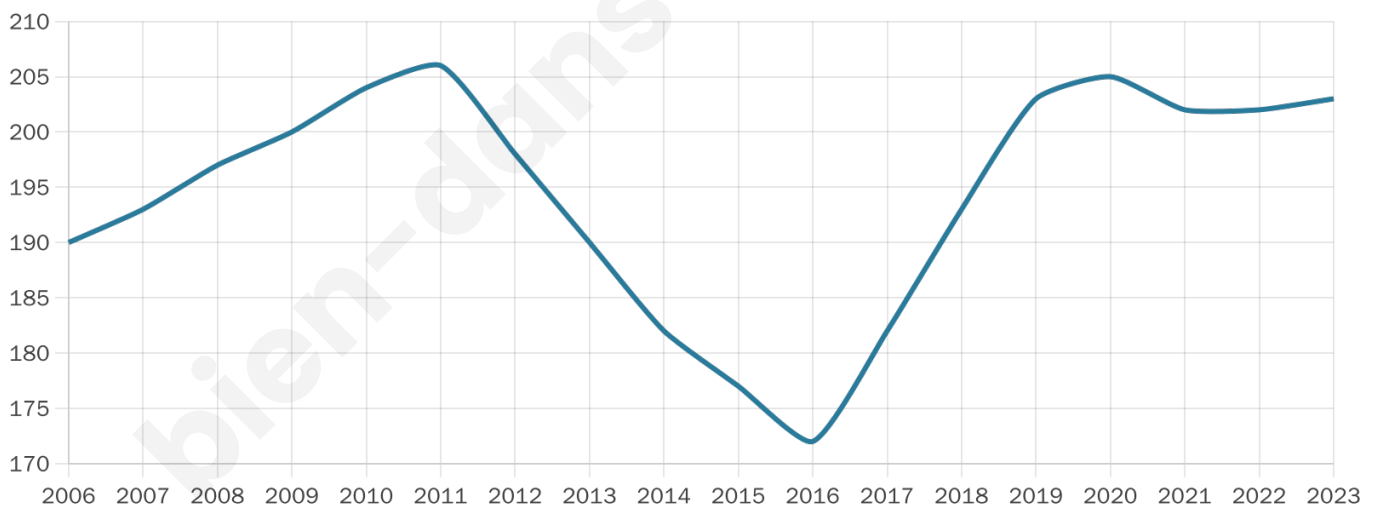

# Statistiques sur la population

Nombre d'habitants

**203**

Age moyen

**46 ans**

Pop active

**46.3%**

Taux chômage

**7.7%**

Pop densité

**34 h/km<sup>2</sup>**

Revenu moyen

**22 140 €/an**

## Evolution du nombre d'habitants

Sources : Institut national de la statistique et des études économiques (insee) selon Les dernières parutions officielles de 2024 portant sur les années 2020, 2021 et 2022.