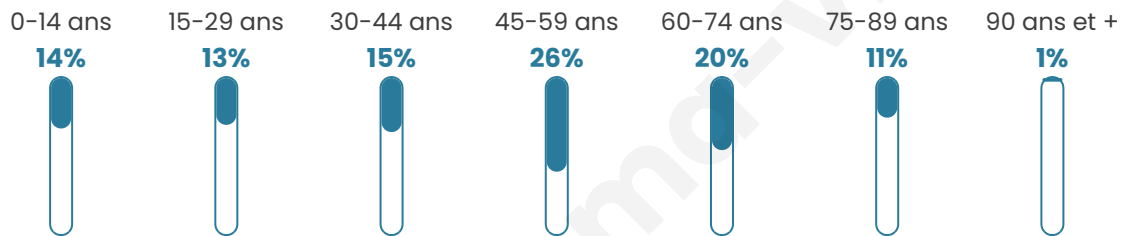

# Statistiques sur la population

Nombre d'habitants

**203**

Age moyen

**46 ans**

Pop active

**46.3%**

Taux chômage

**7.7%**

Pop densité

**34 h/km<sup>2</sup>**

Revenu moyen

**22 140 €/an**

## Evolution du nombre d'habitants

Sources : Institut national de la statistique et des études économiques (insee) selon Les dernières parutions officielles de 2024 portant sur les années 2020, 2021 et 2022.

## Tranche d'âge