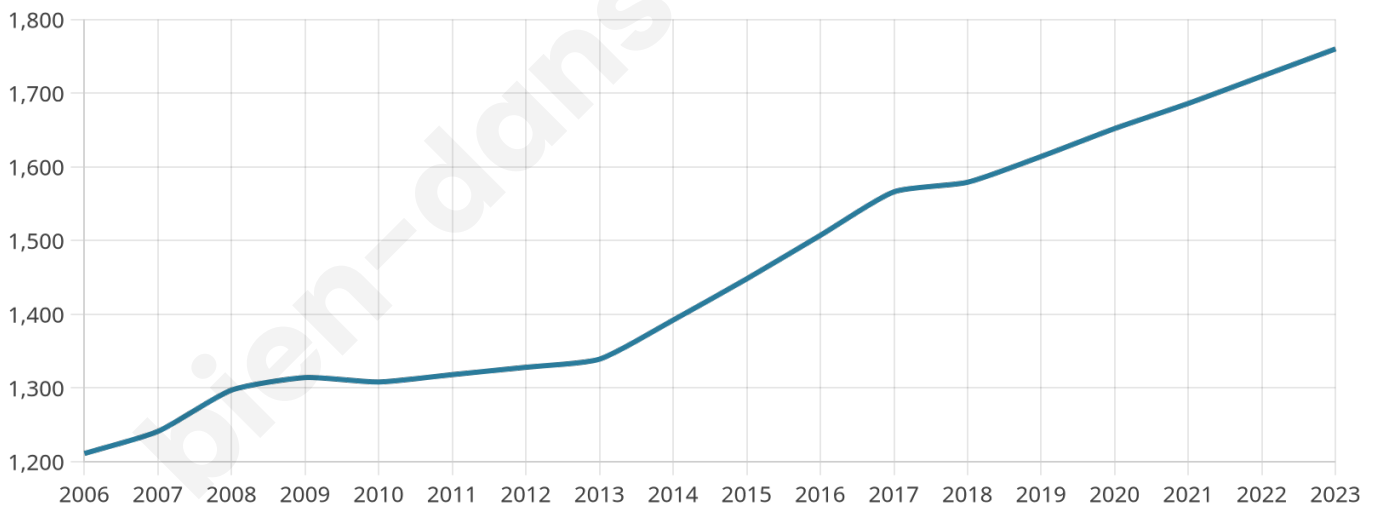

Version web

Ville de La Bastide-des-Jourdans

Présenté par

BIEN dans ma **VILLE** 

Sommaire

Situation géographique	3
Statistiques sur la population	4
Evolution du nombre d'habitants	4
Tranche d'âge	5
0-14 ans	5
15-29 ans	5
30-44 ans	5
45-59 ans	5
60-74 ans	5
75-89 ans	5
90 ans et +	5
Activité professionnelle	5
Agriculteurs	5
Artisans, Commerçants	5
Cadres et sup.	5
Professions intermédiaires	5
Employé	5
Ouvrier	5
Retraité	5
Autres	5
Niveau de diplôme	6
Sans diplôme ou CEP	6
Brevet, BEPC, DNB	6
CAP-BEP ou équivalent	6
BAC ou équivalent	6
BAC+2	6
BAC+3 ou +4	6
BAC+5 ou plus	6
Composition des ménages	6
Couple sans enfant	6
Couple avec enfant(s)	6
Famille monoparentale	6
Colocation / Autre	6
Personnes seules	6
Profil électoraux	7
Premier tour	7
Sécurité	8
Evolution du nombre d'infractions	8
Pour comparer	9
Services à la population	10
Commerce	10
Éducation	10
Villes autour de La Bastide-des-Jourdans	11
Avis sur la ville de La Bastide-des-Jourdans	12
Moyenne par critère	12
Villes autour de La Bastide-des-Jourdans	12
Répartition des avis par note	12
Répartition des avis par note	12

1 760

Age moyen

41 ans

Pop active

45.3%

Taux chômage

8%

Pop densité

65 h/km²

Revenu moyen

22 970 €/an

Evolution du nombre d'habitants

Sources : Institut national de la statistique et des études économiques (insee) selon Les dernières parutions officielles de 2024 portant sur les années 2020, 2021 et 2022.