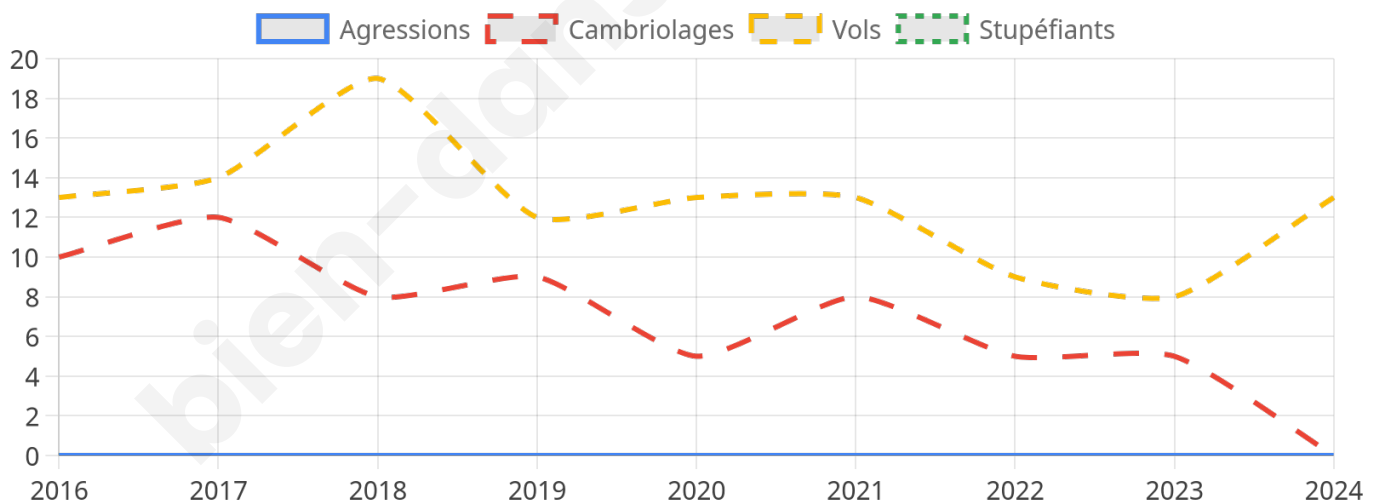

1 302 inscrits

Participation : 76.88%

Votes blancs : 1.70%

Votes nuls : 0.40%

Second tour

	Emmanuel MACRON	42,83 %
	Marine LE PEN	57,17 %

1 301 inscrits

Participation : 76.4%

Votes blancs : 6.24%

Votes nuls : 1.21%

Sécurité

Agressions physiques / sexuelles

0

Cambriolages

0

Vols / dégradations

13

Stupéfiants

0

Evolution du nombre d'infractions

Pour comparer

(en proportion du nombre d'habitants)

Sources : Bases statistiques communale, départementale et régionale de la délinquance enregistrée par la police et la gendarmerie nationales selon les dernières parutions officielles de 2025 portant sur l'année 2024 ([data.gouv](https://data.gouv.fr)).