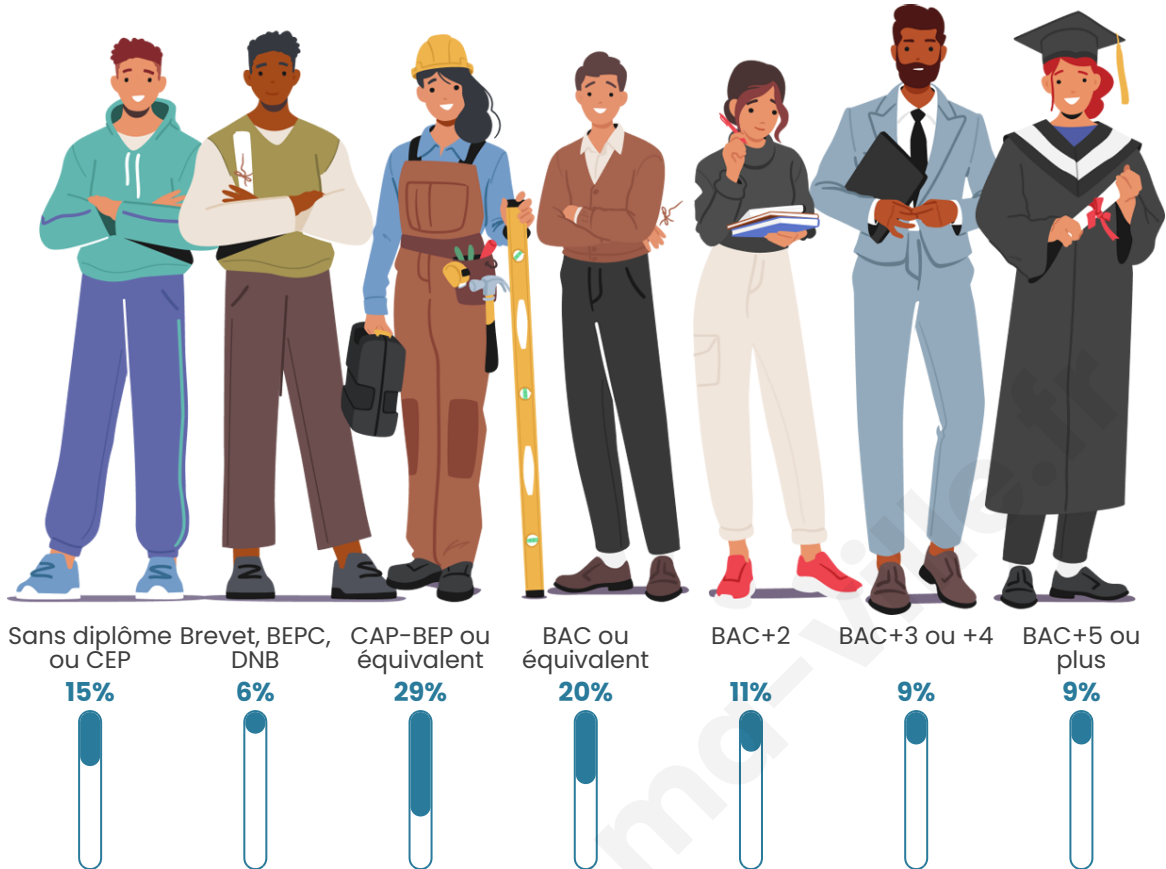

1 760

Age moyen

41 ans

Pop active

45.3%

Taux chômage

8%

Pop densité

Tranche d'âge

Activité professionnelle

Niveau de diplôme

Composition des ménages

Profils électoraux

Premier tour

	Marine LE PEN	32.65 %
	Emmanuel MACRON	23.16 %
	Jean-Luc MÉLENCHON	13.47 %
	Éric ZEMMOUR	11.22 %
	Jean LASSALLE	4.80 %
	Yannick JADOT	3.98 %
	Valérie PÉCRESSE	3.98 %
	Nicolas DUPONT-AIGNAN	2.35 %
	Fabien ROUSSEL	1.63 %
	Anne HIDALGO	1.43 %
	Philippe POUTOU	0.92 %
	Nathalie ARTHAUD	0.41 %