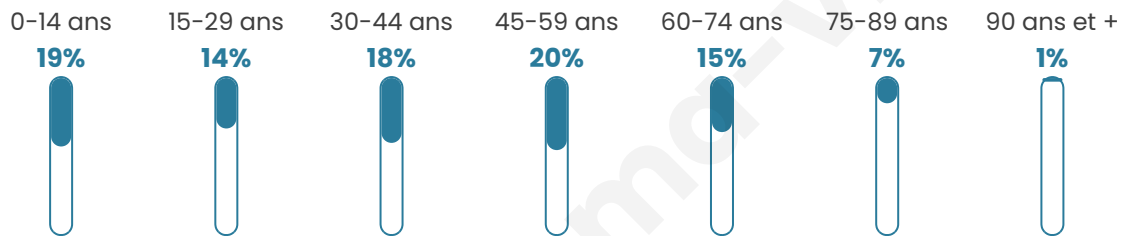

1 760

Age moyen

41 ans

Pop active

45.3%

Taux chômage

8%

Pop densité

65 h/km²

Revenu moyen

22 970 €/an

Evolution du nombre d'habitants

Sources : Institut national de la statistique et des études économiques (insee) selon Les dernières parutions officielles de 2024 portant sur les années 2020, 2021 et 2022.

Tranche d'âge

Activité professionnelle

Niveau de diplôme

Composition des ménages

Profils électoraux

Premier tour

	Marine LE PEN	32.65 %
	Emmanuel MACRON	23.16 %
	Jean-Luc MÉLENCHON	13.47 %
	Éric ZEMMOUR	11.22 %
	Jean LASSALLE	4.80 %
	Yannick JADOT	3.98 %
	Valérie PÉCRESSE	3.98 %
	Nicolas DUPONT-AIGNAN	2.35 %
	Fabien ROUSSEL	1.63 %
	Anne HIDALGO	1.43 %
	Philippe POUTOU	0.92 %
	Nathalie ARTHAUD	0.41 %

1 302 inscrits

Participation : 76.88%

Votes blancs : 1.70%

Votes nuls : 0.40%

Second tour

	Emmanuel MACRON	42,83 %
	Marine LE PEN	57,17 %

1 301 inscrits

Participation : 76.4%