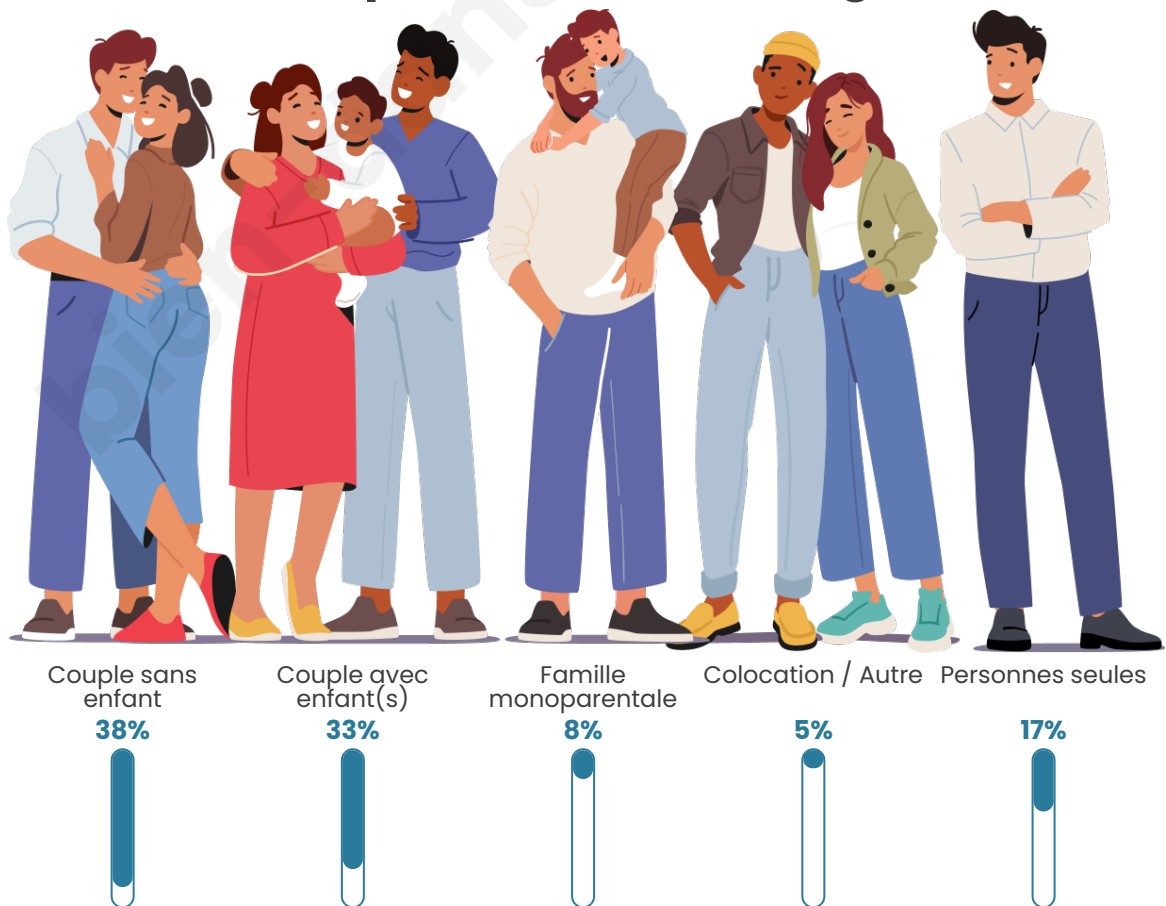

Tranche d'âge

Activité professionnelle

Niveau de diplôme

Composition des ménages

Profils électoraux

Premier tour

	Marine LE PEN	32.65 %
	Emmanuel MACRON	23.16 %
	Jean-Luc MÉLENCHON	13.47 %
	Éric ZEMMOUR	11.22 %
	Jean LASSALLE	4.80 %
	Yannick JADOT	3.98 %
	Valérie PÉCRESSE	3.98 %
	Nicolas DUPONT-AIGNAN	2.35 %
	Fabien ROUSSEL	1.63 %
	Anne HIDALGO	1.43 %
	Philippe POUTOU	0.92 %
	Nathalie ARTHAUD	0.41 %