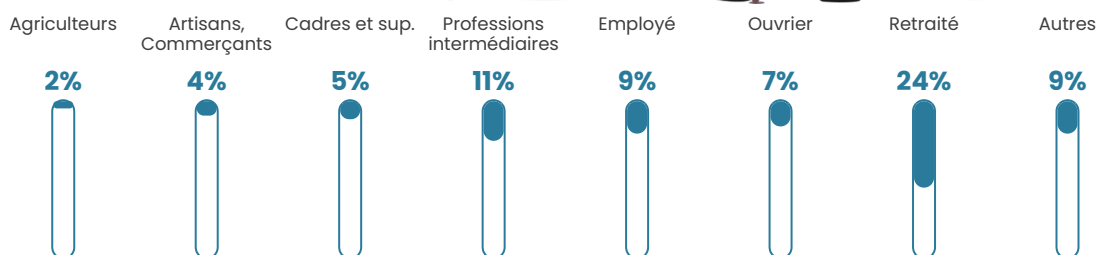

65 h/km²

Revenu moyen

22 970 €/an

Evolution du nombre d'habitants

Sources : Institut national de la statistique et des études économiques (insee) selon Les dernières parutions officielles de 2024 portant sur les années 2020, 2021 et 2022.

Tranche d'âge

Activité professionnelle

Niveau de diplôme

Composition des ménages

Profils électoraux

Premier tour

	Marine LE PEN	32.65 %
	Emmanuel MACRON	23.16 %
	Jean-Luc MÉLENCHON	13.47 %
	Éric ZEMMOUR	11.22 %
	Jean LASSALLE	4.80 %
	Yannick JADOT	3.98 %
	Valérie PÉCRESSE	3.98 %
	Nicolas DUPONT-AIGNAN	2.35 %
	Fabien ROUSSEL	1.63 %
	Anne HIDALGO	1.43 %
	Philippe POUTOU	0.92 %
	Nathalie ARTHAUD	0.41 %