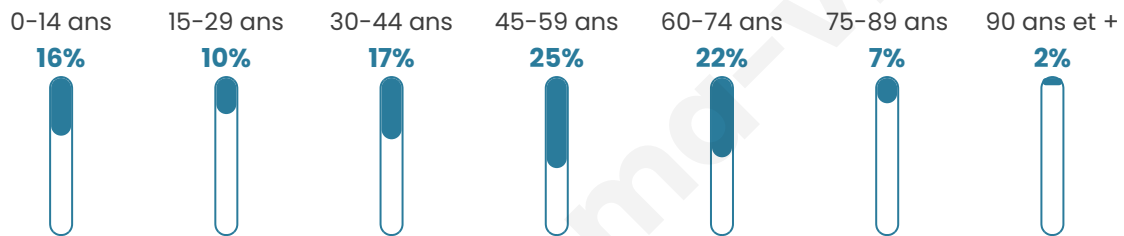

# Statistiques sur la population

Nombre d'habitants

**383**

Age moyen

**45 ans**

Pop active

**47.8%**

Taux chômage

**14.2%**

Pop densité

**38 h/km<sup>2</sup>**

Revenu moyen

**19 370 €/an**

## Evolution du nombre d'habitants

Sources : Institut national de la statistique et des études économiques (insee) selon Les dernières parutions officielles de 2024 portant sur les années 2020, 2021 et 2022.

## Tranche d'âge