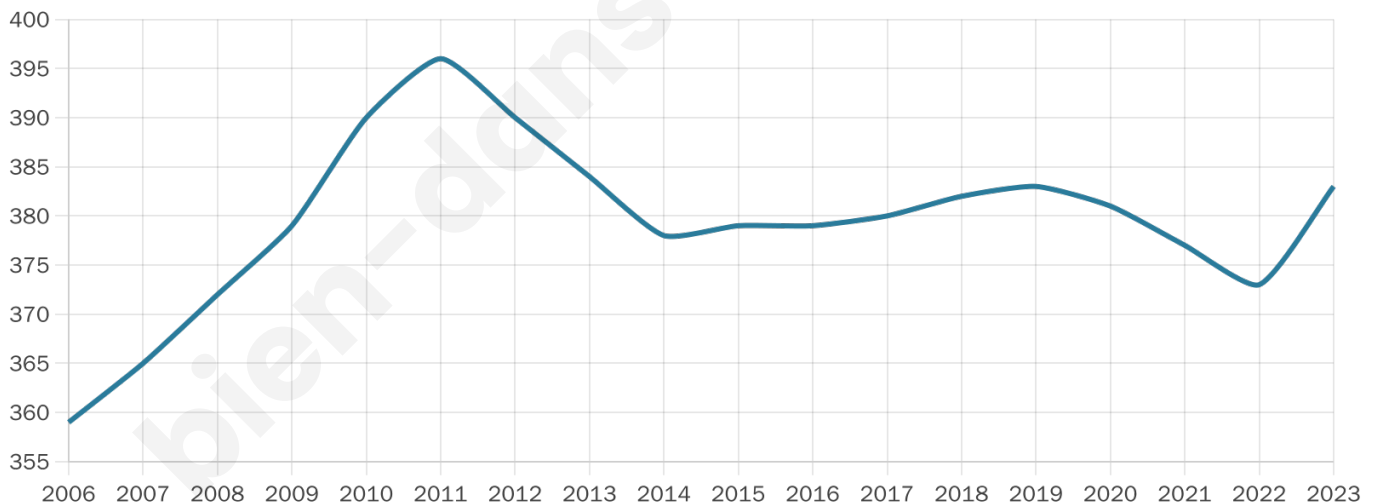

# Statistiques sur la population

Nombre d'habitants

**383**

Age moyen

**45 ans**

Pop active

**47.8%**

Taux chômage

**14.2%**

Pop densité

**38 h/km<sup>2</sup>**

Revenu moyen

**19 370 €/an**

## Evolution du nombre d'habitants

Sources : Institut national de la statistique et des études économiques (insee) selon Les dernières parutions officielles de 2024 portant sur les années 2020, 2021 et 2022.