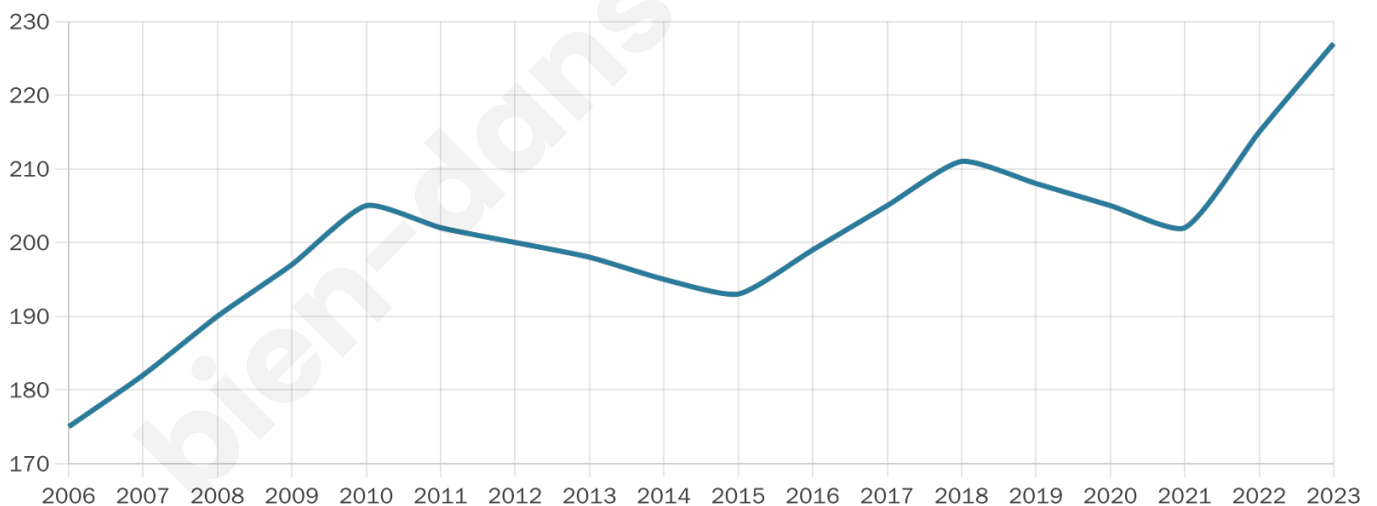

# Statistiques sur la population

Nombre d'habitants

**227**

Age moyen

**50 ans**

Pop active

**39.2%**

Taux chômage

**9.9%**

Pop densité

**21 h/km<sup>2</sup>**

Revenu moyen

**20 750 €/an**

## Evolution du nombre d'habitants

Sources : Institut national de la statistique et des études économiques (insee) selon Les dernières parutions officielles de 2024 portant sur les années 2020, 2021 et 2022.