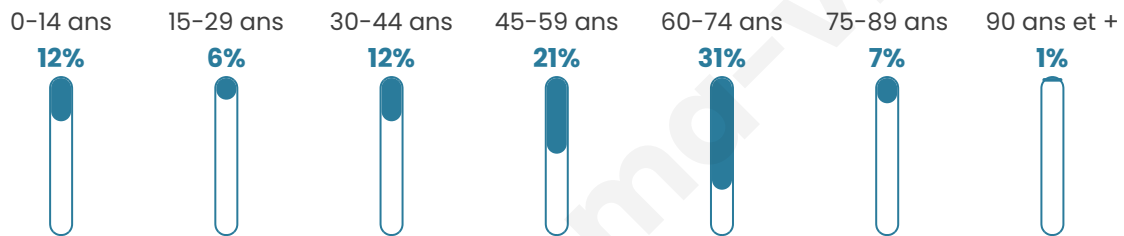

# Statistiques sur la population

Nombre d'habitants

**227**

Age moyen

**50 ans**

Pop active

**39.2%**

Taux chômage

**9.9%**

Pop densité

**21 h/km<sup>2</sup>**

Revenu moyen

**20 750 €/an**

## Evolution du nombre d'habitants

Sources : Institut national de la statistique et des études économiques (insee) selon Les dernières parutions officielles de 2024 portant sur les années 2020, 2021 et 2022.

## Tranche d'âge