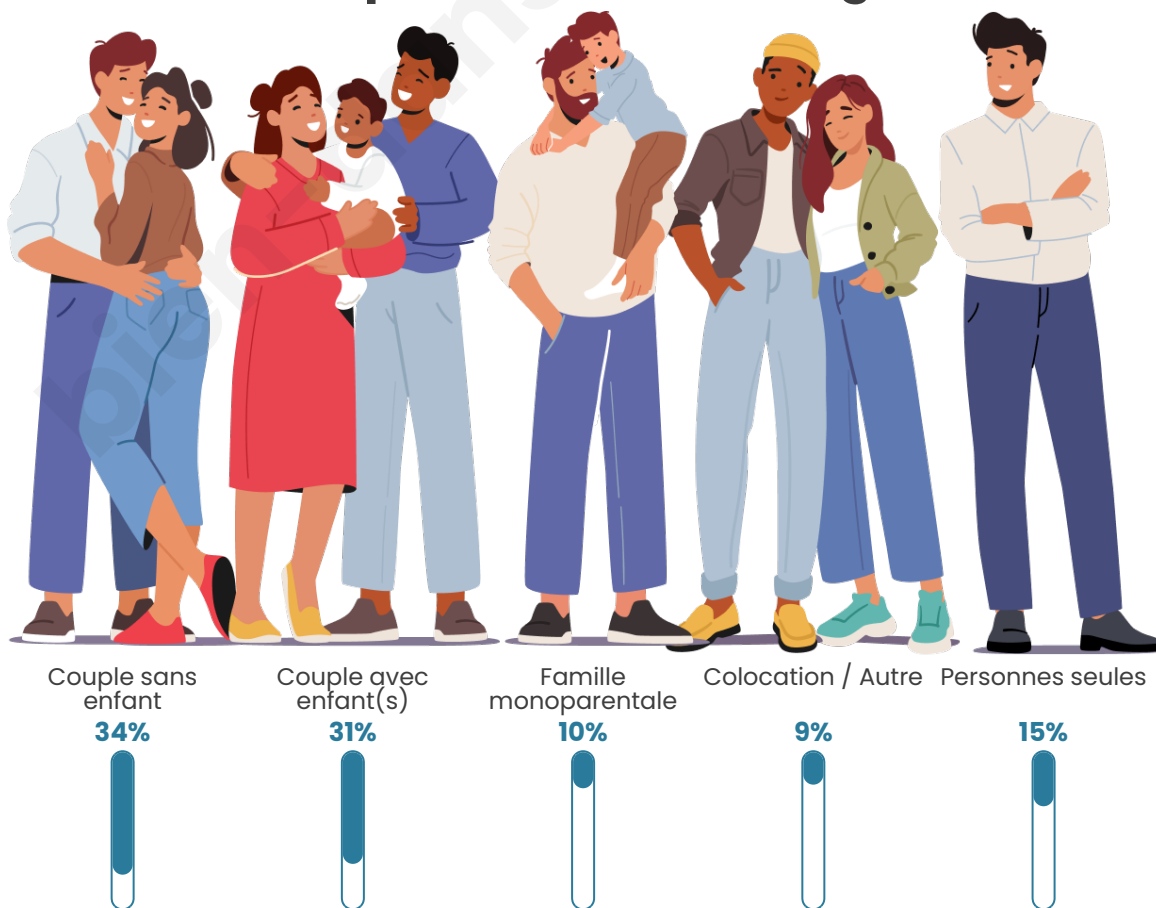

Tranche d'âge

Activité professionnelle

Niveau de diplôme

Composition des ménages

Profils électoraux

Premier tour

	Marine LE PEN	29.30 %
	Emmanuel MACRON	17.51 %
	Jean-Luc MÉLENCHON	17.36 %
	Éric ZEMMOUR	12.01 %
	Jean LASSALLE	7.85 %
	Valérie PÉCRESSÉ	4.05 %
	Fabien ROUSSEL	3.99 %
	Yannick JADOT	3.67 %
	Nicolas DUPONT-AIGNAN	1.47 %
	Anne HIDALGO	1.22 %
	Philippe POUTOU	1.11 %
	Nathalie ARTHAUD	0.45 %