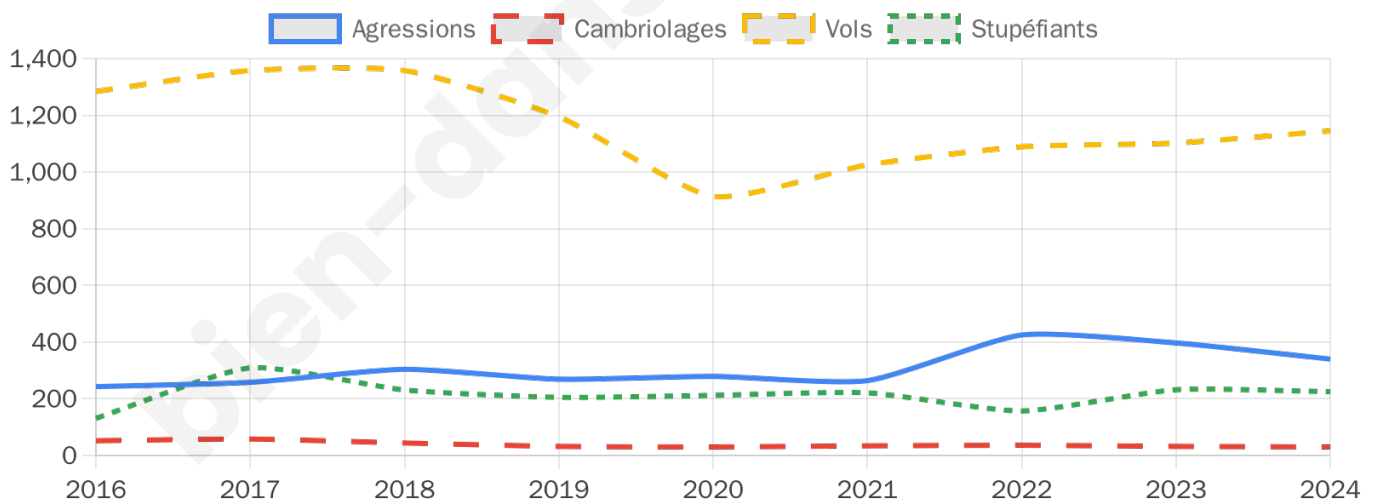

21 971 inscrits

Participation : 58.17%

Votes blancs : 1.52%

Votes nuls : 1.38%

Second tour

	Emmanuel MACRON	41,89 %
	Marine LE PEN	58,11 %

21 977 inscrits

Participation : 56.17%

Votes blancs : 6.25%

Votes nuls : 3%

Sécurité

Agressions physiques / sexuelles

340

Cambriolages

30

Vols / dégradations

1145

Stupéfiants

225

Evolution du nombre d'infractions

Pour comparer

(en proportion du nombre d'habitants)

Sources : Bases statistiques communale, départementale et régionale de la délinquance enregistrée par la police et la gendarmerie nationales selon les dernières parutions officielles de 2025 portant sur l'année 2024 ([data.gouv](https://data.gouv.fr)).