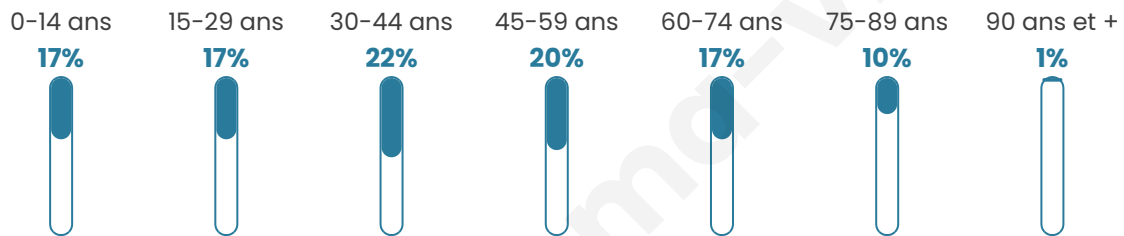

Version web

Ville de Bastia

Présenté par

BIEN dans
ma **VILLE** 

Sommaire

Situation géographique	3
Statistiques sur la population	4
Evolution du nombre d'habitants	4
Tranche d'âge	5
0-14 ans	5
15-29 ans	5
30-44 ans	5
45-59 ans	5
60-74 ans	5
75-89 ans	5
90 ans et +	5
Activité professionnelle	5
Agriculteurs	5
Artisans, Commerçants	5
Cadres et sup.	5
Professions intermédiaires	5
Employé	5
Ouvrier	5
Retraité	5
Autres	5
Niveau de diplôme	6
Sans diplôme ou CEP	6
Brevet, BEPC, DNB	6
CAP-BEP ou équivalent	6
BAC ou équivalent	6
BAC+2	6
BAC+3 ou +4	6
BAC+5 ou plus	6
Composition des ménages	6
Couple sans enfant	6
Couple avec enfant(s)	6
Famille monoparentale	6
Colocation / Autre	6
Personnes seules	6
Profil électoraux	7
Premier tour	7
Sécurité	8
Evolution du nombre d'infractions	8
Pour comparer	9
Services à la population	10
Commerce	10
Éducation	10
Villes autour de Bastia	11
Avis sur la ville de Bastia	12
Moyenne par critère	12
Villes autour de Bastia	12
Répartition des avis par note	12
Répartition des avis par note	12

42 ans

Pop active

43.6%

Taux chômage

7.6%

Pop densité

2 467 h/km²

Revenu moyen

20 530 €/an

Evolution du nombre d'habitants

Sources : Institut national de la statistique et des études économiques (insee) selon Les dernières parutions officielles de 2024 portant sur les années 2020, 2021 et 2022.

Tranche d'âge

Activité professionnelle

Niveau de diplôme

Composition des ménages

Profils électoraux

Premier tour

	Marine LE PEN	29.30 %
	Emmanuel MACRON	17.51 %
	Jean-Luc MÉLENCHON	17.36 %
	Éric ZEMMOUR	12.01 %
	Jean LASSALLE	7.85 %
	Valérie PÉCRESSÉ	4.05 %
	Fabien ROUSSEL	3.99 %
	Yannick JADOT	3.67 %
	Nicolas DUPONT-AIGNAN	1.47 %
	Anne HIDALGO	1.22 %
	Philippe POUTOU	1.11 %
	Nathalie ARTHAUD	0.45 %