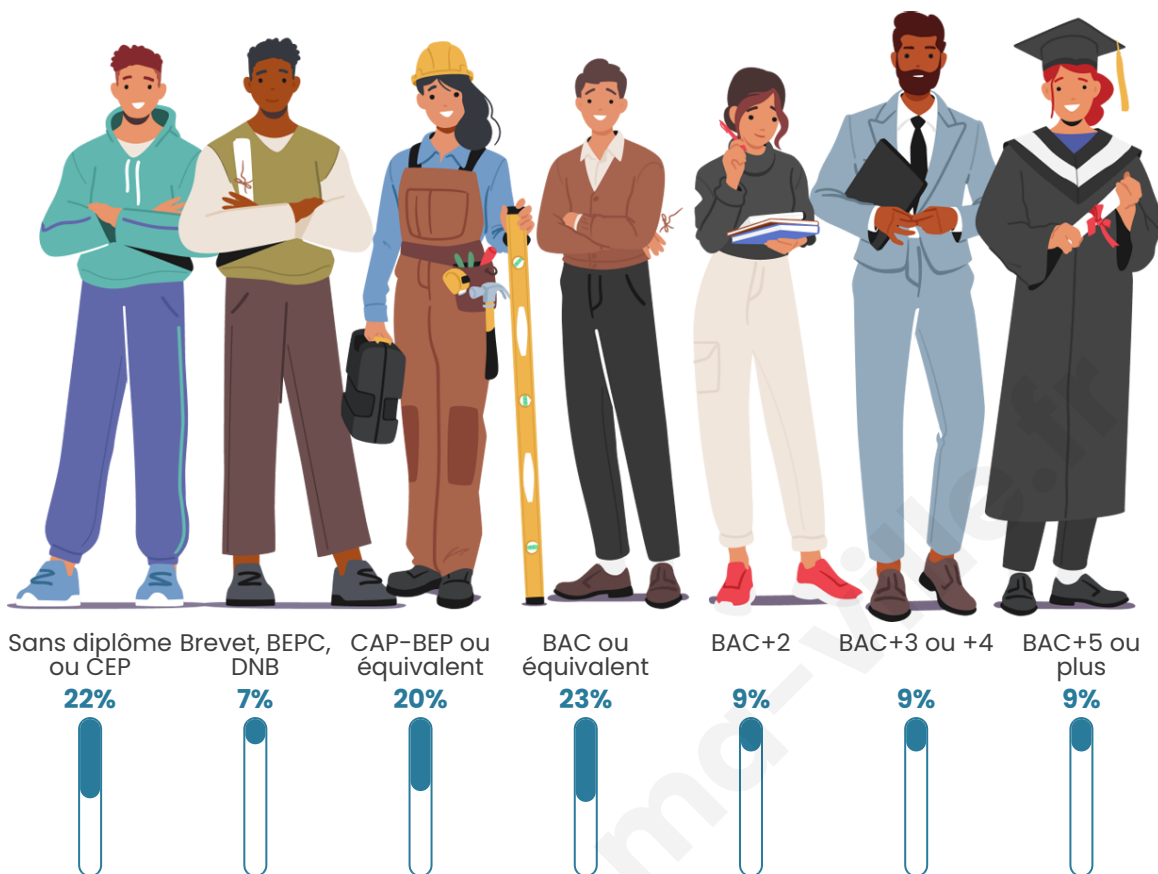

Tranche d'âge

Activité professionnelle

Niveau de diplôme

Composition des ménages

Profils électoraux

Premier tour

	Marine LE PEN	29.30 %
	Emmanuel MACRON	17.51 %
	Jean-Luc MÉLENCHON	17.36 %
	Éric ZEMMOUR	12.01 %
	Jean LASSALLE	7.85 %
	Valérie PÉCRESSÉ	4.05 %
	Fabien ROUSSEL	3.99 %
	Yannick JADOT	3.67 %
	Nicolas DUPONT-AIGNAN	1.47 %
	Anne HIDALGO	1.22 %
	Philippe POUTOU	1.11 %
	Nathalie ARTHAUD	0.45 %