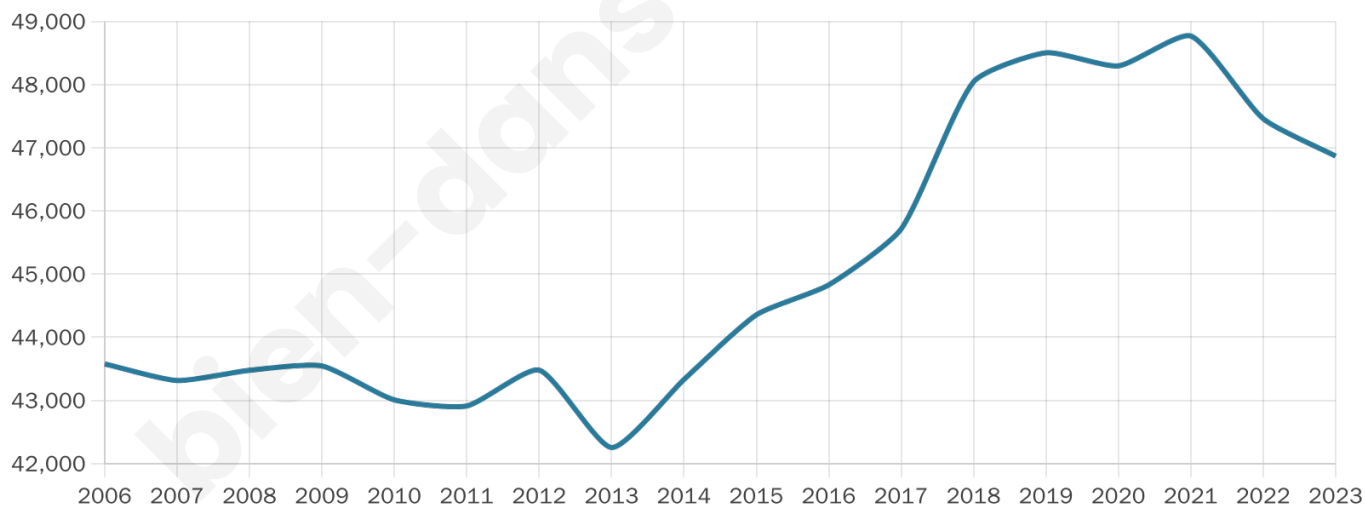

Version web

Ville de Bastia

Présenté par

BIEN dans
ma **VILLE** 

Sommaire

Situation géographique	3
Statistiques sur la population	4
Evolution du nombre d'habitants	4
Tranche d'âge	5
0-14 ans	5
15-29 ans	5
30-44 ans	5
45-59 ans	5
60-74 ans	5
75-89 ans	5
90 ans et +	5
Activité professionnelle	5
Agriculteurs	5
Artisans, Commerçants	5
Cadres et sup.	5
Professions intermédiaires	5
Employé	5
Ouvrier	5
Retraité	5
Autres	5
Niveau de diplôme	6
Sans diplôme ou CEP	6
Brevet, BEPC, DNB	6
CAP-BEP ou équivalent	6
BAC ou équivalent	6
BAC+2	6
BAC+3 ou +4	6
BAC+5 ou plus	6
Composition des ménages	6
Couple sans enfant	6
Couple avec enfant(s)	6
Famille monoparentale	6
Colocation / Autre	6
Personnes seules	6
Profil électoraux	7
Premier tour	7
Sécurité	8
Evolution du nombre d'infractions	8
Pour comparer	9
Services à la population	10
Commerce	10
Éducation	10
Villes autour de Bastia	11
Avis sur la ville de Bastia	12
Moyenne par critère	12
Villes autour de Bastia	12
Répartition des avis par note	12
Répartition des avis par note	12

42 ans

Pop active

43.6%

Taux chômage

7.6%

Pop densité

2 467 h/km²

Revenu moyen

20 530 €/an

Evolution du nombre d'habitants

Sources : Institut national de la statistique et des études économiques (insee) selon Les dernières parutions officielles de 2024 portant sur les années 2020, 2021 et 2022.