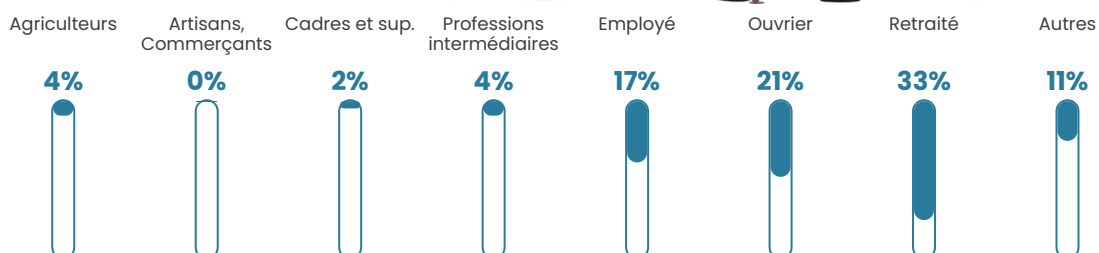

34 h/km²

Revenu moyen

21 100 €/an

Evolution du nombre d'habitants

Sources : Institut national de la statistique et des études économiques (insee) selon Les dernières parutions officielles de 2024 portant sur les années 2020, 2021 et 2022.

Tranche d'âge

Activité professionnelle

Niveau de diplôme

Composition des ménages

Profils électoraux

Premier tour

	Emmanuel MACRON	31.03 %
	Jean-Luc MÉLENCHON	21.18 %
	Marine LE PEN	16.26 %
	Jean LASSALLE	12.32 %
	Fabien ROUSSEL	5.42 %
	Anne HIDALGO	3.94 %
	Yannick JADOT	2.46 %
	Valérie PÉCRESSE	2.46 %
	Nicolas DUPONT- AIGNAN	2.46 %
	Éric ZEMMOUR	1.97 %
	Philippe POUTOU	0.49 %
	Nathalie ARTHAUD	0.00 %