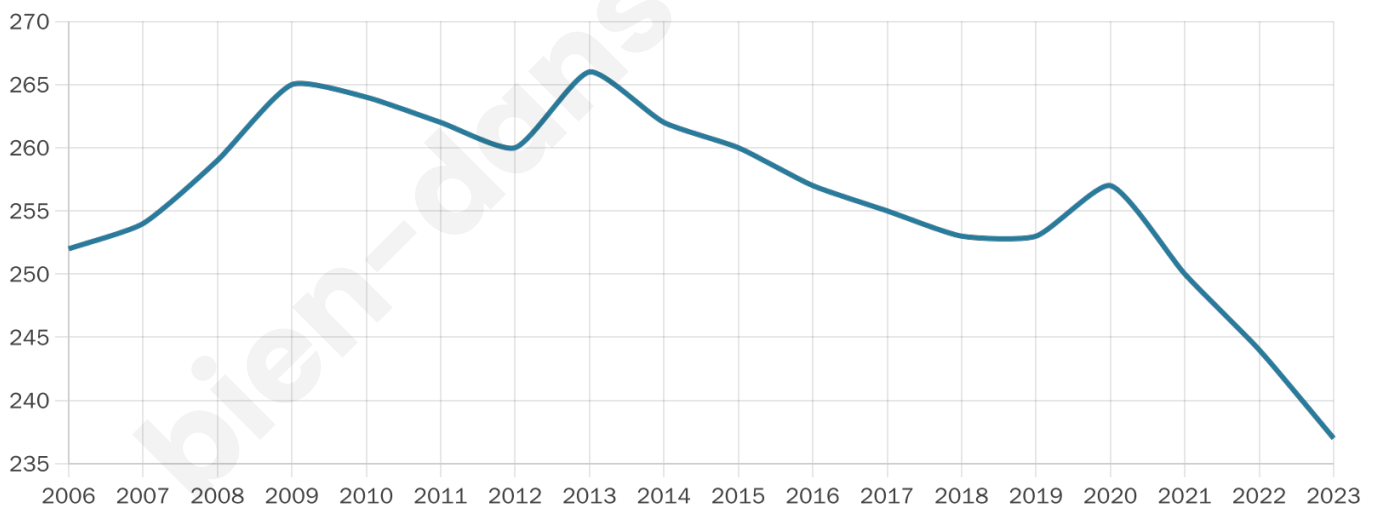

237

Age moyen

49 ans

Pop active

50.6%

Taux chômage

8.1%

Pop densité

34 h/km²

Revenu moyen

21 100 €/an

Evolution du nombre d'habitants

Sources : Institut national de la statistique et des études économiques (insee) selon Les dernières parutions officielles de 2024 portant sur les années 2020, 2021 et 2022.