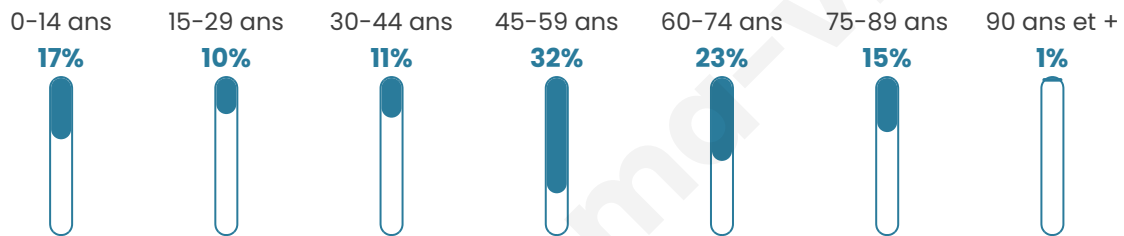

237

Age moyen

49 ans

Pop active

50.6%

Taux chômage

8.1%

Pop densité

34 h/km²

Revenu moyen

21 100 €/an

Evolution du nombre d'habitants

Sources : Institut national de la statistique et des études économiques (insee) selon Les dernières parutions officielles de 2024 portant sur les années 2020, 2021 et 2022.

Tranche d'âge

Activité professionnelle

Niveau de diplôme

Composition des ménages

Profils électoraux

Premier tour

	Emmanuel MACRON	31.03 %
	Jean-Luc MÉLENCHON	21.18 %
	Marine LE PEN	16.26 %
	Jean LASSALLE	12.32 %
	Fabien ROUSSEL	5.42 %
	Anne HIDALGO	3.94 %
	Yannick JADOT	2.46 %
	Valérie PÉCRESSE	2.46 %
	Nicolas DUPONT- AIGNAN	2.46 %
	Éric ZEMMOUR	1.97 %
	Philippe POUTOU	0.49 %
	Nathalie ARTHAUD	0.00 %

234 inscrits

Participation : 88.46%

Votes blancs : 0.97%

Votes nuls : 0.97%

Second tour

	Emmanuel MACRON	64,94 %
	Marine LE PEN	35,06 %

234 inscrits

Participation : 84.62%