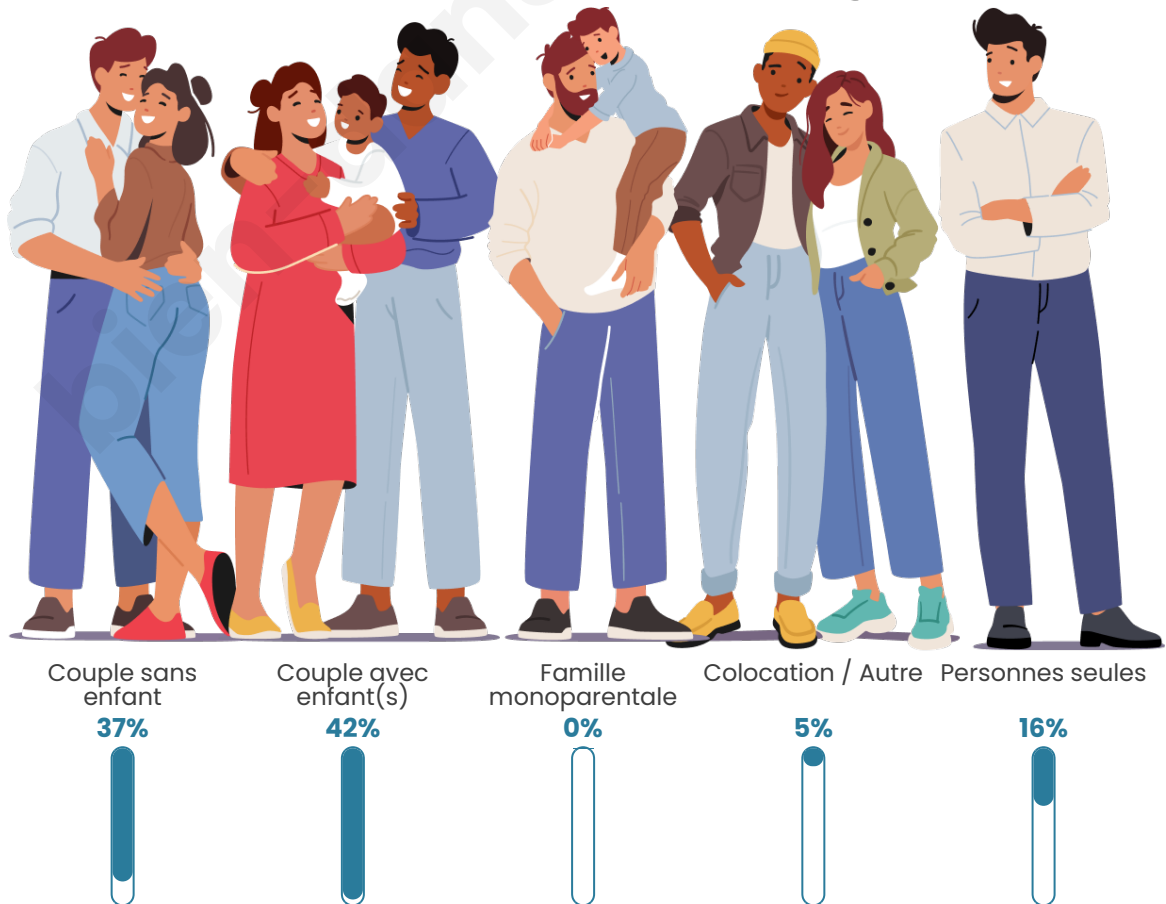

Tranche d'âge

Activité professionnelle

Niveau de diplôme

Composition des ménages

Profils électoraux

Premier tour

	Emmanuel MACRON	31.03 %
	Jean-Luc MÉLENCHON	21.18 %
	Marine LE PEN	16.26 %
	Jean LASSALLE	12.32 %
	Fabien ROUSSEL	5.42 %
	Anne HIDALGO	3.94 %
	Yannick JADOT	2.46 %
	Valérie PÉCRESSE	2.46 %
	Nicolas DUPONT- AIGNAN	2.46 %
	Éric ZEMMOUR	1.97 %
	Philippe POUTOU	0.49 %
	Nathalie ARTHAUD	0.00 %