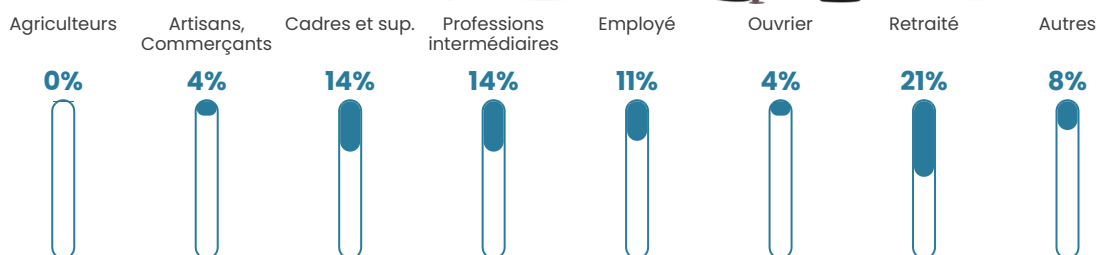

569 h/km²

Revenu moyen

27 910 €/an

Evolution du nombre d'habitants

Sources : Institut national de la statistique et des études économiques (insee) selon Les dernières parutions officielles de 2024 portant sur les années 2020, 2021 et 2022.

Tranche d'âge

Activité professionnelle

Niveau de diplôme

Composition des ménages

Profils électoraux

Premier tour

	Emmanuel MACRON	36.53 %
	Jean-Luc MÉLENCHON	14.90 %
	Marine LE PEN	13.96 %
	Jean LASSALLE	8.65 %
	Éric ZEMMOUR	7.05 %
	Yannick JADOT	6.49 %
	Valérie PÉCRESE	5.83 %
	Nicolas DUPONT-AIGNAN	1.88 %
	Anne HIDALGO	1.65 %
	Fabien ROUSSEL	1.41 %
	Philippe POUTOU	1.41 %
	Nathalie ARTHAUD	0.24 %