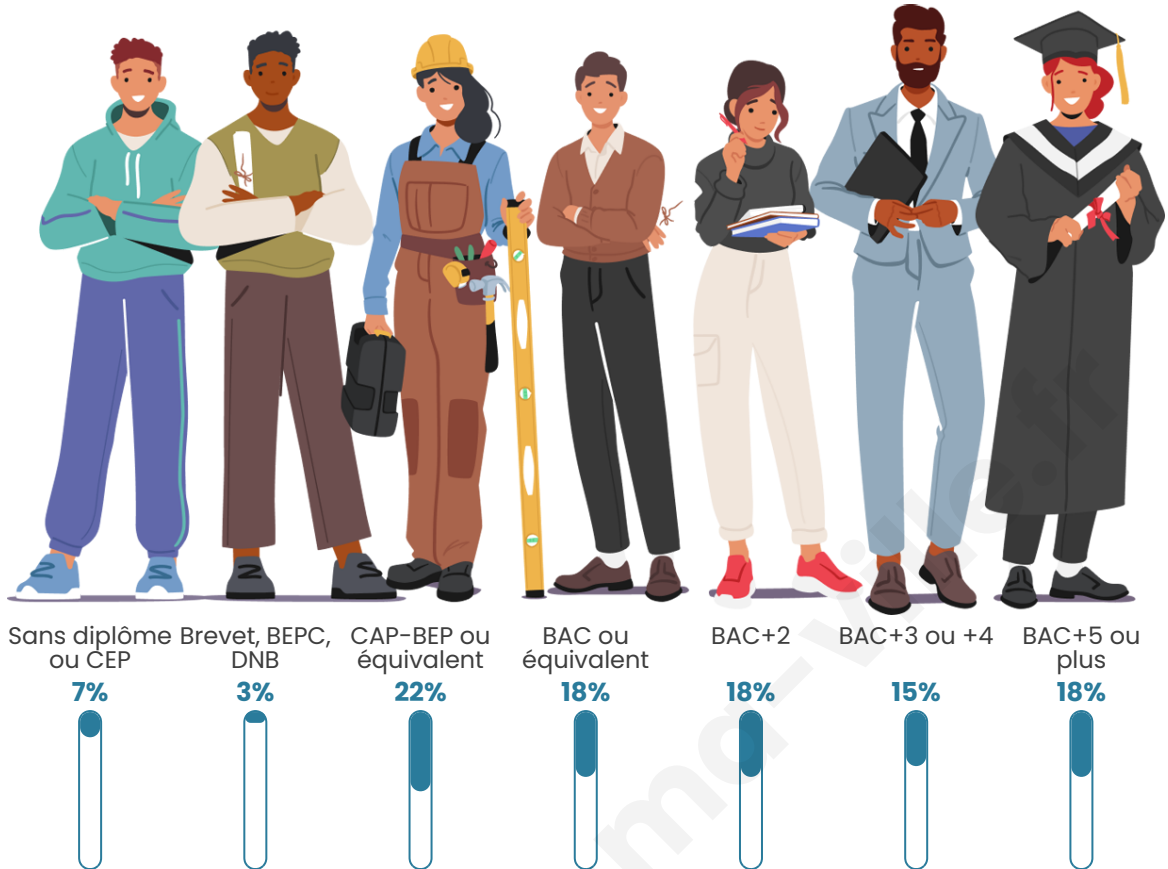

3 414

Age moyen

42 ans

Pop active

48.2%

Taux chômage

7.1%

Pop densité

Tranche d'âge

Activité professionnelle

Niveau de diplôme

Composition des ménages

Profils électoraux

Premier tour

	Emmanuel MACRON	36.53 %
	Jean-Luc MÉLENCHON	14.90 %
	Marine LE PEN	13.96 %
	Jean LASSALLE	8.65 %
	Éric ZEMMOUR	7.05 %
	Yannick JADOT	6.49 %
	Valérie PÉCRESE	5.83 %
	Nicolas DUPONT-AIGNAN	1.88 %
	Anne HIDALGO	1.65 %
	Fabien ROUSSEL	1.41 %
	Philippe POUTOU	1.41 %
	Nathalie ARTHAUD	0.24 %