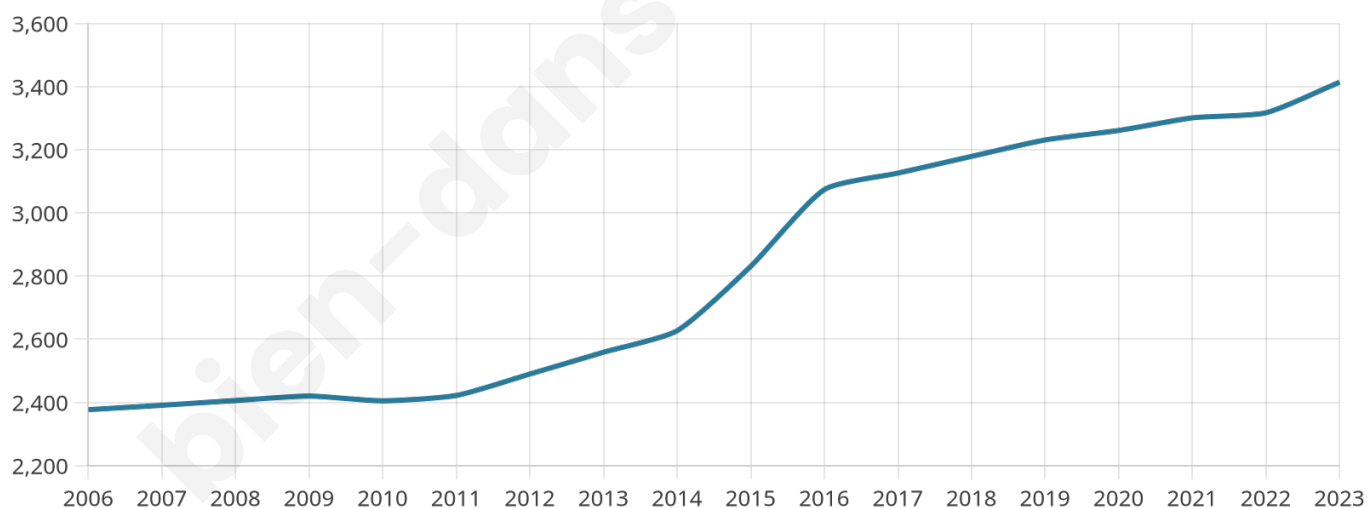

3 414

Age moyen

42 ans

Pop active

48.2%

Taux chômage

7.1%

Pop densité

569 h/km²

Revenu moyen

27 910 €/an

Evolution du nombre d'habitants

Sources : Institut national de la statistique et des études économiques (insee) selon Les dernières parutions officielles de 2024 portant sur les années 2020, 2021 et 2022.