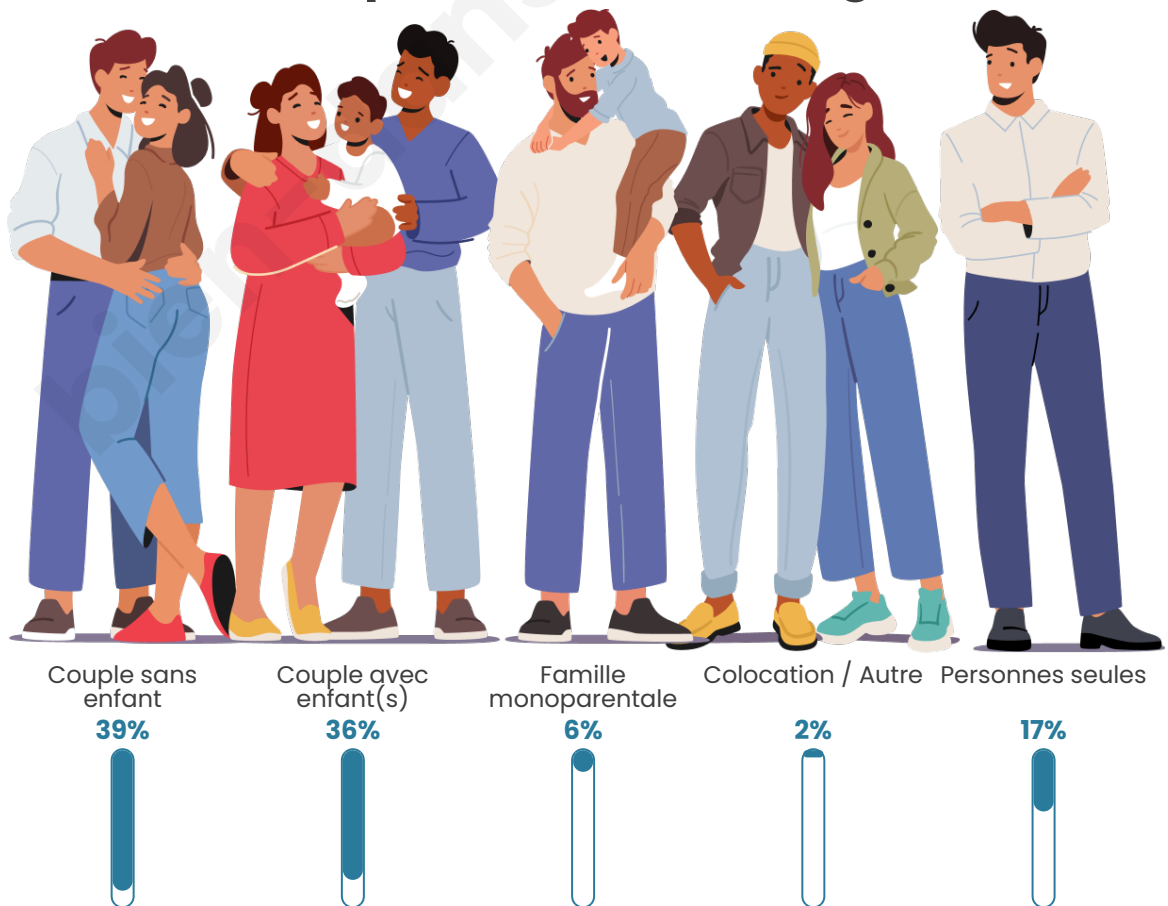

Tranche d'âge

Activité professionnelle

Niveau de diplôme

Composition des ménages

Profils électoraux

Premier tour

	Emmanuel MACRON	36.53 %
	Jean-Luc MÉLENCHON	14.90 %
	Marine LE PEN	13.96 %
	Jean LASSALLE	8.65 %
	Éric ZEMMOUR	7.05 %
	Yannick JADOT	6.49 %
	Valérie PÉCRESE	5.83 %
	Nicolas DUPONT-AIGNAN	1.88 %
	Anne HIDALGO	1.65 %
	Fabien ROUSSEL	1.41 %
	Philippe POUTOU	1.41 %
	Nathalie ARTHAUD	0.24 %