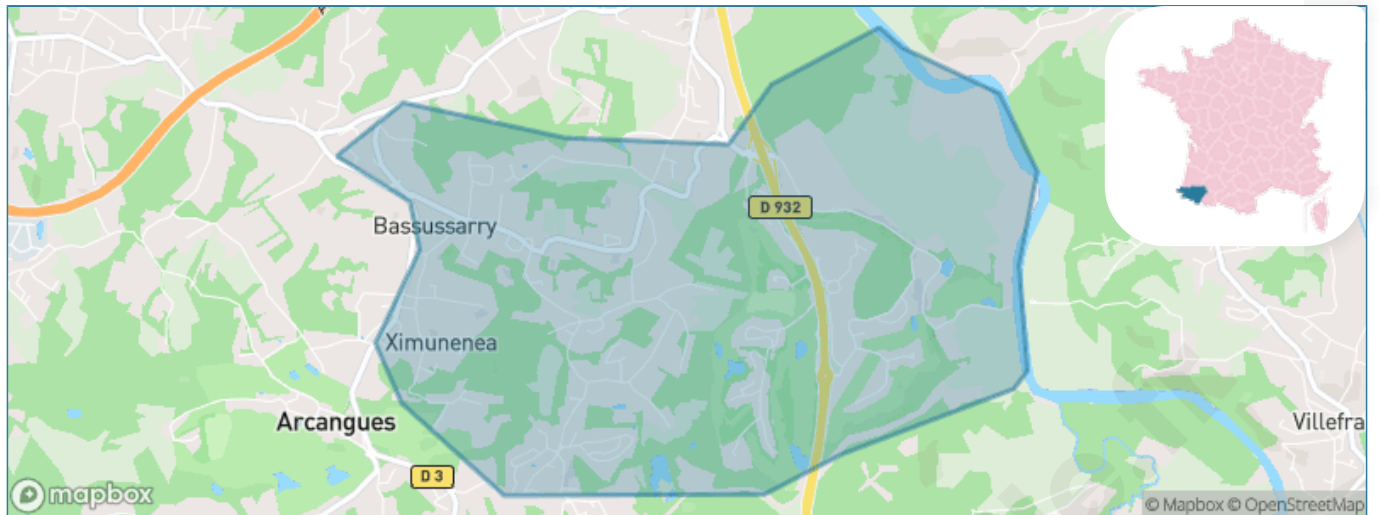

Version web

Ville de Bassussarry

Présenté par

BIEN dans
ma **VILLE** 

Sommaire

Situation géographique	3
Statistiques sur la population	4
Evolution du nombre d'habitants	4
Tranche d'âge	5
0-14 ans	5
15-29 ans	5
30-44 ans	5
45-59 ans	5
60-74 ans	5
75-89 ans	5
90 ans et +	5
Activité professionnelle	5
Agriculteurs	5
Artisans, Commerçants	5
Cadres et sup.	5
Professions intermédiaires	5
Employé	5
Ouvrier	5
Retraité	5
Autres	5
Niveau de diplôme	6
Sans diplôme ou CEP	6
Brevet, BEPC, DNB	6
CAP-BEP ou équivalent	6
BAC ou équivalent	6
BAC+2	6
BAC+3 ou +4	6
BAC+5 ou plus	6
Composition des ménages	6
Couple sans enfant	6
Couple avec enfant(s)	6
Famille monoparentale	6
Colocation / Autre	6
Personnes seules	6
Profil électoraux	7
Premier tour	7
Sécurité	8
Evolution du nombre d'infractions	8
Pour comparer	9
Services à la population	10
Commerce	10
Éducation	10
Villes autour de Bassussarry	11
Avis sur la ville de Bassussarry	12
Moyenne par critère	12
Villes autour de Bassussarry	12
Répartition des avis par note	12
Répartition des avis par note	12

Situation géographique

i Informations clés

- **Région** : Nouvelle-Aquitaine
- **Département** : Pyrénées-Atlantiques
- **Code postal** : 64200
- **Superficie** : 6 km²

Statistiques sur la population

Nombre d'habitants