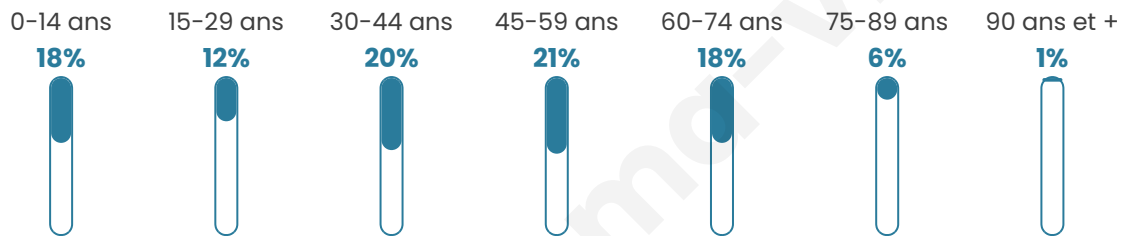

3 414

Age moyen

42 ans

Pop active

48.2%

Taux chômage

7.1%

Pop densité

569 h/km²

Revenu moyen

27 910 €/an

Evolution du nombre d'habitants

Sources : Institut national de la statistique et des études économiques (insee) selon Les dernières parutions officielles de 2024 portant sur les années 2020, 2021 et 2022.

Tranche d'âge

Activité professionnelle

Niveau de diplôme

Composition des ménages

Profils électoraux

Premier tour

	Emmanuel MACRON	36.53 %
	Jean-Luc MÉLENCHON	14.90 %
	Marine LE PEN	13.96 %
	Jean LASSALLE	8.65 %
	Éric ZEMMOUR	7.05 %
	Yannick JADOT	6.49 %
	Valérie PÉCRESE	5.83 %
	Nicolas DUPONT-AIGNAN	1.88 %
	Anne HIDALGO	1.65 %
	Fabien ROUSSEL	1.41 %
	Philippe POUTOU	1.41 %
	Nathalie ARTHAUD	0.24 %

2 629 inscrits

Participation : 82.92%

Votes blancs : 1.97%

Votes nuls : 0.46%

Second tour

	Emmanuel MACRON	72,31 %
	Marine LE PEN	27,69 %

2 631 inscrits

Participation : 81.53%