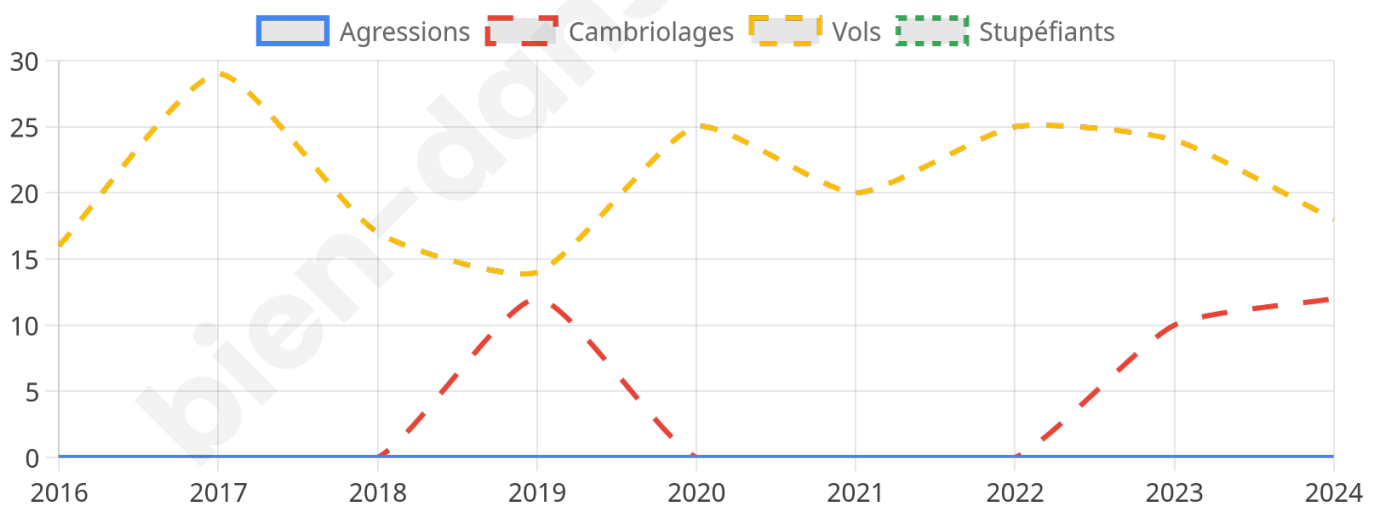

2 629 inscrits

Participation : 82.92%

Votes blancs : 1.97%

Votes nuls : 0.46%

Second tour

	Emmanuel MACRON	72,31 %
	Marine LE PEN	27,69 %

2 631 inscrits

Participation : 81.53%

Votes blancs : 7.27%

Votes nuls : 2.98%

Sécurité

Agressions physiques / sexuelles

0

Cambriolages

12

Vols / dégradations

18

Stupéfiants

0

Evolution du nombre d'infractions

Pour comparer

(en proportion du nombre d'habitants)

Ville Département Région

Sources : Bases statistiques communale, départementale et régionale de la délinquance enregistrée par la police et la gendarmerie nationales selon les dernières parutions officielles de 2025 portant sur l'année 2024 ([data.gouv](https://data.gouv.fr)).