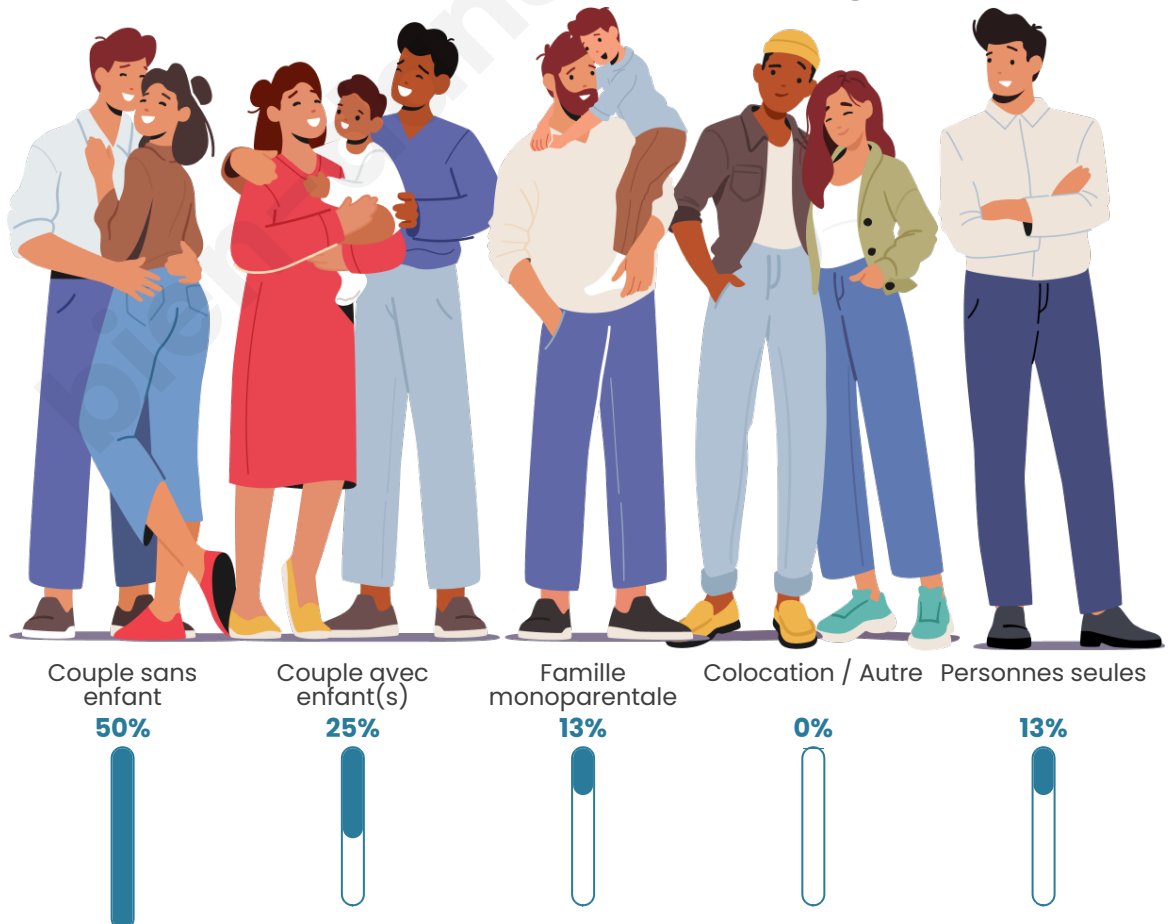

Tranche d'âge

Activité professionnelle

Niveau de diplôme

Composition des ménages

Profils électoraux

Premier tour

	Jean LASSALLE	32.08 %
	Emmanuel MACRON	20.75 %
	Marine LE PEN	18.87 %
	Éric ZEMMOUR	9.43 %
	Jean-Luc MÉLENCHON	9.43 %
	Yannick JADOT	5.66 %
	Fabien ROUSSEL	1.89 %
	Valérie PÉCRESSE	1.89 %
	Nathalie ARTHAUD	0.00 %
	Anne HIDALGO	0.00 %
	Philippe POUTOU	0.00 %
	Nicolas DUPONT-AIGNAN	0.00 %