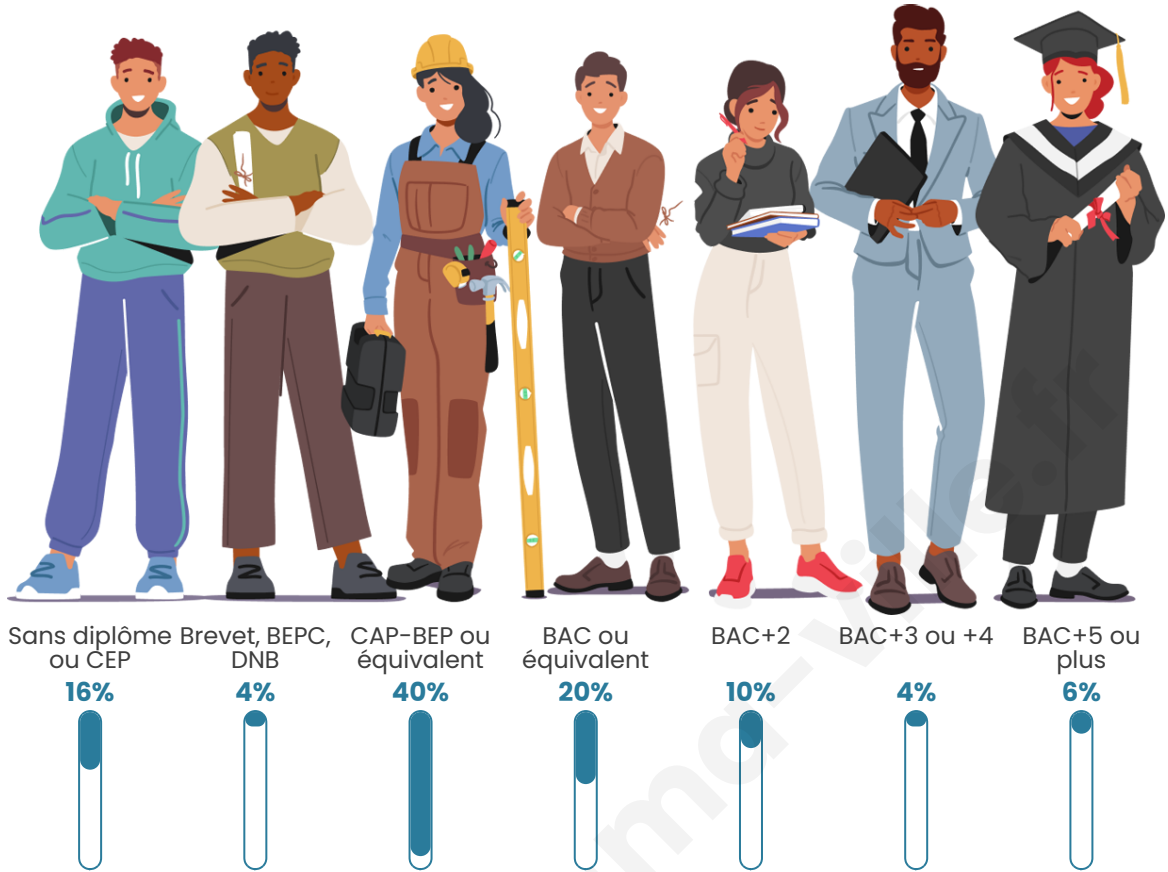

Niveau de diplôme