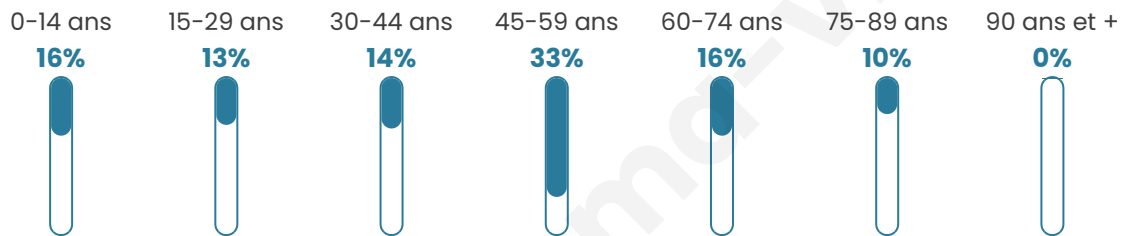

64

Age moyen

44 ans

Pop active

56.3%

Taux chômage

8.9%

Pop densité

13 h/km²

Revenu moyen

NC

Evolution du nombre d'habitants

Sources : Institut national de la statistique et des études économiques (insee) selon Les dernières parutions officielles de 2024 portant sur les années 2020, 2021 et 2022.

Tranche d'âge

Activité professionnelle

Niveau de diplôme

Composition des ménages

Profils électoraux

Premier tour

	Jean LASSALLE	32.08 %
	Emmanuel MACRON	20.75 %
	Marine LE PEN	18.87 %
	Éric ZEMMOUR	9.43 %
	Jean-Luc MÉLENCHON	9.43 %
	Yannick JADOT	5.66 %
	Fabien ROUSSEL	1.89 %
	Valérie PÉCRESSE	1.89 %
	Nathalie ARTHAUD	0.00 %
	Anne HIDALGO	0.00 %
	Philippe POUTOU	0.00 %
	Nicolas DUPONT-AIGNAN	0.00 %