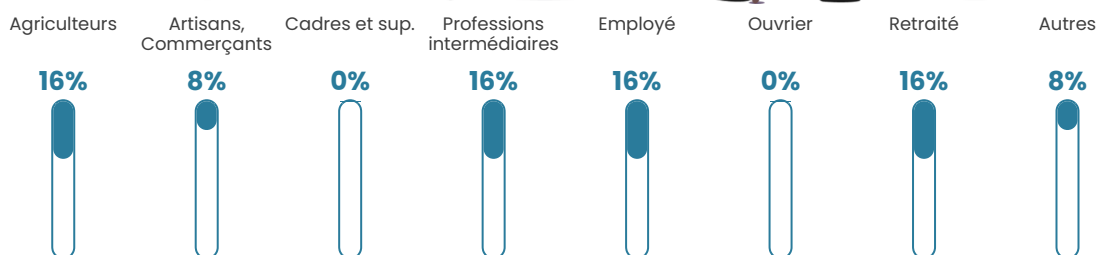

13 h/km²

Revenu moyen

NC

Evolution du nombre d'habitants

Sources : Institut national de la statistique et des études économiques (insee) selon Les dernières parutions officielles de 2024 portant sur les années 2020, 2021 et 2022.

Tranche d'âge

Activité professionnelle

Niveau de diplôme

Composition des ménages

Profils électoraux

Premier tour

	Jean LASSALLE	32.08 %
	Emmanuel MACRON	20.75 %
	Marine LE PEN	18.87 %
	Éric ZEMMOUR	9.43 %
	Jean-Luc MÉLENCHON	9.43 %
	Yannick JADOT	5.66 %
	Fabien ROUSSEL	1.89 %
	Valérie PÉCRESSE	1.89 %
	Nathalie ARTHAUD	0.00 %
	Anne HIDALGO	0.00 %
	Philippe POUTOU	0.00 %
	Nicolas DUPONT-AIGNAN	0.00 %