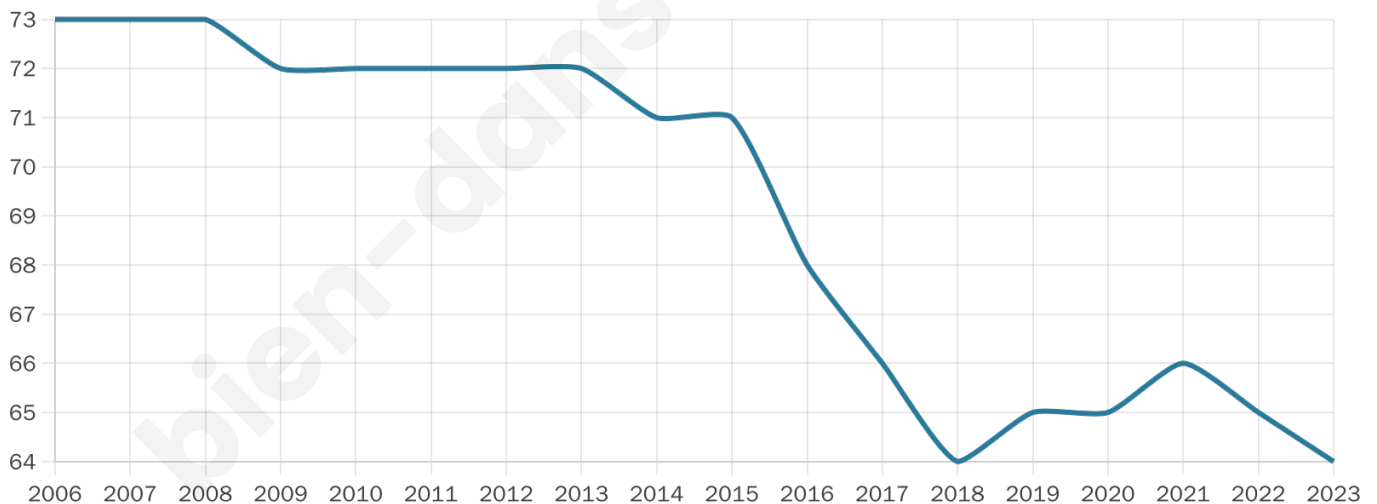

Statistiques sur la population

Nombre d'habitants

64

Age moyen

44 ans

Pop active

56.3%

Taux chômage

8.9%

Pop densité

13 h/km²

Revenu moyen

NC

Evolution du nombre d'habitants

Sources : Institut national de la statistique et des études économiques (insee) selon Les dernières parutions officielles de 2024 portant sur les années 2020, 2021 et 2022.