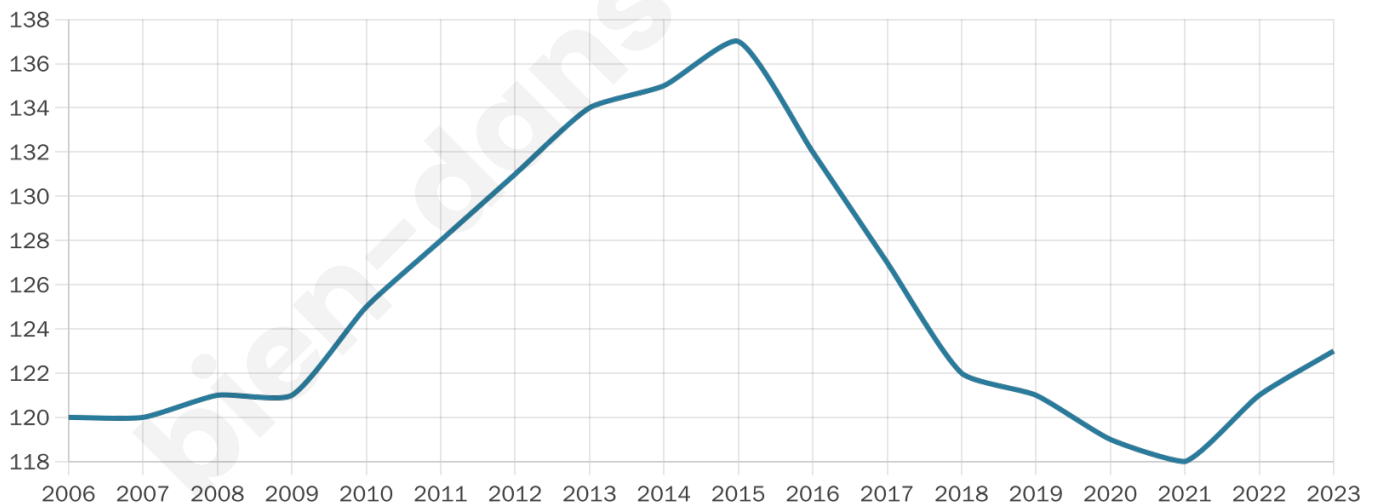

# Statistiques sur la population

Nombre d'habitants

**123**

Age moyen

**46 ans**

Pop active

**42.3%**

Taux chômage

**13%**

Pop densité

**21 h/km<sup>2</sup>**

Revenu moyen

**20 390 €/an**

## Evolution du nombre d'habitants

Sources : Institut national de la statistique et des études économiques (insee) selon Les dernières parutions officielles de 2024 portant sur les années 2020, 2021 et 2022.