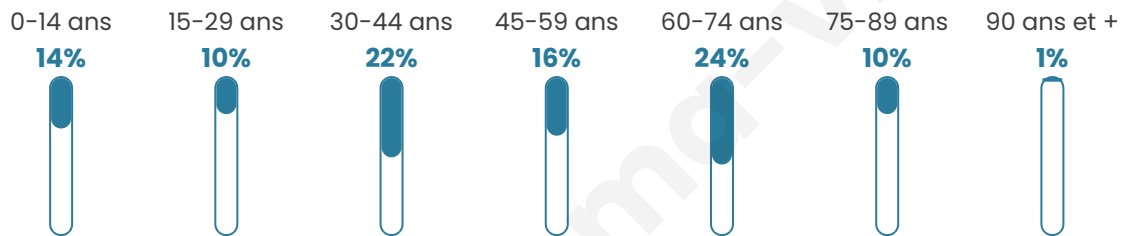

# Statistiques sur la population

Nombre d'habitants

**123**

Age moyen

**46 ans**

Pop active

**42.3%**

Taux chômage

**13%**

Pop densité

**21 h/km<sup>2</sup>**

Revenu moyen

**20 390 €/an**

## Evolution du nombre d'habitants

Sources : Institut national de la statistique et des études économiques (insee) selon Les dernières parutions officielles de 2024 portant sur les années 2020, 2021 et 2022.

## Tranche d'âge