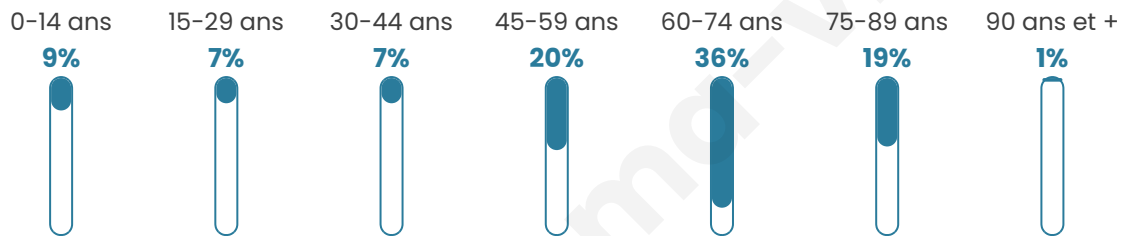

160

Age moyen

56 ans

Pop active

32.5%

Taux chômage

5.3%

Pop densité

9 h/km²

Revenu moyen

21 930 €/an

Evolution du nombre d'habitants

Sources : Institut national de la statistique et des études économiques (insee) selon Les dernières parutions officielles de 2024 portant sur les années 2020, 2021 et 2022.

Tranche d'âge

Activité professionnelle

Niveau de diplôme

Composition des ménages

Profils électoraux

Premier tour

	Emmanuel MACRON	19.35 %
	Jean-Luc MÉLENCHON	16.94 %
	Marine LE PEN	15.32 %
	Valérie PÉCRESE	13.71 %
	Jean LASSALLE	12.10 %
	Anne HIDALGO	8.87 %
	Éric ZEMMOUR	4.84 %
	Fabien ROUSSEL	3.23 %
	Yannick JADOT	3.23 %
	Nathalie ARTHAUD	0.81 %
	Philippe POUTOU	0.81 %
	Nicolas DUPONT- AIGNAN	0.81 %

156 inscrits

Participation : 82.69%
Votes blancs : 3.10%
Votes nuls : 0.78%

Second tour

	Emmanuel MACRON	57,41 %
	Marine LE PEN	42,59 %

156 inscrits

Participation : 84.62%
Votes blancs : 12.88%
Votes nuls : 5.3%