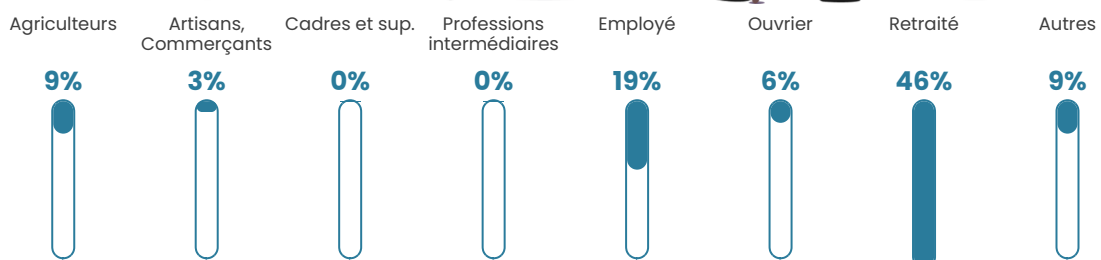

160

Age moyen

56 ans

Pop active

32.5%

Taux chômage

5.3%

Pop densité

9 h/km²

Revenu moyen

21 930 €/an

Evolution du nombre d'habitants

Sources : Institut national de la statistique et des études économiques (insee) selon Les dernières parutions officielles de 2024 portant sur les années 2020, 2021 et 2022.

Tranche d'âge

Activité professionnelle

Niveau de diplôme

Composition des ménages

Profils électoraux

Premier tour

	Emmanuel MACRON	19.35 %
	Jean-Luc MÉLENCHON	16.94 %
	Marine LE PEN	15.32 %
	Valérie PÉCRESE	13.71 %
	Jean LASSALLE	12.10 %
	Anne HIDALGO	8.87 %
	Éric ZEMMOUR	4.84 %
	Fabien ROUSSEL	3.23 %
	Yannick JADOT	3.23 %
	Nathalie ARTHAUD	0.81 %
	Philippe POUTOU	0.81 %
	Nicolas DUPONT- AIGNAN	0.81 %