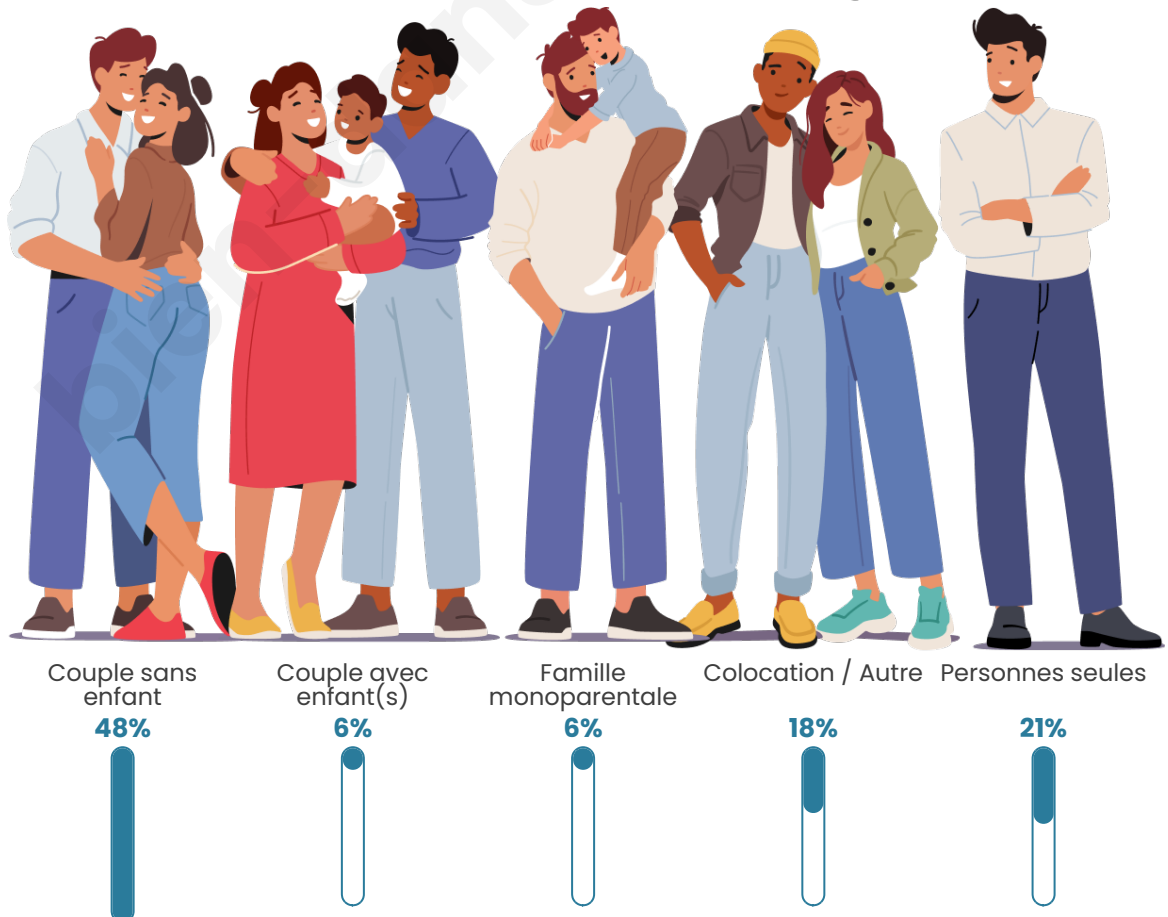

Tranche d'âge

Activité professionnelle

Niveau de diplôme

Composition des ménages

Profils électoraux

Premier tour

	Emmanuel MACRON	19.35 %
	Jean-Luc MÉLENCHON	16.94 %
	Marine LE PEN	15.32 %
	Valérie PÉCRESE	13.71 %
	Jean LASSALLE	12.10 %
	Anne HIDALGO	8.87 %
	Éric ZEMMOUR	4.84 %
	Fabien ROUSSEL	3.23 %
	Yannick JADOT	3.23 %
	Nathalie ARTHAUD	0.81 %
	Philippe POUTOU	0.81 %
	Nicolas DUPONT- AIGNAN	0.81 %