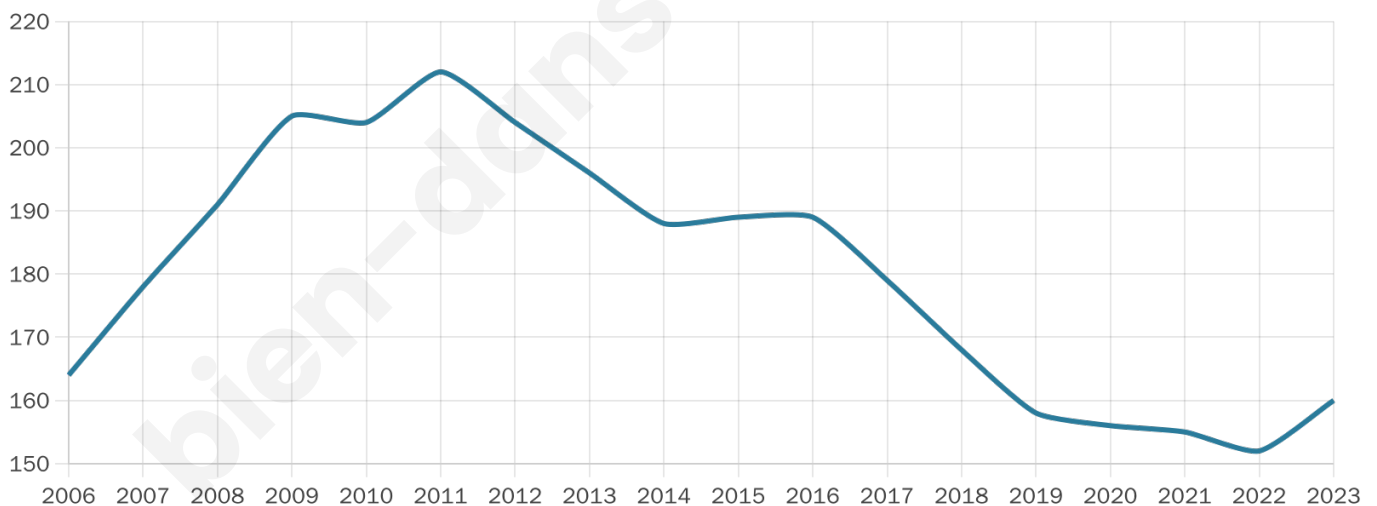

Version web

Ville de Bassignac-le-Haut

Présenté par

BIEN dans ma **VILLE** 

Sommaire

Situation géographique	3
Statistiques sur la population	4
Evolution du nombre d'habitants	4
Tranche d'âge	5
0-14 ans	5
15-29 ans	5
30-44 ans	5
45-59 ans	5
60-74 ans	5
75-89 ans	5
90 ans et +	5
Activité professionnelle	5
Agriculteurs	5
Artisans, Commerçants	5
Cadres et sup.	5
Professions intermédiaires	5
Employé	5
Ouvrier	5
Retraité	5
Autres	5
Niveau de diplôme	6
Sans diplôme ou CEP	6
Brevet, BEPC, DNB	6
CAP-BEP ou équivalent	6
BAC ou équivalent	6
BAC+2	6
BAC+3 ou +4	6
BAC+5 ou plus	6
Composition des ménages	6
Couple sans enfant	6
Couple avec enfant(s)	6
Famille monoparentale	6
Colocation / Autre	6
Personnes seules	6
Profils électoraux	7
Premier tour	7
Sécurité	8
Evolution du nombre d'infractions	8
Pour comparer	9
Services à la population	10
Commerce	10
Éducation	10
Villes autour de Bassignac-le-Haut	12

160

Age moyen

56 ans

Pop active

32.5%

Taux chômage

5.3%

Pop densité

9 h/km²

Revenu moyen

21 930 €/an

Evolution du nombre d'habitants

Sources : Institut national de la statistique et des études économiques (insee) selon Les dernières parutions officielles de 2024 portant sur les années 2020, 2021 et 2022.