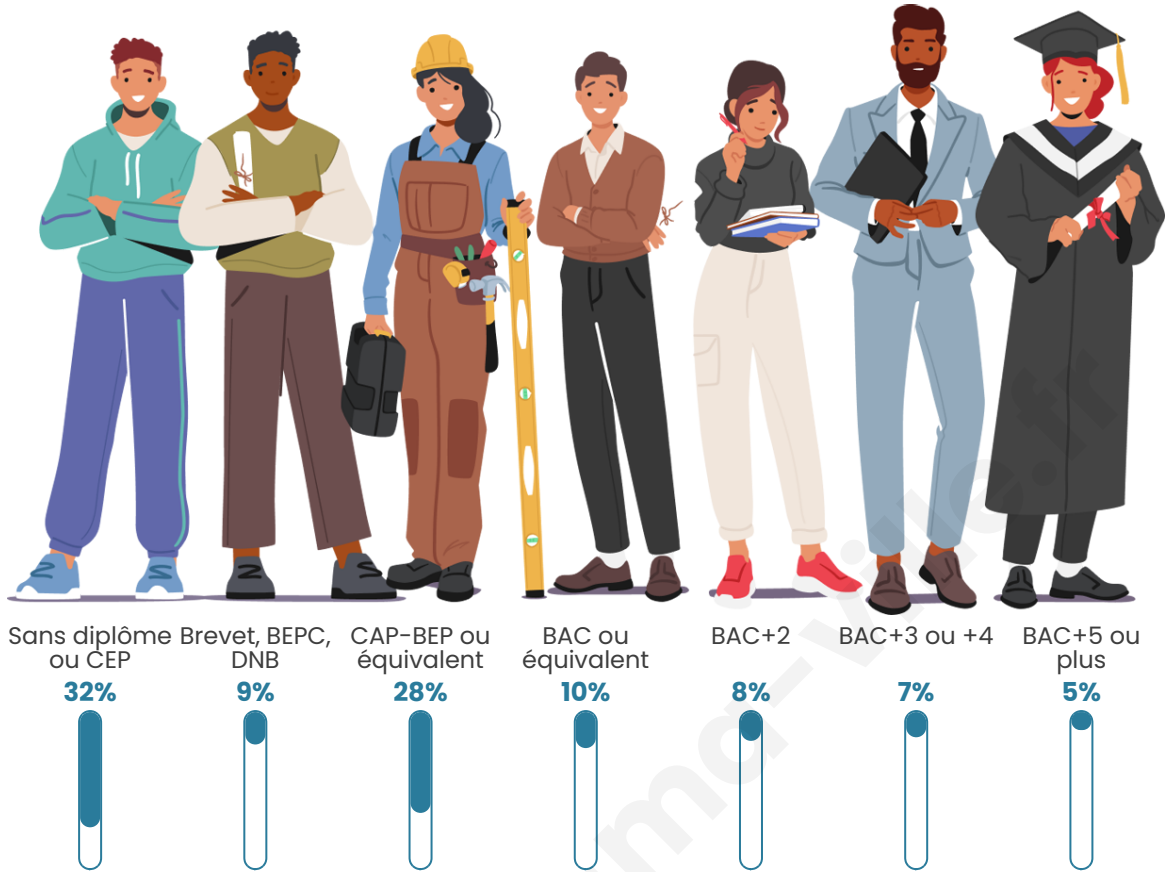

160

Age moyen

56 ans

Pop active

32.5%

Taux chômage

5.3%

Pop densité

Tranche d'âge

Activité professionnelle

Niveau de diplôme

Composition des ménages

Profils électoraux

Premier tour

	Emmanuel MACRON	19.35 %
	Jean-Luc MÉLENCHON	16.94 %
	Marine LE PEN	15.32 %
	Valérie PÉCRESE	13.71 %
	Jean LASSALLE	12.10 %
	Anne HIDALGO	8.87 %
	Éric ZEMMOUR	4.84 %
	Fabien ROUSSEL	3.23 %
	Yannick JADOT	3.23 %
	Nathalie ARTHAUD	0.81 %
	Philippe POUTOU	0.81 %
	Nicolas DUPONT- AIGNAN	0.81 %