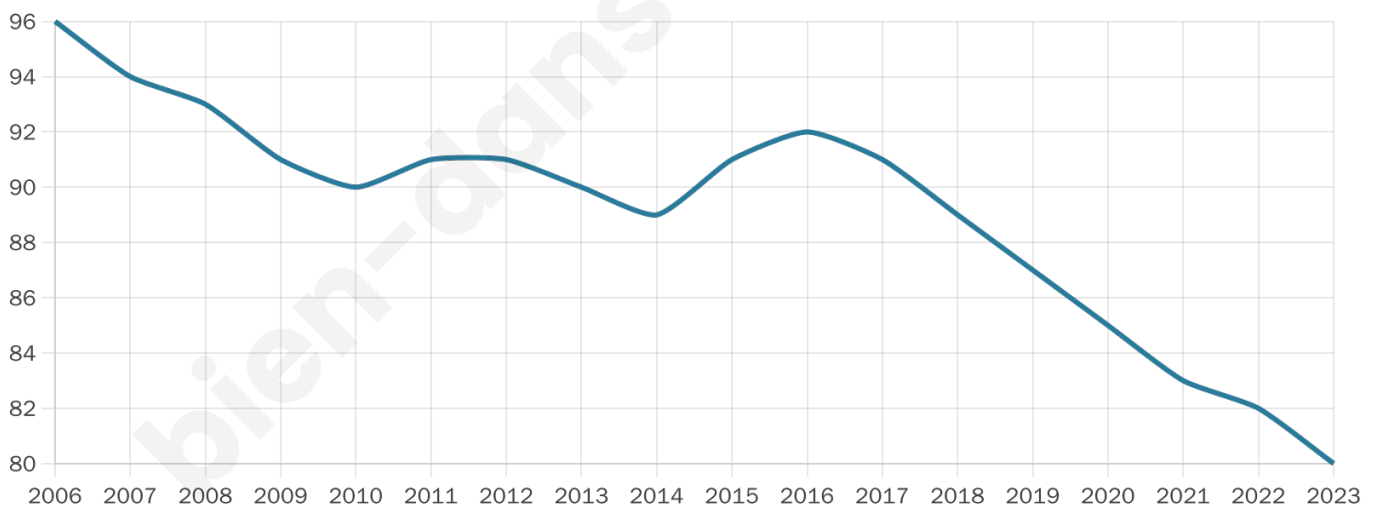

Version web

Ville de Bassignac-le-Bas

Présenté par

BIEN dans
ma **VILLE** 

Sommaire

Situation géographique	3
Statistiques sur la population	4
Evolution du nombre d'habitants	4
Tranche d'âge	5
0-14 ans	5
15-29 ans	5
30-44 ans	5
45-59 ans	5
60-74 ans	5
75-89 ans	5
90 ans et +	5
Activité professionnelle	5
Agriculteurs	5
Artisans, Commerçants	5
Cadres et sup.	5
Professions intermédiaires	5
Employé	5
Ouvrier	5
Retraité	5
Autres	5
Niveau de diplôme	7
Sans diplôme ou CEP	7
Brevet, BEPC, DNB	7
CAP-BEP ou équivalent	7
BAC ou équivalent	7
BAC+2	7
BAC+3 ou +4	7
BAC+5 ou plus	7
Composition des ménages	7
Couple sans enfant	7
Couple avec enfant(s)	7
Famille monoparentale	7
Colocation / Autre	7
Personnes seules	7
Profils électoraux	8
Premier tour	8
Sécurité	10
Evolution du nombre d'infractions	10
Pour comparer	11
Services à la population	12
Commerce	12
Éducation	12
Villes autour de Bassignac-le-Bas	14

80

Age moyen

55 ans

Pop active

40%

Taux chômage

19%

Pop densité

7 h/km²

Revenu moyen

NC

Evolution du nombre d'habitants

Sources : Institut national de la statistique et des études économiques (insee) selon Les dernières parutions officielles de 2024 portant sur les années 2020, 2021 et 2022.