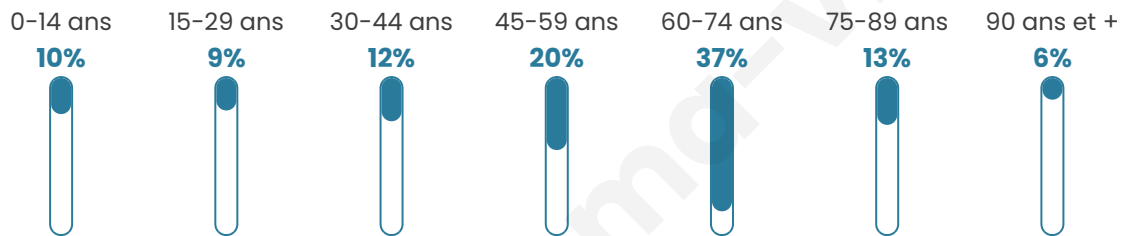

80

Age moyen

55 ans

Pop active

40%

Taux chômage

19%

Pop densité

7 h/km²

Revenu moyen

NC

Evolution du nombre d'habitants

Sources : Institut national de la statistique et des études économiques (insee) selon Les dernières parutions officielles de 2024 portant sur les années 2020, 2021 et 2022.

Tranche d'âge

Activité professionnelle

bien-dans-ma-ville.fr

Niveau de diplôme

Composition des ménages

Profils électoraux

Premier tour

	Jean-Luc MÉLENCHON	26.56 %
	Marine LE PEN	18.75 %
	Jean LASSALLE	14.06 %
	Emmanuel MACRON	12.50 %
	Éric ZEMMOUR	12.50 %
	Valérie PÉCRESSE	9.38 %
	Fabien ROUSSEL	6.25 %
	Nathalie ARTHAUD	0.00 %
	Anne HIDALGO	0.00 %
	Yannick JADOT	0.00 %
	Philippe POUTOU	0.00 %
	Nicolas DUPONT- AIGNAN	0.00 %