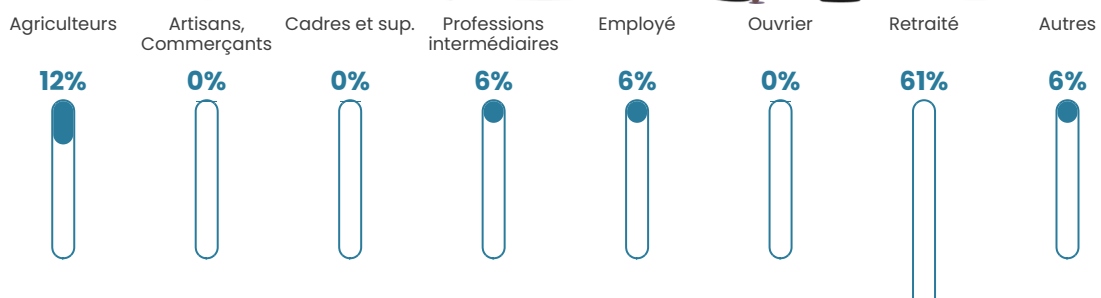

7 h/km²

Revenu moyen

NC

Evolution du nombre d'habitants

Sources : Institut national de la statistique et des études économiques (insee) selon Les dernières parutions officielles de 2024 portant sur les années 2020, 2021 et 2022.

Tranche d'âge

Activité professionnelle

bien-dans-ma-ville.fr

Niveau de diplôme

Composition des ménages

Profils électoraux

Premier tour

	Jean-Luc MÉLENCHON	26.56 %
	Marine LE PEN	18.75 %
	Jean LASSALLE	14.06 %
	Emmanuel MACRON	12.50 %
	Éric ZEMMOUR	12.50 %
	Valérie PÉCRESSE	9.38 %
	Fabien ROUSSEL	6.25 %
	Nathalie ARTHAUD	0.00 %
	Anne HIDALGO	0.00 %
	Yannick JADOT	0.00 %
	Philippe POUTOU	0.00 %
	Nicolas DUPONT- AIGNAN	0.00 %