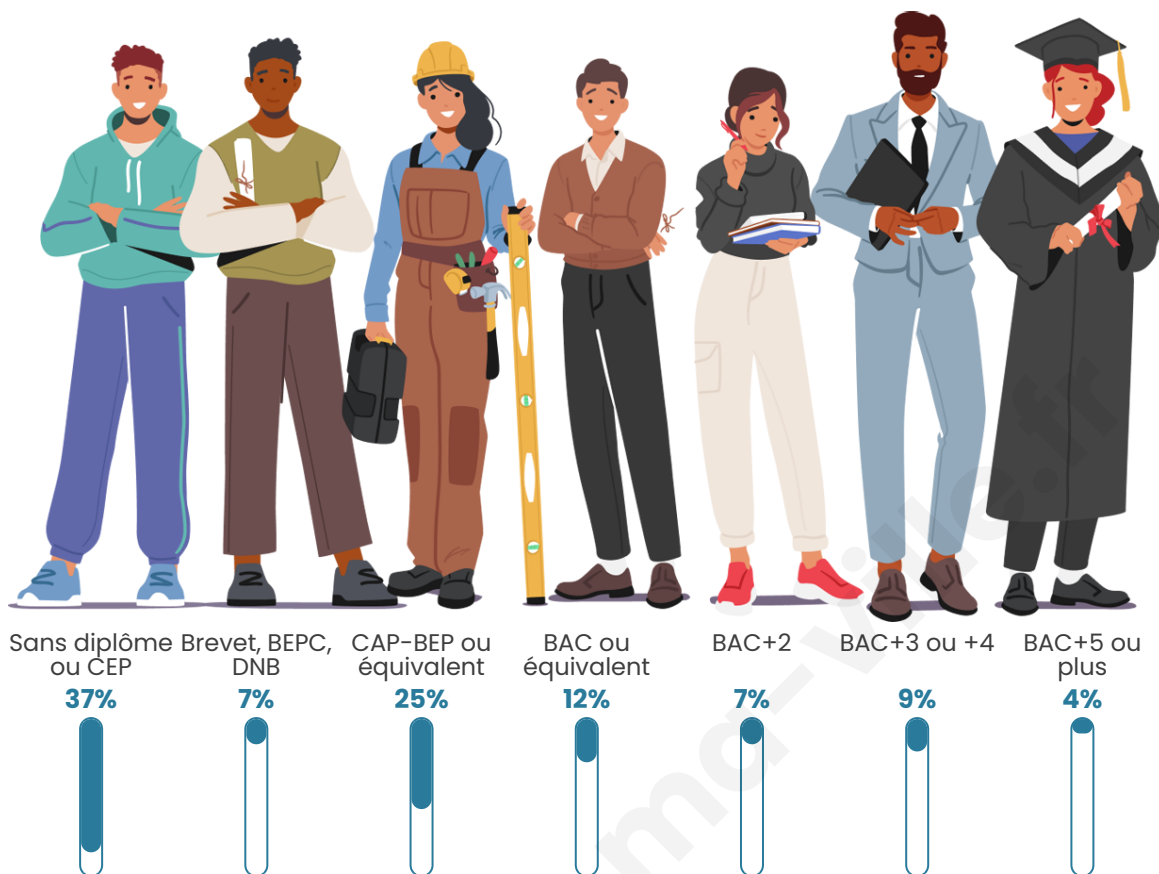

Tranche d'âge

Activité professionnelle

bien-dans-ma-ville.fr

Niveau de diplôme

Composition des ménages

Profils électoraux

Premier tour

	Jean-Luc MÉLENCHON	26.56 %
	Marine LE PEN	18.75 %
	Jean LASSALLE	14.06 %
	Emmanuel MACRON	12.50 %
	Éric ZEMMOUR	12.50 %
	Valérie PÉCRESSE	9.38 %
	Fabien ROUSSEL	6.25 %
	Nathalie ARTHAUD	0.00 %
	Anne HIDALGO	0.00 %
	Yannick JADOT	0.00 %
	Philippe POUTOU	0.00 %
	Nicolas DUPONT- AIGNAN	0.00 %

Participation : 79.76%
Votes blancs : 11.94%
Votes nuls : 1.49%

bien-dans-ma-ville.fr

Sécurité

Agressions physiques / sexuelles

0

Cambriolages

0

Vols / dégradations