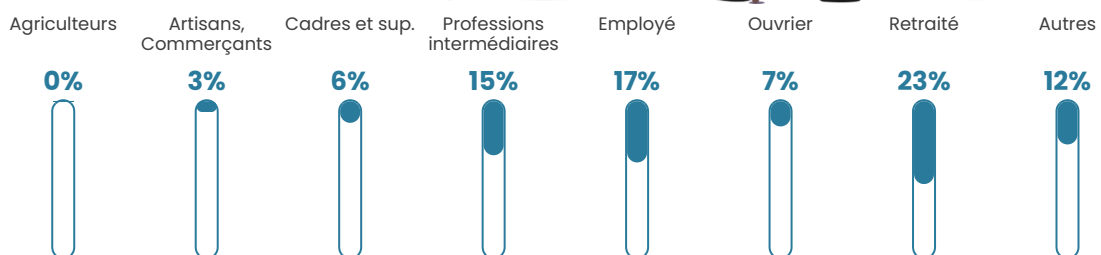

1 725 h/km²

Revenu moyen

25 220 €/an

Evolution du nombre d'habitants

Sources : Institut national de la statistique et des études économiques (insee) selon Les dernières parutions officielles de 2024 portant sur les années 2020, 2021 et 2022.

Tranche d'âge

Activité professionnelle

Niveau de diplôme

Composition des ménages

Profils électoraux

Premier tour

	Emmanuel MACRON	26.98 %
	Jean-Luc MÉLENCHON	20.82 %
	Marine LE PEN	20.63 %
	Éric ZEMMOUR	9.51 %
	Yannick JADOT	7.27 %
	Valérie PÉCRESSE	5.77 %
	Nicolas DUPONT- AIGNAN	2.31 %
	Fabien ROUSSEL	2.12 %
	Jean LASSALLE	2.12 %
	Anne HIDALGO	1.46 %
	Nathalie ARTHAUD	0.50 %
	Philippe POUTOU	0.50 %