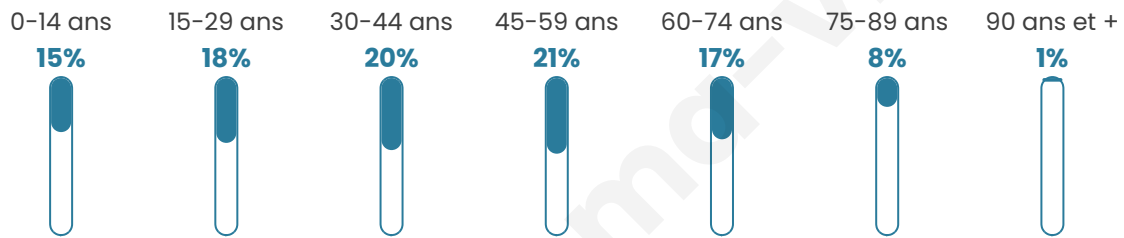

5 175

Age moyen

42 ans

Pop active

51%

Taux chômage

5.7%

Pop densité

1 725 h/km²

Revenu moyen

25 220 €/an

Evolution du nombre d'habitants

Sources : Institut national de la statistique et des études économiques (insee) selon Les dernières parutions officielles de 2024 portant sur les années 2020, 2021 et 2022.

Tranche d'âge

Activité professionnelle

Niveau de diplôme

Composition des ménages

Profils électoraux

Premier tour

	Emmanuel MACRON	26.98 %
	Jean-Luc MÉLENCHON	20.82 %
	Marine LE PEN	20.63 %
	Éric ZEMMOUR	9.51 %
	Yannick JADOT	7.27 %
	Valérie PÉCRESSE	5.77 %
	Nicolas DUPONT- AIGNAN	2.31 %
	Fabien ROUSSEL	2.12 %
	Jean LASSALLE	2.12 %
	Anne HIDALGO	1.46 %
	Nathalie ARTHAUD	0.50 %
	Philippe POUTOU	0.50 %