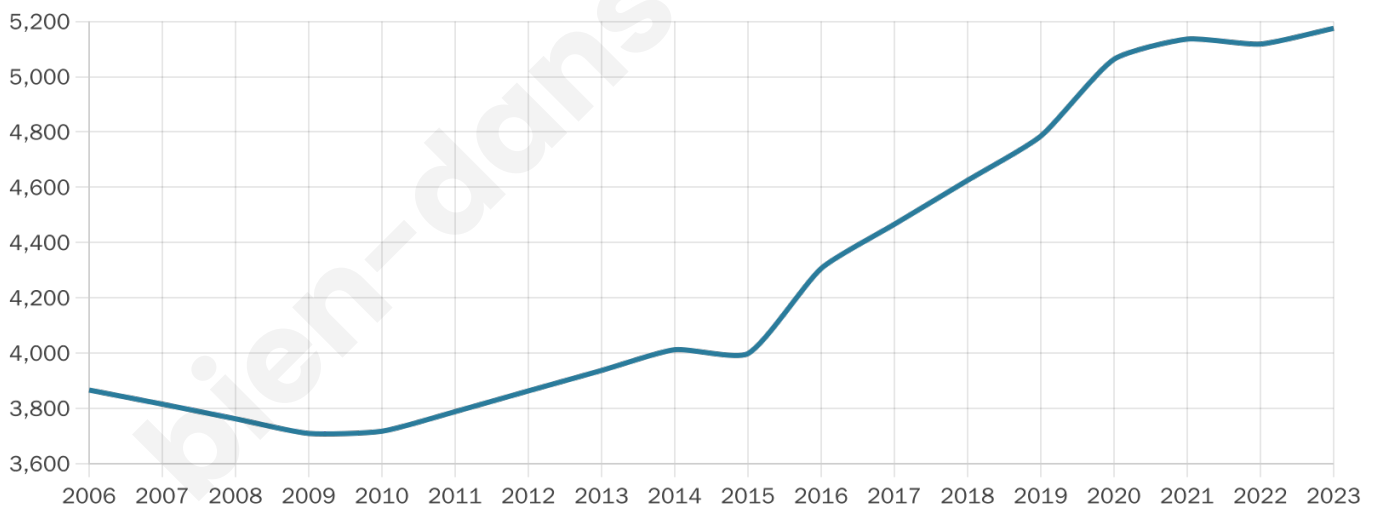

5 175

Age moyen

42 ans

Pop active

51%

Taux chômage

5.7%

Pop densité

1 725 h/km²

Revenu moyen

25 220 €/an

Evolution du nombre d'habitants

Sources : Institut national de la statistique et des études économiques (insee) selon Les dernières parutions officielles de 2024 portant sur les années 2020, 2021 et 2022.