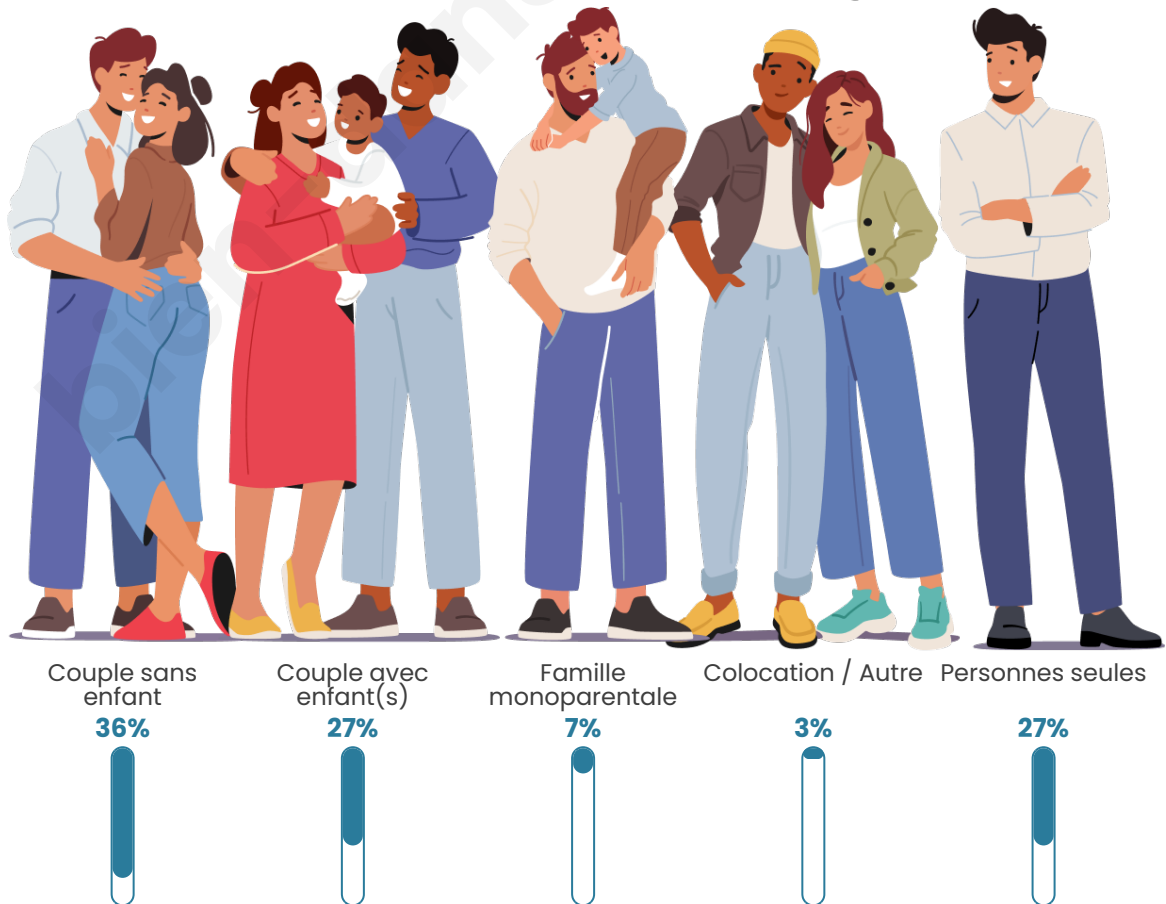

Tranche d'âge

Activité professionnelle

Niveau de diplôme

Composition des ménages

Profils électoraux

Premier tour

	Emmanuel MACRON	26.98 %
	Jean-Luc MÉLENCHON	20.82 %
	Marine LE PEN	20.63 %
	Éric ZEMMOUR	9.51 %
	Yannick JADOT	7.27 %
	Valérie PÉCRESSE	5.77 %
	Nicolas DUPONT- AIGNAN	2.31 %
	Fabien ROUSSEL	2.12 %
	Jean LASSALLE	2.12 %
	Anne HIDALGO	1.46 %
	Nathalie ARTHAUD	0.50 %
	Philippe POUTOU	0.50 %