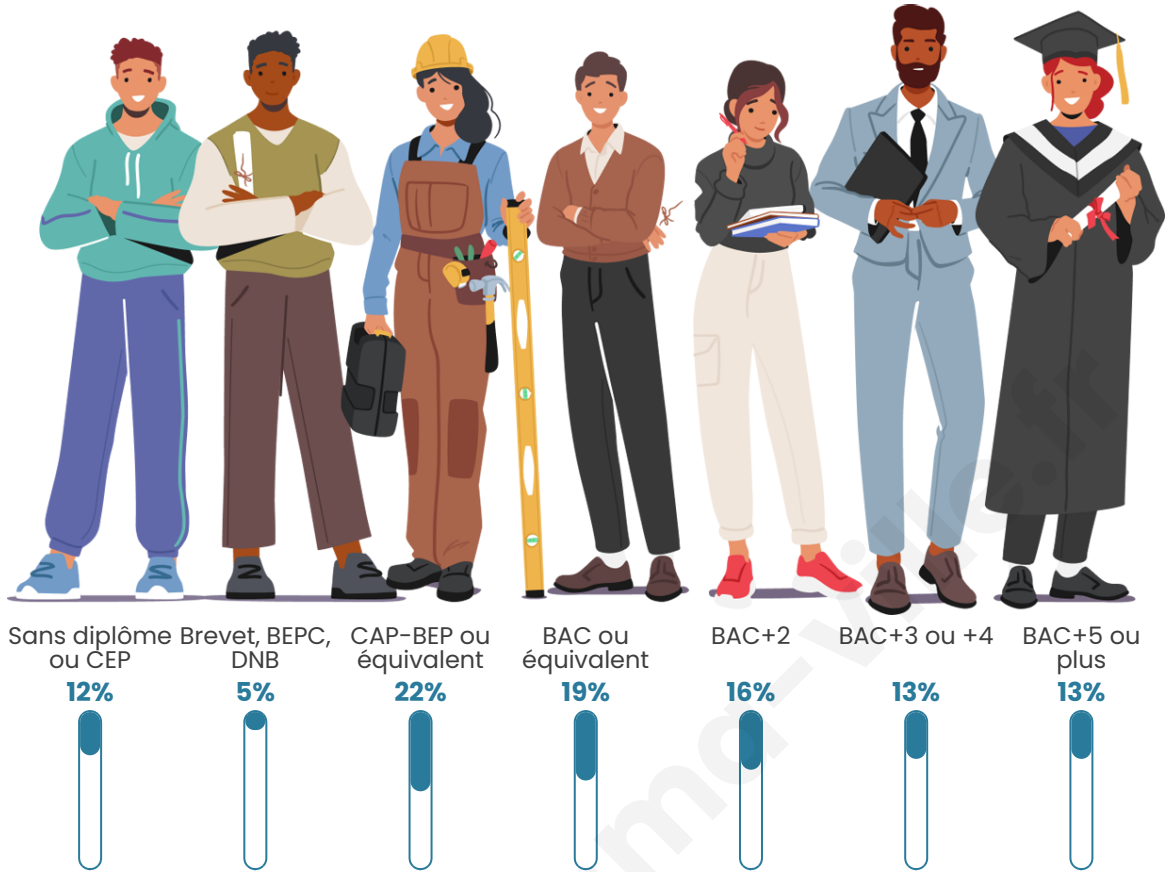

5 175

Age moyen

42 ans

Pop active

51%

Taux chômage

5.7%

Pop densité

Tranche d'âge

Activité professionnelle

Niveau de diplôme

Composition des ménages

Profils électoraux

Premier tour

	Emmanuel MACRON	26.98 %
	Jean-Luc MÉLENCHON	20.82 %
	Marine LE PEN	20.63 %
	Éric ZEMMOUR	9.51 %
	Yannick JADOT	7.27 %
	Valérie PÉCRESSE	5.77 %
	Nicolas DUPONT- AIGNAN	2.31 %
	Fabien ROUSSEL	2.12 %
	Jean LASSALLE	2.12 %
	Anne HIDALGO	1.46 %
	Nathalie ARTHAUD	0.50 %
	Philippe POUTOU	0.50 %