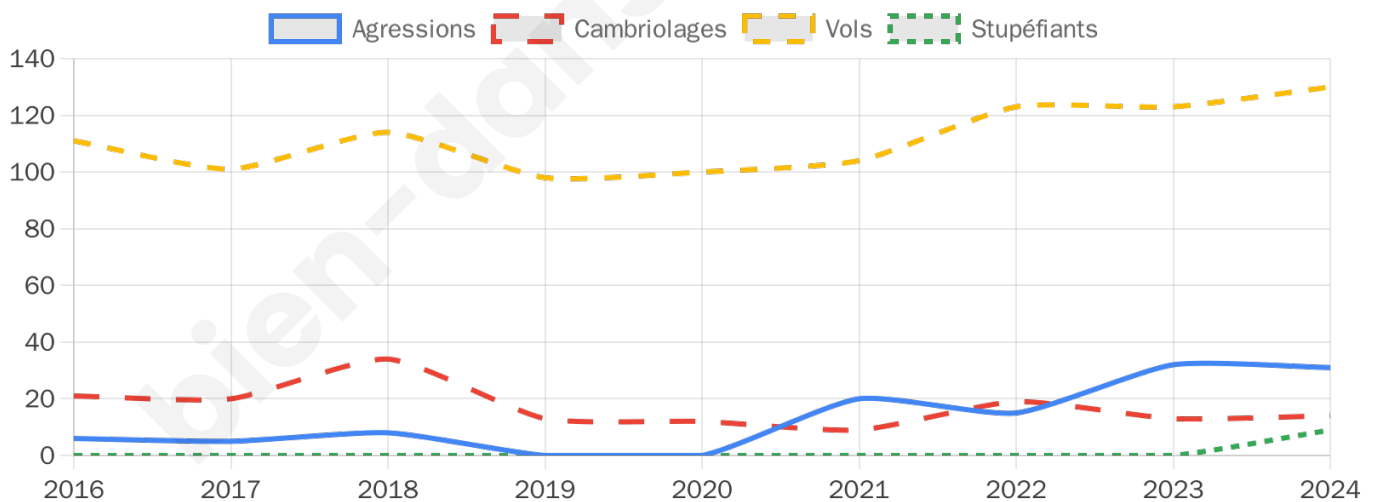

Second tour

	Emmanuel MACRON	59,78 %
	Marine LE PEN	40,22 %

3 316 inscrits

Participation : 75.75%

Votes blancs : 7.29%

Votes nuls : 2.55%

3 317 inscrits

Participation : 79.95%

Votes blancs : 1.62%

Votes nuls : 0.41%

Sécurité

Agressions physiques / sexuelles

31

Cambriolages

14

Vols / dégradations

130

Stupéfiants

9

Evolution du nombre d'infractions

Pour comparer

(en proportion du nombre d'habitants)

Sources : Bases statistiques communale, départementale et régionale de la délinquance enregistrée par la police et la gendarmerie nationales selon les dernières parutions officielles de 2025 portant sur l'année 2024 ([data.gouv](https://data.gouv.fr)).