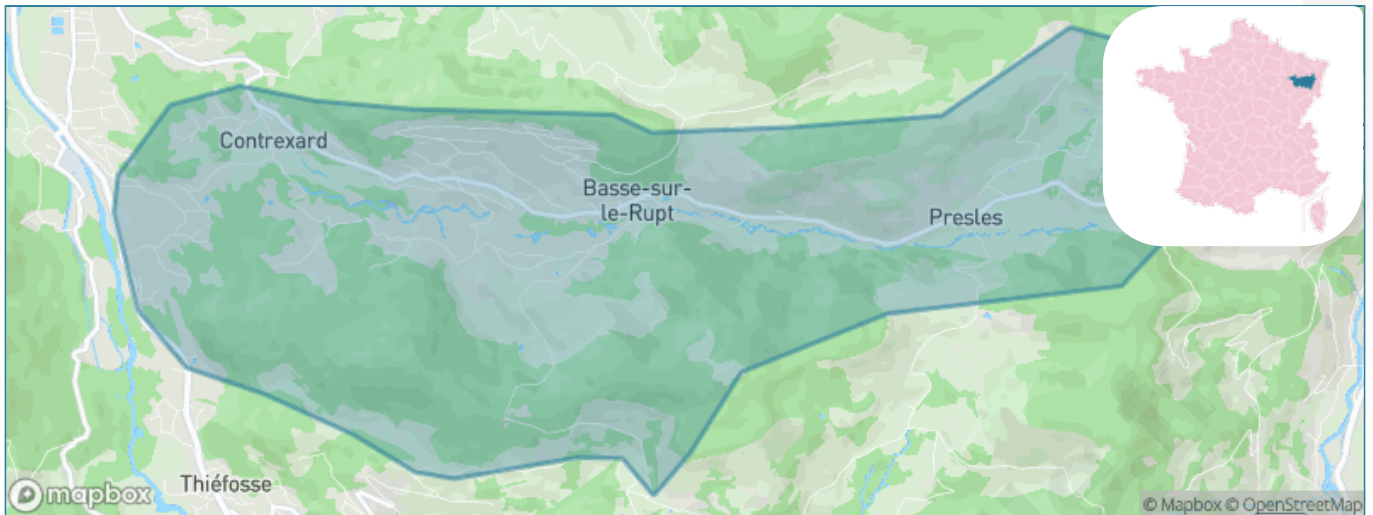

# Ville de Basse-sur-le- Rupt

Présenté par

**BIEN** dans  
ma **VILLE** 

# Sommaire

Situation géographique .....	3
Statistiques sur la population .....	4
Evolution du nombre d'habitants .....	4
Tranche d'âge .....	5
0-14 ans .....	5
15-29 ans .....	5
30-44 ans .....	5
45-59 ans .....	5
60-74 ans .....	5
75-89 ans .....	5
90 ans et + .....	5
Activité professionnelle .....	5
Agriculteurs .....	5
Artisans, Commerçants .....	5
Cadres et sup. ....	5
Professions intermédiaires .....	5
Employé .....	5
Ouvrier .....	5
Retraité .....	5
Autres .....	5
Niveau de diplôme .....	6
Sans diplôme ou CEP .....	6
Brevet, BEPC, DNB .....	6
CAP-BEP ou équivalent .....	6
BAC ou équivalent .....	6
BAC+2 .....	6
BAC+3 ou +4 .....	6
BAC+5 ou plus .....	6
Composition des ménages .....	6
Couple sans enfant .....	6
Couple avec enfant(s) .....	6
Famille monoparentale .....	6
Colocation / Autre .....	6
Personnes seules .....	6
Profils électoraux .....	7
Premier tour .....	7
Sécurité .....	8
Evolution du nombre d'infractions .....	8
Pour comparer .....	9
Services à la population .....	10
Commerce .....	10
Éducation .....	10
Villes autour de Basse-sur-le-Rupt .....	11

# Situation géographique