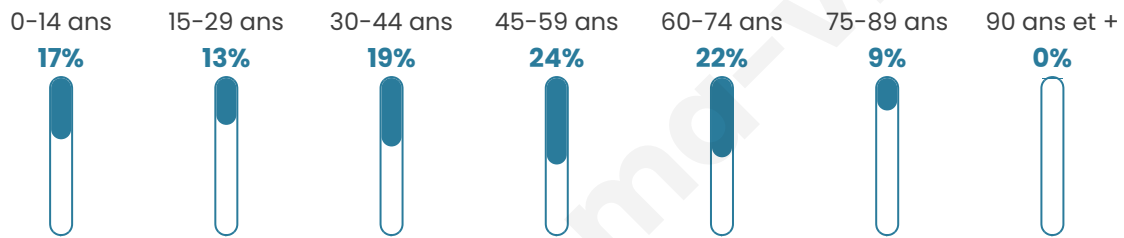

# Statistiques sur la population

Nombre d'habitants

**843**

Age moyen

**44 ans**

Pop active

**49.2%**

Taux chômage

**5.9%**

Pop densité

**65 h/km<sup>2</sup>**

Revenu moyen

**23 180 €/an**

## Evolution du nombre d'habitants

Sources : Institut national de la statistique et des études économiques (insee) selon Les dernières parutions officielles de 2024 portant sur les années 2020, 2021 et 2022.

## Tranche d'âge