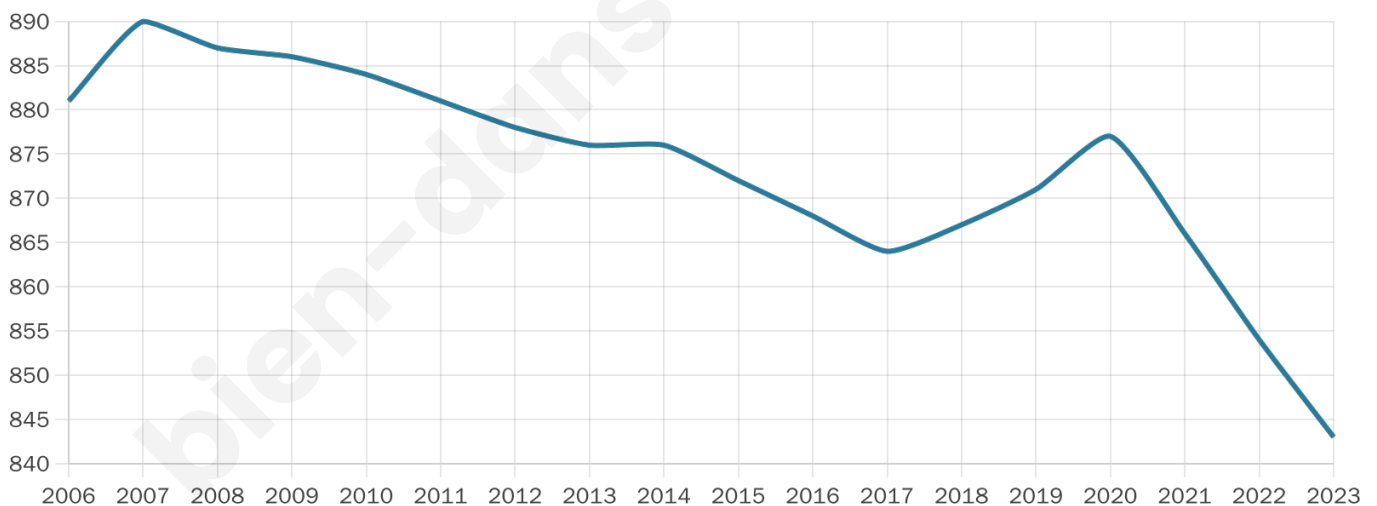

# Statistiques sur la population

Nombre d'habitants

**843**

Age moyen

**44 ans**

Pop active

**49.2%**

Taux chômage

**5.9%**

Pop densité

**65 h/km<sup>2</sup>**

Revenu moyen

**23 180 €/an**

## Evolution du nombre d'habitants

Sources : Institut national de la statistique et des études économiques (insee) selon Les dernières parutions officielles de 2024 portant sur les années 2020, 2021 et 2022.