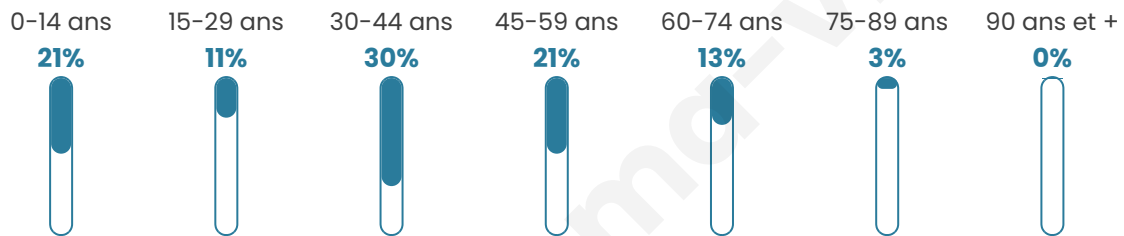

Version web

Ville de Basse-Rentgen

Présenté par

BIEN dans
ma **VILLE** 

Sommaire

Situation géographique	3
Statistiques sur la population	4
Evolution du nombre d'habitants	4
Tranche d'âge	5
0-14 ans	5
15-29 ans	5
30-44 ans	5
45-59 ans	5
60-74 ans	5
75-89 ans	5
90 ans et +	5
Activité professionnelle	5
Agriculteurs	5
Artisans, Commerçants	5
Cadres et sup.	5
Professions intermédiaires	5
Employé	5
Ouvrier	5
Retraité	5
Autres	5
Niveau de diplôme	6
Sans diplôme ou CEP	6
Brevet, BEPC, DNB	6
CAP-BEP ou équivalent	6
BAC ou équivalent	6
BAC+2	6
BAC+3 ou +4	6
BAC+5 ou plus	6
Composition des ménages	6
Couple sans enfant	6
Couple avec enfant(s)	6
Famille monoparentale	6
Colocation / Autre	6
Personnes seules	6
Profils électoraux	7
Premier tour	7
Sécurité	8
Evolution du nombre d'infractions	8
Pour comparer	9
Services à la population	10
Commerce	10
Éducation	10
Villes autour de Basse-Rentgen	11

38 ans

Pop active

55.3%

Taux chômage

5.6%

Pop densité

52 h/km²

Revenu moyen

39 920 €/an

Evolution du nombre d'habitants

Sources : Institut national de la statistique et des études économiques (insee) selon Les dernières parutions officielles de 2024 portant sur les années 2020, 2021 et 2022.

Tranche d'âge

Activité professionnelle

Niveau de diplôme

Composition des ménages

Profils électoraux

Premier tour

	Emmanuel MACRON	45.77 %
	Marine LE PEN	13.46 %
	Jean-Luc MÉLENCHON	10.38 %
	Éric ZEMMOUR	8.08 %
	Yannick JADOT	6.92 %
	Jean LASSALLE	4.23 %
	Valérie PÉCRESE	3.85 %
	Nicolas DUPONT- AIGNAN	3.85 %
	Anne HIDALGO	1.92 %
	Fabien ROUSSEL	0.77 %
	Nathalie ARTHAUD	0.38 %
	Philippe POUTOU	0.38 %