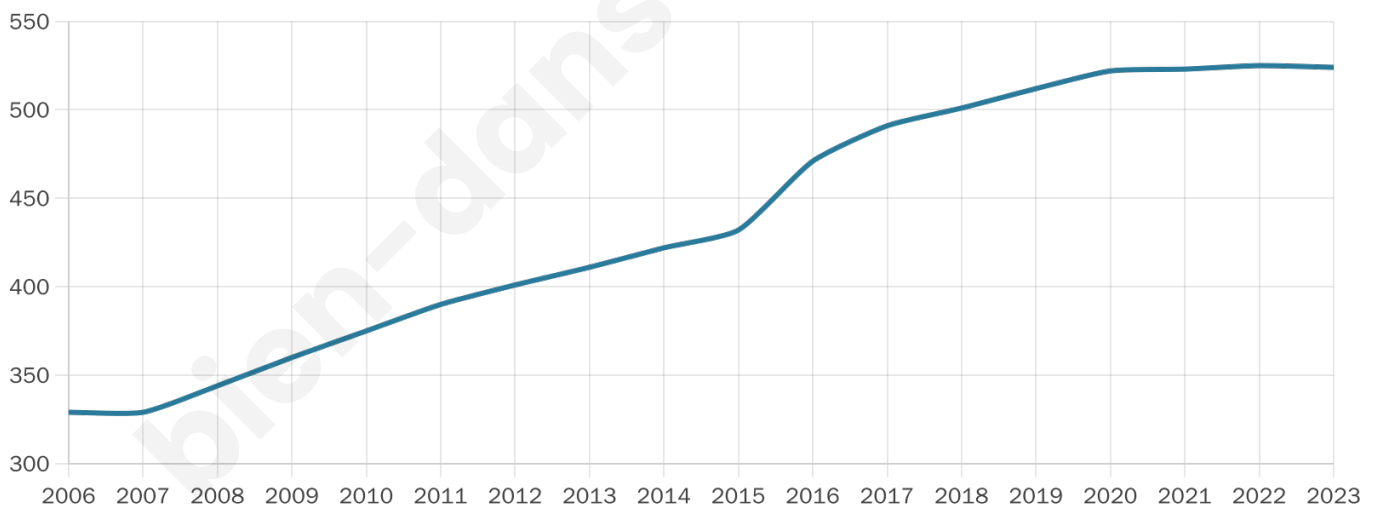

Version web

Ville de Basse-Rentgen

Présenté par

BIEN dans
ma **VILLE** 

Sommaire

Situation géographique	3
Statistiques sur la population	4
Evolution du nombre d'habitants	4
Tranche d'âge	5
0-14 ans	5
15-29 ans	5
30-44 ans	5
45-59 ans	5
60-74 ans	5
75-89 ans	5
90 ans et +	5
Activité professionnelle	5
Agriculteurs	5
Artisans, Commerçants	5
Cadres et sup.	5
Professions intermédiaires	5
Employé	5
Ouvrier	5
Retraité	5
Autres	5
Niveau de diplôme	6
Sans diplôme ou CEP	6
Brevet, BEPC, DNB	6
CAP-BEP ou équivalent	6
BAC ou équivalent	6
BAC+2	6
BAC+3 ou +4	6
BAC+5 ou plus	6
Composition des ménages	6
Couple sans enfant	6
Couple avec enfant(s)	6
Famille monoparentale	6
Colocation / Autre	6
Personnes seules	6
Profils électoraux	7
Premier tour	7
Sécurité	8
Evolution du nombre d'infractions	8
Pour comparer	9
Services à la population	10
Commerce	10
Éducation	10
Villes autour de Basse-Rentgen	11

38 ans

Pop active

55.3%

Taux chômage

5.6%

Pop densité

52 h/km²

Revenu moyen

39 920 €/an

Evolution du nombre d'habitants

Sources : Institut national de la statistique et des études économiques (insee) selon Les dernières parutions officielles de 2024 portant sur les années 2020, 2021 et 2022.