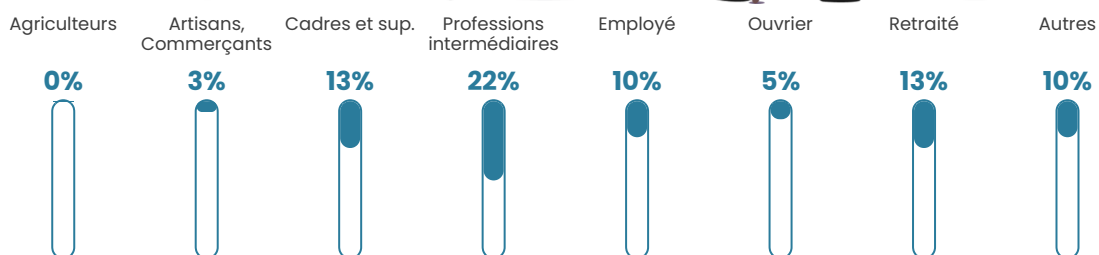

38 ans

Pop active

55.3%

Taux chômage

5.6%

Pop densité

52 h/km²

Revenu moyen

39 920 €/an

Evolution du nombre d'habitants

Sources : Institut national de la statistique et des études économiques (insee) selon Les dernières parutions officielles de 2024 portant sur les années 2020, 2021 et 2022.

Tranche d'âge

Activité professionnelle

Niveau de diplôme

Composition des ménages

Profils électoraux

Premier tour

	Emmanuel MACRON	45.77 %
	Marine LE PEN	13.46 %
	Jean-Luc MÉLENCHON	10.38 %
	Éric ZEMMOUR	8.08 %
	Yannick JADOT	6.92 %
	Jean LASSALLE	4.23 %
	Valérie PÉCRESE	3.85 %
	Nicolas DUPONT- AIGNAN	3.85 %
	Anne HIDALGO	1.92 %
	Fabien ROUSSEL	0.77 %
	Nathalie ARTHAUD	0.38 %
	Philippe POUTOU	0.38 %