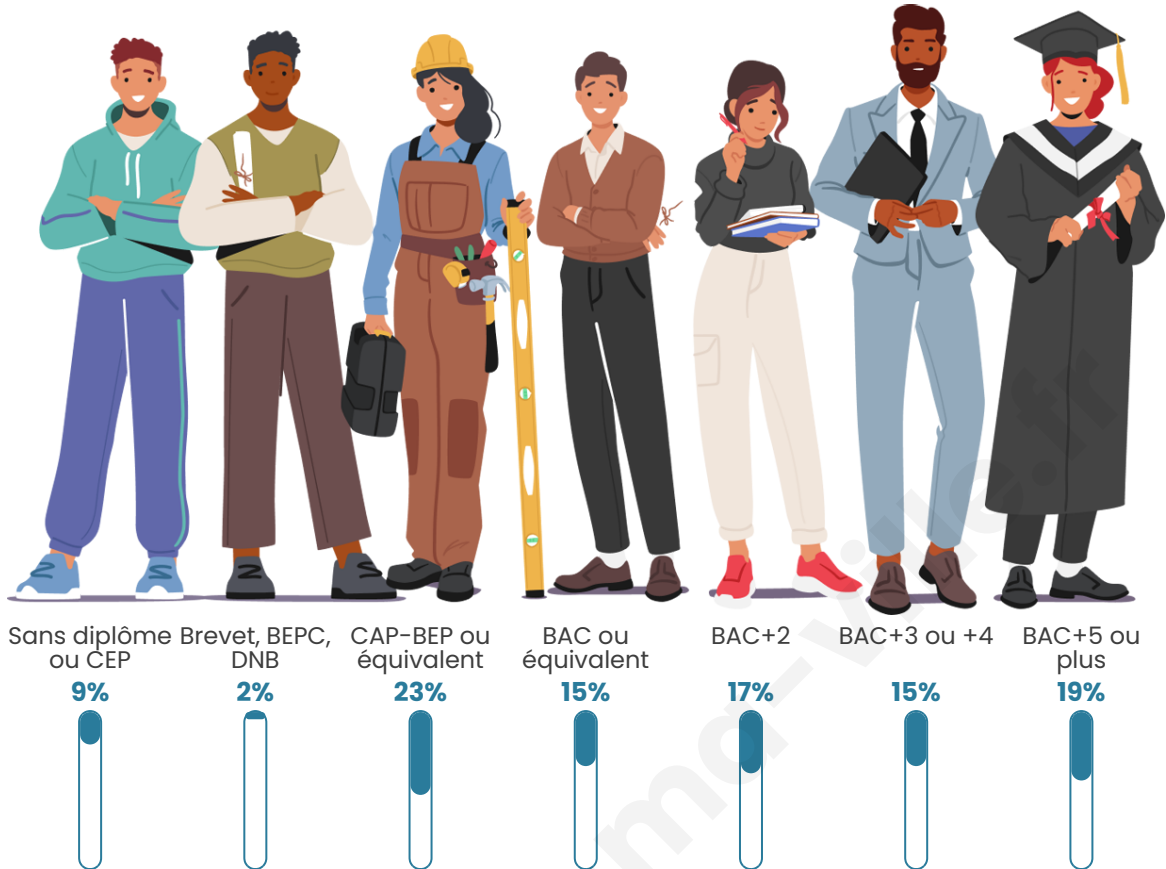

Tranche d'âge

Activité professionnelle

Niveau de diplôme

Composition des ménages

Profils électoraux

Premier tour

	Emmanuel MACRON	45.77 %
	Marine LE PEN	13.46 %
	Jean-Luc MÉLENCHON	10.38 %
	Éric ZEMMOUR	8.08 %
	Yannick JADOT	6.92 %
	Jean LASSALLE	4.23 %
	Valérie PÉCRESE	3.85 %
	Nicolas DUPONT- AIGNAN	3.85 %
	Anne HIDALGO	1.92 %
	Fabien ROUSSEL	0.77 %
	Nathalie ARTHAUD	0.38 %
	Philippe POUTOU	0.38 %