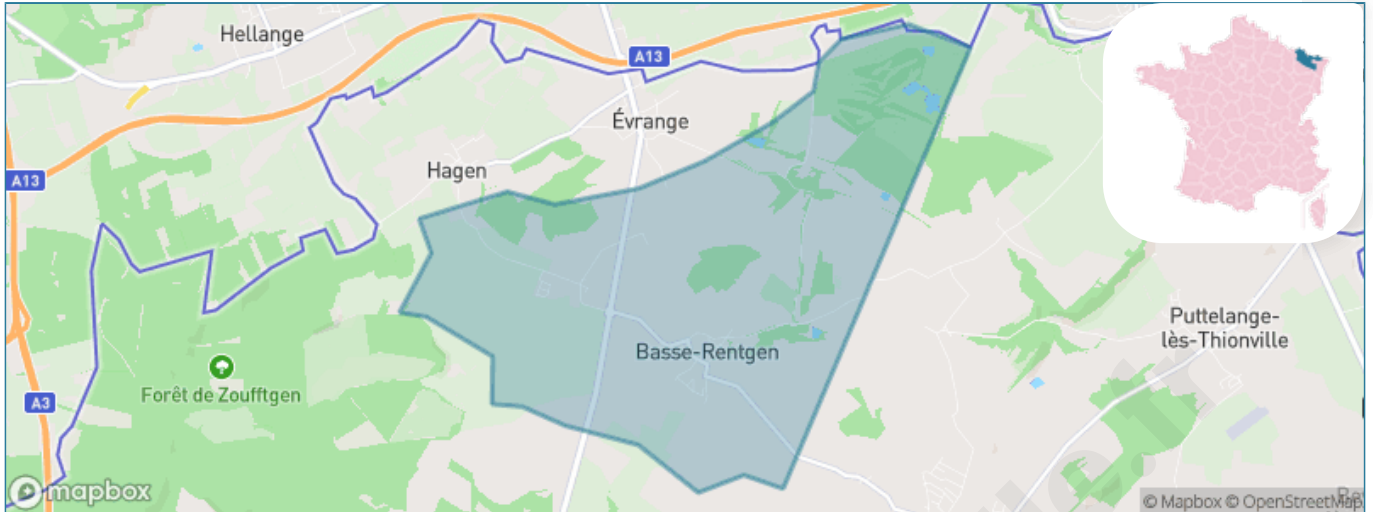

Version web

Ville de Basse-Rentgen

Présenté par

BIEN dans
ma **VILLE** 

Sommaire

Situation géographique	3
Statistiques sur la population	4
Evolution du nombre d'habitants	4
Tranche d'âge	5
0-14 ans	5
15-29 ans	5
30-44 ans	5
45-59 ans	5
60-74 ans	5
75-89 ans	5
90 ans et +	5
Activité professionnelle	5
Agriculteurs	5
Artisans, Commerçants	5
Cadres et sup.	5
Professions intermédiaires	5
Employé	5
Ouvrier	5
Retraité	5
Autres	5
Niveau de diplôme	6
Sans diplôme ou CEP	6
Brevet, BEPC, DNB	6
CAP-BEP ou équivalent	6
BAC ou équivalent	6
BAC+2	6
BAC+3 ou +4	6
BAC+5 ou plus	6
Composition des ménages	6
Couple sans enfant	6
Couple avec enfant(s)	6
Famille monoparentale	6
Colocation / Autre	6
Personnes seules	6
Profils électoraux	7
Premier tour	7
Sécurité	8
Evolution du nombre d'infractions	8
Pour comparer	9
Services à la population	10
Commerce	10
Éducation	10
Villes autour de Basse-Rentgen	11

Situation géographique

i Informations clés

- **Région** : Grand Est
- **Département** : Moselle
- **Code postal** : 57570
- **Superficie** : 10 km²

Statistiques sur la population

Nombre d'habitants

524

Age moyen