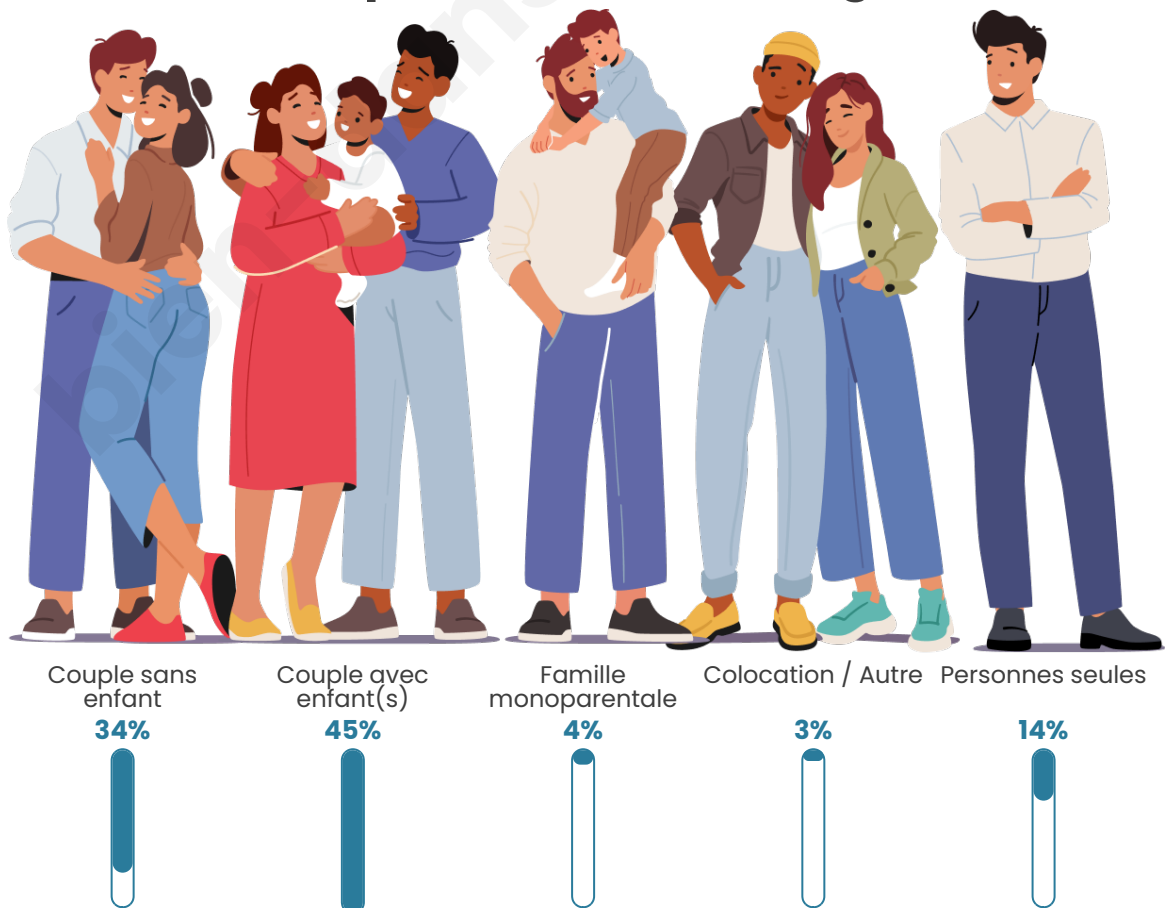

Tranche d'âge

Activité professionnelle

Niveau de diplôme

Composition des ménages

Profils électoraux

Premier tour

	Emmanuel MACRON	45.77 %
	Marine LE PEN	13.46 %
	Jean-Luc MÉLENCHON	10.38 %
	Éric ZEMMOUR	8.08 %
	Yannick JADOT	6.92 %
	Jean LASSALLE	4.23 %
	Valérie PÉCRESE	3.85 %
	Nicolas DUPONT- AIGNAN	3.85 %
	Anne HIDALGO	1.92 %
	Fabien ROUSSEL	0.77 %
	Nathalie ARTHAUD	0.38 %
	Philippe POUTOU	0.38 %