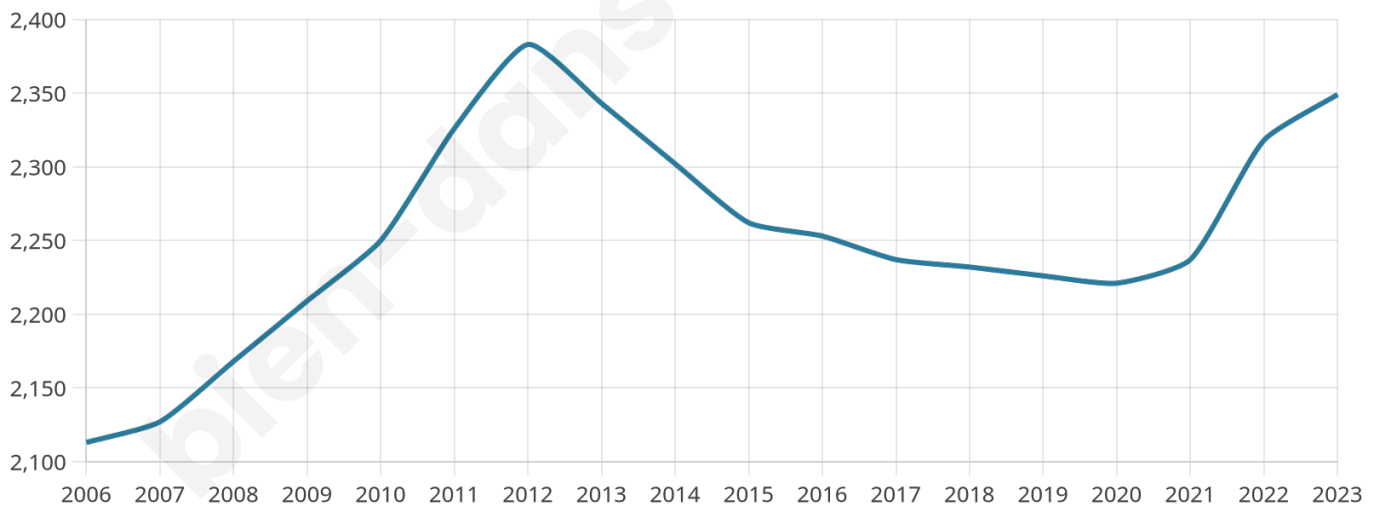

44 ans

Pop active

46.5%

Taux chômage

6%

Pop densité

235 h/km²

Revenu moyen

28 640 €/an

Evolution du nombre d'habitants

Sources : Institut national de la statistique et des études économiques (insee) selon Les dernières parutions officielles de 2024 portant sur les années 2020, 2021 et 2022.