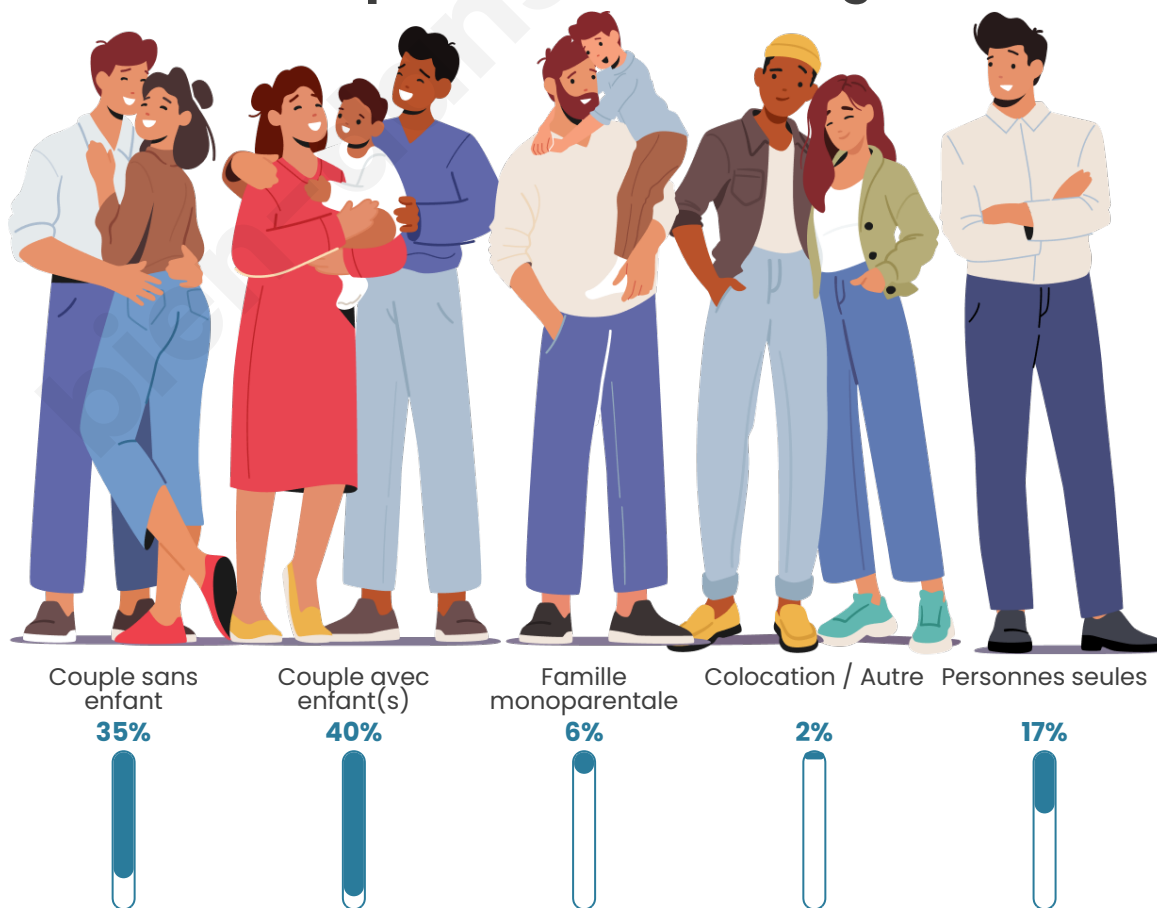

Tranche d'âge

Activité professionnelle

Niveau de diplôme

Composition des ménages

Profils électoraux

Premier tour

	Emmanuel MACRON	31.72 %
	Marine LE PEN	26.07 %
	Jean-Luc MÉLENCHON	15.71 %
	Éric ZEMMOUR	7.75 %
	Valérie PÉCRESE	4.27 %
	Yannick JADOT	3.77 %
	Nicolas DUPONT- AIGNAN	3.11 %
	Jean LASSALLE	2.82 %
	Anne HIDALGO	2.03 %
	Fabien ROUSSEL	1.81 %
	Philippe POUTOU	0.51 %
	Nathalie ARTHAUD	0.43 %