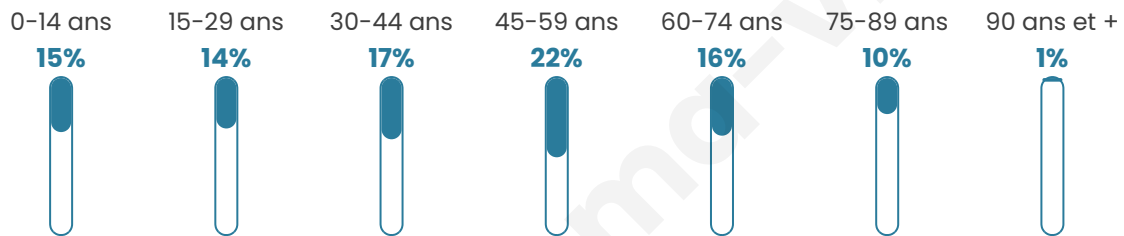

Situation géographique

i Informations clés

- **Région** : Grand Est
- **Département** : Moselle
- **Code postal** : 57110
- **Superficie** : 10 km²

Statistiques sur la population

Nombre d'habitants

2 349

Age moyen

44 ans

Pop active

46.5%

Taux chômage

6%

Pop densité

235 h/km²

Revenu moyen

28 640 €/an

Evolution du nombre d'habitants

Sources : Institut national de la statistique et des études économiques (insee) selon Les dernières parutions officielles de 2024 portant sur les années 2020, 2021 et 2022.

Tranche d'âge

Activité professionnelle

Niveau de diplôme

Composition des ménages

Profils électoraux

Premier tour

	Emmanuel MACRON	31.72 %
	Marine LE PEN	26.07 %
	Jean-Luc MÉLENCHON	15.71 %
	Éric ZEMMOUR	7.75 %
	Valérie PÉCRESE	4.27 %
	Yannick JADOT	3.77 %
	Nicolas DUPONT- AIGNAN	3.11 %
	Jean LASSALLE	2.82 %
	Anne HIDALGO	2.03 %
	Fabien ROUSSEL	1.81 %
	Philippe POUTOU	0.51 %
	Nathalie ARTHAUD	0.43 %