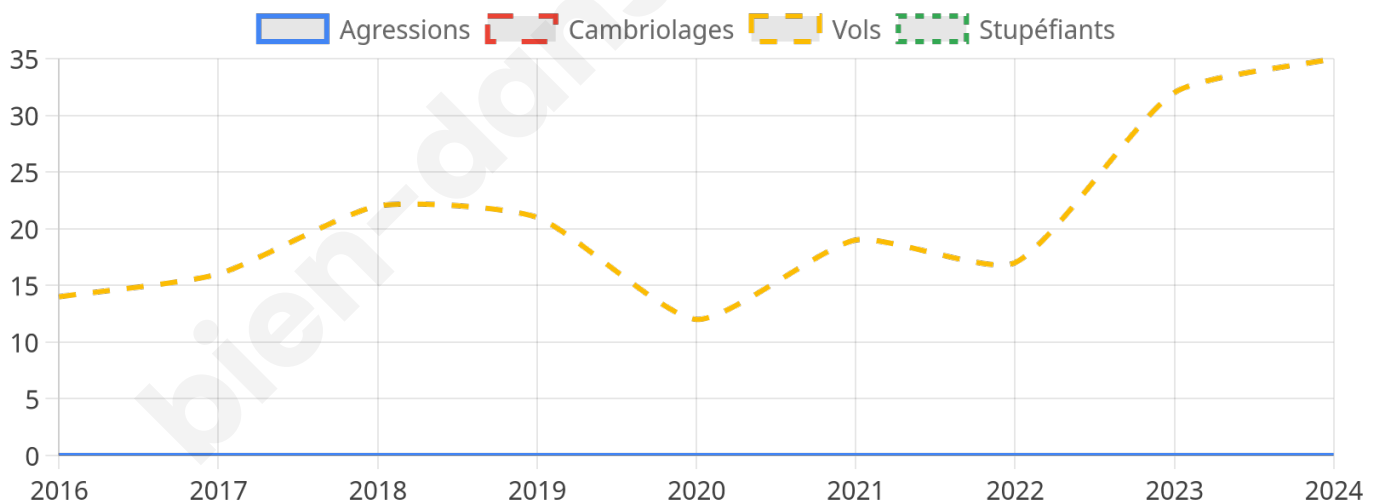

Sécurité

Agressions physiques / sexuelles

0

Cambriolages

0

Vols / dégradations

35

Stupéfiants

0

Evolution du nombre d'infractions