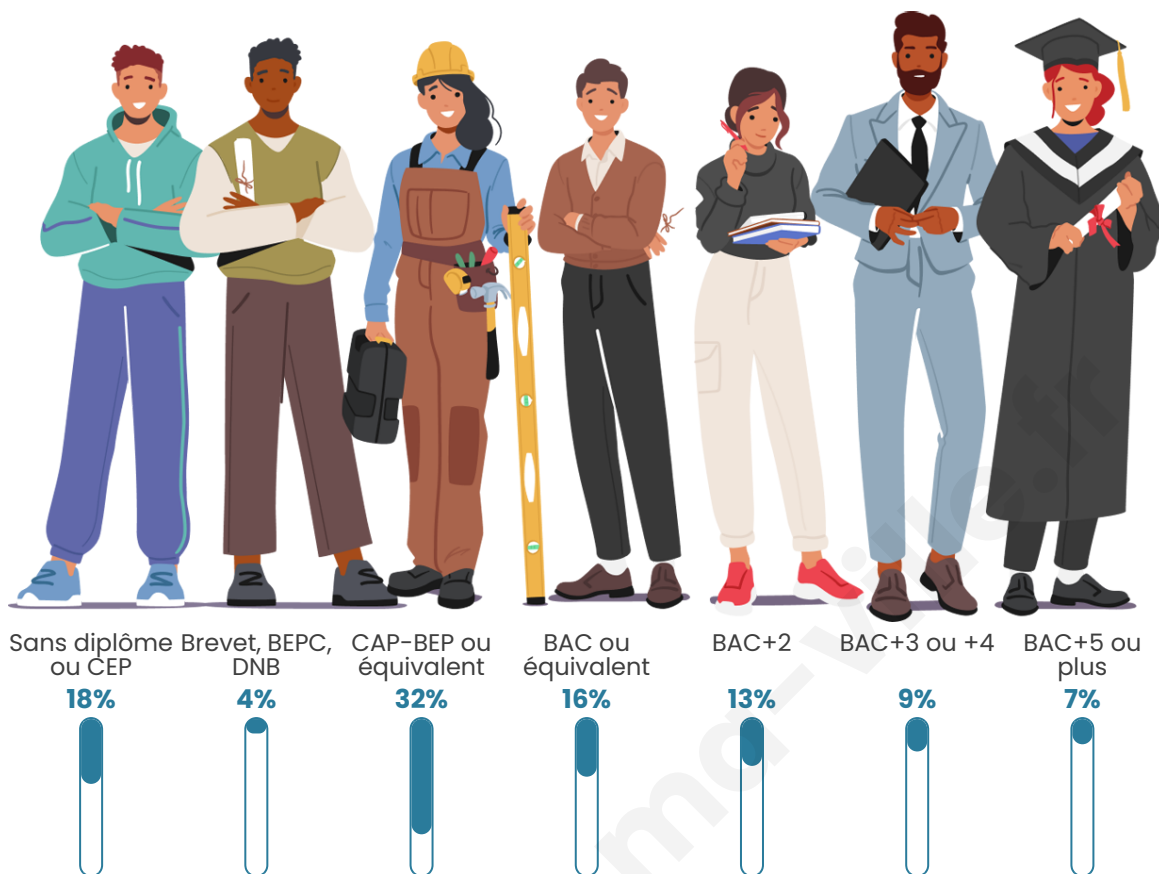

Tranche d'âge

Activité professionnelle

Niveau de diplôme

Composition des ménages

Profils électoraux

Premier tour

	Emmanuel MACRON	31.72 %
	Marine LE PEN	26.07 %
	Jean-Luc MÉLENCHON	15.71 %
	Éric ZEMMOUR	7.75 %
	Valérie PÉCRESE	4.27 %
	Yannick JADOT	3.77 %
	Nicolas DUPONT- AIGNAN	3.11 %
	Jean LASSALLE	2.82 %
	Anne HIDALGO	2.03 %
	Fabien ROUSSEL	1.81 %
	Philippe POUTOU	0.51 %
	Nathalie ARTHAUD	0.43 %