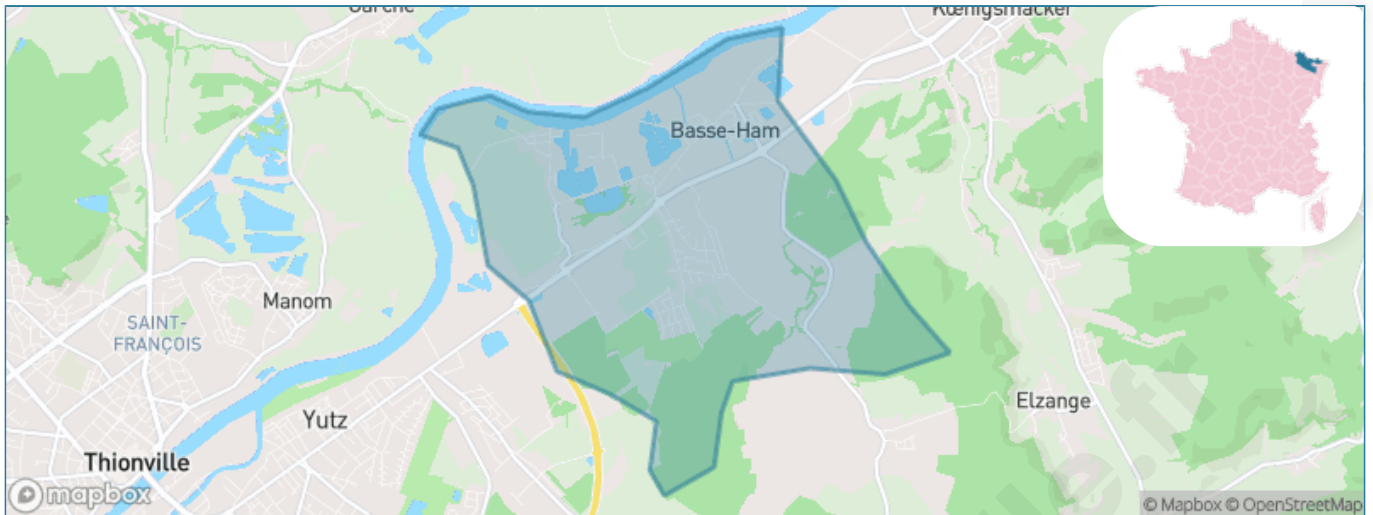

Version web

Ville de Basse-Ham

Présenté par

BIEN dans
ma **VILLE** 

Sommaire

Situation géographique	3
Statistiques sur la population	4
Evolution du nombre d'habitants	4
Tranche d'âge	5
0-14 ans	5
15-29 ans	5
30-44 ans	5
45-59 ans	5
60-74 ans	5
75-89 ans	5
90 ans et +	5
Activité professionnelle	5
Agriculteurs	5
Artisans, Commerçants	5
Cadres et sup.	5
Professions intermédiaires	5
Employé	5
Ouvrier	5
Retraité	5
Autres	5
Niveau de diplôme	6
Sans diplôme ou CEP	6
Brevet, BEPC, DNB	6
CAP-BEP ou équivalent	6
BAC ou équivalent	6
BAC+2	6
BAC+3 ou +4	6
BAC+5 ou plus	6
Composition des ménages	6
Couple sans enfant	6
Couple avec enfant(s)	6
Famille monoparentale	6
Colocation / Autre	6
Personnes seules	6
Profil électoraux	7
Premier tour	7
Sécurité	8
Evolution du nombre d'infractions	8
Pour comparer	9
Services à la population	10
Commerce	10
Éducation	10
Villes autour de Basse-Ham	11
Avis sur la ville de Basse-Ham	12
Moyenne par critère	12
Villes autour de Basse-Ham	12
Répartition des avis par note	12
Répartition des avis par note	12

Situation géographique

i Informations clés

- **Région** : Grand Est
- **Département** : Moselle
- **Code postal** : 57110
- **Superficie** : 10 km²

Statistiques sur la population

Nombre d'habitants

2 349

Age moyen