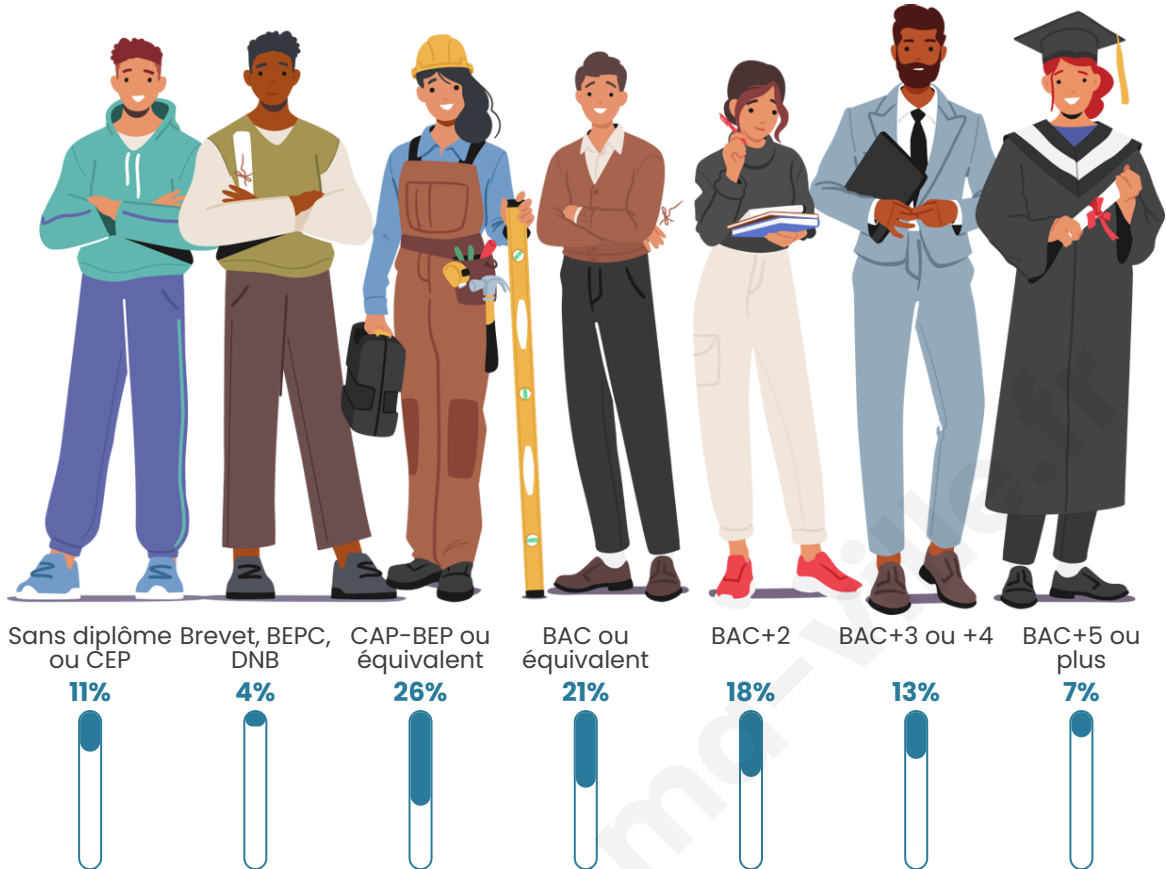

131

Age moyen

39 ans

Pop active

54.2%

Taux chômage

4.4%

Pop densité

Tranche d'âge

Activité professionnelle

Niveau de diplôme

Composition des ménages

Profils électoraux

Premier tour

	Marine LE PEN	25.88 %
	Jean-Luc MÉLENCHON	23.53 %
	Emmanuel MACRON	21.18 %
	Yannick JADOT	5.88 %
	Fabien ROUSSEL	4.71 %
	Jean LASSALLE	4.71 %
	Anne HIDALGO	4.71 %
	Éric ZEMMOUR	3.53 %
	Valérie PÉCRESSE	2.35 %
	Nicolas DUPONT-AIGNAN	2.35 %
	Nathalie ARTHAUD	1.18 %
	Philippe POUTOU	0.00 %