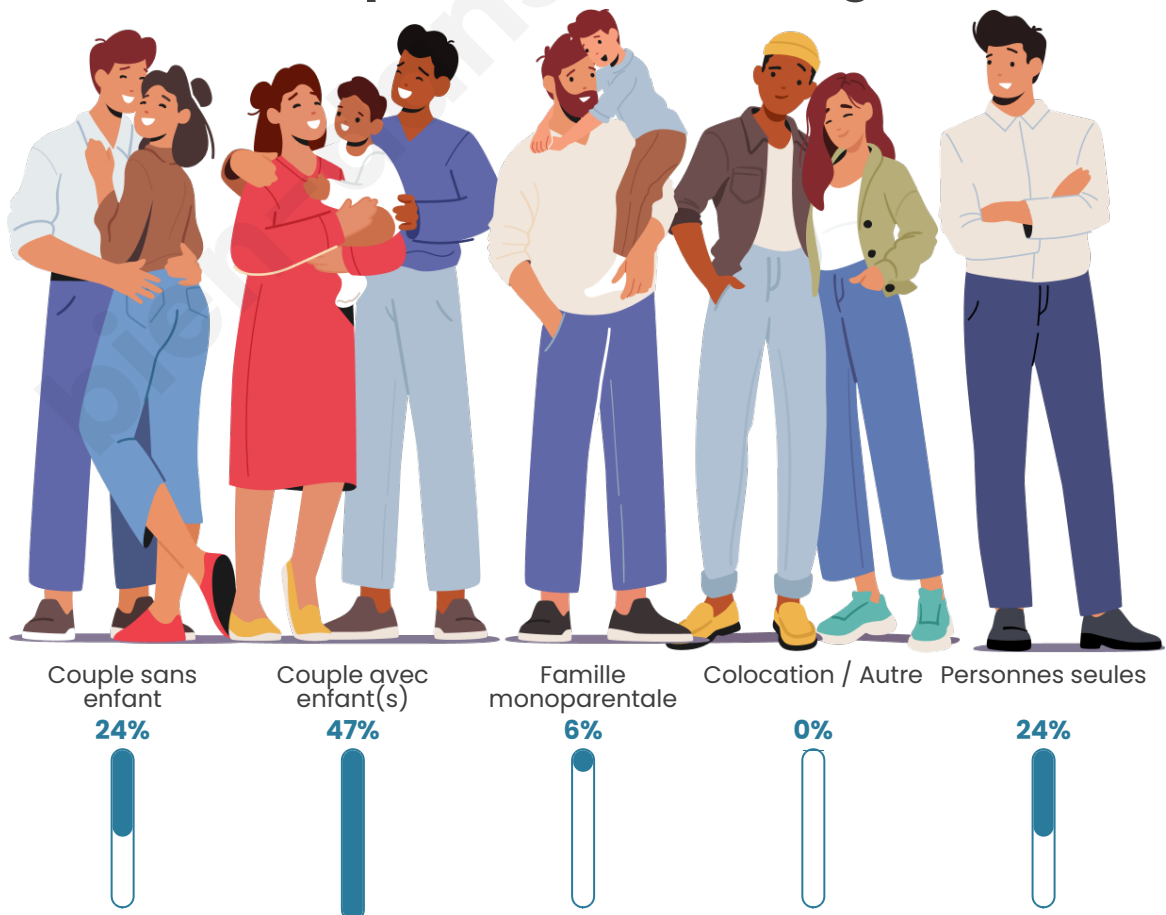

Tranche d'âge

Activité professionnelle

Niveau de diplôme

Composition des ménages

Profils électoraux

Premier tour

	Marine LE PEN	25.88 %
	Jean-Luc MÉLENCHON	23.53 %
	Emmanuel MACRON	21.18 %
	Yannick JADOT	5.88 %
	Fabien ROUSSEL	4.71 %
	Jean LASSALLE	4.71 %
	Anne HIDALGO	4.71 %
	Éric ZEMMOUR	3.53 %
	Valérie PÉCRESSE	2.35 %
	Nicolas DUPONT-AIGNAN	2.35 %
	Nathalie ARTHAUD	1.18 %
	Philippe POUTOU	0.00 %