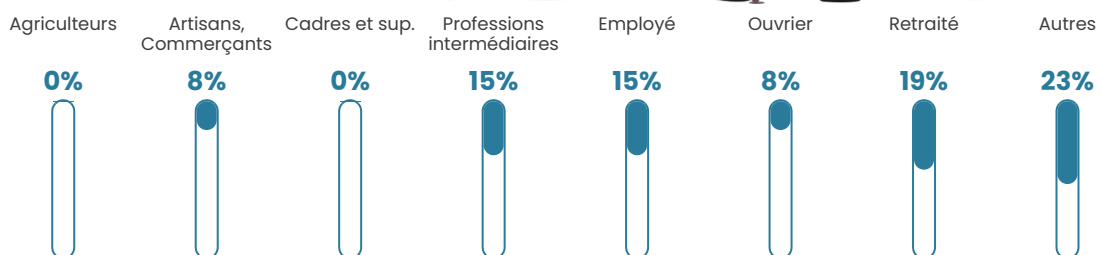

66 h/km²

Revenu moyen

25 320 €/an

Evolution du nombre d'habitants

Sources : Institut national de la statistique et des études économiques (insee) selon Les dernières parutions officielles de 2024 portant sur les années 2020, 2021 et 2022.

Tranche d'âge

Activité professionnelle

Niveau de diplôme

Composition des ménages

Profils électoraux

Premier tour

	Marine LE PEN	25.88 %
	Jean-Luc MÉLENCHON	23.53 %
	Emmanuel MACRON	21.18 %
	Yannick JADOT	5.88 %
	Fabien ROUSSEL	4.71 %
	Jean LASSALLE	4.71 %
	Anne HIDALGO	4.71 %
	Éric ZEMMOUR	3.53 %
	Valérie PÉCRESSE	2.35 %
	Nicolas DUPONT-AIGNAN	2.35 %
	Nathalie ARTHAUD	1.18 %
	Philippe POUTOU	0.00 %