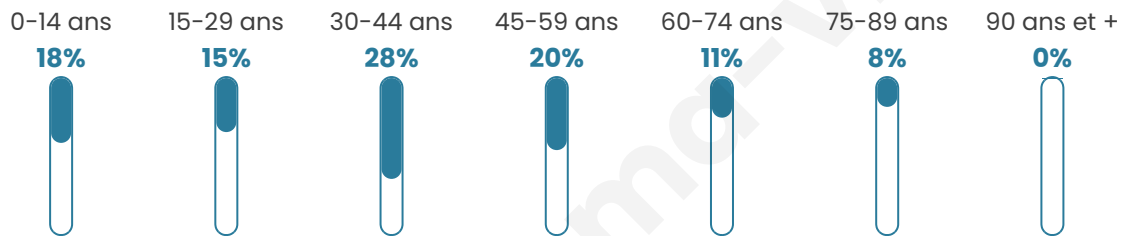

131

Age moyen

39 ans

Pop active

54.2%

Taux chômage

4.4%

Pop densité

66 h/km²

Revenu moyen

25 320 €/an

Evolution du nombre d'habitants

Sources : Institut national de la statistique et des études économiques (insee) selon Les dernières parutions officielles de 2024 portant sur les années 2020, 2021 et 2022.

Tranche d'âge

Activité professionnelle

Niveau de diplôme

Composition des ménages

Profils électoraux

Premier tour

	Marine LE PEN	25.88 %
	Jean-Luc MÉLENCHON	23.53 %
	Emmanuel MACRON	21.18 %
	Yannick JADOT	5.88 %
	Fabien ROUSSEL	4.71 %
	Jean LASSALLE	4.71 %
	Anne HIDALGO	4.71 %
	Éric ZEMMOUR	3.53 %
	Valérie PÉCRESSE	2.35 %
	Nicolas DUPONT-AIGNAN	2.35 %
	Nathalie ARTHAUD	1.18 %
	Philippe POUTOU	0.00 %