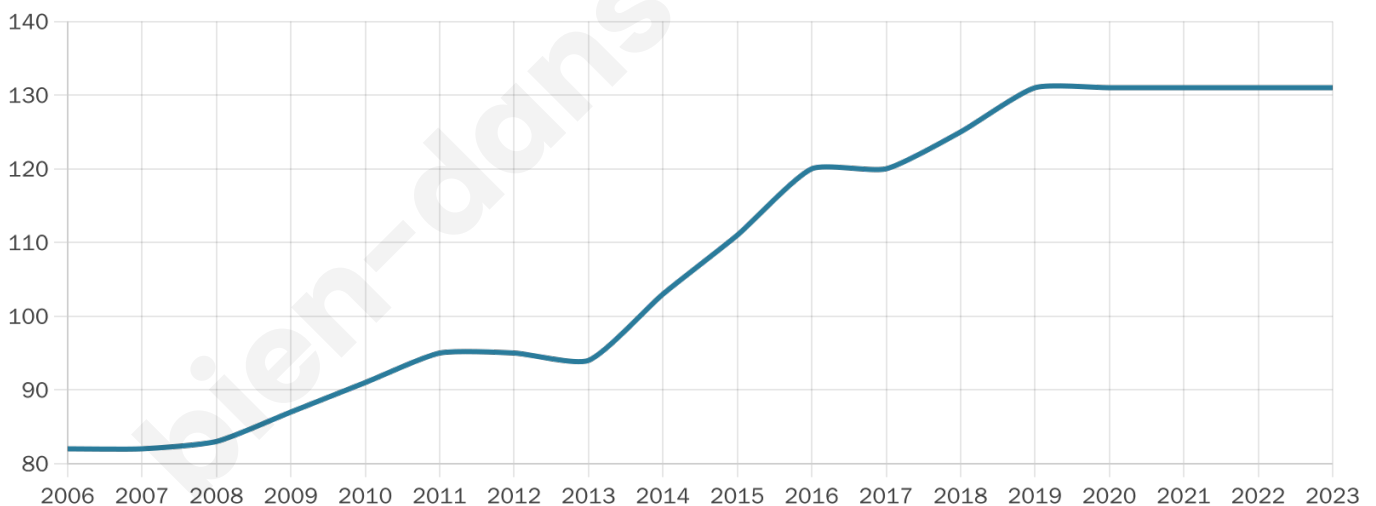

131

Age moyen

39 ans

Pop active

54.2%

Taux chômage

4.4%

Pop densité

66 h/km²

Revenu moyen

25 320 €/an

Evolution du nombre d'habitants

Sources : Institut national de la statistique et des études économiques (insee) selon Les dernières parutions officielles de 2024 portant sur les années 2020, 2021 et 2022.