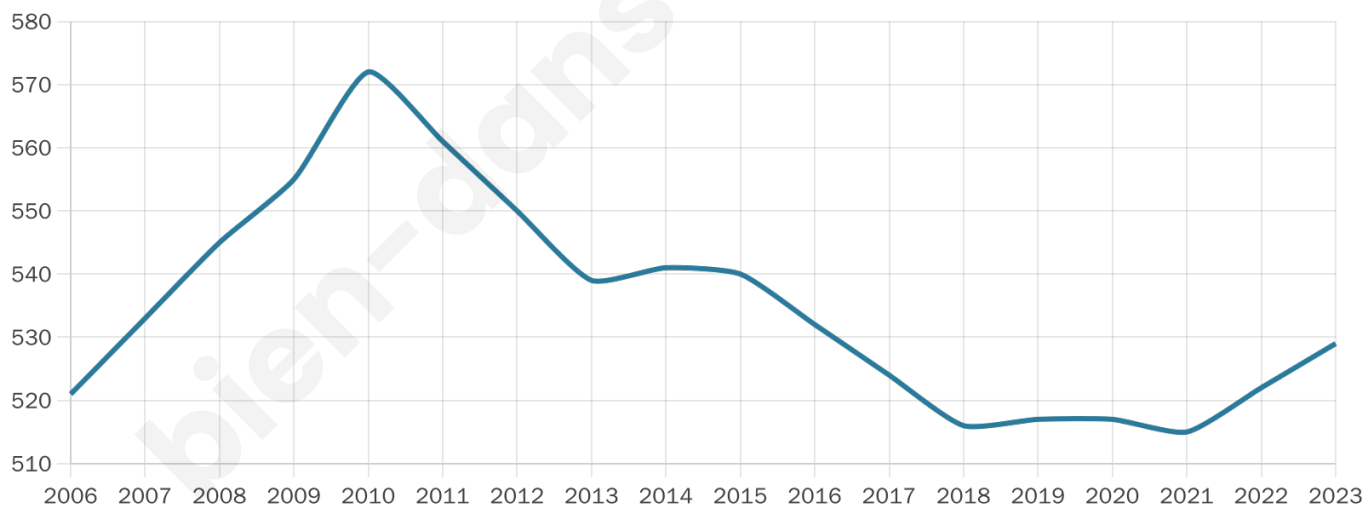

# Statistiques sur la population

Nombre d'habitants

**529**

Age moyen

**41 ans**

Pop active

**48.2%**

Taux chômage

**9.2%**

Pop densité

**76 h/km<sup>2</sup>**

Revenu moyen

**23 450 €/an**

## Evolution du nombre d'habitants

Sources : Institut national de la statistique et des études économiques (insee) selon Les dernières parutions officielles de 2024 portant sur les années 2020, 2021 et 2022.