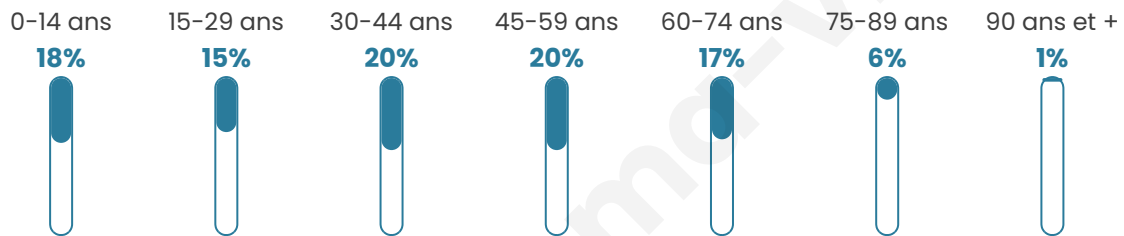

# Statistiques sur la population

Nombre d'habitants

**529**

Age moyen

**41 ans**

Pop active

**48.2%**

Taux chômage

**9.2%**

Pop densité

**76 h/km<sup>2</sup>**

Revenu moyen

**23 450 €/an**

## Evolution du nombre d'habitants

Sources : Institut national de la statistique et des études économiques (insee) selon Les dernières parutions officielles de 2024 portant sur les années 2020, 2021 et 2022.

## Tranche d'âge