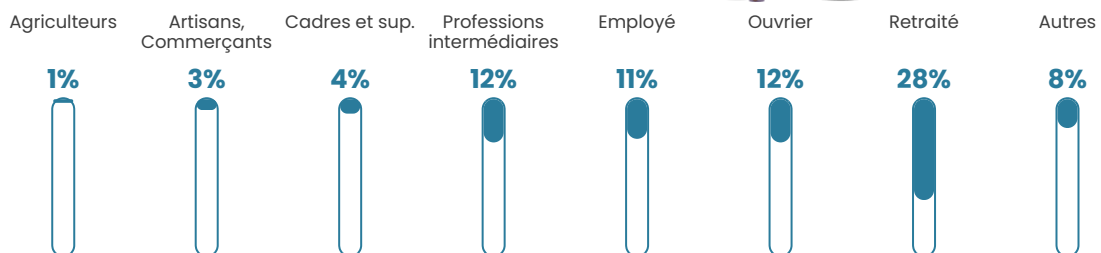

101 h/km²

Revenu moyen

23 380 €/an

Evolution du nombre d'habitants

Sources : Institut national de la statistique et des études économiques (insee) selon Les dernières parutions officielles de 2024 portant sur les années 2020, 2021 et 2022.

Tranche d'âge

Activité professionnelle

Niveau de diplôme

Composition des ménages

Profils électoraux

Premier tour

	Marine LE PEN	34.17 %
	Emmanuel MACRON	23.10 %
	Jean-Luc MÉLENCHON	13.37 %
	Éric ZEMMOUR	8.26 %
	Valérie PÉCRESSE	5.39 %
	Jean LASSALLE	3.67 %
	Yannick JADOT	3.59 %
	Nicolas DUPONT-AIGNAN	2.66 %
	Fabien ROUSSEL	2.19 %
	Anne HIDALGO	1.90 %
	Nathalie ARTHAUD	0.97 %
	Philippe POUTOU	0.72 %