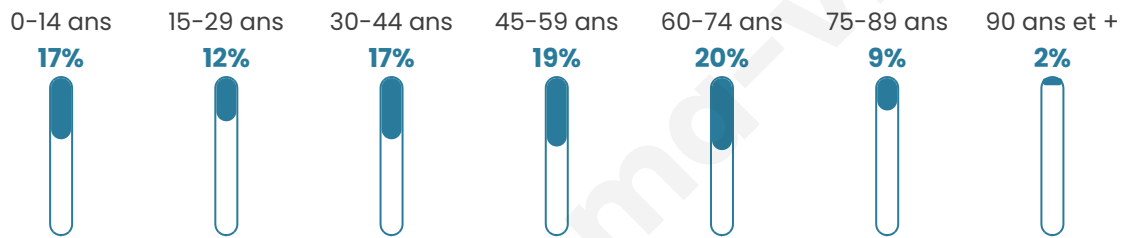

4 638

Age moyen

44 ans

Pop active

43.9%

Taux chômage

5.5%

Pop densité

101 h/km²

Revenu moyen

23 380 €/an

Evolution du nombre d'habitants

Sources : Institut national de la statistique et des études économiques (insee) selon Les dernières parutions officielles de 2024 portant sur les années 2020, 2021 et 2022.

Tranche d'âge

Activité professionnelle

Niveau de diplôme

Composition des ménages

Profils électoraux

Premier tour

	Marine LE PEN	34.17 %
	Emmanuel MACRON	23.10 %
	Jean-Luc MÉLENCHON	13.37 %
	Éric ZEMMOUR	8.26 %
	Valérie PÉCRESSE	5.39 %
	Jean LASSALLE	3.67 %
	Yannick JADOT	3.59 %
	Nicolas DUPONT-AIGNAN	2.66 %
	Fabien ROUSSEL	2.19 %
	Anne HIDALGO	1.90 %
	Nathalie ARTHAUD	0.97 %
	Philippe POUTOU	0.72 %