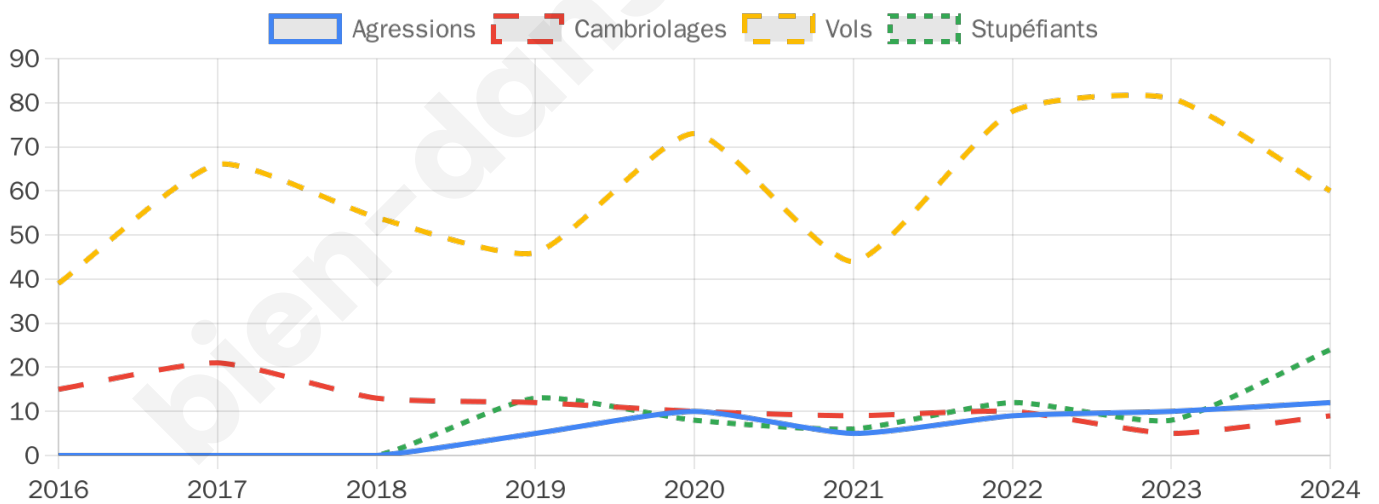

3 576 inscrits

Participation : 79.87%

Votes blancs : 1.89%

Votes nuls : 0.67%

Second tour

	Emmanuel MACRON	44,29 %
	Marine LE PEN	55,71 %

3 576 inscrits

Participation : 78.72%

Votes blancs : 6.29%

Votes nuls : 2.2%

Sécurité

Agressions physiques / sexuelles

12

Cambriolages

9

Vols / dégradations

60

Stupéfiants

24

Evolution du nombre d'infractions

Pour comparer

(en proportion du nombre d'habitants)

Sources : Bases statistiques communale, départementale et régionale de la délinquance enregistrée par la police et la gendarmerie nationales selon les dernières parutions officielles de 2025 portant sur l'année 2024 ([data.gouv](https://data.gouv.fr)).