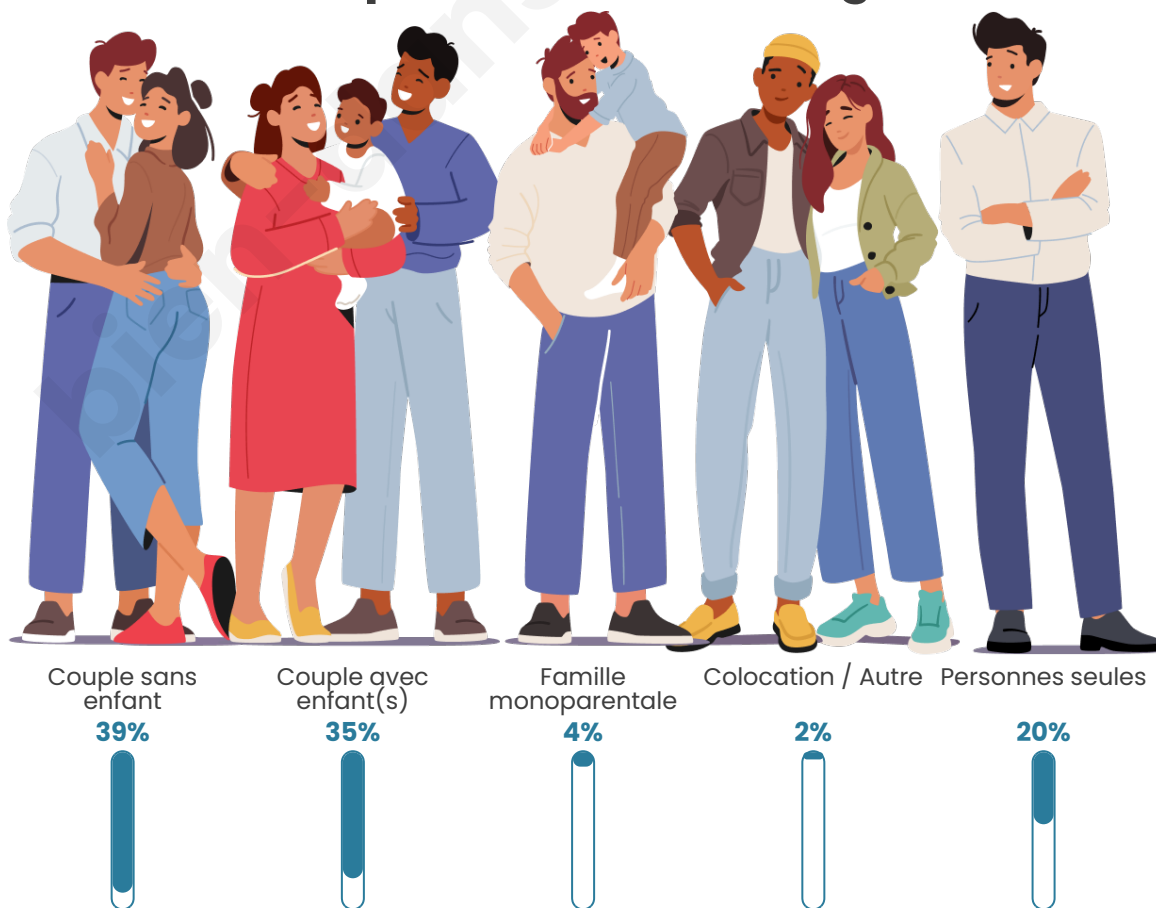

Tranche d'âge

Activité professionnelle

Niveau de diplôme

Composition des ménages

Profils électoraux

Premier tour

	Marine LE PEN	34.17 %
	Emmanuel MACRON	23.10 %
	Jean-Luc MÉLENCHON	13.37 %
	Éric ZEMMOUR	8.26 %
	Valérie PÉCRESSE	5.39 %
	Jean LASSALLE	3.67 %
	Yannick JADOT	3.59 %
	Nicolas DUPONT-AIGNAN	2.66 %
	Fabien ROUSSEL	2.19 %
	Anne HIDALGO	1.90 %
	Nathalie ARTHAUD	0.97 %
	Philippe POUTOU	0.72 %