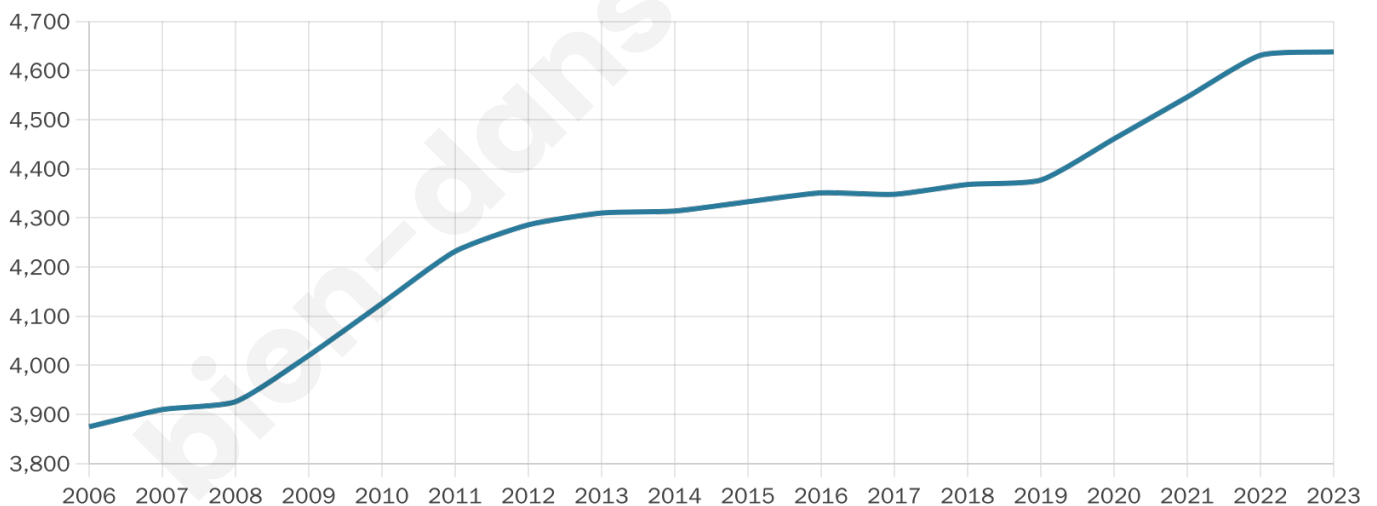

4 638

Age moyen

44 ans

Pop active

43.9%

Taux chômage

5.5%

Pop densité

101 h/km²

Revenu moyen

23 380 €/an

Evolution du nombre d'habitants

Sources : Institut national de la statistique et des études économiques (insee) selon Les dernières parutions officielles de 2024 portant sur les années 2020, 2021 et 2022.