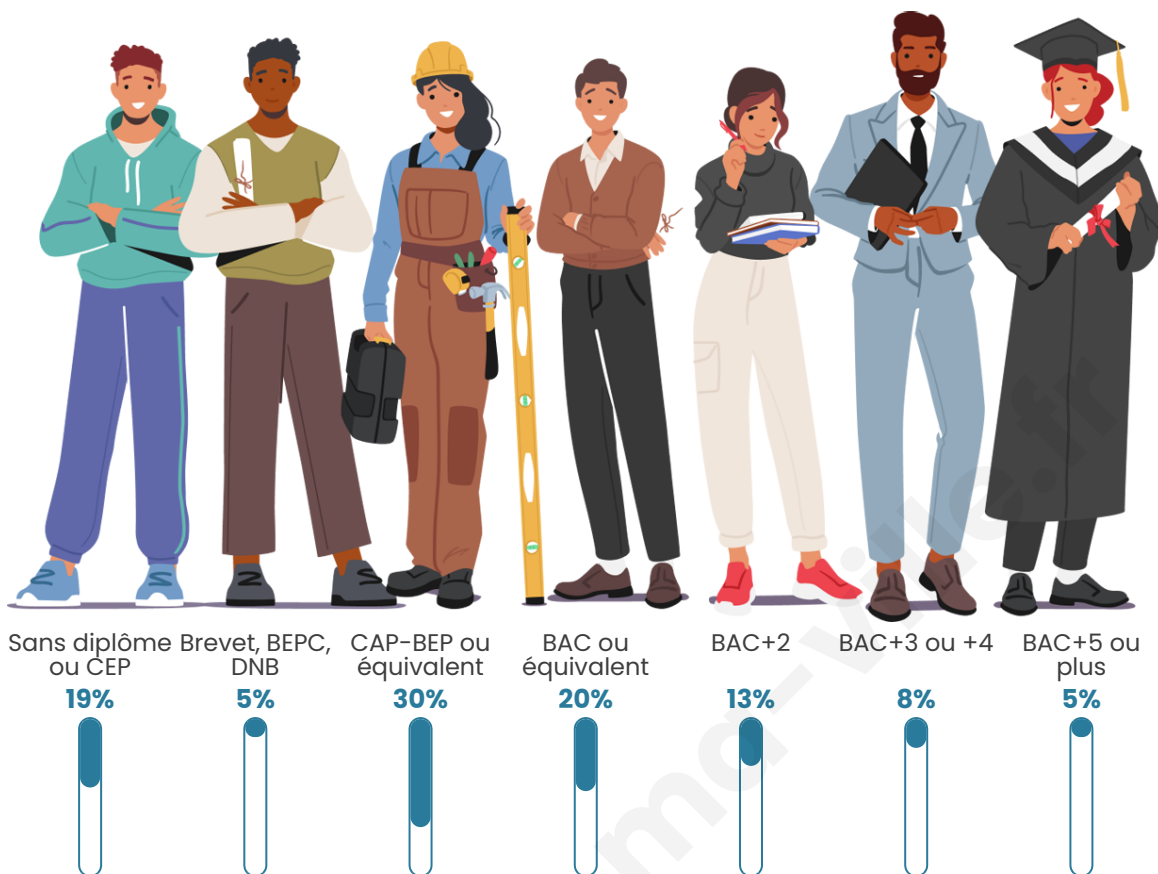

4 638

Age moyen

44 ans

Pop active

43.9%

Taux chômage

5.5%

Pop densité

Tranche d'âge

Activité professionnelle

Niveau de diplôme

Composition des ménages

Profils électoraux

Premier tour

	Marine LE PEN	34.17 %
	Emmanuel MACRON	23.10 %
	Jean-Luc MÉLENCHON	13.37 %
	Éric ZEMMOUR	8.26 %
	Valérie PÉCRESSE	5.39 %
	Jean LASSALLE	3.67 %
	Yannick JADOT	3.59 %
	Nicolas DUPONT-AIGNAN	2.66 %
	Fabien ROUSSEL	2.19 %
	Anne HIDALGO	1.90 %
	Nathalie ARTHAUD	0.97 %
	Philippe POUTOU	0.72 %