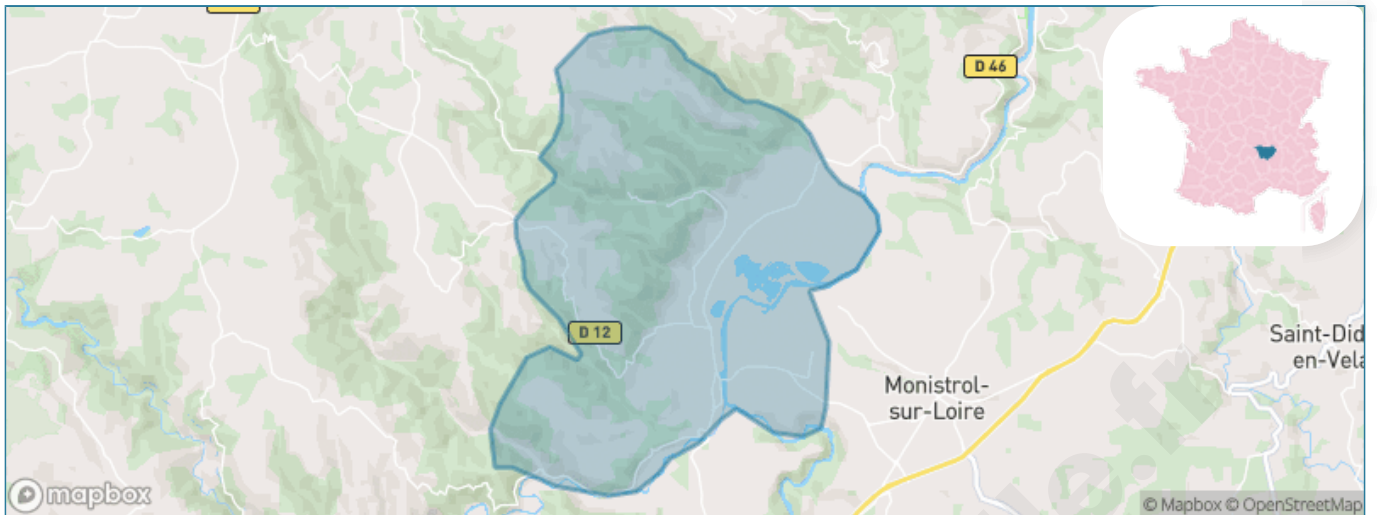

Version web

Ville de Bas-en-Basset

Présenté par

Sommaire

Situation géographique	3
Statistiques sur la population	4
Evolution du nombre d'habitants	4
Tranche d'âge	5
0-14 ans	5
15-29 ans	5
30-44 ans	5
45-59 ans	5
60-74 ans	5
75-89 ans	5
90 ans et +	5
Activité professionnelle	5
Agriculteurs	5
Artisans, Commerçants	5
Cadres et sup.	5
Professions intermédiaires	5
Employé	5
Ouvrier	5
Retraité	5
Autres	5
Niveau de diplôme	6
Sans diplôme ou CEP	6
Brevet, BEPC, DNB	6
CAP-BEP ou équivalent	6
BAC ou équivalent	6
BAC+2	6
BAC+3 ou +4	6
BAC+5 ou plus	6
Composition des ménages	6
Couple sans enfant	6
Couple avec enfant(s)	6
Famille monoparentale	6
Colocation / Autre	6
Personnes seules	6
Profil électoraux	7
Premier tour	7
Sécurité	8
Evolution du nombre d'infractions	8
Pour comparer	9
Services à la population	10
Commerce	10
Éducation	10
Villes autour de Bas-en-Basset	12
Avis sur la ville de Bas-en-Basset	13
Moyenne par critère	13
Villes autour de Bas-en-Basset	13
Répartition des avis par note	13
Répartition des avis par note	13

Situation géographique

i Informations clés

- **Région** : Auvergne-Rhône-Alpes
- **Département** : Haute-Loire
- **Code postal** : 43210
- **Superficie** : 46 km²

Statistiques sur la population

Nombre d'habitants