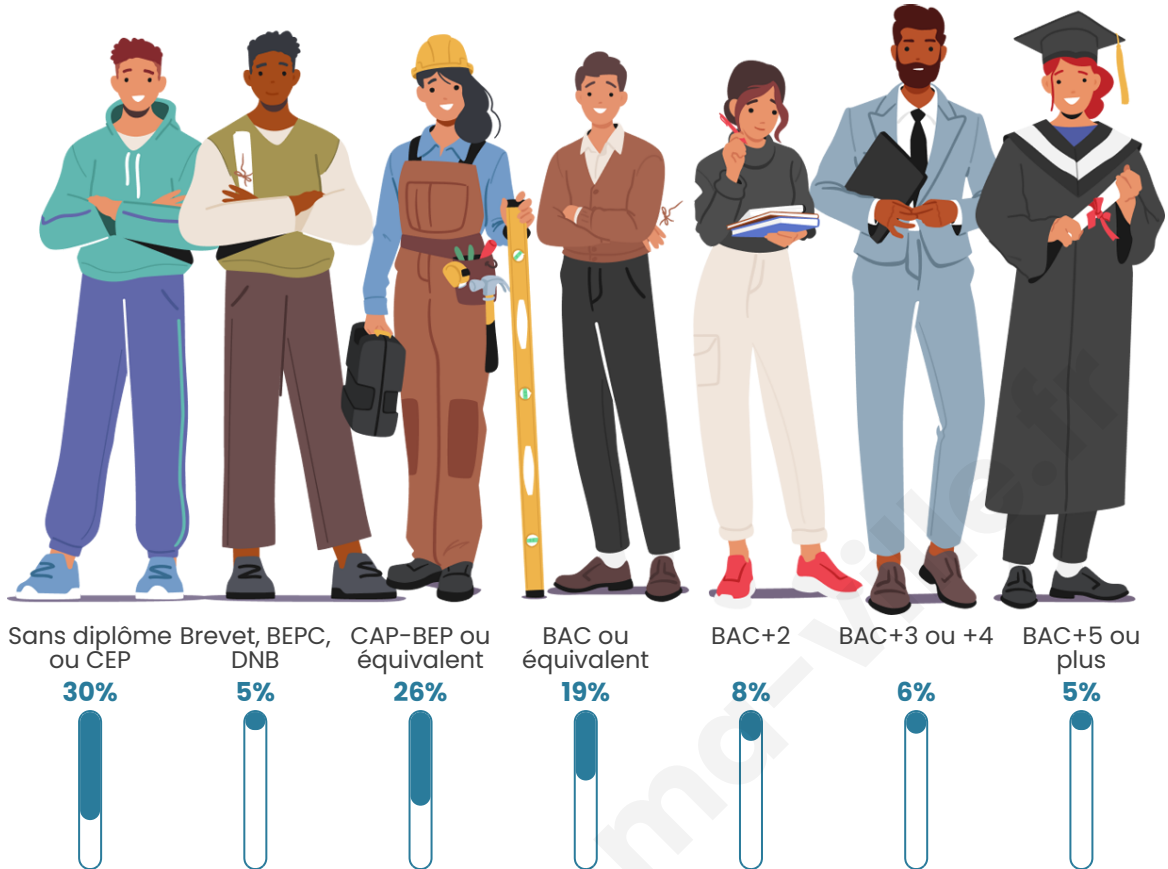

Tranche d'âge

Activité professionnelle

Niveau de diplôme

Composition des ménages

Profils électoraux

Premier tour

	Marine LE PEN	41.06 %
	Emmanuel MACRON	24.15 %
	Jean-Luc MÉLENCHON	11.59 %
	Éric ZEMMOUR	8.21 %
	Jean LASSALLE	3.38 %
	Yannick JADOT	3.38 %
	Valérie PÉCRESSE	3.38 %
	Nicolas DUPONT-AIGNAN	2.42 %
	Fabien ROUSSEL	1.45 %
	Nathalie ARTHAUD	0.48 %
	Philippe POUTOU	0.48 %
	Anne HIDALGO	0.00 %