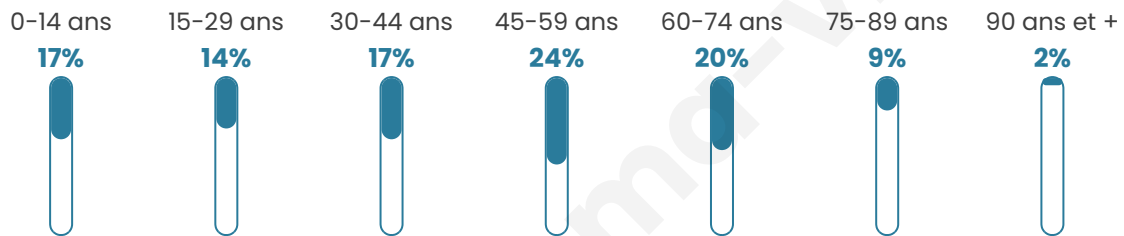

Version web

Ville de Barzy-sur-Marne

Présenté par

BIEN dans
ma **VILLE** 

Sommaire

Situation géographique	3
Statistiques sur la population	4
Evolution du nombre d'habitants	4
Tranche d'âge	5
0-14 ans	5
15-29 ans	5
30-44 ans	5
45-59 ans	5
60-74 ans	5
75-89 ans	5
90 ans et +	5
Activité professionnelle	5
Agriculteurs	5
Artisans, Commerçants	5
Cadres et sup.	5
Professions intermédiaires	5
Employé	5
Ouvrier	5
Retraité	5
Autres	5
Niveau de diplôme	6
Sans diplôme ou CEP	6
Brevet, BEPC, DNB	6
CAP-BEP ou équivalent	6
BAC ou équivalent	6
BAC+2	6
BAC+3 ou +4	6
BAC+5 ou plus	6
Composition des ménages	6
Couple sans enfant	6
Couple avec enfant(s)	6
Famille monoparentale	6
Colocation / Autre	6
Personnes seules	6
Profils électoraux	7
Premier tour	7
Sécurité	8
Evolution du nombre d'infractions	8
Pour comparer	9
Services à la population	10
Commerce	10
Éducation	10
Villes autour de Barzy-sur-Marne	12

44 ans

Pop active

48.7%

Taux chômage

9.1%

Pop densité

54 h/km²

Revenu moyen

Tranche d'âge

Activité professionnelle

Niveau de diplôme

Composition des ménages

Profils électoraux

Premier tour

	Marine LE PEN	41.06 %
	Emmanuel MACRON	24.15 %
	Jean-Luc MÉLENCHON	11.59 %
	Éric ZEMMOUR	8.21 %
	Jean LASSALLE	3.38 %
	Yannick JADOT	3.38 %
	Valérie PÉCRESSE	3.38 %
	Nicolas DUPONT-AIGNAN	2.42 %
	Fabien ROUSSEL	1.45 %
	Nathalie ARTHAUD	0.48 %
	Philippe POUTOU	0.48 %
	Anne HIDALGO	0.00 %