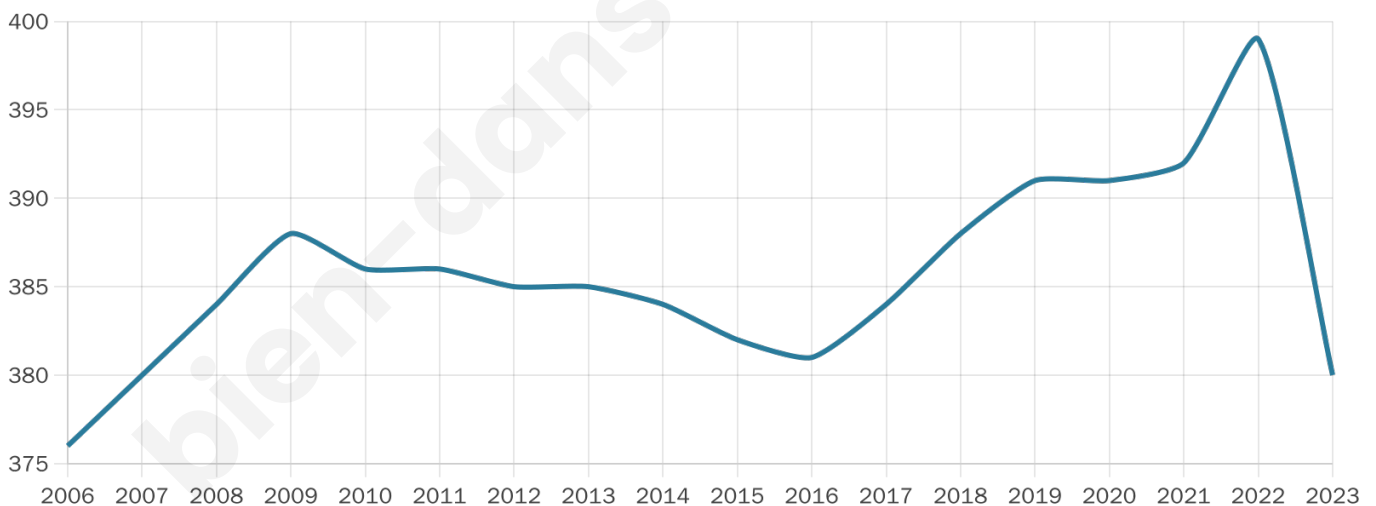

44 ans

Pop active

48.7%

Taux chômage

9.1%

Pop densité

54 h/km²

Revenu moyen

25 580 €/an

Evolution du nombre d'habitants

Sources : Institut national de la statistique et des études économiques (insee) selon Les dernières parutions officielles de 2024 portant sur les années 2020, 2021 et 2022.