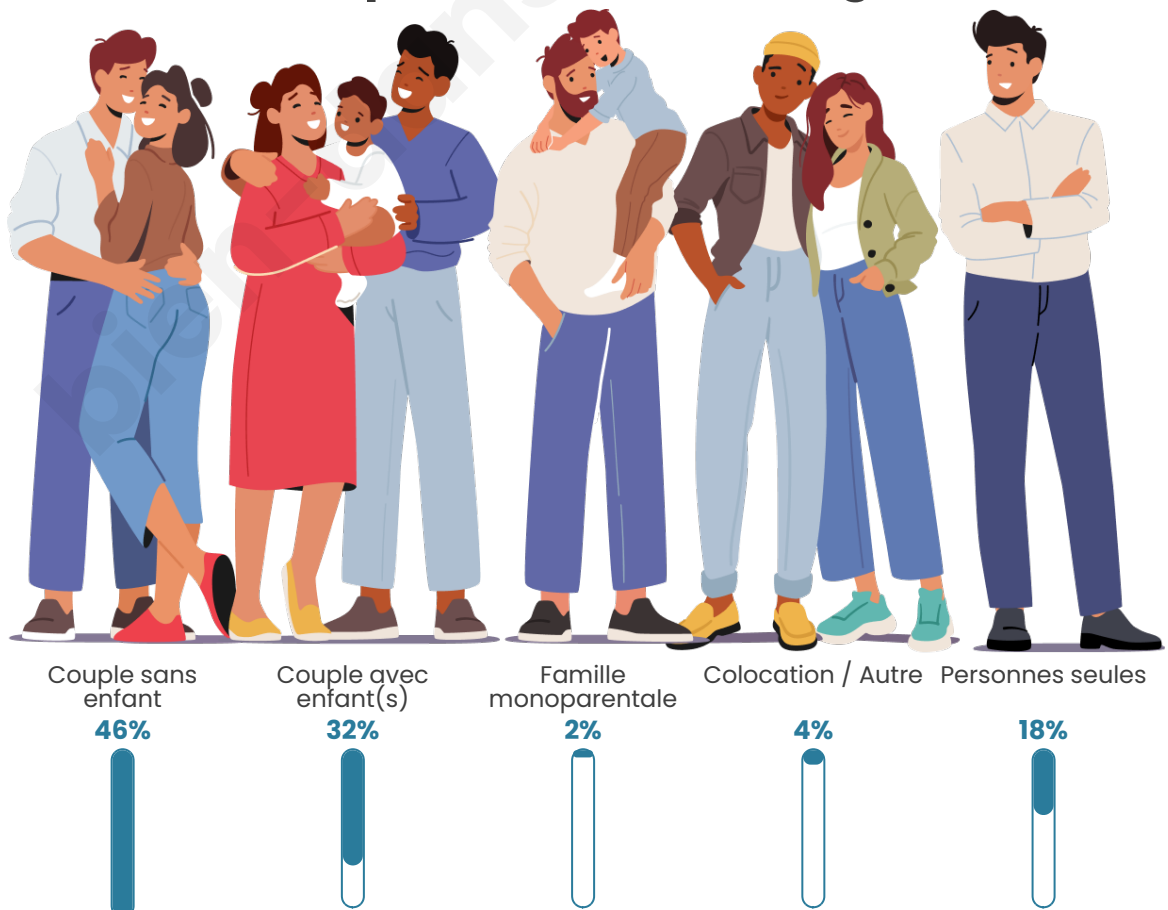

Tranche d'âge

Activité professionnelle

Niveau de diplôme

Composition des ménages

Profils électoraux

Premier tour

	Marine LE PEN	41.06 %
	Emmanuel MACRON	24.15 %
	Jean-Luc MÉLENCHON	11.59 %
	Éric ZEMMOUR	8.21 %
	Jean LASSALLE	3.38 %
	Yannick JADOT	3.38 %
	Valérie PÉCRESSE	3.38 %
	Nicolas DUPONT-AIGNAN	2.42 %
	Fabien ROUSSEL	1.45 %
	Nathalie ARTHAUD	0.48 %
	Philippe POUTOU	0.48 %
	Anne HIDALGO	0.00 %