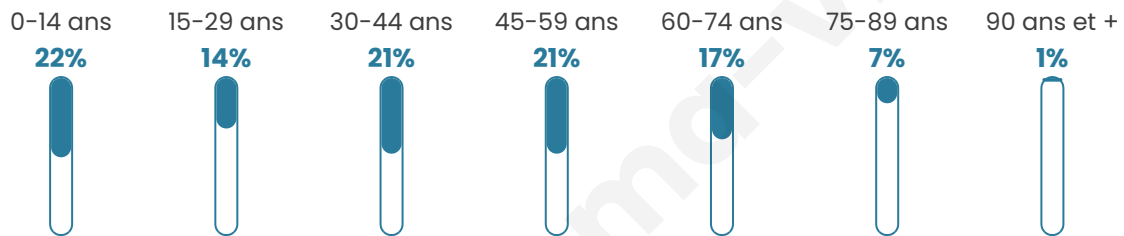

Version web

Ville de Barzy-en-Thiérache

Présenté par

BIEN dans ma **VILLE** 

Sommaire

Situation géographique	3
Statistiques sur la population	4
Evolution du nombre d'habitants	4
Tranche d'âge	5
0-14 ans	5
15-29 ans	5
30-44 ans	5
45-59 ans	5
60-74 ans	5
75-89 ans	5
90 ans et +	5
Activité professionnelle	5
Agriculteurs	5
Artisans, Commerçants	5
Cadres et sup.	5
Professions intermédiaires	5
Employé	5
Ouvrier	5
Retraité	5
Autres	5
Niveau de diplôme	6
Sans diplôme ou CEP	6
Brevet, BEPC, DNB	6
CAP-BEP ou équivalent	6
BAC ou équivalent	6
BAC+2	6
BAC+3 ou +4	6
BAC+5 ou plus	6
Composition des ménages	6
Couple sans enfant	6
Couple avec enfant(s)	6
Famille monoparentale	6
Colocation / Autre	6
Personnes seules	6
Profils électoraux	7
Premier tour	7
Sécurité	8
Evolution du nombre d'infractions	8
Pour comparer	9
Services à la population	10
Commerce	10
Éducation	10
Villes autour de Barzy-en-Thiérache	12

40 ans

Pop active

48.4%

Taux chômage

8.6%

Pop densité

45 h/km²

Revenu moyen

21 140 €/an

Evolution du nombre d'habitants

Sources : Institut national de la statistique et des études économiques (insee) selon Les dernières parutions officielles de 2024 portant sur les années 2020, 2021 et 2022.

Tranche d'âge

Activité professionnelle

Niveau de diplôme

Composition des ménages

Profils électoraux

Premier tour

	Marine LE PEN	50.26 %
	Emmanuel MACRON	19.49 %
	Jean-Luc MÉLENCHON	10.26 %
	Éric ZEMMOUR	6.15 %
	Valérie PÉCRESSE	5.64 %
	Nicolas DUPONT-AIGNAN	4.10 %
	Nathalie ARTHAUD	1.54 %
	Fabien ROUSSEL	1.03 %
	Jean LASSALLE	0.51 %
	Anne HIDALGO	0.51 %
	Yannick JADOT	0.51 %
	Philippe POUTOU	0.00 %