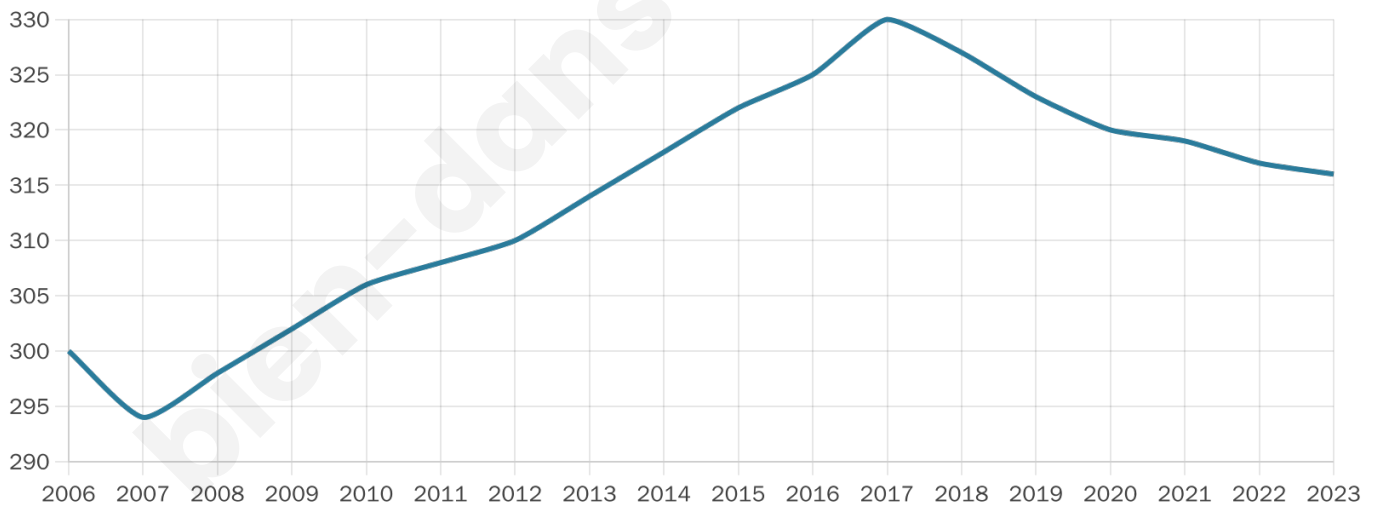

Version web

Ville de Barzy-en-Thiérache

Présenté par

BIEN dans ma **VILLE** 

Sommaire

Situation géographique	3
Statistiques sur la population	4
Evolution du nombre d'habitants	4
Tranche d'âge	5
0-14 ans	5
15-29 ans	5
30-44 ans	5
45-59 ans	5
60-74 ans	5
75-89 ans	5
90 ans et +	5
Activité professionnelle	5
Agriculteurs	5
Artisans, Commerçants	5
Cadres et sup.	5
Professions intermédiaires	5
Employé	5
Ouvrier	5
Retraité	5
Autres	5
Niveau de diplôme	6
Sans diplôme ou CEP	6
Brevet, BEPC, DNB	6
CAP-BEP ou équivalent	6
BAC ou équivalent	6
BAC+2	6
BAC+3 ou +4	6
BAC+5 ou plus	6
Composition des ménages	6
Couple sans enfant	6
Couple avec enfant(s)	6
Famille monoparentale	6
Colocation / Autre	6
Personnes seules	6
Profils électoraux	7
Premier tour	7
Sécurité	8
Evolution du nombre d'infractions	8
Pour comparer	9
Services à la population	10
Commerce	10
Éducation	10
Villes autour de Barzy-en-Thiérache	12

40 ans

Pop active

48.4%

Taux chômage

8.6%

Pop densité

45 h/km²

Revenu moyen

21 140 €/an

Evolution du nombre d'habitants

Sources : Institut national de la statistique et des études économiques (insee) selon Les dernières parutions officielles de 2024 portant sur les années 2020, 2021 et 2022.