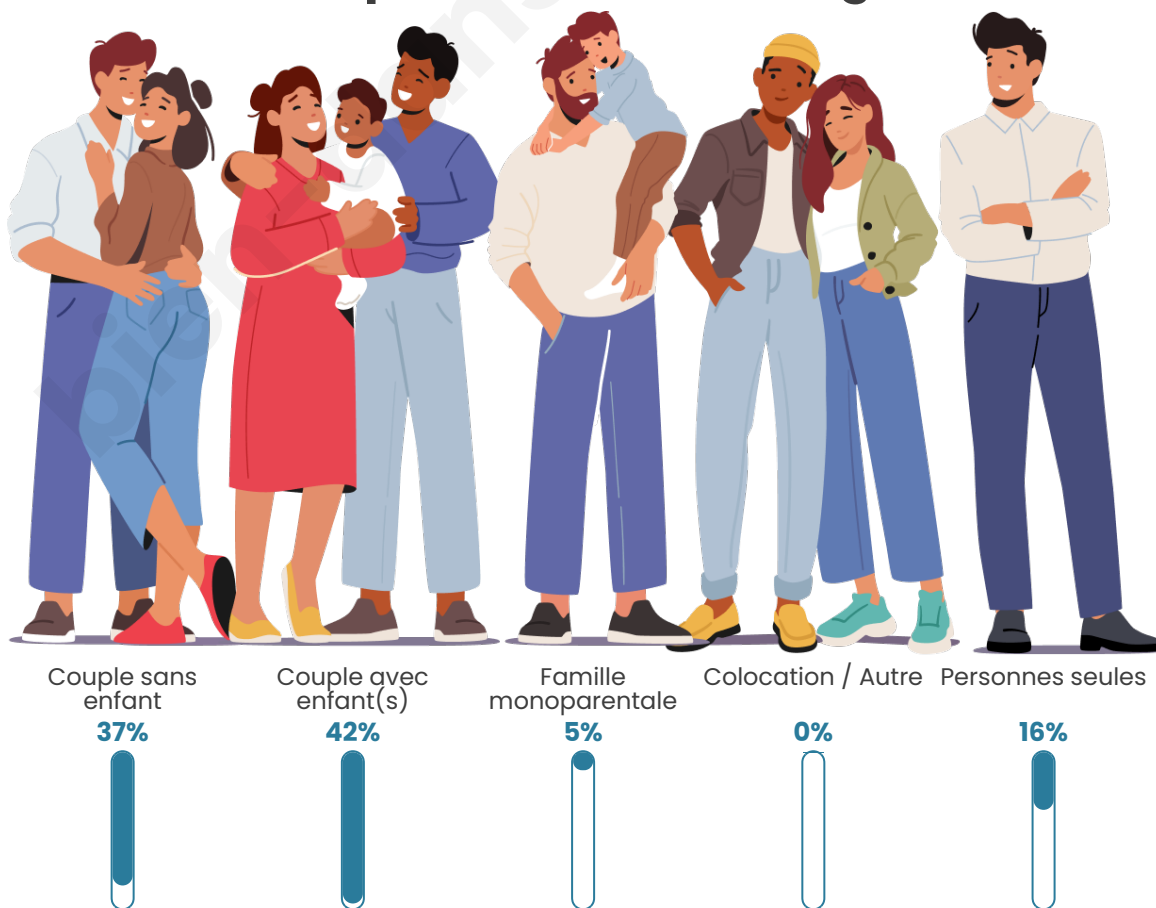

Tranche d'âge

Activité professionnelle

Niveau de diplôme

Composition des ménages

Profils électoraux

Premier tour

	Marine LE PEN	50.26 %
	Emmanuel MACRON	19.49 %
	Jean-Luc MÉLENCHON	10.26 %
	Éric ZEMMOUR	6.15 %
	Valérie PÉCRESSE	5.64 %
	Nicolas DUPONT-AIGNAN	4.10 %
	Nathalie ARTHAUD	1.54 %
	Fabien ROUSSEL	1.03 %
	Jean LASSALLE	0.51 %
	Anne HIDALGO	0.51 %
	Yannick JADOT	0.51 %
	Philippe POUTOU	0.00 %