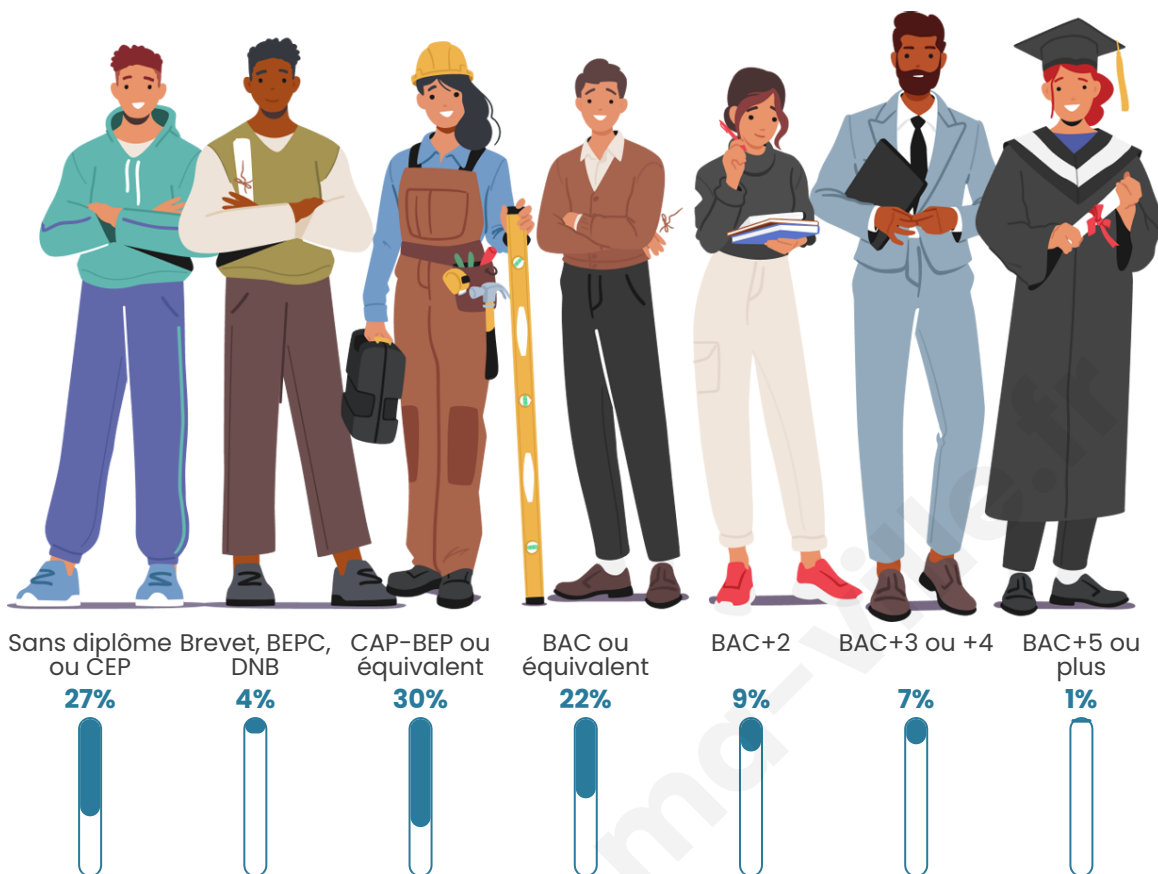

40 ans

Pop active

48.4%

Taux chômage

8.6%

Pop densité

45 h/km²

Revenu moyen

Tranche d'âge

Activité professionnelle

Niveau de diplôme

Composition des ménages

Profils électoraux

Premier tour

	Marine LE PEN	50.26 %
	Emmanuel MACRON	19.49 %
	Jean-Luc MÉLENCHON	10.26 %
	Éric ZEMMOUR	6.15 %
	Valérie PÉCRESSE	5.64 %
	Nicolas DUPONT-AIGNAN	4.10 %
	Nathalie ARTHAUD	1.54 %
	Fabien ROUSSEL	1.03 %
	Jean LASSALLE	0.51 %
	Anne HIDALGO	0.51 %
	Yannick JADOT	0.51 %
	Philippe POUTOU	0.00 %