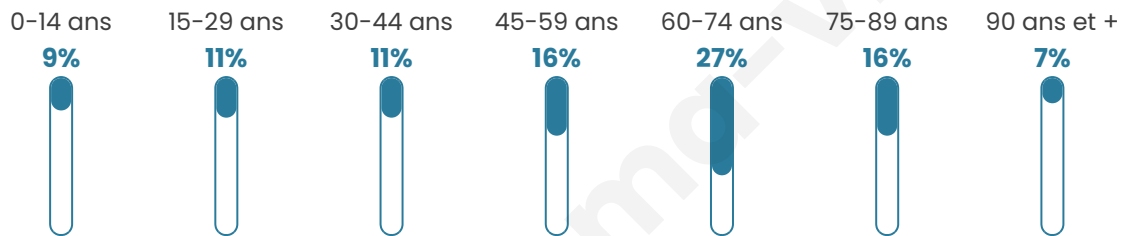

# Statistiques sur la population

Nombre d'habitants

**475**

Age moyen

**55 ans**

Pop active

**32.6%**

Taux chômage

**10.9%**

Pop densité

**59 h/km<sup>2</sup>**

Revenu moyen

**21 790 €/an**

## Evolution du nombre d'habitants

Sources : Institut national de la statistique et des études économiques (insee) selon Les dernières parutions officielles de 2024 portant sur les années 2020, 2021 et 2022.

## Tranche d'âge