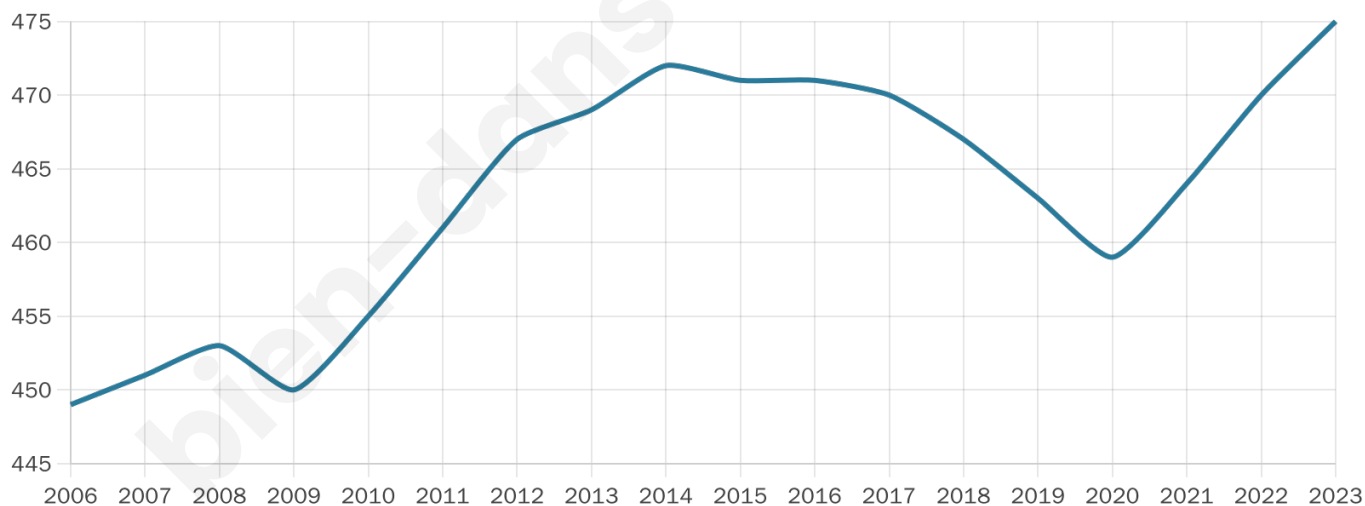

# Statistiques sur la population

Nombre d'habitants

**475**

Age moyen

**55 ans**

Pop active

**32.6%**

Taux chômage

**10.9%**

Pop densité

**59 h/km<sup>2</sup>**

Revenu moyen

**21 790 €/an**

## Evolution du nombre d'habitants

Sources : Institut national de la statistique et des études économiques (insee) selon Les dernières parutions officielles de 2024 portant sur les années 2020, 2021 et 2022.