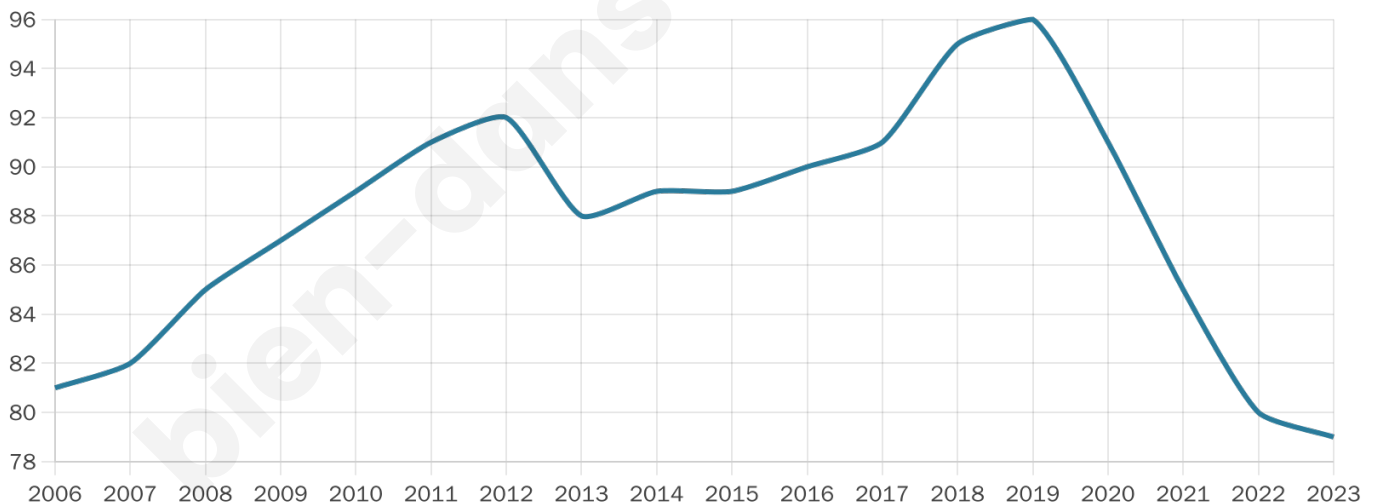

Version web

Ville de Barville

Présenté par

BIEN dans
ma **VILLE** 

Sommaire

Situation géographique	3
Statistiques sur la population	4
Evolution du nombre d'habitants	4
Tranche d'âge	5
0-14 ans	5
15-29 ans	5
30-44 ans	5
45-59 ans	5
60-74 ans	5
75-89 ans	5
90 ans et +	5
Activité professionnelle	5
Agriculteurs	5
Artisans, Commerçants	5
Cadres et sup.	5
Professions intermédiaires	5
Employé	5
Ouvrier	5
Retraité	5
Autres	5
Niveau de diplôme	6
Sans diplôme ou CEP	6
Brevet, BEPC, DNB	6
CAP-BEP ou équivalent	6
BAC ou équivalent	6
BAC+2	6
BAC+3 ou +4	6
BAC+5 ou plus	6
Composition des ménages	6
Couple sans enfant	6
Couple avec enfant(s)	6
Famille monoparentale	6
Colocation / Autre	6
Personnes seules	6
Profils électoraux	7
Premier tour	7
Sécurité	8
Evolution du nombre d'infractions	8
Pour comparer	9
Services à la population	10
Commerce	10
Éducation	10
Villes autour de Barville	11

46 ans

Pop active

50.6%

Taux chômage

0%

Pop densité

10 h/km²

Revenu moyen

NC

Evolution du nombre d'habitants

Sources : Institut national de la statistique et des études économiques (insee) selon Les dernières parutions officielles de 2024 portant sur les années 2020, 2021 et 2022.