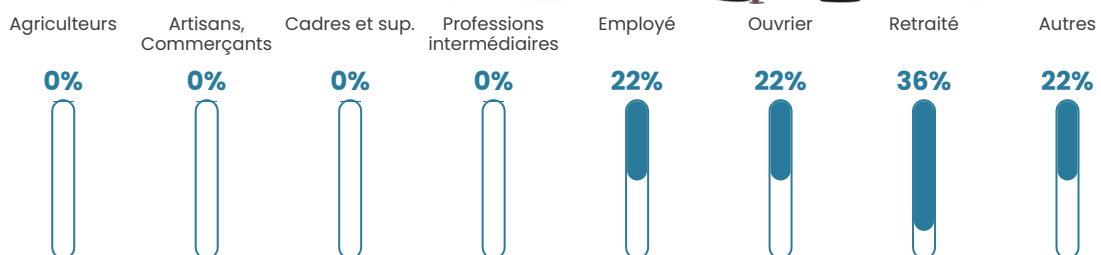

NC

Evolution du nombre d'habitants

Sources : Institut national de la statistique et des études économiques (insee) selon Les dernières parutions officielles de 2024 portant sur les années 2020, 2021 et 2022.

Tranche d'âge

Activité professionnelle

Niveau de diplôme

Composition des ménages

Profils électoraux

Premier tour

	Marine LE PEN	42.37 %
	Emmanuel MACRON	20.34 %
	Jean LASSALLE	10.17 %
	Nicolas DUPONT-AIGNAN	8.47 %
	Jean-Luc MÉLENCHON	5.08 %
	Valérie PÉCRESSÉ	5.08 %
	Éric ZEMMOUR	3.39 %
	Fabien ROUSSEL	1.69 %
	Yannick JADOT	1.69 %
	Philippe POUTOU	1.69 %
	Nathalie ARTHAUD	0.00 %
	Anne HIDALGO	0.00 %