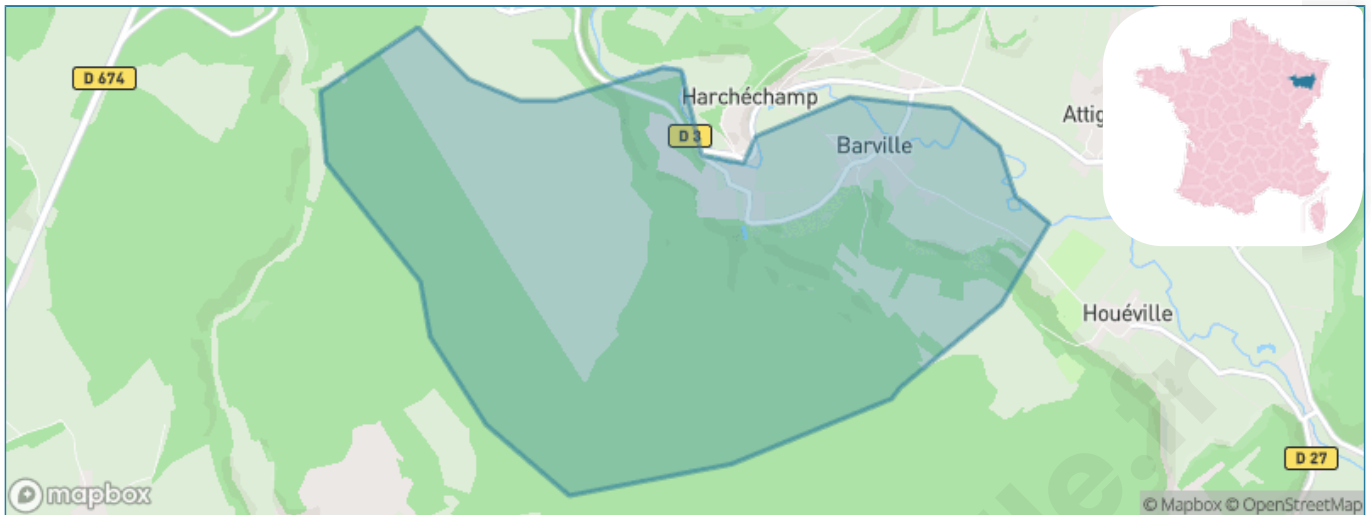

Version web

Ville de Barville

Présenté par

BIEN dans
ma **VILLE** 

Sommaire

Situation géographique	3
Statistiques sur la population	4
Evolution du nombre d'habitants	4
Tranche d'âge	5
0-14 ans	5
15-29 ans	5
30-44 ans	5
45-59 ans	5
60-74 ans	5
75-89 ans	5
90 ans et +	5
Activité professionnelle	5
Agriculteurs	5
Artisans, Commerçants	5
Cadres et sup.	5
Professions intermédiaires	5
Employé	5
Ouvrier	5
Retraité	5
Autres	5
Niveau de diplôme	6
Sans diplôme ou CEP	6
Brevet, BEPC, DNB	6
CAP-BEP ou équivalent	6
BAC ou équivalent	6
BAC+2	6
BAC+3 ou +4	6
BAC+5 ou plus	6
Composition des ménages	6
Couple sans enfant	6
Couple avec enfant(s)	6
Famille monoparentale	6
Colocation / Autre	6
Personnes seules	6
Profils électoraux	7
Premier tour	7
Sécurité	8
Evolution du nombre d'infractions	8
Pour comparer	9
Services à la population	10
Commerce	10
Éducation	10
Villes autour de Barville	11

Situation géographique

i Informations clés

- **Région** : Grand Est
- **Département** : Vosges
- **Code postal** : 88300
- **Superficie** : 8 km²

Statistiques sur la population

Nombre d'habitants

79

Age moyen