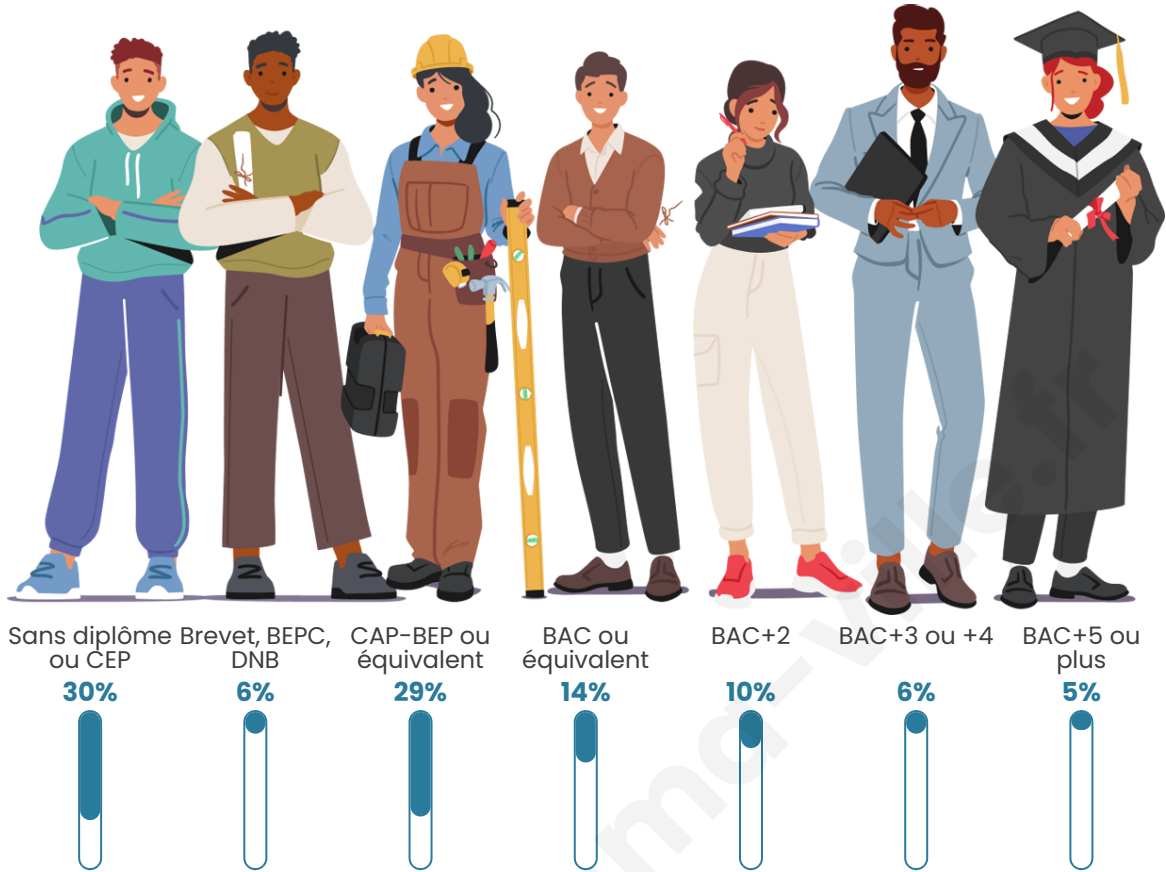

46 ans

Pop active

50.6%

Taux chômage

0%

Pop densité

10 h/km²

Revenu moyen

Tranche d'âge

Activité professionnelle

Niveau de diplôme

Composition des ménages

Profils électoraux

Premier tour

	Marine LE PEN	42.37 %
	Emmanuel MACRON	20.34 %
	Jean LASSALLE	10.17 %
	Nicolas DUPONT-AIGNAN	8.47 %
	Jean-Luc MÉLENCHON	5.08 %
	Valérie PÉCRESSÉ	5.08 %
	Éric ZEMMOUR	3.39 %
	Fabien ROUSSEL	1.69 %
	Yannick JADOT	1.69 %
	Philippe POUTOU	1.69 %
	Nathalie ARTHAUD	0.00 %
	Anne HIDALGO	0.00 %