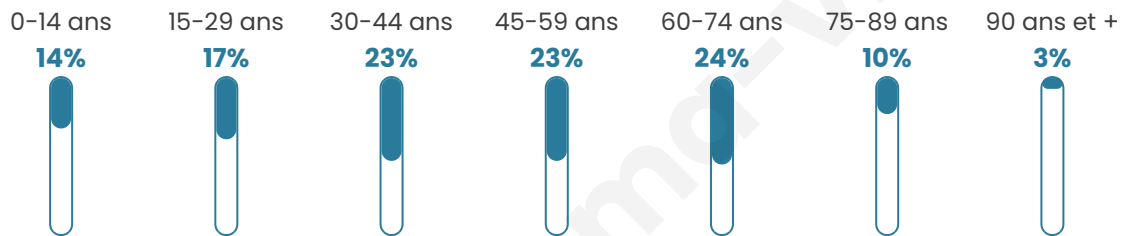

Version web

Ville de Barville

Présenté par

BIEN dans
ma **VILLE** 

Sommaire

Situation géographique	3
Statistiques sur la population	4
Evolution du nombre d'habitants	4
Tranche d'âge	5
0-14 ans	5
15-29 ans	5
30-44 ans	5
45-59 ans	5
60-74 ans	5
75-89 ans	5
90 ans et +	5
Activité professionnelle	5
Agriculteurs	5
Artisans, Commerçants	5
Cadres et sup.	5
Professions intermédiaires	5
Employé	5
Ouvrier	5
Retraité	5
Autres	5
Niveau de diplôme	6
Sans diplôme ou CEP	6
Brevet, BEPC, DNB	6
CAP-BEP ou équivalent	6
BAC ou équivalent	6
BAC+2	6
BAC+3 ou +4	6
BAC+5 ou plus	6
Composition des ménages	6
Couple sans enfant	6
Couple avec enfant(s)	6
Famille monoparentale	6
Colocation / Autre	6
Personnes seules	6
Profils électoraux	7
Premier tour	7
Sécurité	8
Evolution du nombre d'infractions	8
Pour comparer	9
Services à la population	10
Commerce	10
Éducation	10
Villes autour de Barville	11

46 ans

Pop active

50.6%

Taux chômage

0%

Pop densité

10 h/km²

Revenu moyen

Tranche d'âge

Activité professionnelle

Niveau de diplôme

Composition des ménages

Profils électoraux

Premier tour

	Marine LE PEN	42.37 %
	Emmanuel MACRON	20.34 %
	Jean LASSALLE	10.17 %
	Nicolas DUPONT-AIGNAN	8.47 %
	Jean-Luc MÉLENCHON	5.08 %
	Valérie PÉCRESSÉ	5.08 %
	Éric ZEMMOUR	3.39 %
	Fabien ROUSSEL	1.69 %
	Yannick JADOT	1.69 %
	Philippe POUTOU	1.69 %
	Nathalie ARTHAUD	0.00 %
	Anne HIDALGO	0.00 %