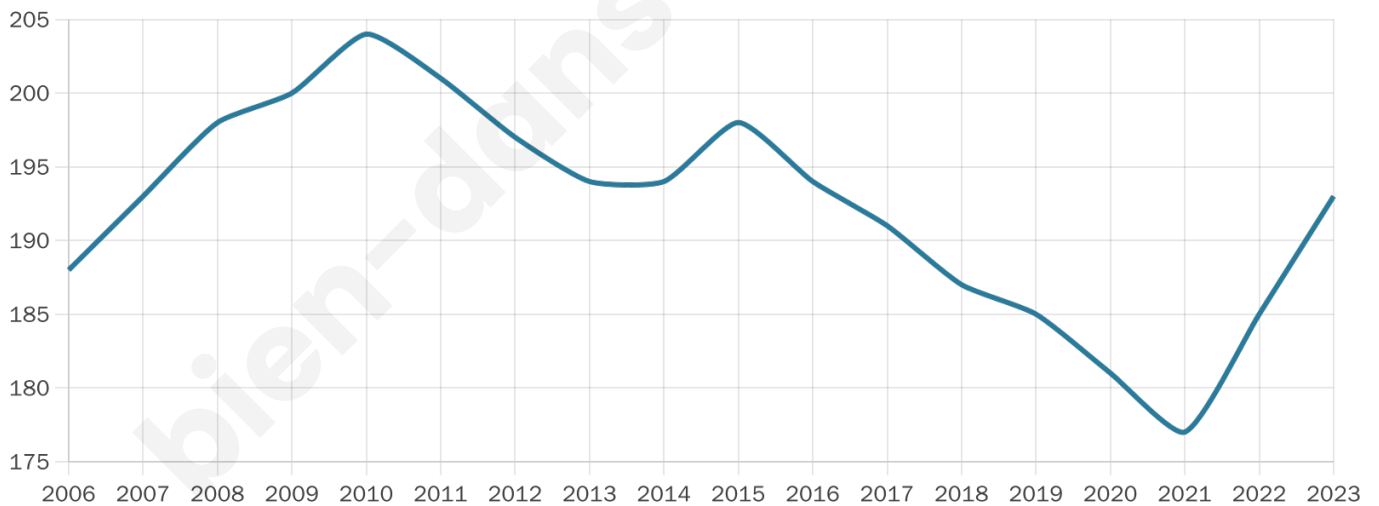

# Statistiques sur la population

Nombre d'habitants

**193**

Age moyen

**44 ans**

Pop active

**45.1%**

Taux chômage

**7.5%**

Pop densité

**28 h/km<sup>2</sup>**

Revenu moyen

**23 090 €/an**

## Evolution du nombre d'habitants

Sources : Institut national de la statistique et des études économiques (insee) selon Les dernières parutions officielles de 2024 portant sur les années 2020, 2021 et 2022.