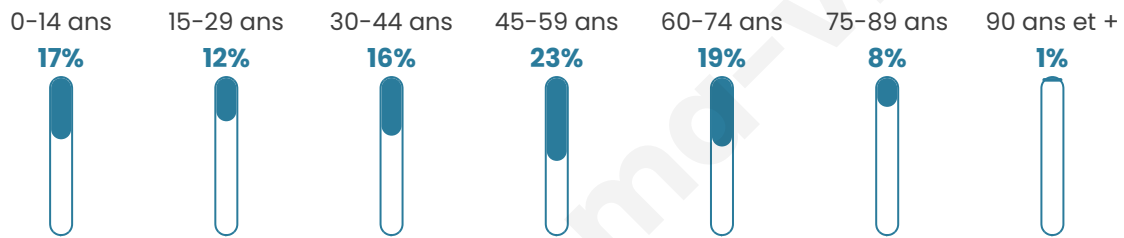

# Statistiques sur la population

Nombre d'habitants

**193**

Age moyen

**44 ans**

Pop active

**45.1%**

Taux chômage

**7.5%**

Pop densité

**28 h/km<sup>2</sup>**

Revenu moyen

**23 090 €/an**

## Evolution du nombre d'habitants

Sources : Institut national de la statistique et des études économiques (insee) selon Les dernières parutions officielles de 2024 portant sur les années 2020, 2021 et 2022.

## Tranche d'âge