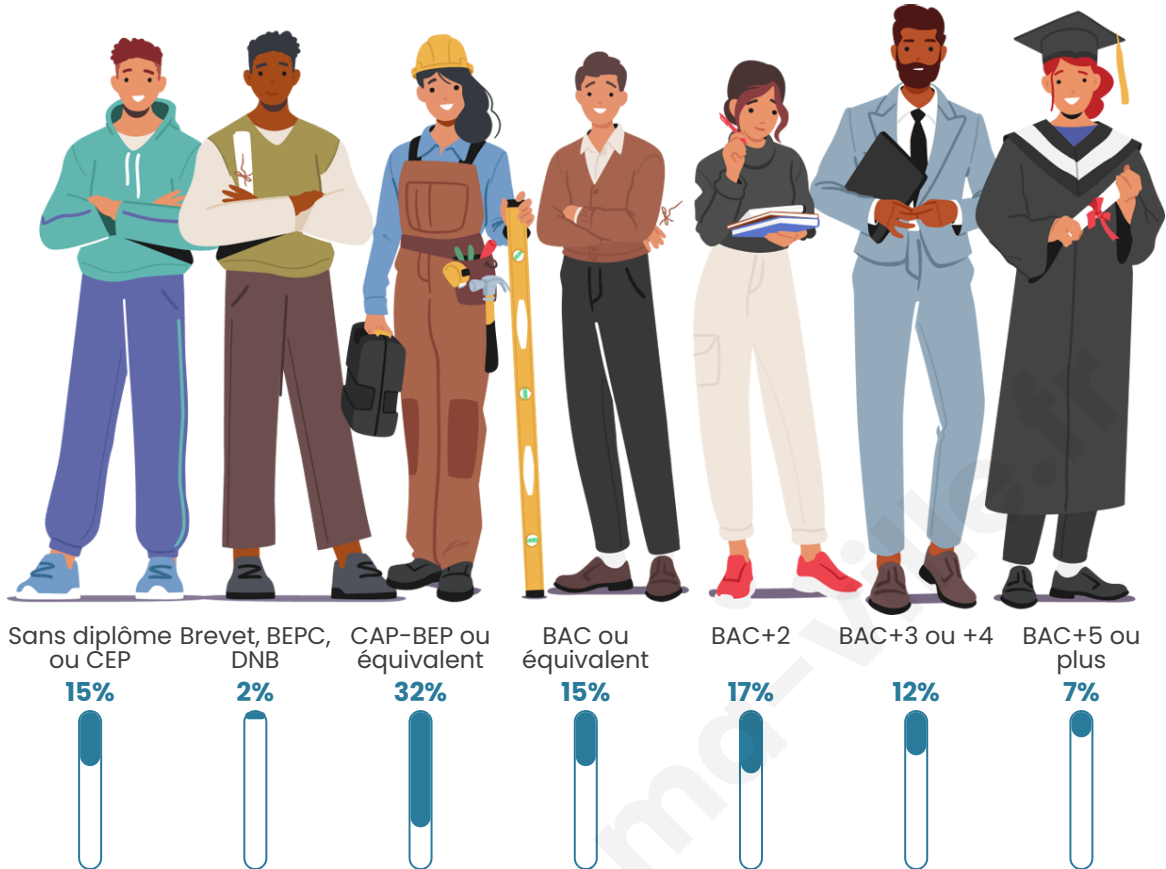

Statistiques sur la population

Nombre d'habitants

60

Age moyen

40 ans

Pop active

38.3%

Taux chômage

Tranche d'âge

Activité professionnelle

Niveau de diplôme

Composition des ménages

Profils électoraux

Premier tour

	Emmanuel MACRON	32.35 %
	Jean-Luc MÉLENCHON	17.65 %
	Marine LE PEN	11.76 %
	Anne HIDALGO	8.82 %
	Jean LASSALLE	5.88 %
	Philippe POUTOU	5.88 %
	Nicolas DUPONT-AIGNAN	5.88 %
	Nathalie ARTHAUD	2.94 %
	Fabien ROUSSEL	2.94 %
	Yannick JADOT	2.94 %
	Valérie PÉCRESSÉ	2.94 %
	Éric ZEMMOUR	0.00 %