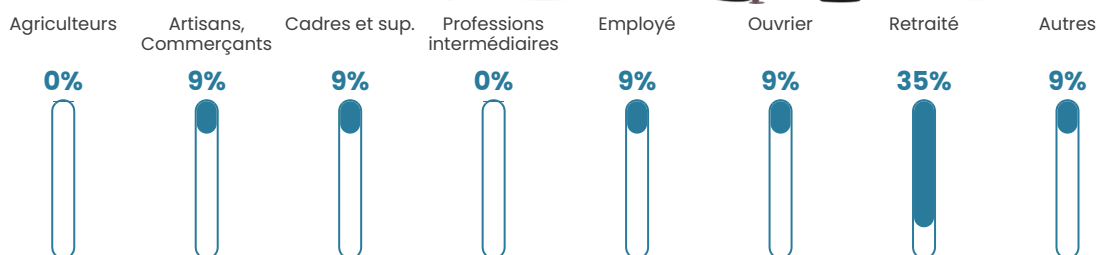

10.7%

Pop densité

12 h/km²

Revenu moyen

NC

Evolution du nombre d'habitants

Sources : Institut national de la statistique et des études économiques (insee) selon Les dernières parutions officielles de 2024 portant sur les années 2020, 2021 et 2022.

Tranche d'âge

Activité professionnelle

Niveau de diplôme

Composition des ménages

Profils électoraux

Premier tour

	Emmanuel MACRON	32.35 %
	Jean-Luc MÉLENCHON	17.65 %
	Marine LE PEN	11.76 %
	Anne HIDALGO	8.82 %
	Jean LASSALLE	5.88 %
	Philippe POUTOU	5.88 %
	Nicolas DUPONT-AIGNAN	5.88 %
	Nathalie ARTHAUD	2.94 %
	Fabien ROUSSEL	2.94 %
	Yannick JADOT	2.94 %
	Valérie PÉCRESSÉ	2.94 %
	Éric ZEMMOUR	0.00 %