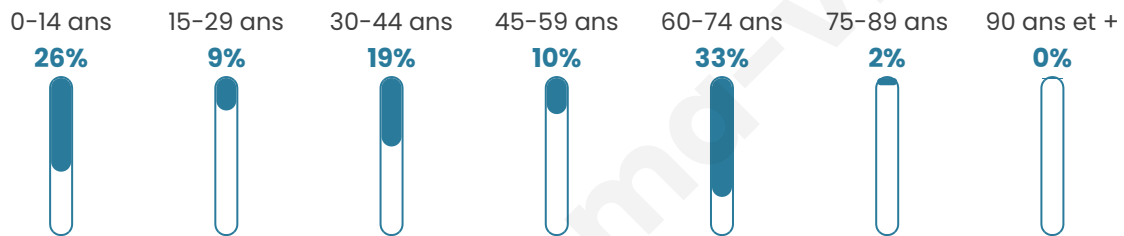

Statistiques sur la population

Nombre d'habitants

60

Age moyen

40 ans

Pop active

38.3%

Taux chômage

10.7%

Pop densité

12 h/km²

Revenu moyen

NC

Evolution du nombre d'habitants

Sources : Institut national de la statistique et des études économiques (insee) selon Les dernières parutions officielles de 2024 portant sur les années 2020, 2021 et 2022.

Tranche d'âge

Activité professionnelle

Niveau de diplôme

Composition des ménages

Profils électoraux

Premier tour

	Emmanuel MACRON	32.35 %
	Jean-Luc MÉLENCHON	17.65 %
	Marine LE PEN	11.76 %
	Anne HIDALGO	8.82 %
	Jean LASSALLE	5.88 %
	Philippe POUTOU	5.88 %
	Nicolas DUPONT-AIGNAN	5.88 %
	Nathalie ARTHAUD	2.94 %
	Fabien ROUSSEL	2.94 %
	Yannick JADOT	2.94 %
	Valérie PÉCRESSÉ	2.94 %
	Éric ZEMMOUR	0.00 %