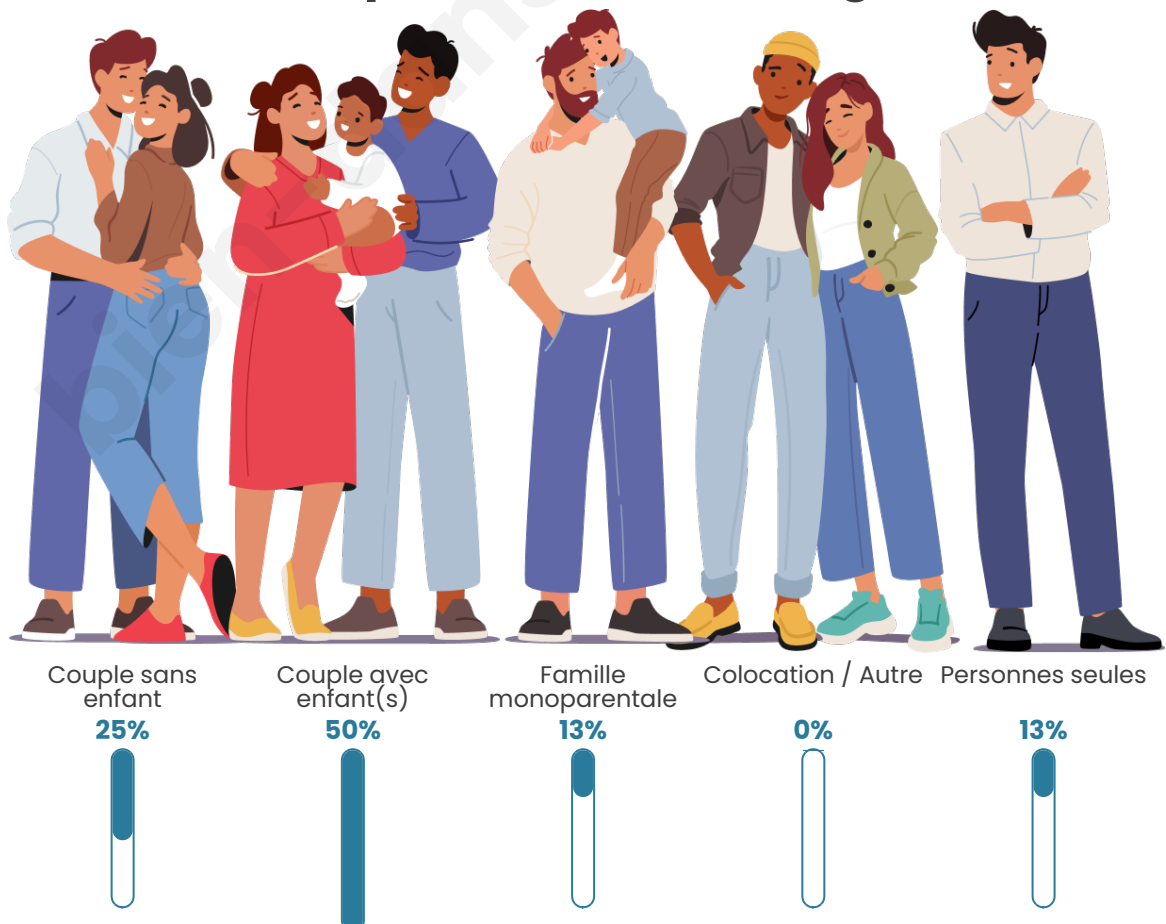

Tranche d'âge

Activité professionnelle

Niveau de diplôme

Composition des ménages

Profils électoraux

Premier tour

	Emmanuel MACRON	32.35 %
	Jean-Luc MÉLENCHON	17.65 %
	Marine LE PEN	11.76 %
	Anne HIDALGO	8.82 %
	Jean LASSALLE	5.88 %
	Philippe POUTOU	5.88 %
	Nicolas DUPONT-AIGNAN	5.88 %
	Nathalie ARTHAUD	2.94 %
	Fabien ROUSSEL	2.94 %
	Yannick JADOT	2.94 %
	Valérie PÉCRESSÉ	2.94 %
	Éric ZEMMOUR	0.00 %