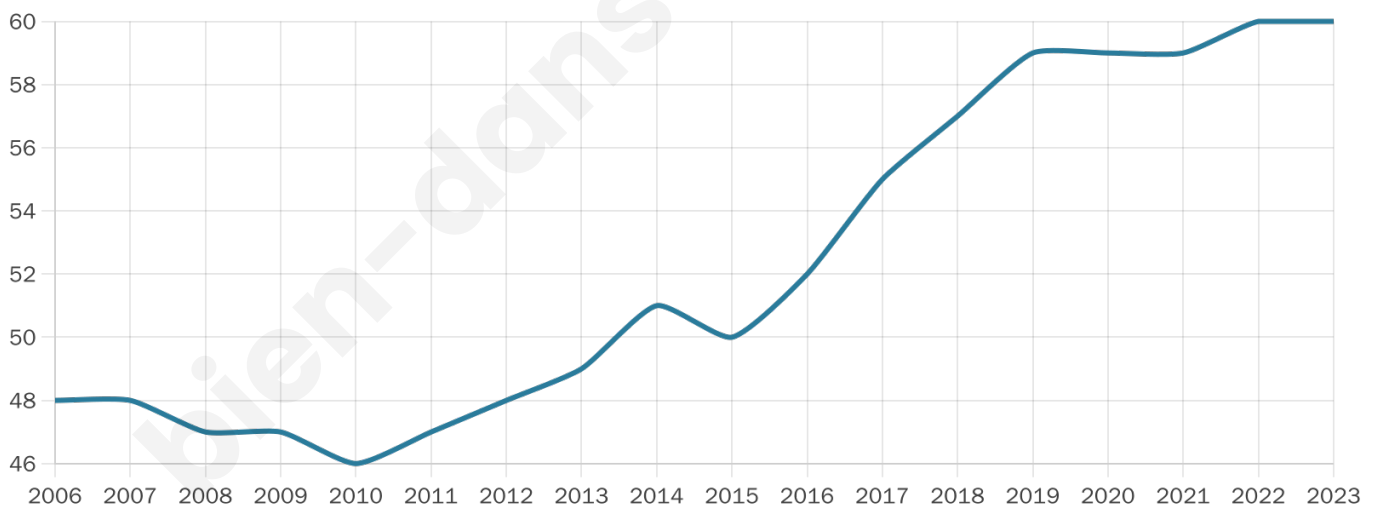

Statistiques sur la population

Nombre d'habitants

60

Age moyen

40 ans

Pop active

38.3%

Taux chômage

10.7%

Pop densité

12 h/km²

Revenu moyen

NC

Evolution du nombre d'habitants

Sources : Institut national de la statistique et des études économiques (insee) selon Les dernières parutions officielles de 2024 portant sur les années 2020, 2021 et 2022.

Tranche d'âge

Activité professionnelle

Niveau de diplôme

Composition des ménages

Profils électoraux

Premier tour

	Emmanuel MACRON	32.35 %
	Jean-Luc MÉLENCHON	17.65 %
	Marine LE PEN	11.76 %
	Anne HIDALGO	8.82 %
	Jean LASSALLE	5.88 %
	Philippe POUTOU	5.88 %
	Nicolas DUPONT-AIGNAN	5.88 %
	Nathalie ARTHAUD	2.94 %
	Fabien ROUSSEL	2.94 %
	Yannick JADOT	2.94 %
	Valérie PÉCRESSÉ	2.94 %
	Éric ZEMMOUR	0.00 %