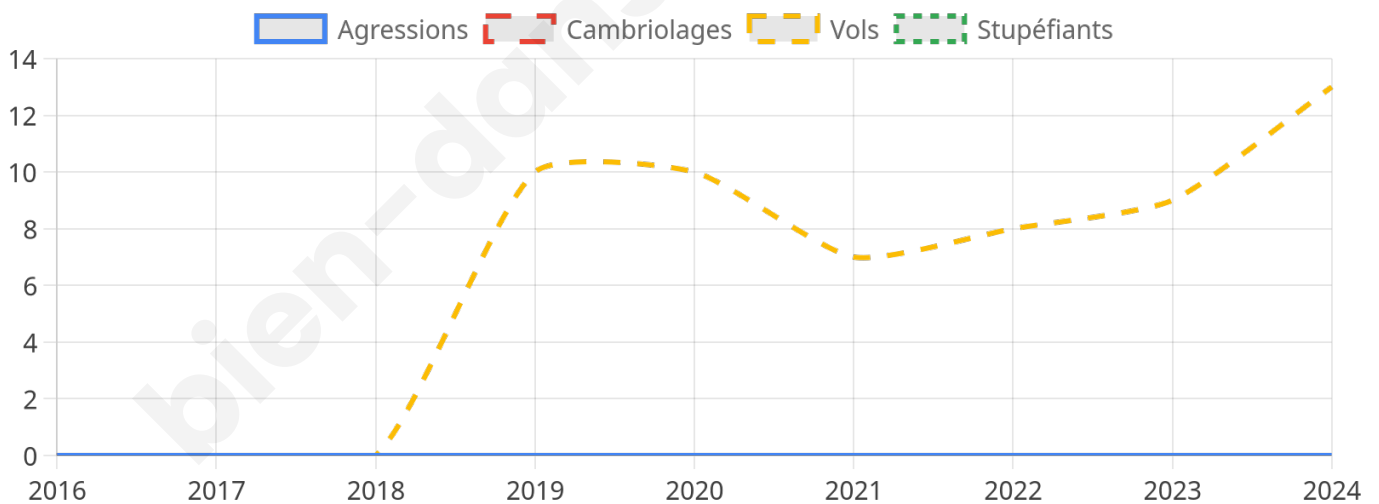

Second tour

	Emmanuel MACRON	53,75 %
	Marine LE PEN	46,25 %

979 inscrits

Participation : 73.65%

Votes blancs : 9.15%

Votes nuls : 3.88%

980 inscrits

Participation : 77.45%

Votes blancs : 1.71%

Votes nuls : 0.26%

Sécurité

Agressions physiques / sexuelles

0

Cambriolages

0

Vols / dégradations

13

Stupéfiants

0

Evolution du nombre d'infractions

Pour comparer

(en proportion du nombre d'habitants)

Sources : Bases statistiques communale, départementale et régionale de la délinquance enregistrée par la police et la gendarmerie nationales selon les dernières parutions officielles de 2025 portant sur l'année 2024 ([data.gouv](https://data.gouv.fr)).