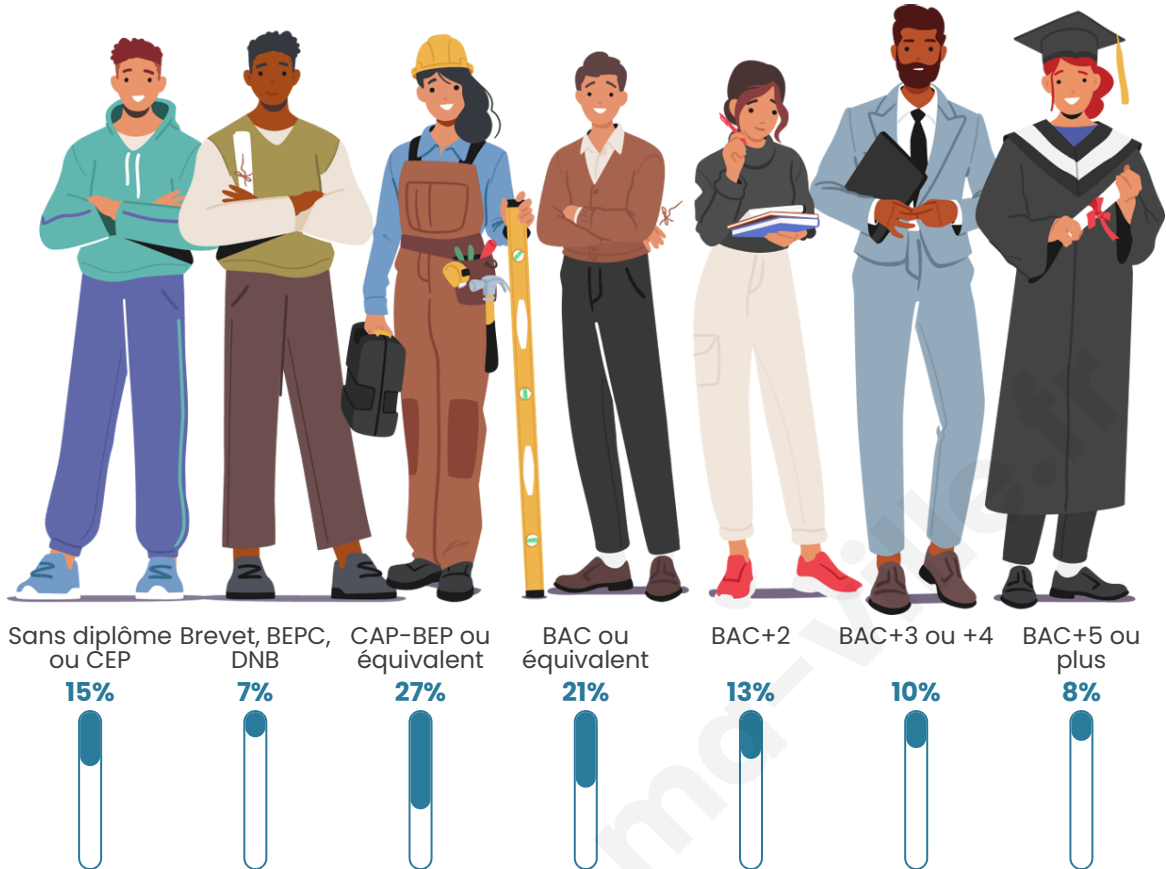

Tranche d'âge

Activité professionnelle

Niveau de diplôme

Composition des ménages

Profils électoraux

Premier tour

	Emmanuel MACRON	23.79 %
	Marine LE PEN	23.39 %
	Jean-Luc MÉLENCHON	21.64 %
	Jean LASSALLE	8.33 %
	Éric ZEMMOUR	5.24 %
	Yannick JADOT	4.44 %
	Valérie PÉCRESE	4.30 %
	Fabien ROUSSEL	3.76 %
	Anne HIDALGO	2.55 %
	Nicolas DUPONT-AIGNAN	1.61 %
	Philippe POUTOU	0.67 %
	Nathalie ARTHAUD	0.27 %