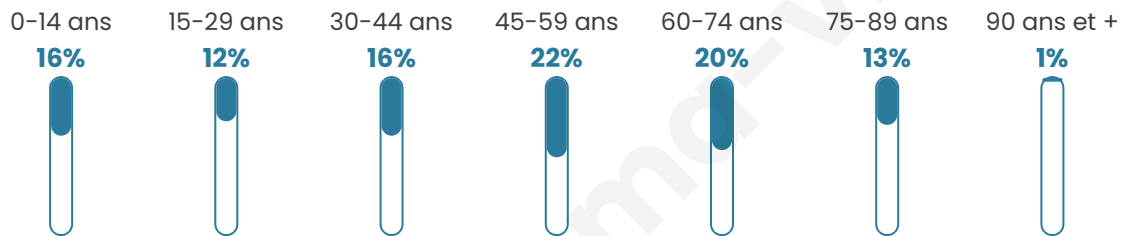

1 240

Age moyen

46 ans

Pop active

43.3%

Taux chômage

6.8%

Pop densité

177 h/km²

Revenu moyen

22 760 €/an

Evolution du nombre d'habitants

Sources : Institut national de la statistique et des études économiques (insee) selon Les dernières parutions officielles de 2024 portant sur les années 2020, 2021 et 2022.

Tranche d'âge

Activité professionnelle

Niveau de diplôme

Composition des ménages

Profils électoraux

Premier tour

	Emmanuel MACRON	23.79 %
	Marine LE PEN	23.39 %
	Jean-Luc MÉLENCHON	21.64 %
	Jean LASSALLE	8.33 %
	Éric ZEMMOUR	5.24 %
	Yannick JADOT	4.44 %
	Valérie PÉCRESE	4.30 %
	Fabien ROUSSEL	3.76 %
	Anne HIDALGO	2.55 %
	Nicolas DUPONT-AIGNAN	1.61 %
	Philippe POUTOU	0.67 %
	Nathalie ARTHAUD	0.27 %