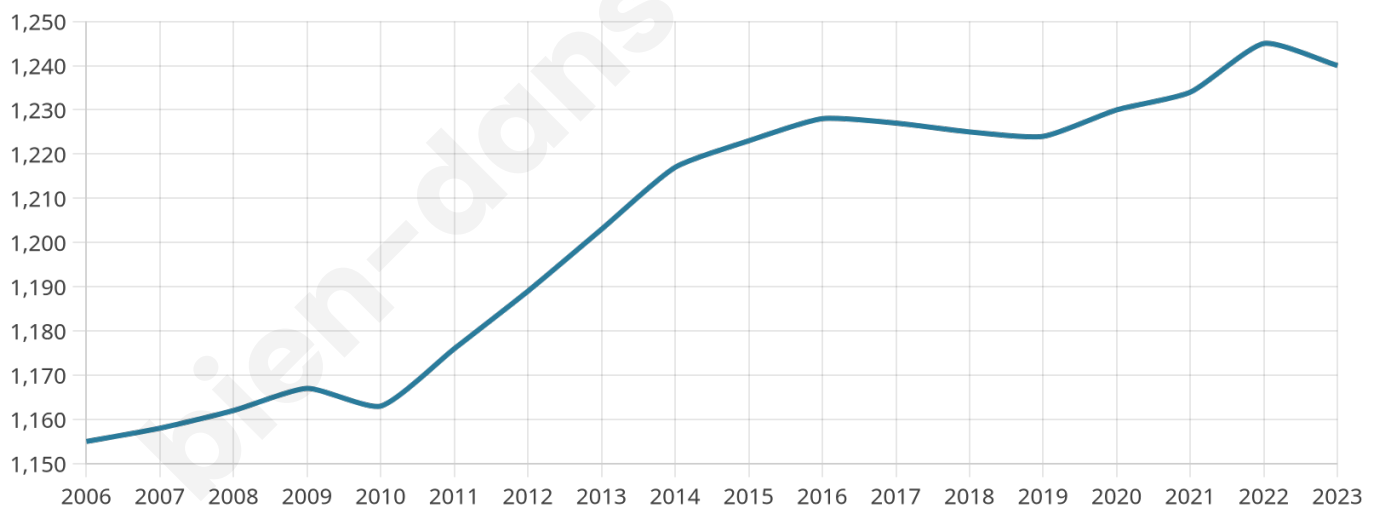

Version web

Ville de La Barthe-de- Neste

Présenté par

BIEN dans
ma **VILLE** 

Sommaire

Situation géographique	3
Statistiques sur la population	4
Evolution du nombre d'habitants	4
Tranche d'âge	5
0-14 ans	5
15-29 ans	5
30-44 ans	5
45-59 ans	5
60-74 ans	5
75-89 ans	5
90 ans et +	5
Activité professionnelle	5
Agriculteurs	5
Artisans, Commerçants	5
Cadres et sup.	5
Professions intermédiaires	5
Employé	5
Ouvrier	5
Retraité	5
Autres	5
Niveau de diplôme	6
Sans diplôme ou CEP	6
Brevet, BEPC, DNB	6
CAP-BEP ou équivalent	6
BAC ou équivalent	6
BAC+2	6
BAC+3 ou +4	6
BAC+5 ou plus	6
Composition des ménages	6
Couple sans enfant	6
Couple avec enfant(s)	6
Famille monoparentale	6
Colocation / Autre	6
Personnes seules	6
Profils électoraux	7
Premier tour	7
Sécurité	8
Evolution du nombre d'infractions	8
Pour comparer	9
Services à la population	10
Commerce	10
Éducation	10
Villes autour de La Barthe-de-Neste	11

1 240

Age moyen

46 ans

Pop active

43.3%

Taux chômage

6.8%

Pop densité

177 h/km²

Revenu moyen

22 760 €/an

Evolution du nombre d'habitants

Sources : Institut national de la statistique et des études économiques (insee) selon Les dernières parutions officielles de 2024 portant sur les années 2020, 2021 et 2022.