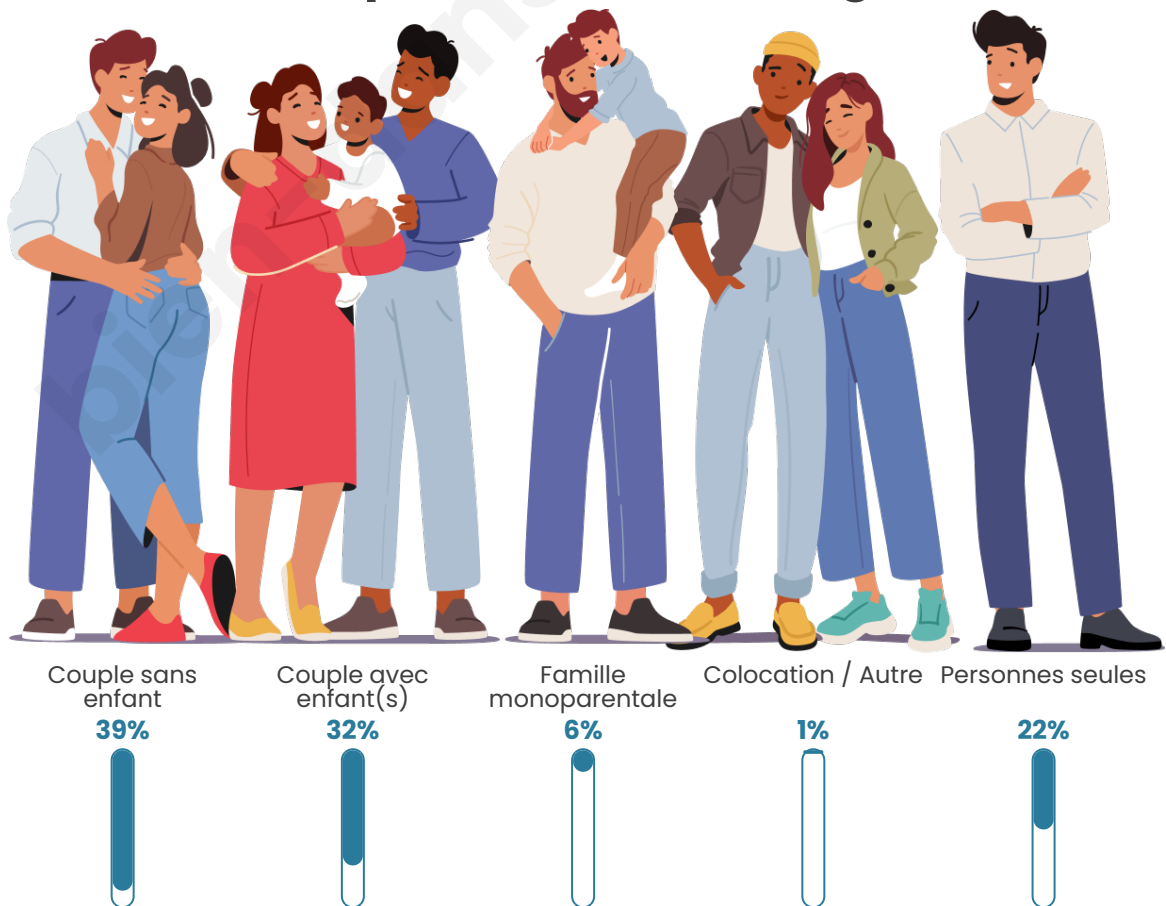

Tranche d'âge

Activité professionnelle

Niveau de diplôme

Composition des ménages

Profils électoraux

Premier tour

	Emmanuel MACRON	23.79 %
	Marine LE PEN	23.39 %
	Jean-Luc MÉLENCHON	21.64 %
	Jean LASSALLE	8.33 %
	Éric ZEMMOUR	5.24 %
	Yannick JADOT	4.44 %
	Valérie PÉCRESE	4.30 %
	Fabien ROUSSEL	3.76 %
	Anne HIDALGO	2.55 %
	Nicolas DUPONT-AIGNAN	1.61 %
	Philippe POUTOU	0.67 %
	Nathalie ARTHAUD	0.27 %