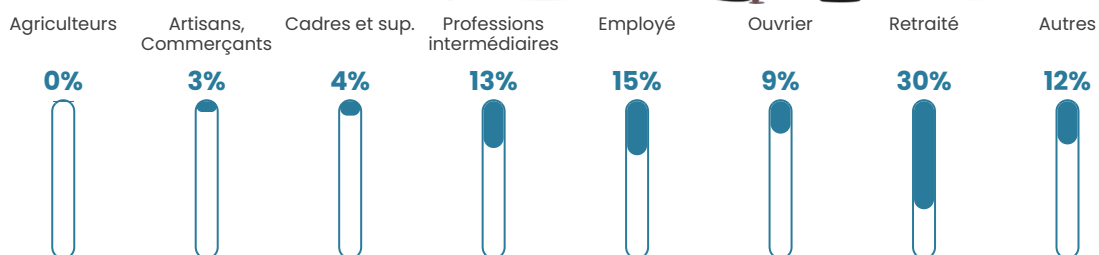

177 h/km²

Revenu moyen

22 760 €/an

Evolution du nombre d'habitants

Sources : Institut national de la statistique et des études économiques (insee) selon Les dernières parutions officielles de 2024 portant sur les années 2020, 2021 et 2022.

Tranche d'âge

Activité professionnelle

Niveau de diplôme

Composition des ménages

Profils électoraux

Premier tour

	Emmanuel MACRON	23.79 %
	Marine LE PEN	23.39 %
	Jean-Luc MÉLENCHON	21.64 %
	Jean LASSALLE	8.33 %
	Éric ZEMMOUR	5.24 %
	Yannick JADOT	4.44 %
	Valérie PÉCRESE	4.30 %
	Fabien ROUSSEL	3.76 %
	Anne HIDALGO	2.55 %
	Nicolas DUPONT-AIGNAN	1.61 %
	Philippe POUTOU	0.67 %
	Nathalie ARTHAUD	0.27 %