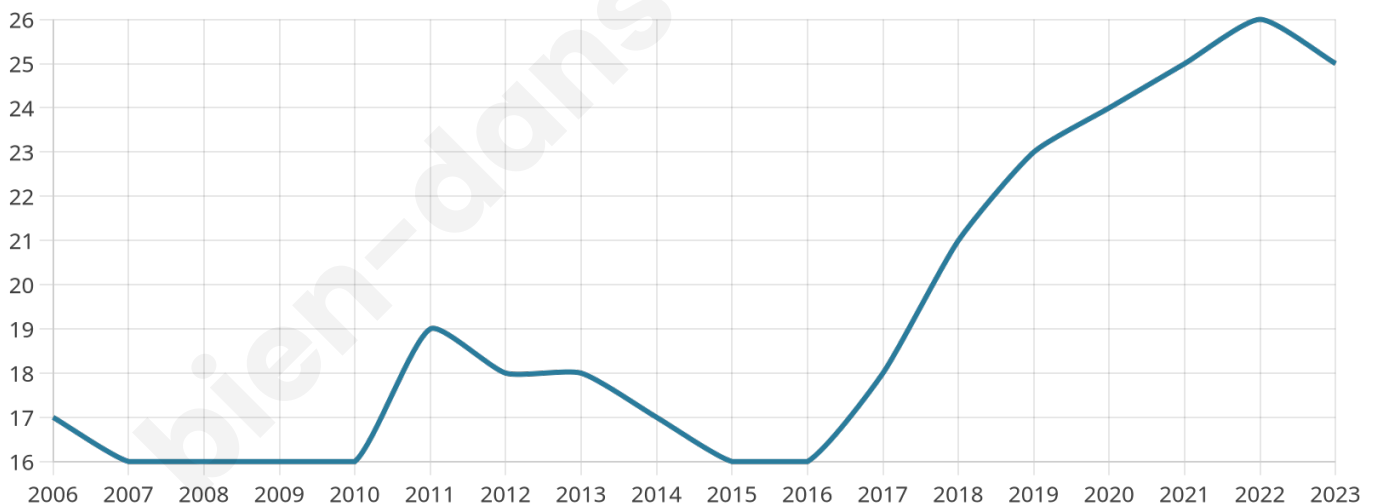

Version web

Ville de Barthe

Présenté par

BIEN dans
ma **VILLE** 

Sommaire

Situation géographique	3
Statistiques sur la population	4
Evolution du nombre d'habitants	4
Tranche d'âge	5
0-14 ans	5
15-29 ans	5
30-44 ans	5
45-59 ans	5
60-74 ans	5
75-89 ans	5
90 ans et +	5
Activité professionnelle	5
Agriculteurs	5
Artisans, Commerçants	5
Cadres et sup.	5
Professions intermédiaires	5
Employé	5
Ouvrier	5
Retraité	5
Autres	5
Niveau de diplôme	6
Sans diplôme ou CEP	6
Brevet, BEPC, DNB	6
CAP-BEP ou équivalent	6
BAC ou équivalent	6
BAC+2	6
BAC+3 ou +4	6
BAC+5 ou plus	6
Composition des ménages	6
Couple sans enfant	6
Couple avec enfant(s)	6
Famille monoparentale	6
Colocation / Autre	6
Personnes seules	6
Profils électoraux	7
Premier tour	7
Sécurité	8
Evolution du nombre d'infractions	8
Pour comparer	9
Services à la population	10
Commerce	10
Éducation	10
Villes autour de Barthe	12

25

Age moyen

44 ans

Pop active

48%

Taux chômage

0%

Pop densité

25 h/km²

Revenu moyen

NC

Evolution du nombre d'habitants

Sources : Institut national de la statistique et des études économiques (insee) selon Les dernières parutions officielles de 2024 portant sur les années 2020, 2021 et 2022.