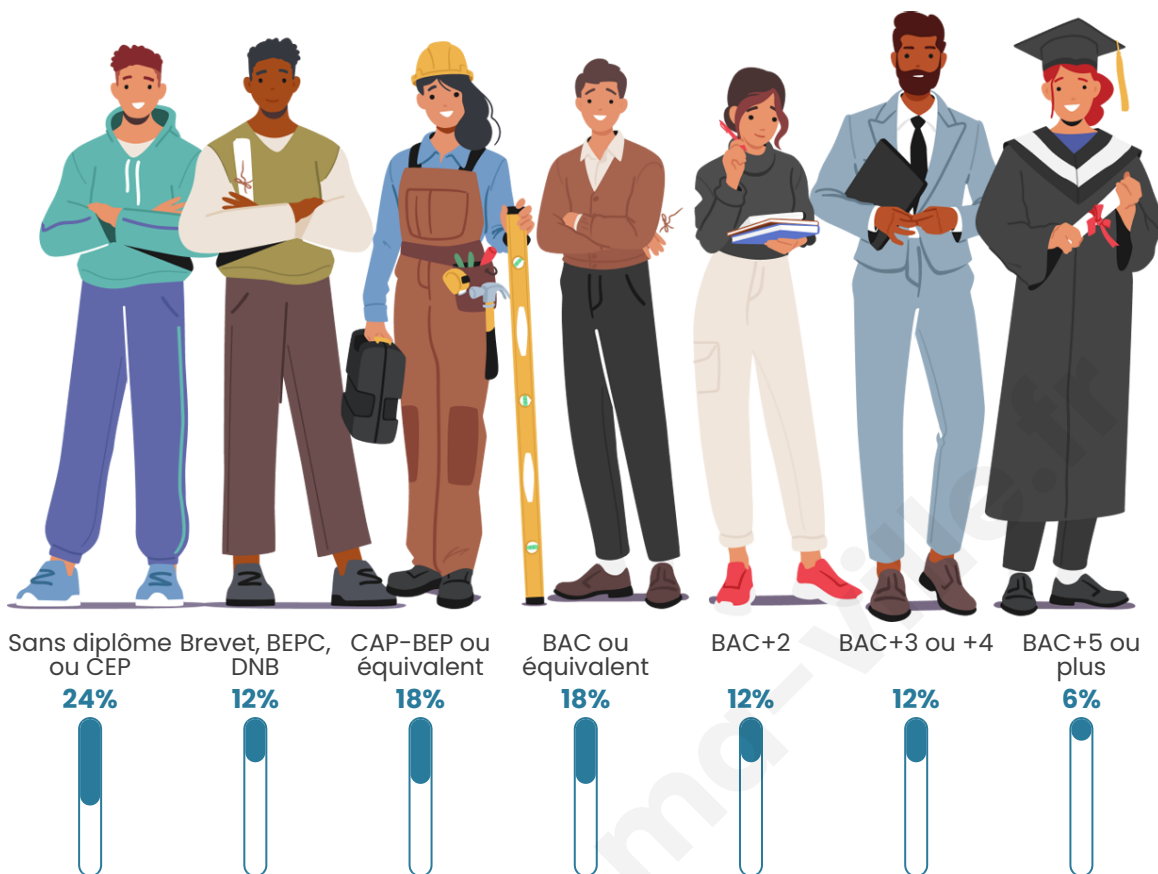

25

Age moyen

44 ans

Pop active

48%

Taux chômage

0%

Pop densité

Tranche d'âge

Activité professionnelle

Niveau de diplôme

Composition des ménages

Profils électoraux

Premier tour

	Emmanuel MACRON	26.67 %
	Yannick JADOT	26.67 %
	Marine LE PEN	20.00 %
	Jean-Luc MÉLENCHON	13.33 %
	Jean LASSALLE	6.67 %
	Éric ZEMMOUR	6.67 %
	Nathalie ARTHAUD	0.00 %
	Fabien ROUSSEL	0.00 %
	Anne HIDALGO	0.00 %
	Valérie PÉCRESSE	0.00 %
	Philippe POUTOU	0.00 %
	Nicolas DUPONT- AIGNAN	0.00 %