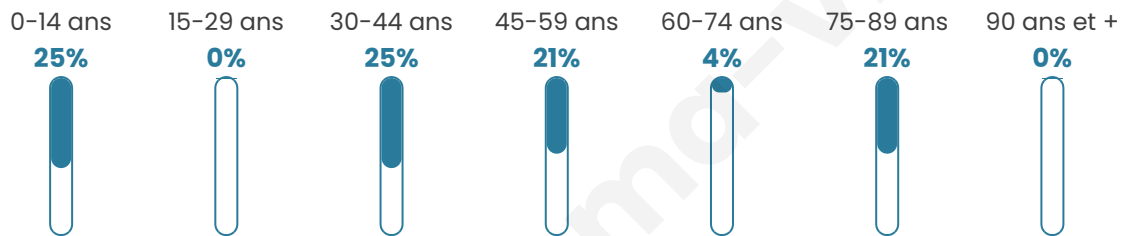

25

Age moyen

44 ans

Pop active

48%

Taux chômage

0%

Pop densité

25 h/km²

Revenu moyen

NC

Evolution du nombre d'habitants

Sources : Institut national de la statistique et des études économiques (insee) selon Les dernières parutions officielles de 2024 portant sur les années 2020, 2021 et 2022.

Tranche d'âge

Activité professionnelle

Niveau de diplôme

Composition des ménages

Profils électoraux

Premier tour

	Emmanuel MACRON	26.67 %
	Yannick JADOT	26.67 %
	Marine LE PEN	20.00 %
	Jean-Luc MÉLENCHON	13.33 %
	Jean LASSALLE	6.67 %
	Éric ZEMMOUR	6.67 %
	Nathalie ARTHAUD	0.00 %
	Fabien ROUSSEL	0.00 %
	Anne HIDALGO	0.00 %
	Valérie PÉCRESSE	0.00 %
	Philippe POUTOU	0.00 %
	Nicolas DUPONT- AIGNAN	0.00 %