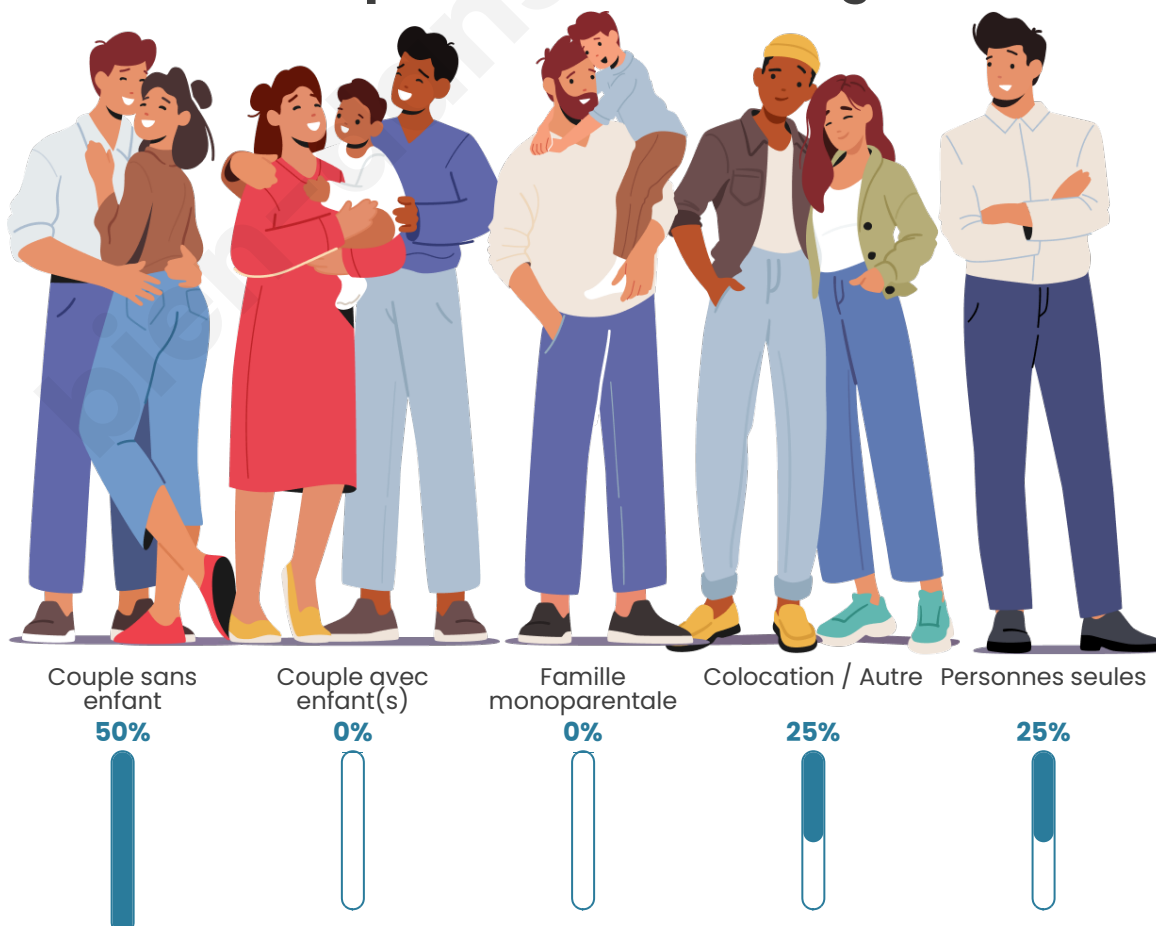

Tranche d'âge

Activité professionnelle

Niveau de diplôme

Composition des ménages

Profils électoraux

Premier tour

	Emmanuel MACRON	26.67 %
	Yannick JADOT	26.67 %
	Marine LE PEN	20.00 %
	Jean-Luc MÉLENCHON	13.33 %
	Jean LASSALLE	6.67 %
	Éric ZEMMOUR	6.67 %
	Nathalie ARTHAUD	0.00 %
	Fabien ROUSSEL	0.00 %
	Anne HIDALGO	0.00 %
	Valérie PÉCRESSE	0.00 %
	Philippe POUTOU	0.00 %
	Nicolas DUPONT- AIGNAN	0.00 %