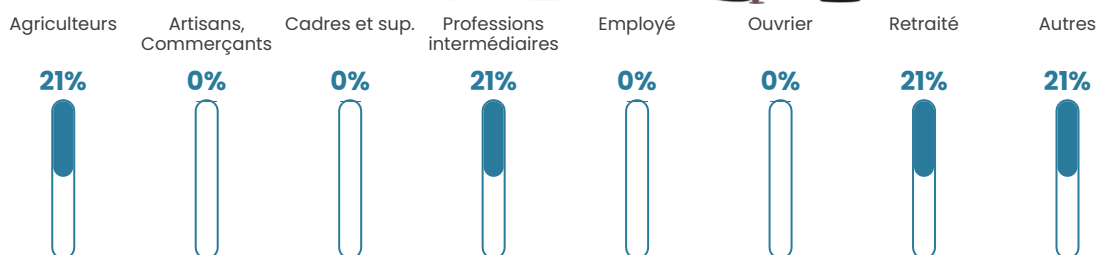

25 h/km²

Revenu moyen

NC

Evolution du nombre d'habitants

Sources : Institut national de la statistique et des études économiques (insee) selon Les dernières parutions officielles de 2024 portant sur les années 2020, 2021 et 2022.

Tranche d'âge

Activité professionnelle

Niveau de diplôme

Composition des ménages

Profils électoraux

Premier tour

	Emmanuel MACRON	26.67 %
	Yannick JADOT	26.67 %
	Marine LE PEN	20.00 %
	Jean-Luc MÉLENCHON	13.33 %
	Jean LASSALLE	6.67 %
	Éric ZEMMOUR	6.67 %
	Nathalie ARTHAUD	0.00 %
	Fabien ROUSSEL	0.00 %
	Anne HIDALGO	0.00 %
	Valérie PÉCRESSE	0.00 %
	Philippe POUTOU	0.00 %
	Nicolas DUPONT- AIGNAN	0.00 %