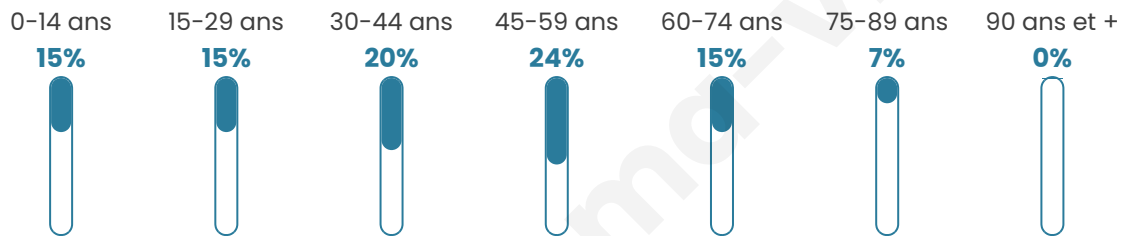

Age moyen

42 ans

Pop active

52.5%

Taux chômage

7.1%

Pop densité

351 h/km²

Revenu moyen

34 410 €/an

Evolution du nombre d'habitants

Sources : Institut national de la statistique et des études économiques (insee) selon Les dernières parutions officielles de 2024 portant sur les années 2020, 2021 et 2022.

Tranche d'âge

Activité professionnelle

Niveau de diplôme

Composition des ménages

Profils électoraux

Premier tour

| | | |
|---|---------------------------|---------|
|  | Emmanuel MACRON | 31.18 % |
|  | Marine LE PEN | 30.02 % |
|  | Éric ZEMMOUR | 10.60 % |
|  | Jean-Luc MÉLENCHON | 10.09 % |
|  | Yannick JADOT | 4.74 % |
|  | Valérie PÉCRESE | 4.39 % |
|  | Nicolas DUPONT- AIGNAN | 4.14 % |
|  | Jean LASSALLE | 2.27 % |
|  | Anne HIDALGO | 0.96 % |
|  | Fabien ROUSSEL | 0.81 % |
|  | Philippe POUTOU | 0.76 % |
|  | Nathalie ARTHAUD | 0.05 % |