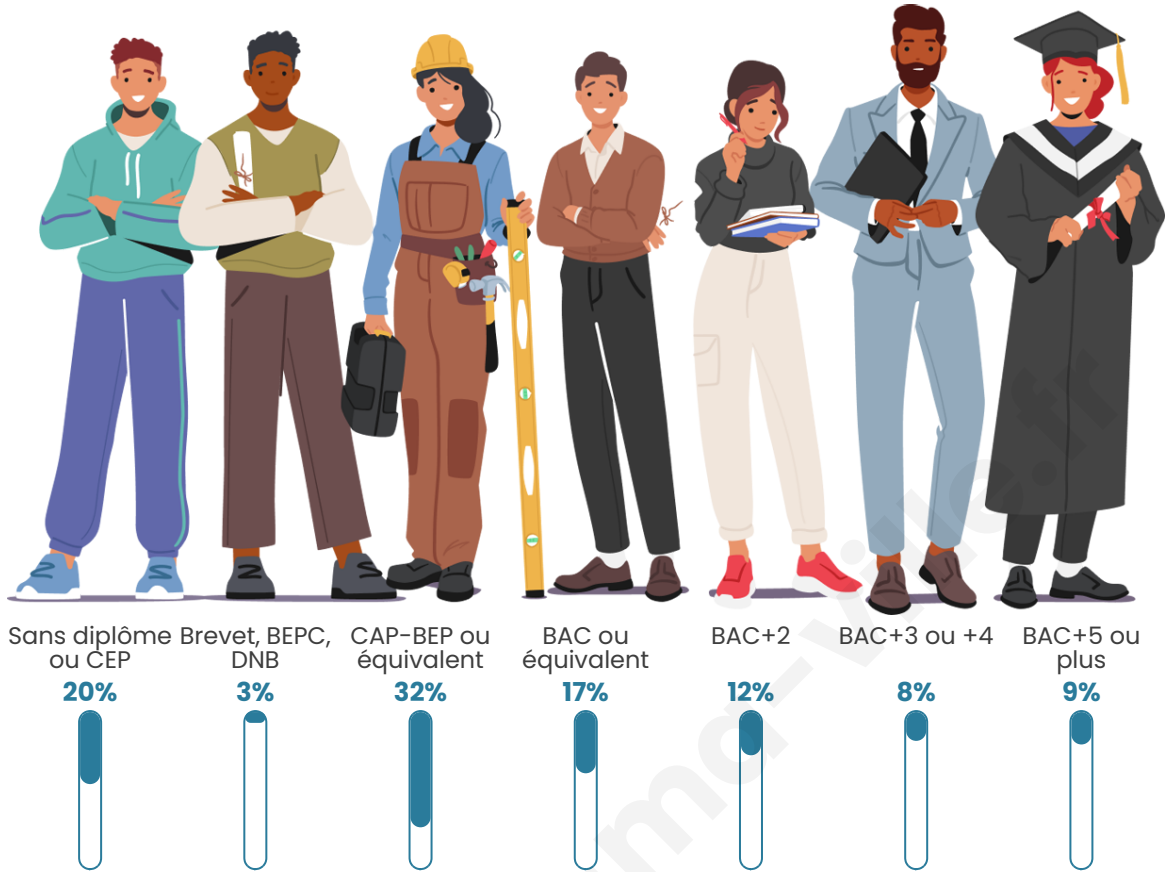

Tranche d'âge

Activité professionnelle

Niveau de diplôme

Composition des ménages

Profils électoraux

Premier tour

| | | |
|---|---------------------------|---------|
|  | Emmanuel MACRON | 31.18 % |
|  | Marine LE PEN | 30.02 % |
|  | Éric ZEMMOUR | 10.60 % |
|  | Jean-Luc MÉLENCHON | 10.09 % |
|  | Yannick JADOT | 4.74 % |
|  | Valérie PÉCRESE | 4.39 % |
|  | Nicolas DUPONT- AIGNAN | 4.14 % |
|  | Jean LASSALLE | 2.27 % |
|  | Anne HIDALGO | 0.96 % |
|  | Fabien ROUSSEL | 0.81 % |
|  | Philippe POUTOU | 0.76 % |
|  | Nathalie ARTHAUD | 0.05 % |