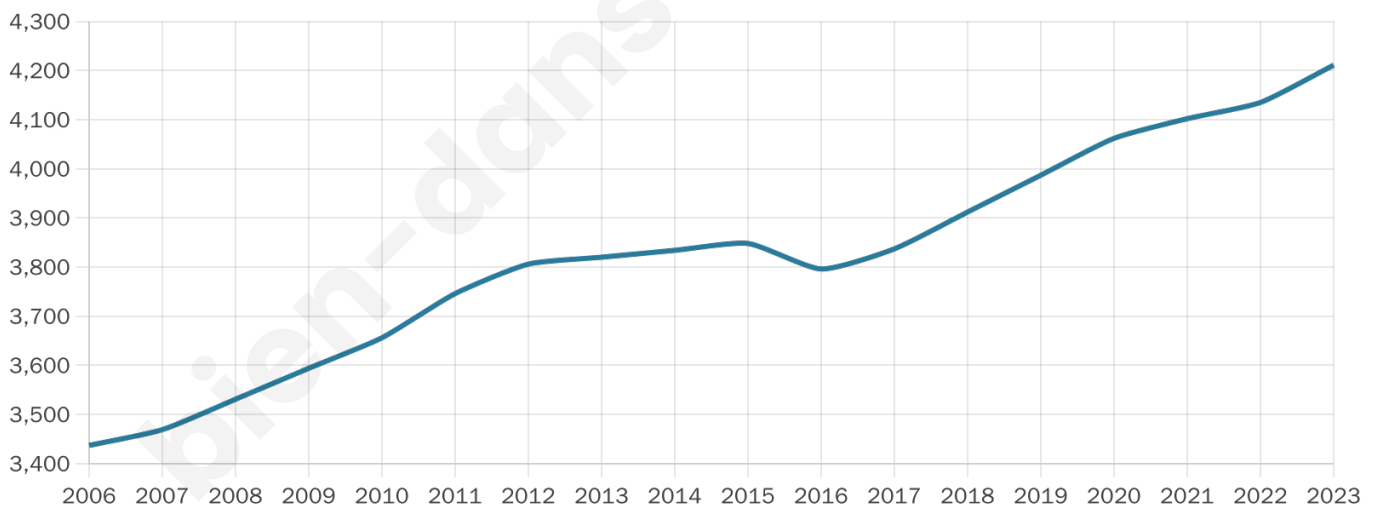

Age moyen

42 ans

Pop active

52.5%

Taux chômage

7.1%

Pop densité

351 h/km²

Revenu moyen

34 410 €/an

Evolution du nombre d'habitants

Sources : Institut national de la statistique et des études économiques (insee) selon Les dernières parutions officielles de 2024 portant sur les années 2020, 2021 et 2022.