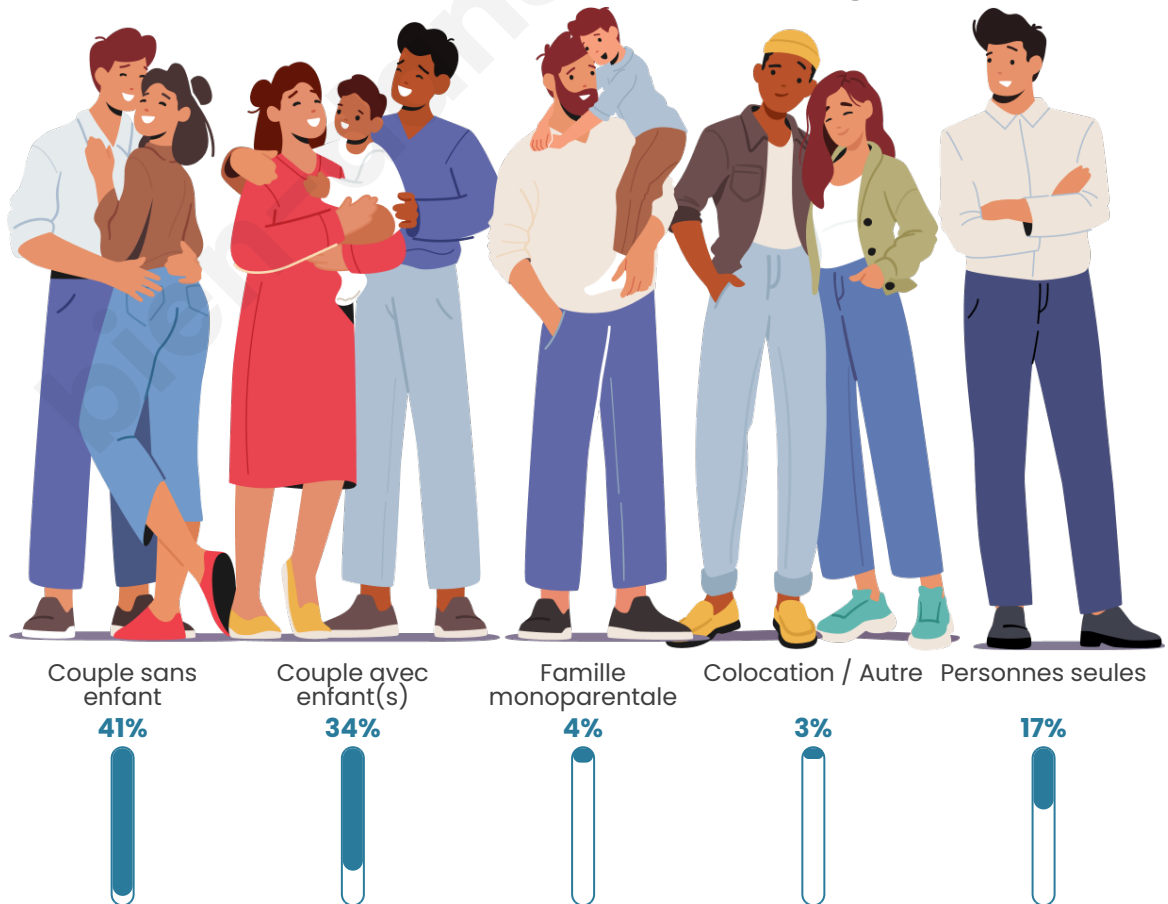

Tranche d'âge

Activité professionnelle

Niveau de diplôme

Composition des ménages

Profils électoraux

Premier tour

| | | |
|---|---------------------------|---------|
|  | Emmanuel MACRON | 31.18 % |
|  | Marine LE PEN | 30.02 % |
|  | Éric ZEMMOUR | 10.60 % |
|  | Jean-Luc MÉLENCHON | 10.09 % |
|  | Yannick JADOT | 4.74 % |
|  | Valérie PÉCRESE | 4.39 % |
|  | Nicolas DUPONT- AIGNAN | 4.14 % |
|  | Jean LASSALLE | 2.27 % |
|  | Anne HIDALGO | 0.96 % |
|  | Fabien ROUSSEL | 0.81 % |
|  | Philippe POUTOU | 0.76 % |
|  | Nathalie ARTHAUD | 0.05 % |

Participation : 74.23%

Votes blancs : 5.16%

Votes nuls : 1.46%

Sécurité

Agressions physiques / sexuelles

10

Cambriolages

13