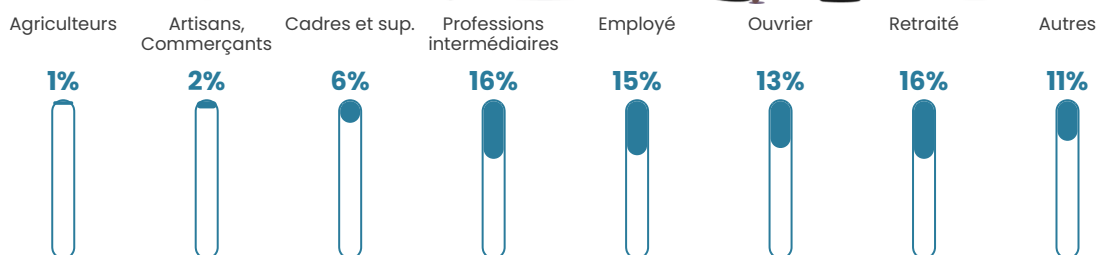

Revenu moyen

34 410 €/an

Evolution du nombre d'habitants

Sources : Institut national de la statistique et des études économiques (insee) selon Les dernières parutions officielles de 2024 portant sur les années 2020, 2021 et 2022.

Tranche d'âge

Activité professionnelle

Niveau de diplôme

Composition des ménages

Profils électoraux

Premier tour

| | | |
|---|---------------------------|---------|
|  | Emmanuel MACRON | 31.18 % |
|  | Marine LE PEN | 30.02 % |
|  | Éric ZEMMOUR | 10.60 % |
|  | Jean-Luc MÉLENCHON | 10.09 % |
|  | Yannick JADOT | 4.74 % |
|  | Valérie PÉCRESE | 4.39 % |
|  | Nicolas DUPONT- AIGNAN | 4.14 % |
|  | Jean LASSALLE | 2.27 % |
|  | Anne HIDALGO | 0.96 % |
|  | Fabien ROUSSEL | 0.81 % |
|  | Philippe POUTOU | 0.76 % |
|  | Nathalie ARTHAUD | 0.05 % |