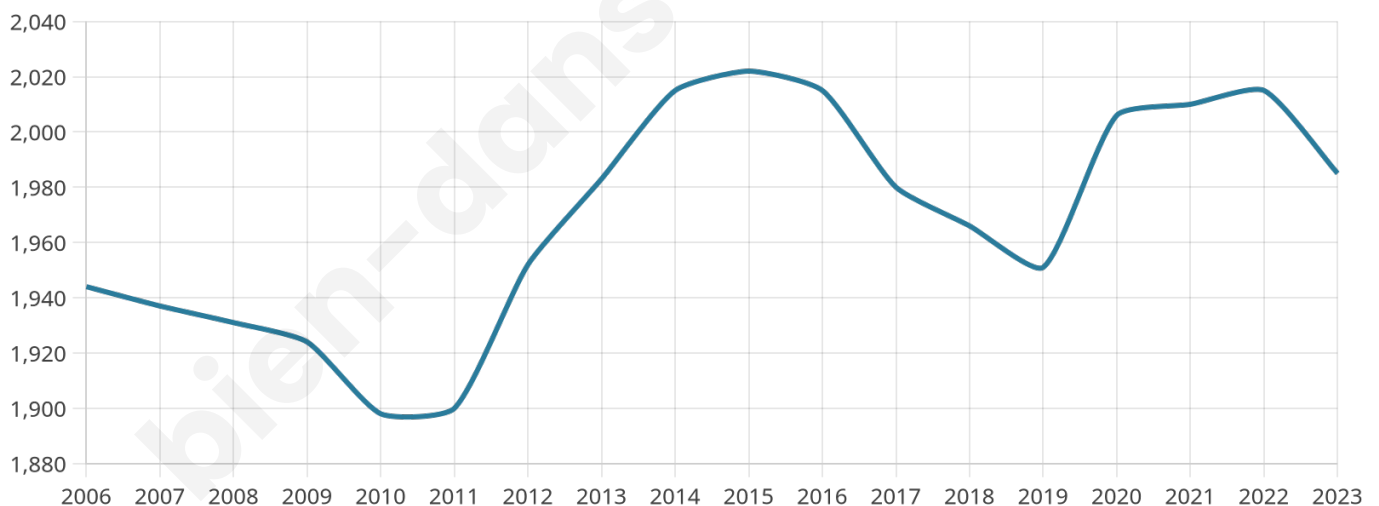

# Statistiques sur la population

Nombre d'habitants

**1 985**

Age moyen

**48 ans**

Pop active

**40.4%**

Taux chômage

**7.2%**

Pop densité

**662 h/km<sup>2</sup>**

Revenu moyen

**25 280 €/an**

## Evolution du nombre d'habitants

Sources : Institut national de la statistique et des études économiques (insee) selon Les dernières parutions officielles de 2024 portant sur les années 2020, 2021 et 2022.