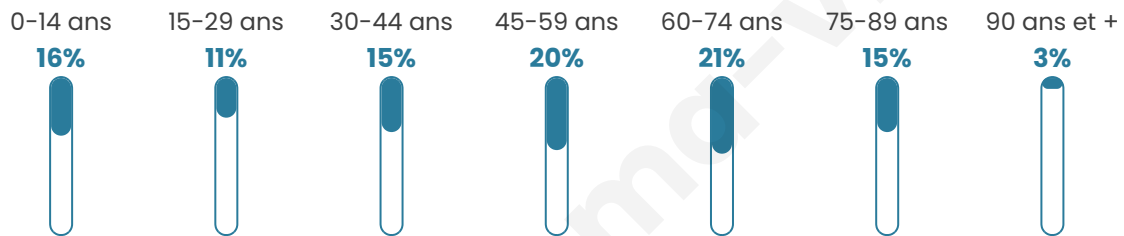

# Statistiques sur la population

Nombre d'habitants

**1 985**

Age moyen

**48 ans**

Pop active

**40.4%**

Taux chômage

**7.2%**

Pop densité

**662 h/km<sup>2</sup>**

Revenu moyen

**25 280 €/an**

## Evolution du nombre d'habitants

Sources : Institut national de la statistique et des études économiques (insee) selon Les dernières parutions officielles de 2024 portant sur les années 2020, 2021 et 2022.

## Tranche d'âge