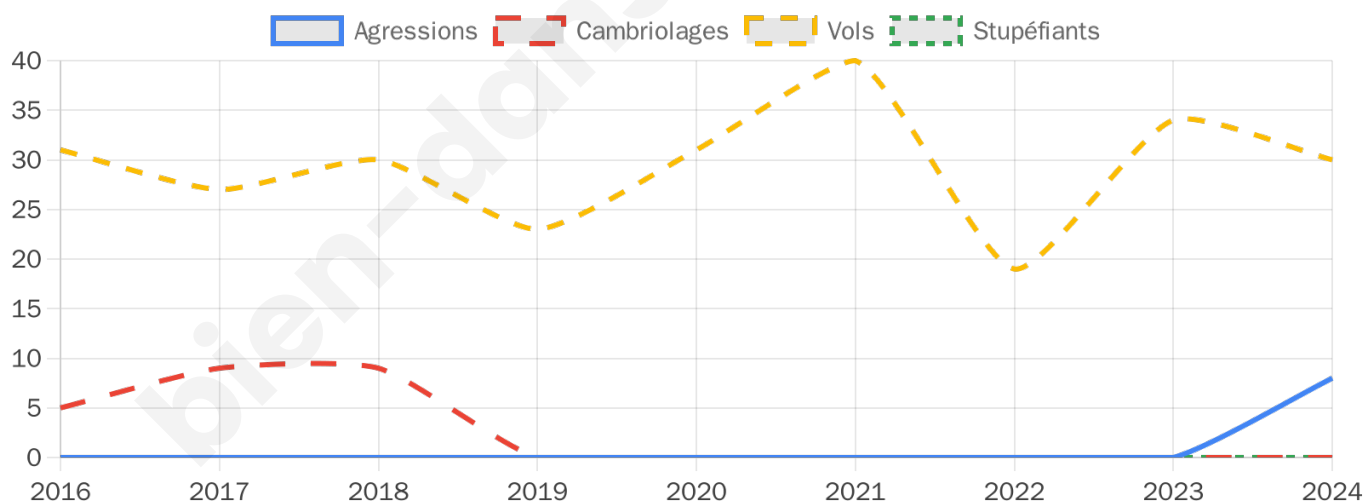

Sécurité

Agressions physiques / sexuelles

8

Cambriolages

0

Vols / dégradations

30

Stupéfiants

0

Evolution du nombre d'infractions