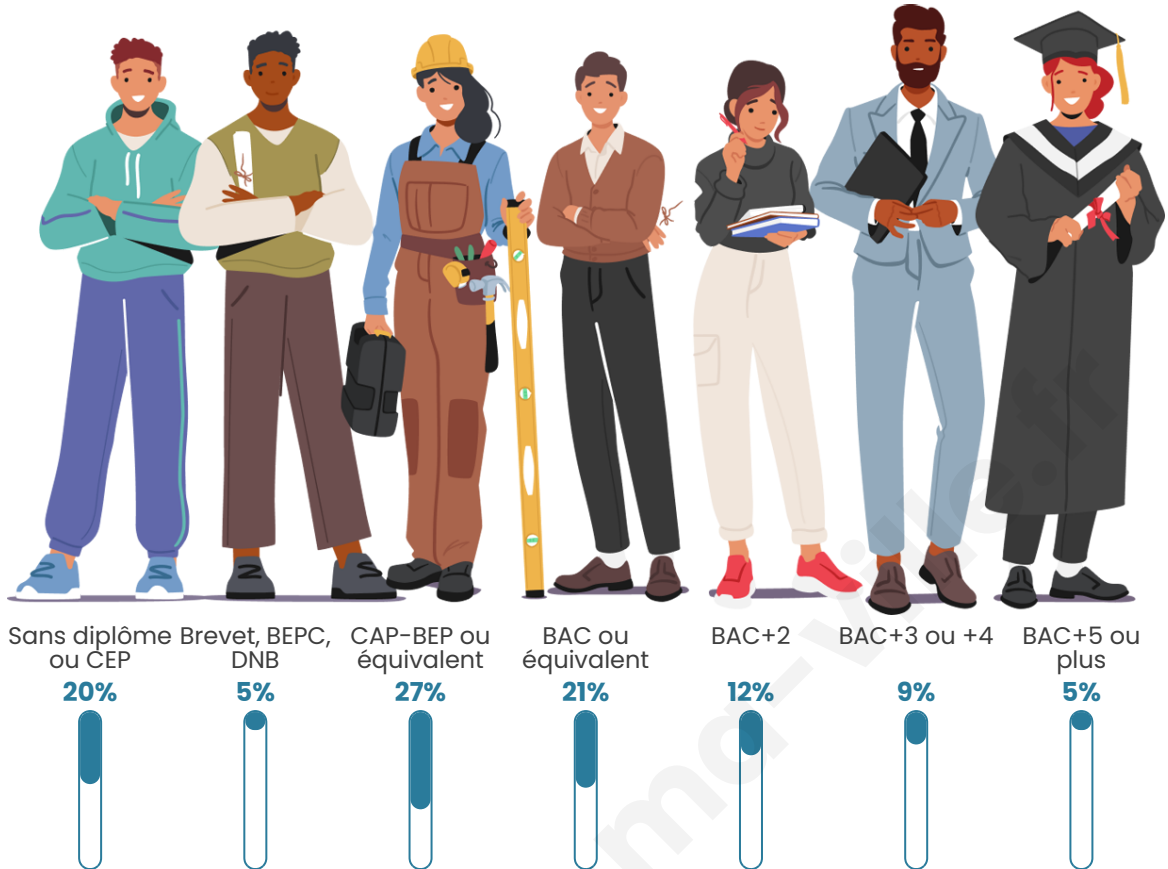

2 058

Age moyen

41 ans

Pop active

49.3%

Taux chômage

8%

Pop densité

Tranche d'âge

Activité professionnelle

Niveau de diplôme

Composition des ménages

Profils électoraux

Premier tour

	Emmanuel MACRON	26.09 %
	Marine LE PEN	24.41 %
	Jean-Luc MÉLENCHON	21.07 %
	Jean LASSALLE	7.19 %
	Éric ZEMMOUR	6.27 %
	Valérie PÉCRESSÉ	3.68 %
	Yannick JADOT	3.26 %
	Fabien ROUSSEL	3.18 %
	Anne HIDALGO	1.67 %
	Nicolas DUPONT- AIGNAN	1.59 %
	Philippe POUTOU	0.92 %
	Nathalie ARTHAUD	0.67 %