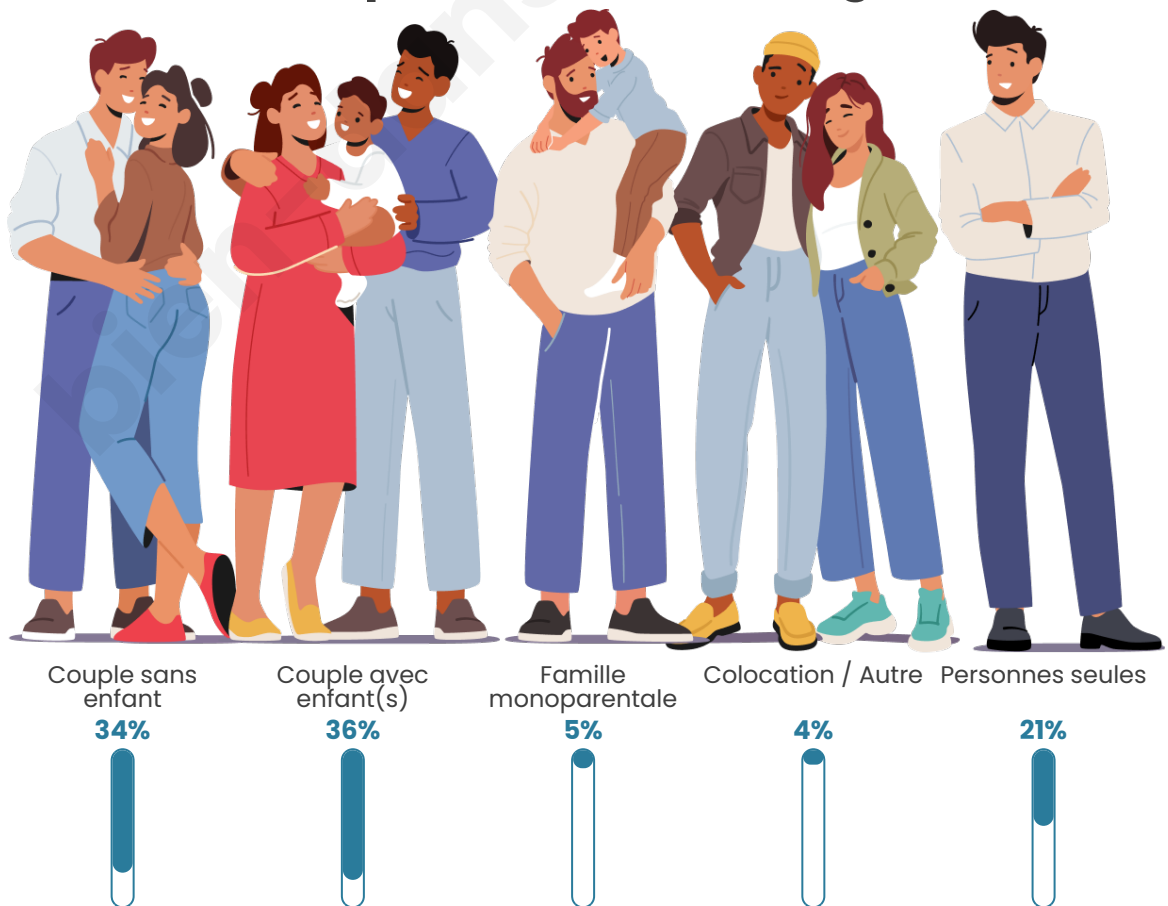

Tranche d'âge

Activité professionnelle

Niveau de diplôme

Composition des ménages

Profils électoraux

Premier tour

	Emmanuel MACRON	26.09 %
	Marine LE PEN	24.41 %
	Jean-Luc MÉLENCHON	21.07 %
	Jean LASSALLE	7.19 %
	Éric ZEMMOUR	6.27 %
	Valérie PÉCRESSÉ	3.68 %
	Yannick JADOT	3.26 %
	Fabien ROUSSEL	3.18 %
	Anne HIDALGO	1.67 %
	Nicolas DUPONT- AIGNAN	1.59 %
	Philippe POUTOU	0.92 %
	Nathalie ARTHAUD	0.67 %