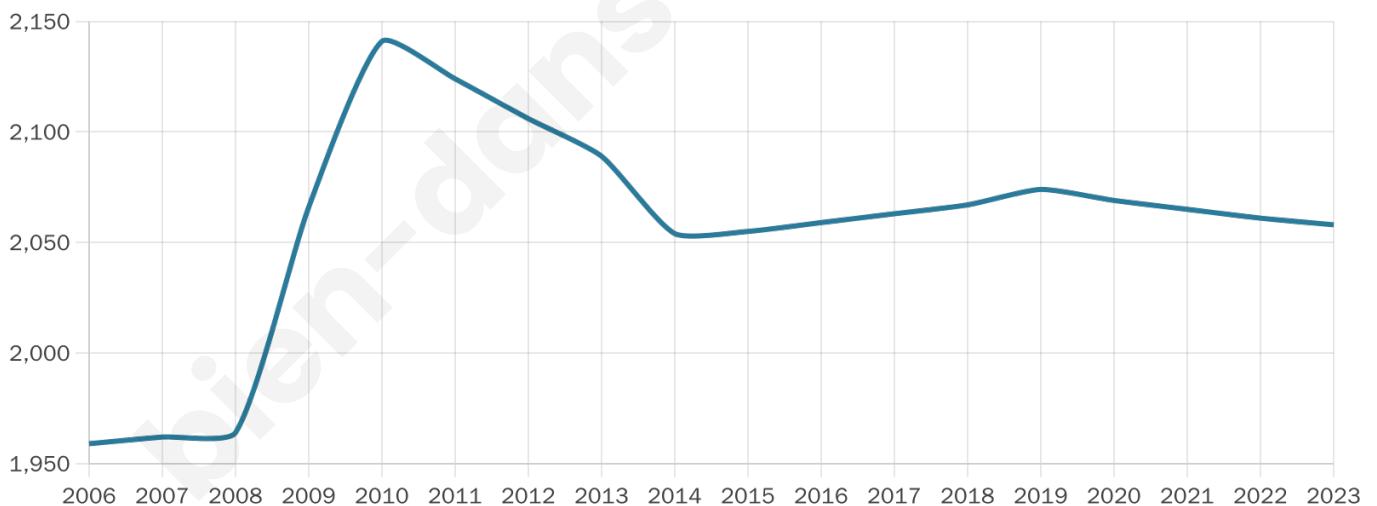

2 058

Age moyen

41 ans

Pop active

49.3%

Taux chômage

8%

Pop densité

147 h/km²

Revenu moyen

22 190 €/an

Evolution du nombre d'habitants

Sources : Institut national de la statistique et des études économiques (insee) selon Les dernières parutions officielles de 2024 portant sur les années 2020, 2021 et 2022.