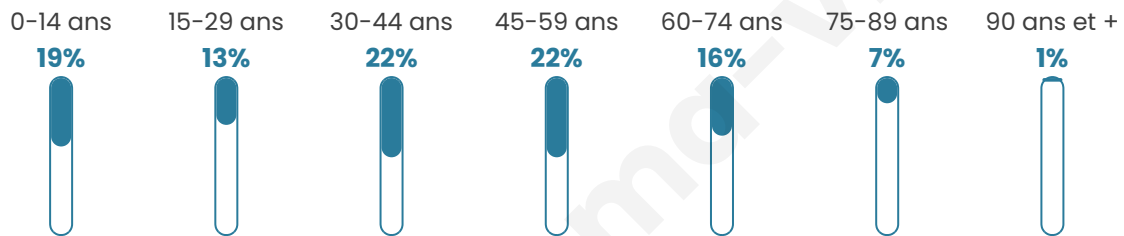

2 058

Age moyen

41 ans

Pop active

49.3%

Taux chômage

8%

Pop densité

147 h/km²

Revenu moyen

22 190 €/an

Evolution du nombre d'habitants

Sources : Institut national de la statistique et des études économiques (insee) selon Les dernières parutions officielles de 2024 portant sur les années 2020, 2021 et 2022.

Tranche d'âge

Activité professionnelle

Niveau de diplôme

Composition des ménages

Profils électoraux

Premier tour

	Emmanuel MACRON	26.09 %
	Marine LE PEN	24.41 %
	Jean-Luc MÉLENCHON	21.07 %
	Jean LASSALLE	7.19 %
	Éric ZEMMOUR	6.27 %
	Valérie PÉCRESSÉ	3.68 %
	Yannick JADOT	3.26 %
	Fabien ROUSSEL	3.18 %
	Anne HIDALGO	1.67 %
	Nicolas DUPONT- AIGNAN	1.59 %
	Philippe POUTOU	0.92 %
	Nathalie ARTHAUD	0.67 %