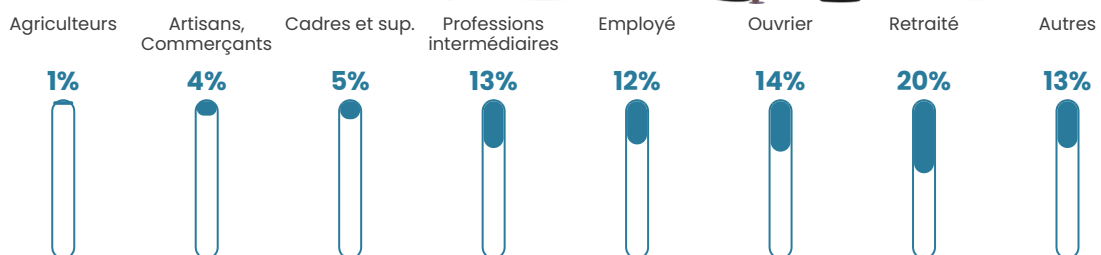

147 h/km²

Revenu moyen

22 190 €/an

Evolution du nombre d'habitants

Sources : Institut national de la statistique et des études économiques (insee) selon Les dernières parutions officielles de 2024 portant sur les années 2020, 2021 et 2022.

Tranche d'âge

Activité professionnelle

Niveau de diplôme

Composition des ménages

Profils électoraux

Premier tour

	Emmanuel MACRON	26.09 %
	Marine LE PEN	24.41 %
	Jean-Luc MÉLENCHON	21.07 %
	Jean LASSALLE	7.19 %
	Éric ZEMMOUR	6.27 %
	Valérie PÉCRESSÉ	3.68 %
	Yannick JADOT	3.26 %
	Fabien ROUSSEL	3.18 %
	Anne HIDALGO	1.67 %
	Nicolas DUPONT- AIGNAN	1.59 %
	Philippe POUTOU	0.92 %
	Nathalie ARTHAUD	0.67 %