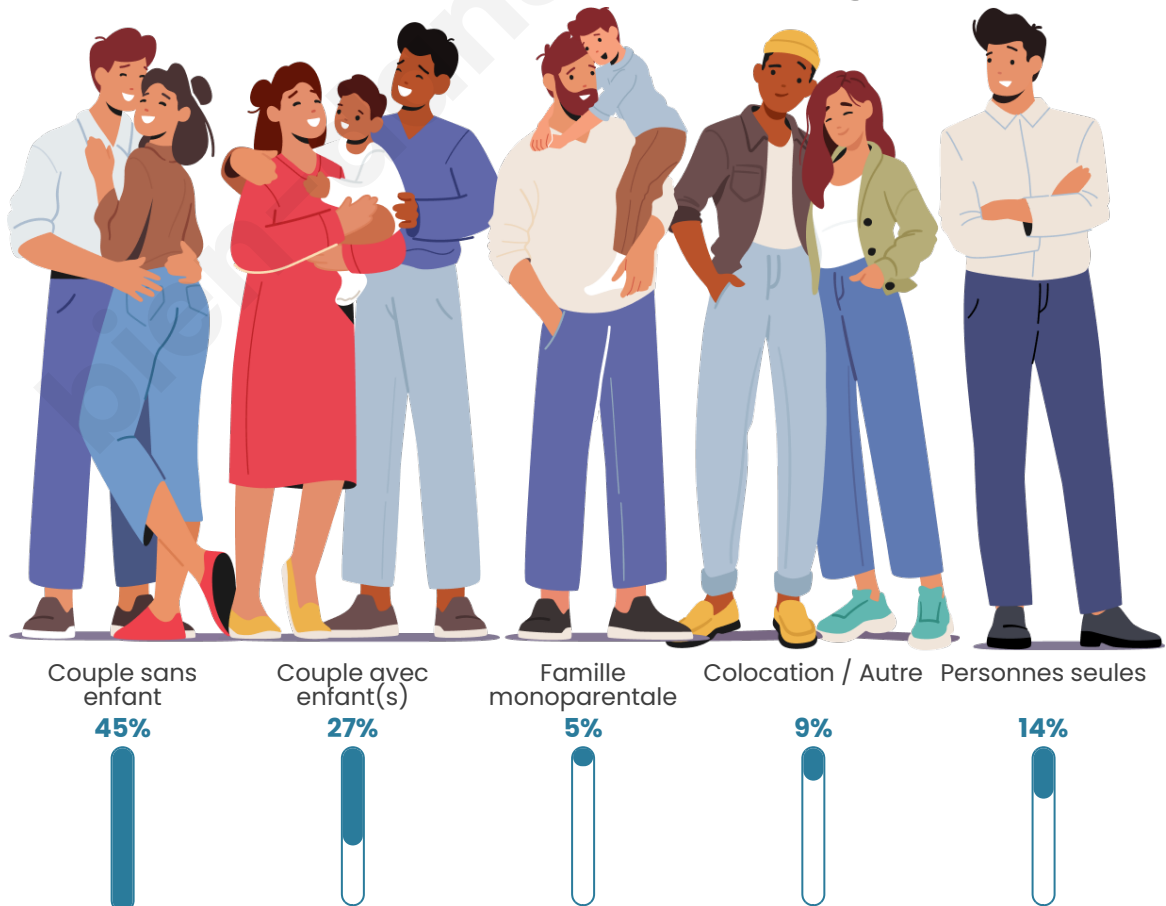

Tranche d'âge

Activité professionnelle

bien-dans-ma-ville.fr

Niveau de diplôme

Composition des ménages

Profils électoraux

Premier tour

	Emmanuel MACRON	27.17 %
	Marine LE PEN	25.00 %
	Valérie PÉCRESE	11.96 %
	Jean-Luc MÉLENCHON	9.78 %
	Jean LASSALLE	7.61 %
	Yannick JADOT	6.52 %
	Éric ZEMMOUR	4.35 %
	Anne HIDALGO	2.17 %
	Nicolas DUPONT- AIGNAN	2.17 %
	Nathalie ARTHAUD	1.09 %
	Fabien ROUSSEL	1.09 %
	Philippe POUTOU	1.09 %