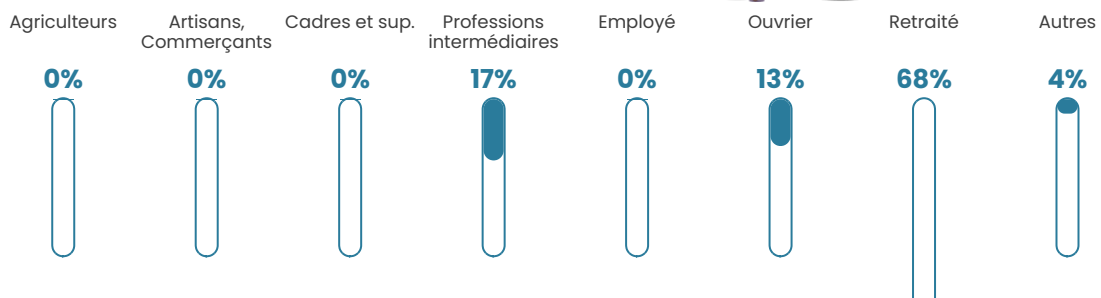

49 ans

Pop active

52.8%

Taux chômage

6.3%

Pop densité

12 h/km²

Revenu moyen

26 760 €/an

Evolution du nombre d'habitants

Sources : Institut national de la statistique et des études économiques (insee) selon Les dernières parutions officielles de 2024 portant sur les années 2020, 2021 et 2022.

Tranche d'âge

Activité professionnelle

bien-dans-ma-ville.fr

Niveau de diplôme

Composition des ménages

Profils électoraux

Premier tour

	Emmanuel MACRON	27.17 %
	Marine LE PEN	25.00 %
	Valérie PÉCRESE	11.96 %
	Jean-Luc MÉLENCHON	9.78 %
	Jean LASSALLE	7.61 %
	Yannick JADOT	6.52 %
	Éric ZEMMOUR	4.35 %
	Anne HIDALGO	2.17 %
	Nicolas DUPONT- AIGNAN	2.17 %
	Nathalie ARTHAUD	1.09 %
	Fabien ROUSSEL	1.09 %
	Philippe POUTOU	1.09 %