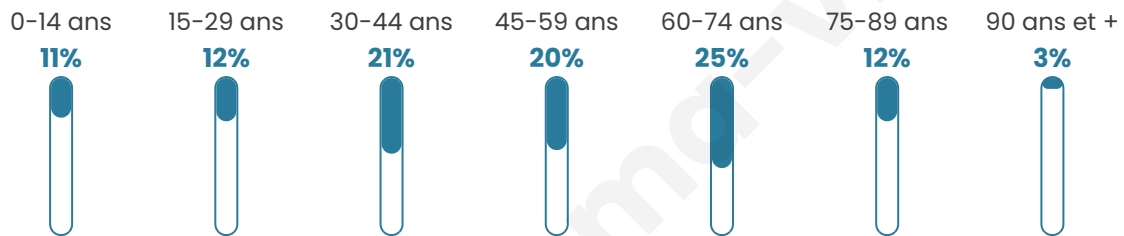

Version web

Ville de Bars

Présenté par

BIEN dans
ma **VILLE** 

Sommaire

Situation géographique	3
Statistiques sur la population	4
Evolution du nombre d'habitants	4
Tranche d'âge	5
0-14 ans	5
15-29 ans	5
30-44 ans	5
45-59 ans	5
60-74 ans	5
75-89 ans	5
90 ans et +	5
Activité professionnelle	5
Agriculteurs	5
Artisans, Commerçants	5
Cadres et sup.	5
Professions intermédiaires	5
Employé	5
Ouvrier	5
Retraité	5
Autres	5
Niveau de diplôme	7
Sans diplôme ou CEP	7
Brevet, BEPC, DNB	7
CAP-BEP ou équivalent	7
BAC ou équivalent	7
BAC+2	7
BAC+3 ou +4	7
BAC+5 ou plus	7
Composition des ménages	7
Couple sans enfant	7
Couple avec enfant(s)	7
Famille monoparentale	7
Colocation / Autre	7
Personnes seules	7
Profils électoraux	8
Premier tour	8
Sécurité	9
Evolution du nombre d'infractions	9
Pour comparer	10
Services à la population	11
Commerce	11
Éducation	11
Villes autour de Bars	12

49 ans

Pop active

52.8%

Taux chômage

6.3%

Pop densité

12 h/km²

Revenu moyen

Tranche d'âge

Activité professionnelle

bien-dans-ma-ville.fr

Niveau de diplôme

Composition des ménages

Profils électoraux

Premier tour

	Emmanuel MACRON	27.17 %
	Marine LE PEN	25.00 %
	Valérie PÉCRESE	11.96 %
	Jean-Luc MÉLENCHON	9.78 %
	Jean LASSALLE	7.61 %
	Yannick JADOT	6.52 %
	Éric ZEMMOUR	4.35 %
	Anne HIDALGO	2.17 %
	Nicolas DUPONT- AIGNAN	2.17 %
	Nathalie ARTHAUD	1.09 %
	Fabien ROUSSEL	1.09 %
	Philippe POUTOU	1.09 %