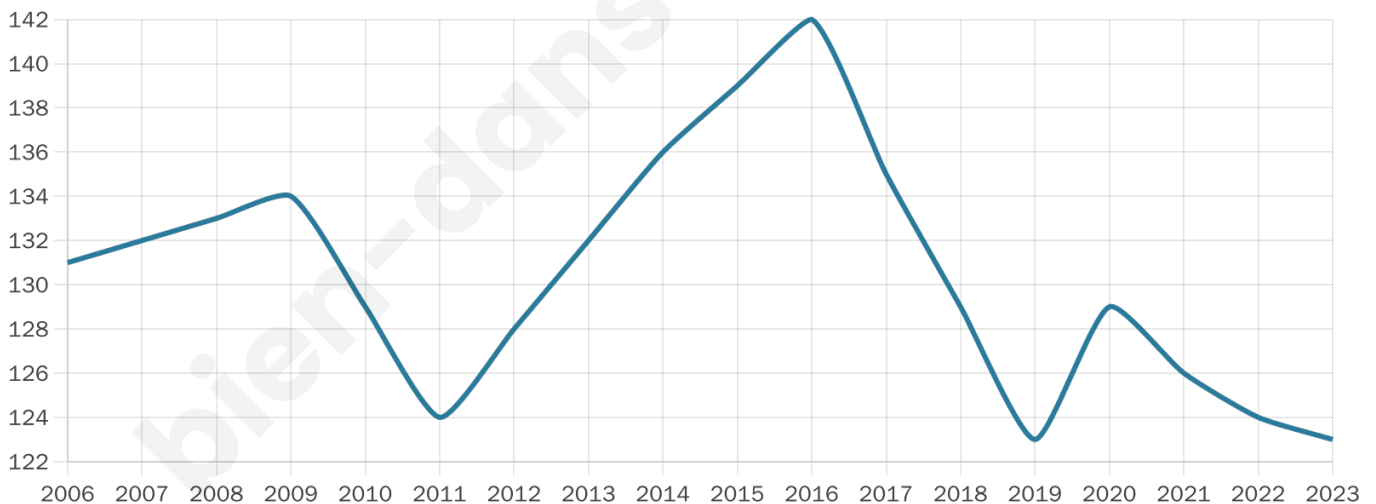

Version web

Ville de Bars

Présenté par

BIEN dans
ma **VILLE** 

Sommaire

Situation géographique	3
Statistiques sur la population	4
Evolution du nombre d'habitants	4
Tranche d'âge	5
0-14 ans	5
15-29 ans	5
30-44 ans	5
45-59 ans	5
60-74 ans	5
75-89 ans	5
90 ans et +	5
Activité professionnelle	5
Agriculteurs	5
Artisans, Commerçants	5
Cadres et sup.	5
Professions intermédiaires	5
Employé	5
Ouvrier	5
Retraité	5
Autres	5
Niveau de diplôme	7
Sans diplôme ou CEP	7
Brevet, BEPC, DNB	7
CAP-BEP ou équivalent	7
BAC ou équivalent	7
BAC+2	7
BAC+3 ou +4	7
BAC+5 ou plus	7
Composition des ménages	7
Couple sans enfant	7
Couple avec enfant(s)	7
Famille monoparentale	7
Colocation / Autre	7
Personnes seules	7
Profils électoraux	8
Premier tour	8
Sécurité	9
Evolution du nombre d'infractions	9
Pour comparer	10
Services à la population	11
Commerce	11
Éducation	11
Villes autour de Bars	12

49 ans

Pop active

52.8%

Taux chômage

6.3%

Pop densité

12 h/km²

Revenu moyen

26 760 €/an

Evolution du nombre d'habitants

Sources : Institut national de la statistique et des études économiques (insee) selon Les dernières parutions officielles de 2024 portant sur les années 2020, 2021 et 2022.