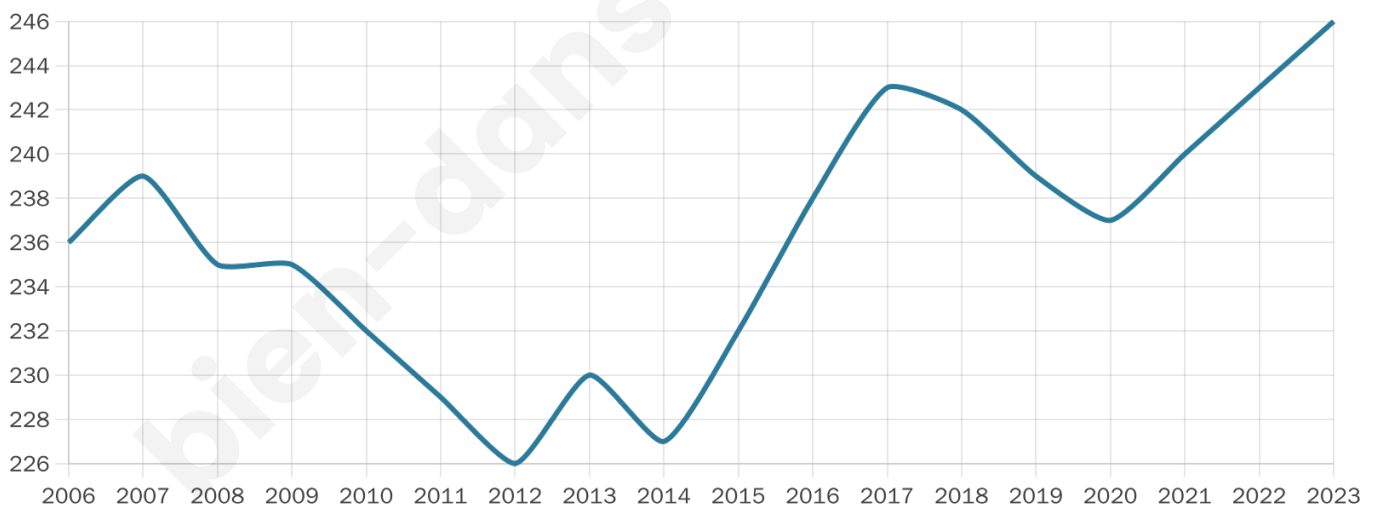

246

Age moyen

47 ans

Pop active

41.5%

Taux chômage

12.3%

Pop densité

11 h/km²

Revenu moyen

19 300 €/an

Evolution du nombre d'habitants

Sources : Institut national de la statistique et des études économiques (insee) selon Les dernières parutions officielles de 2024 portant sur les années 2020, 2021 et 2022.