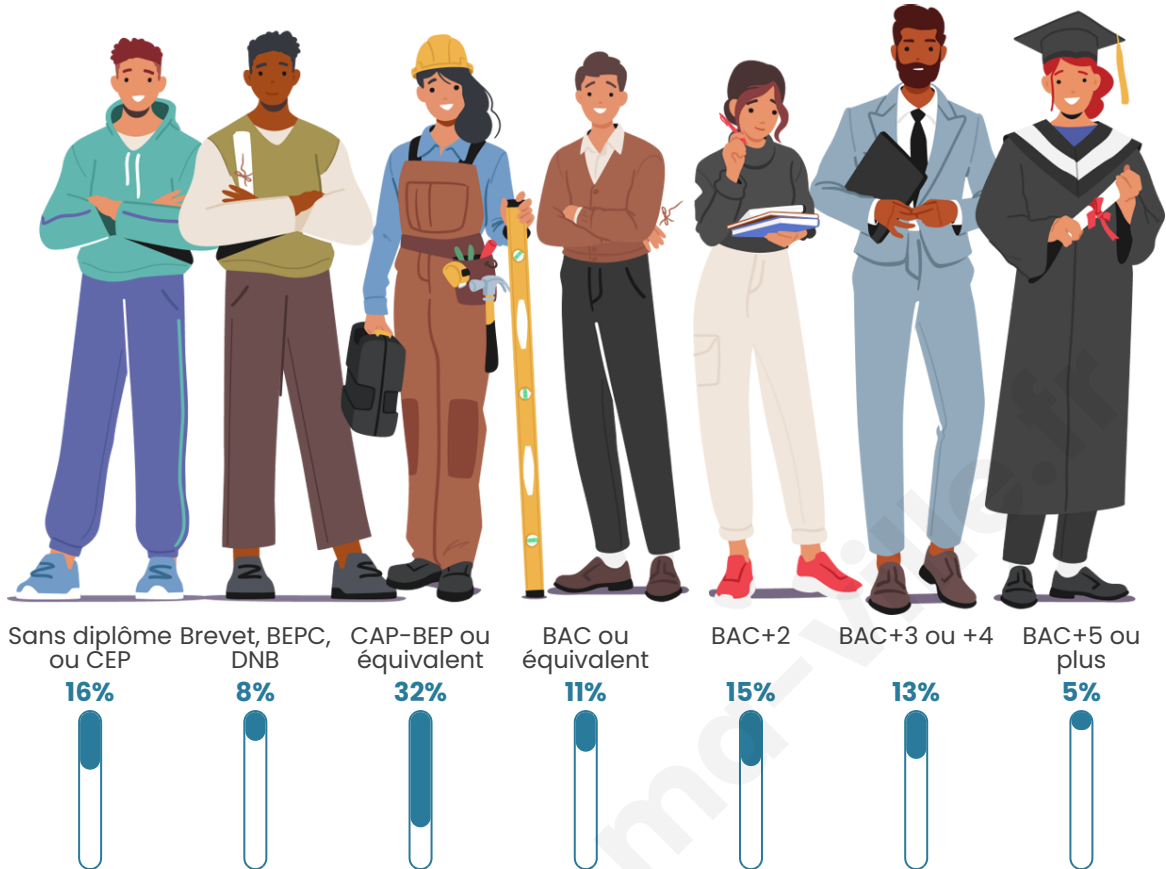

246

Age moyen

47 ans

Pop active

41.5%

Taux chômage

12.3%

Pop densité

Tranche d'âge

Activité professionnelle

Niveau de diplôme

Composition des ménages

Profils électoraux

Premier tour

	Jean-Luc MÉLENCHON	36.93 %
	Marine LE PEN	15.91 %
	Emmanuel MACRON	12.50 %
	Éric ZEMMOUR	6.82 %
	Yannick JADOT	6.25 %
	Jean LASSALLE	5.11 %
	Valérie PÉCRESE	5.11 %
	Fabien ROUSSEL	3.41 %
	Nicolas DUPONT- AIGNAN	3.41 %
	Anne HIDALGO	2.84 %
	Philippe POUTOU	1.14 %
	Nathalie ARTHAUD	0.57 %