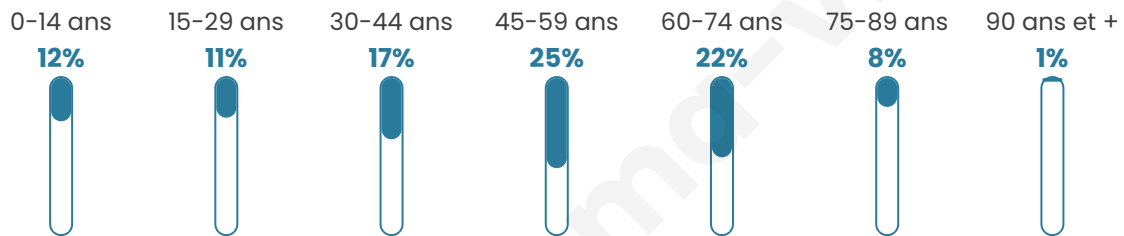

246

Age moyen

47 ans

Pop active

41.5%

Taux chômage

12.3%

Pop densité

11 h/km²

Revenu moyen

19 300 €/an

Evolution du nombre d'habitants

Sources : Institut national de la statistique et des études économiques (insee) selon Les dernières parutions officielles de 2024 portant sur les années 2020, 2021 et 2022.

Tranche d'âge

Activité professionnelle

Niveau de diplôme

Composition des ménages

Profils électoraux

Premier tour

	Jean-Luc MÉLENCHON	36.93 %
	Marine LE PEN	15.91 %
	Emmanuel MACRON	12.50 %
	Éric ZEMMOUR	6.82 %
	Yannick JADOT	6.25 %
	Jean LASSALLE	5.11 %
	Valérie PÉCRESE	5.11 %
	Fabien ROUSSEL	3.41 %
	Nicolas DUPONT- AIGNAN	3.41 %
	Anne HIDALGO	2.84 %
	Philippe POUTOU	1.14 %
	Nathalie ARTHAUD	0.57 %

211 inscrits

Participation : 87.2%

Votes blancs : 3.26%

Votes nuls : 1.09%

Second tour

	Emmanuel MACRON	51,49 %
	Marine LE PEN	48,51 %

212 inscrits

Participation : 80.19%