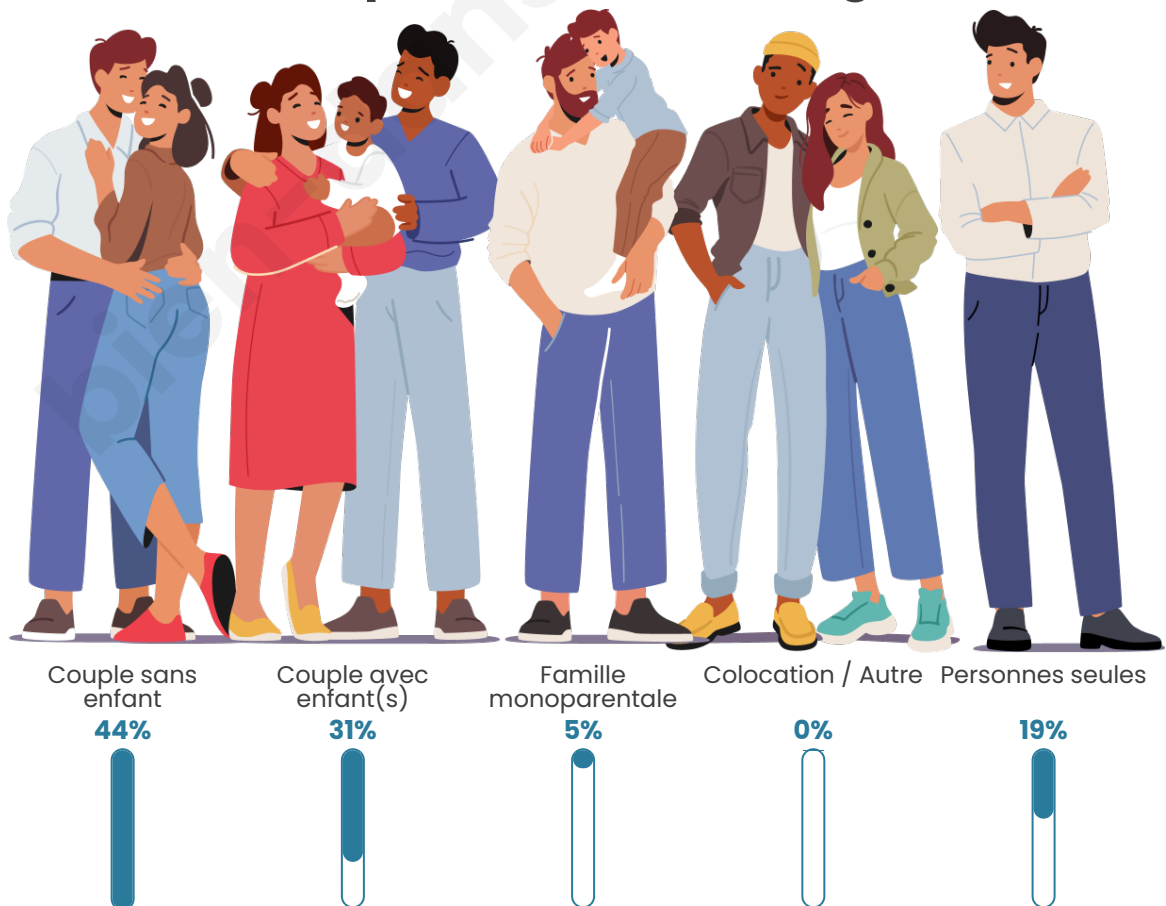

Tranche d'âge

Activité professionnelle

Niveau de diplôme

Composition des ménages

Profils électoraux

Premier tour

	Jean-Luc MÉLENCHON	36.93 %
	Marine LE PEN	15.91 %
	Emmanuel MACRON	12.50 %
	Éric ZEMMOUR	6.82 %
	Yannick JADOT	6.25 %
	Jean LASSALLE	5.11 %
	Valérie PÉCRESE	5.11 %
	Fabien ROUSSEL	3.41 %
	Nicolas DUPONT- AIGNAN	3.41 %
	Anne HIDALGO	2.84 %
	Philippe POUTOU	1.14 %
	Nathalie ARTHAUD	0.57 %