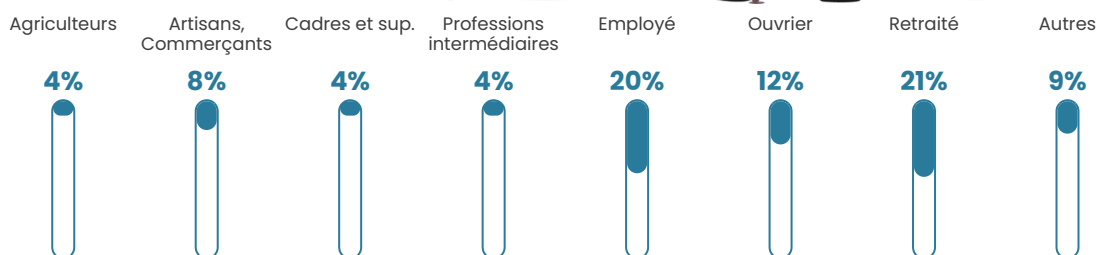

11 h/km²

Revenu moyen

19 300 €/an

Evolution du nombre d'habitants

Sources : Institut national de la statistique et des études économiques (insee) selon Les dernières parutions officielles de 2024 portant sur les années 2020, 2021 et 2022.

Tranche d'âge

Activité professionnelle

Niveau de diplôme

Composition des ménages

Profils électoraux

Premier tour

	Jean-Luc MÉLENCHON	36.93 %
	Marine LE PEN	15.91 %
	Emmanuel MACRON	12.50 %
	Éric ZEMMOUR	6.82 %
	Yannick JADOT	6.25 %
	Jean LASSALLE	5.11 %
	Valérie PÉCRESE	5.11 %
	Fabien ROUSSEL	3.41 %
	Nicolas DUPONT- AIGNAN	3.41 %
	Anne HIDALGO	2.84 %
	Philippe POUTOU	1.14 %
	Nathalie ARTHAUD	0.57 %