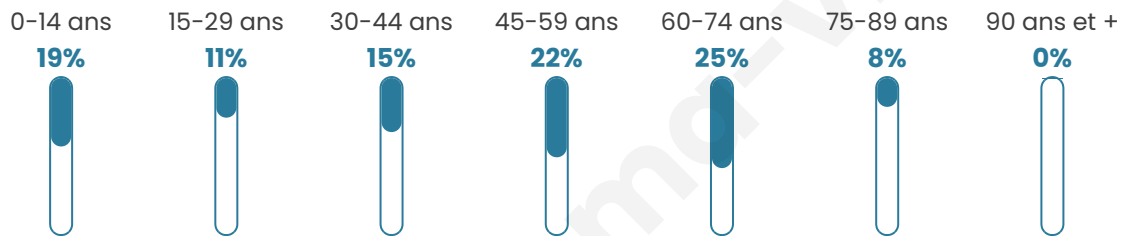

413

Age moyen

44 ans

Pop active

43.8%

Taux chômage

10.3%

Pop densité

41 h/km²

Revenu moyen

24 590 €/an

Evolution du nombre d'habitants

Sources : Institut national de la statistique et des études économiques (insee) selon Les dernières parutions officielles de 2024 portant sur les années 2020, 2021 et 2022.

Tranche d'âge

Activité professionnelle

Niveau de diplôme

Composition des ménages

Profils électoraux

Premier tour

	Marine LE PEN	24.21 %
	Emmanuel MACRON	22.81 %
	Jean-Luc MÉLENCHON	21.75 %
	Jean LASSALLE	5.61 %
	Éric ZEMMOUR	5.61 %
	Fabien ROUSSEL	4.56 %
	Yannick JADOT	4.56 %
	Valérie PÉCRESSE	3.86 %
	Nicolas DUPONT-AIGNAN	3.51 %
	Anne HIDALGO	2.46 %
	Philippe POUTOU	0.70 %
	Nathalie ARTHAUD	0.35 %