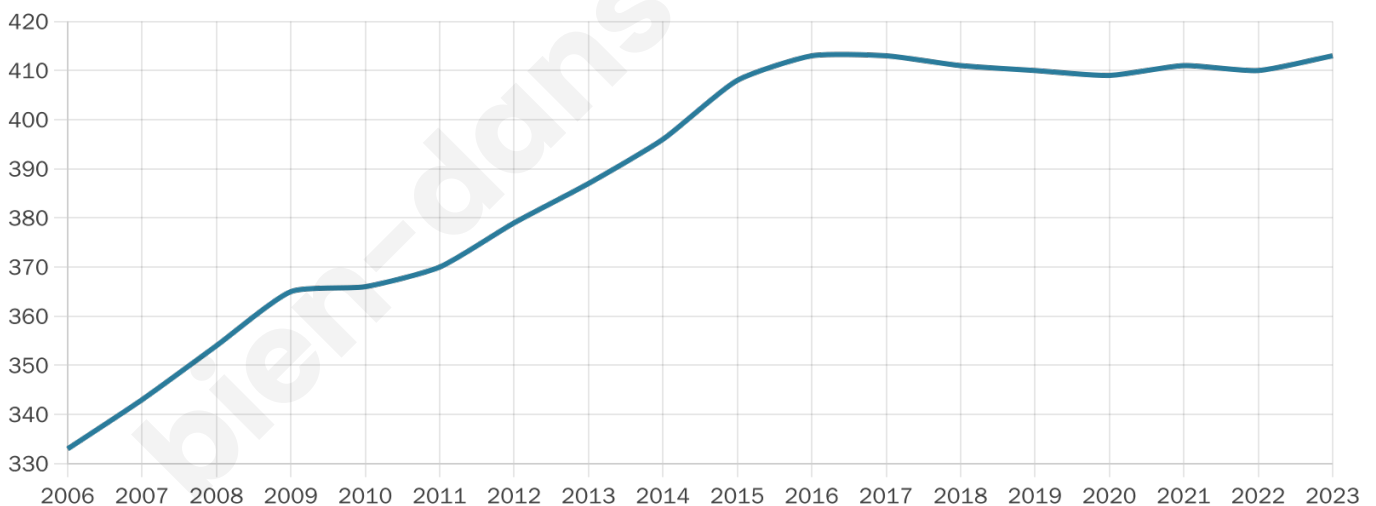

Version web

Ville de Barro

Présenté par

BIEN dans
ma **VILLE** 

Sommaire

Situation géographique	3
Statistiques sur la population	4
Evolution du nombre d'habitants	4
Tranche d'âge	5
0-14 ans	5
15-29 ans	5
30-44 ans	5
45-59 ans	5
60-74 ans	5
75-89 ans	5
90 ans et +	5
Activité professionnelle	5
Agriculteurs	5
Artisans, Commerçants	5
Cadres et sup.	5
Professions intermédiaires	5
Employé	5
Ouvrier	5
Retraité	5
Autres	5
Niveau de diplôme	6
Sans diplôme ou CEP	6
Brevet, BEPC, DNB	6
CAP-BEP ou équivalent	6
BAC ou équivalent	6
BAC+2	6
BAC+3 ou +4	6
BAC+5 ou plus	6
Composition des ménages	6
Couple sans enfant	6
Couple avec enfant(s)	6
Famille monoparentale	6
Colocation / Autre	6
Personnes seules	6
Profils électoraux	7
Premier tour	7
Sécurité	8
Evolution du nombre d'infractions	8
Pour comparer	9
Services à la population	10
Commerce	10
Éducation	10
Villes autour de Barro	12

413

Age moyen

44 ans

Pop active

43.8%

Taux chômage

10.3%

Pop densité

41 h/km²

Revenu moyen

24 590 €/an

Evolution du nombre d'habitants

Sources : Institut national de la statistique et des études économiques (insee) selon Les dernières parutions officielles de 2024 portant sur les années 2020, 2021 et 2022.