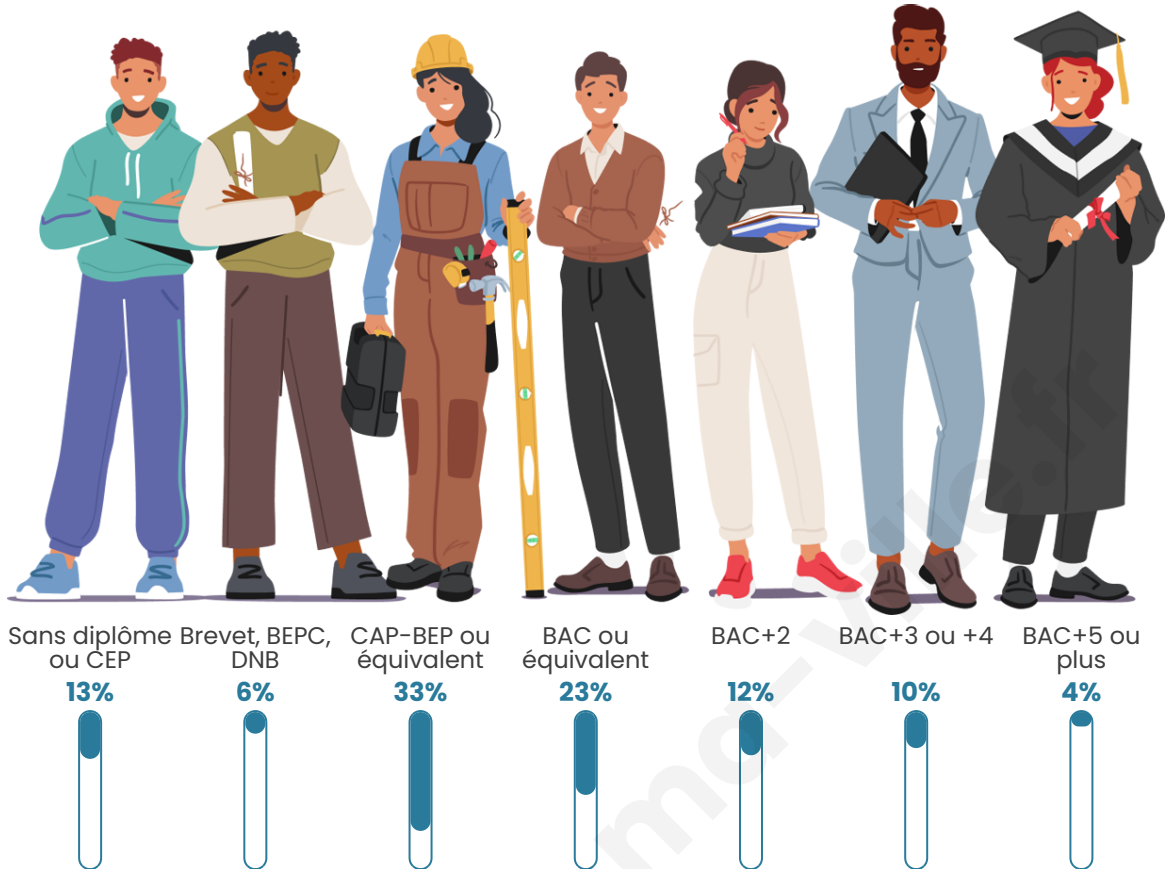

413

Age moyen

44 ans

Pop active

43.8%

Taux chômage

10.3%

Pop densité

Tranche d'âge

Activité professionnelle

Niveau de diplôme

Composition des ménages

Profils électoraux

Premier tour

	Marine LE PEN	24.21 %
	Emmanuel MACRON	22.81 %
	Jean-Luc MÉLENCHON	21.75 %
	Jean LASSALLE	5.61 %
	Éric ZEMMOUR	5.61 %
	Fabien ROUSSEL	4.56 %
	Yannick JADOT	4.56 %
	Valérie PÉCRESSE	3.86 %
	Nicolas DUPONT-AIGNAN	3.51 %
	Anne HIDALGO	2.46 %
	Philippe POUTOU	0.70 %
	Nathalie ARTHAUD	0.35 %