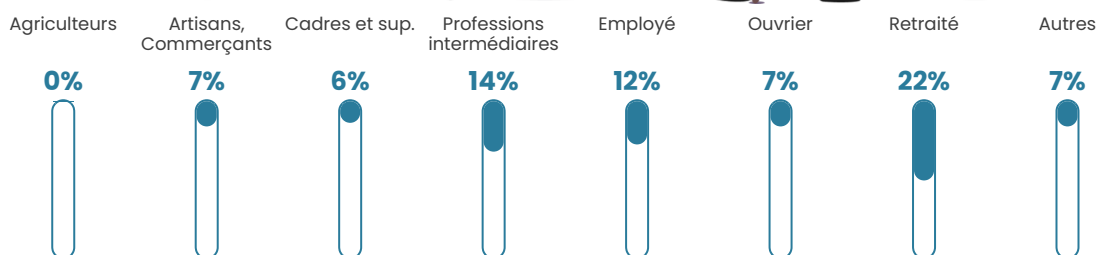

413

Age moyen

44 ans

Pop active

43.8%

Taux chômage

10.3%

Pop densité

41 h/km²

Revenu moyen

24 590 €/an

Evolution du nombre d'habitants

Sources : Institut national de la statistique et des études économiques (insee) selon Les dernières parutions officielles de 2024 portant sur les années 2020, 2021 et 2022.

Tranche d'âge

Activité professionnelle

Niveau de diplôme

Composition des ménages

Profils électoraux

Premier tour

	Marine LE PEN	24.21 %
	Emmanuel MACRON	22.81 %
	Jean-Luc MÉLENCHON	21.75 %
	Jean LASSALLE	5.61 %
	Éric ZEMMOUR	5.61 %
	Fabien ROUSSEL	4.56 %
	Yannick JADOT	4.56 %
	Valérie PÉCRESSE	3.86 %
	Nicolas DUPONT-AIGNAN	3.51 %
	Anne HIDALGO	2.46 %
	Philippe POUTOU	0.70 %
	Nathalie ARTHAUD	0.35 %