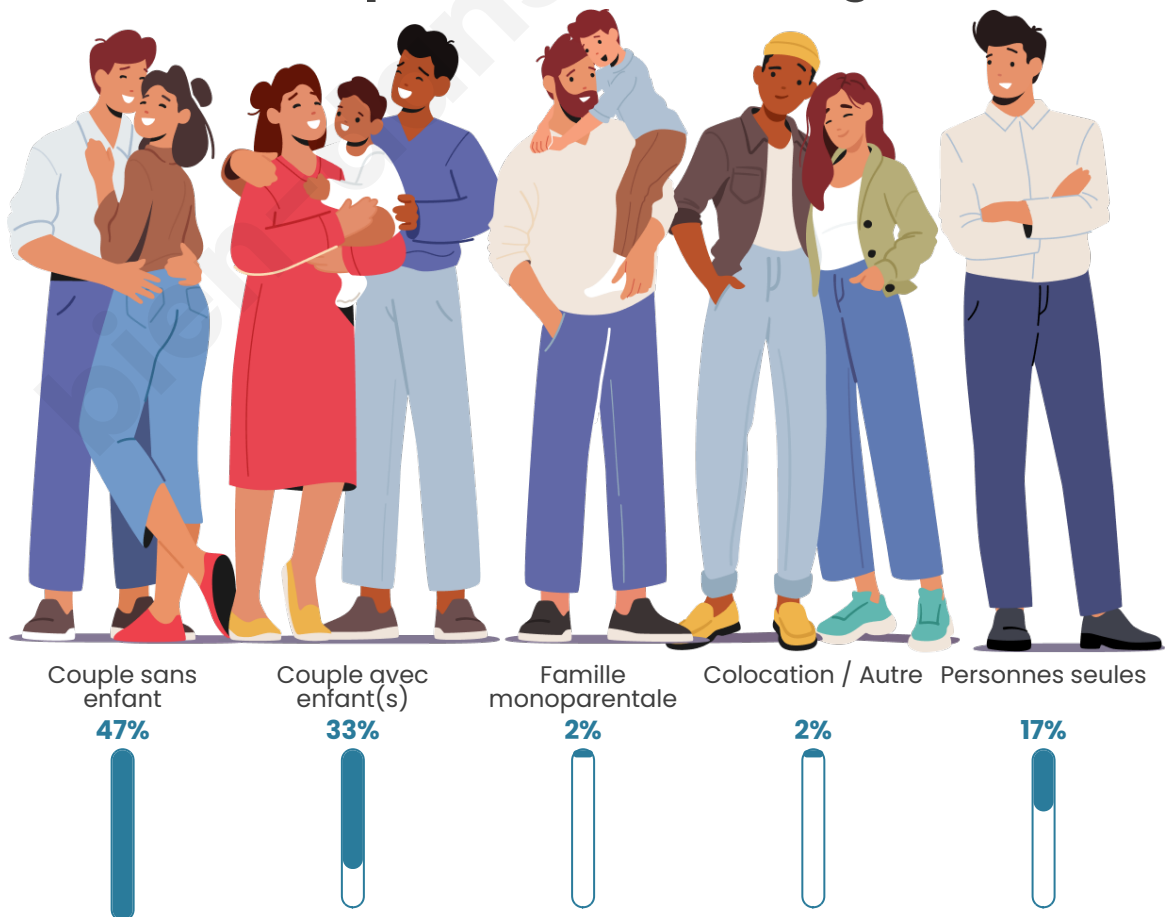

Tranche d'âge

Activité professionnelle

Niveau de diplôme

Composition des ménages

Profils électoraux

Premier tour

	Marine LE PEN	24.21 %
	Emmanuel MACRON	22.81 %
	Jean-Luc MÉLENCHON	21.75 %
	Jean LASSALLE	5.61 %
	Éric ZEMMOUR	5.61 %
	Fabien ROUSSEL	4.56 %
	Yannick JADOT	4.56 %
	Valérie PÉCRESSE	3.86 %
	Nicolas DUPONT-AIGNAN	3.51 %
	Anne HIDALGO	2.46 %
	Philippe POUTOU	0.70 %
	Nathalie ARTHAUD	0.35 %