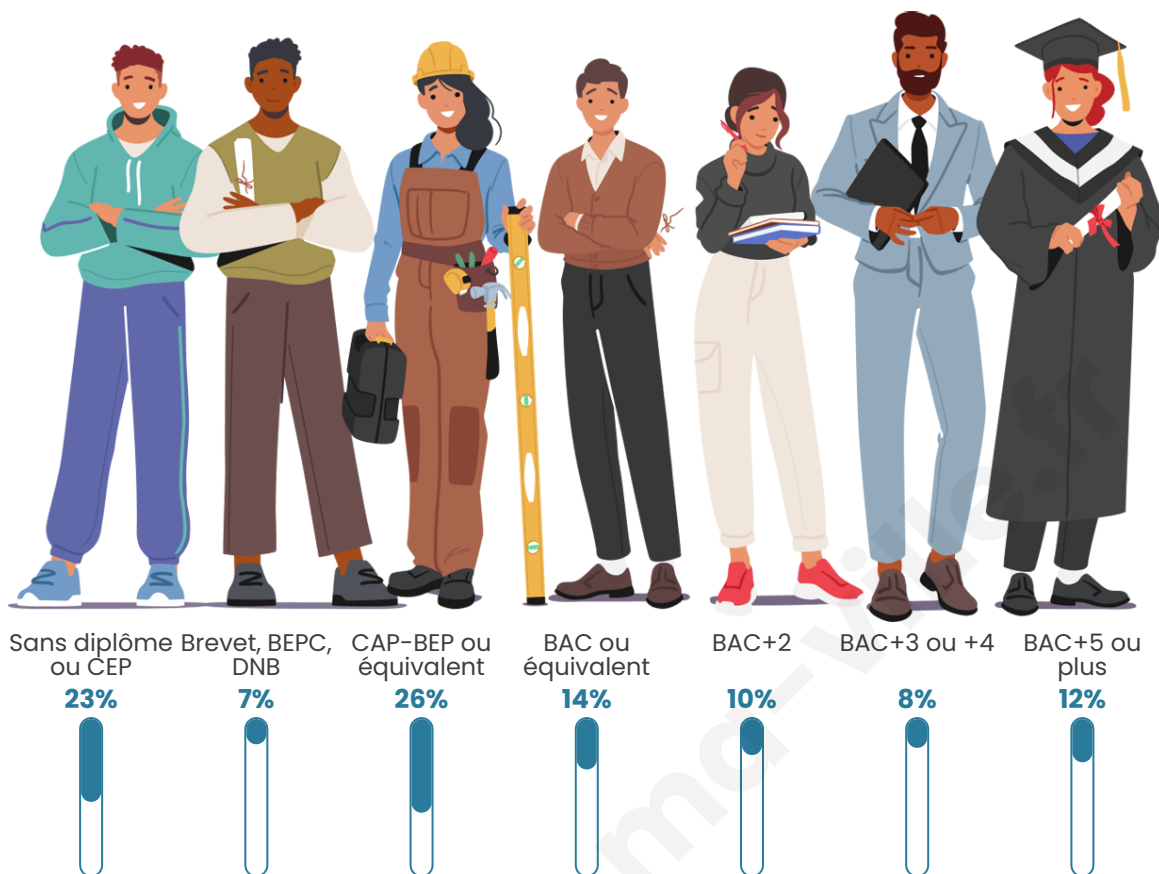

193

Age moyen

49 ans

Pop active

32.6%

Taux chômage

16.1%

Pop densité

7 h/km²

Revenu moyen

18 300 €/an

Evolution du nombre d'habitants

Sources : Institut national de la statistique et des études économiques (insee) selon Les dernières parutions officielles de 2024 portant sur les années 2020, 2021 et 2022.

Tranche d'âge

Activité professionnelle

Niveau de diplôme

Composition des ménages

Profils électoraux

Premier tour

	Jean-Luc MÉLENCHON	33.08 %
	Emmanuel MACRON	23.85 %
	Marine LE PEN	23.08 %
	Jean LASSALLE	6.92 %
	Éric ZEMMOUR	4.62 %
	Yannick JADOT	3.85 %
	Fabien ROUSSEL	1.54 %
	Anne HIDALGO	1.54 %
	Nathalie ARTHAUD	0.77 %
	Nicolas DUPONT- AIGNAN	0.77 %
	Valérie PÉCRESE	0.00 %
	Philippe POUTOU	0.00 %