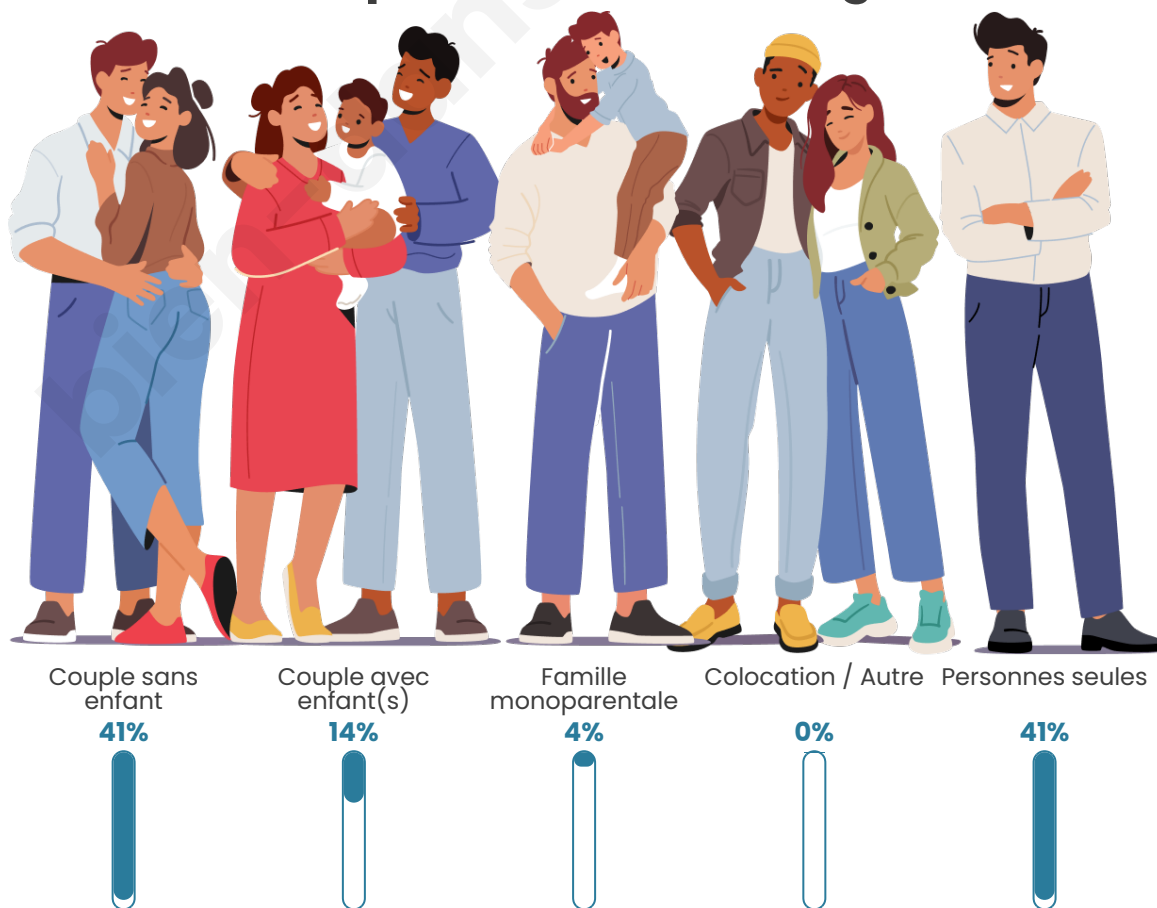

Tranche d'âge

Activité professionnelle

Niveau de diplôme

Composition des ménages

Profils électoraux

Premier tour

	Jean-Luc MÉLENCHON	33.08 %
	Emmanuel MACRON	23.85 %
	Marine LE PEN	23.08 %
	Jean LASSALLE	6.92 %
	Éric ZEMMOUR	4.62 %
	Yannick JADOT	3.85 %
	Fabien ROUSSEL	1.54 %
	Anne HIDALGO	1.54 %
	Nathalie ARTHAUD	0.77 %
	Nicolas DUPONT- AIGNAN	0.77 %
	Valérie PÉCRESE	0.00 %
	Philippe POUTOU	0.00 %