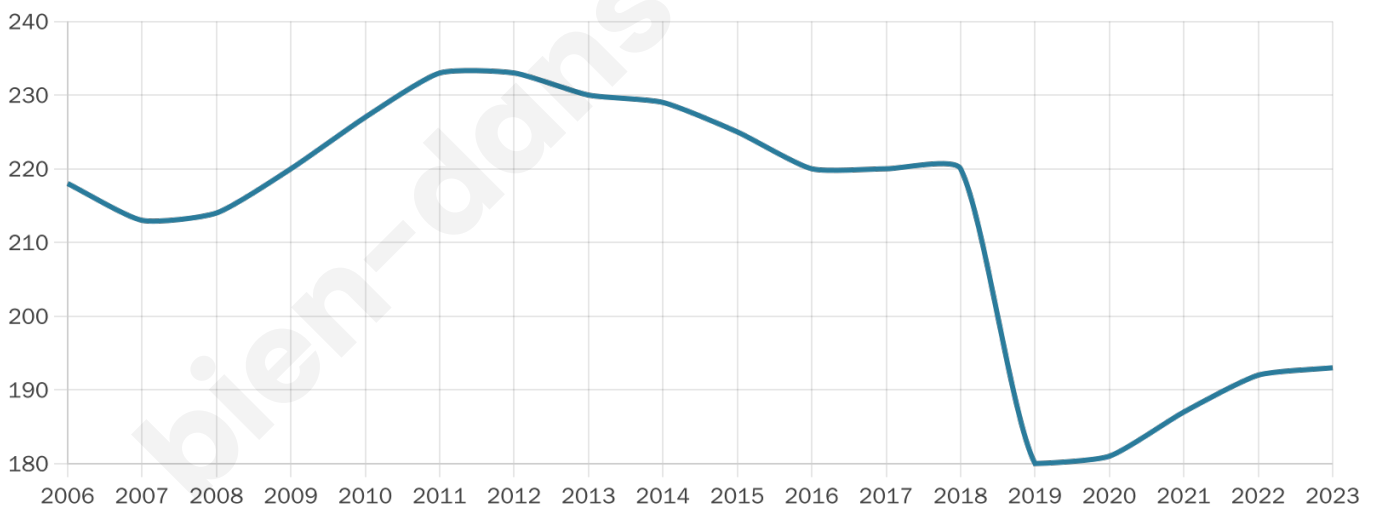

Version web

Ville de Barret-sur-Méouge

Présenté par

BIEN dans ma **VILLE** 

Sommaire

Situation géographique	3
Statistiques sur la population	4
Evolution du nombre d'habitants	4
Tranche d'âge	5
0-14 ans	5
15-29 ans	5
30-44 ans	5
45-59 ans	5
60-74 ans	5
75-89 ans	5
90 ans et +	5
Activité professionnelle	5
Agriculteurs	5
Artisans, Commerçants	5
Cadres et sup.	5
Professions intermédiaires	5
Employé	5
Ouvrier	5
Retraité	5
Autres	5
Niveau de diplôme	6
Sans diplôme ou CEP	6
Brevet, BEPC, DNB	6
CAP-BEP ou équivalent	6
BAC ou équivalent	6
BAC+2	6
BAC+3 ou +4	6
BAC+5 ou plus	6
Composition des ménages	6
Couple sans enfant	6
Couple avec enfant(s)	6
Famille monoparentale	6
Colocation / Autre	6
Personnes seules	6
Profils électoraux	7
Premier tour	7
Sécurité	8
Evolution du nombre d'infractions	8
Pour comparer	9
Services à la population	10
Commerce	10
Éducation	10
Villes autour de Barret-sur-Méouge	12

193

Age moyen

49 ans

Pop active

32.6%

Taux chômage

16.1%

Pop densité

7 h/km²

Revenu moyen

18 300 €/an

Evolution du nombre d'habitants

Sources : Institut national de la statistique et des études économiques (insee) selon Les dernières parutions officielles de 2024 portant sur les années 2020, 2021 et 2022.