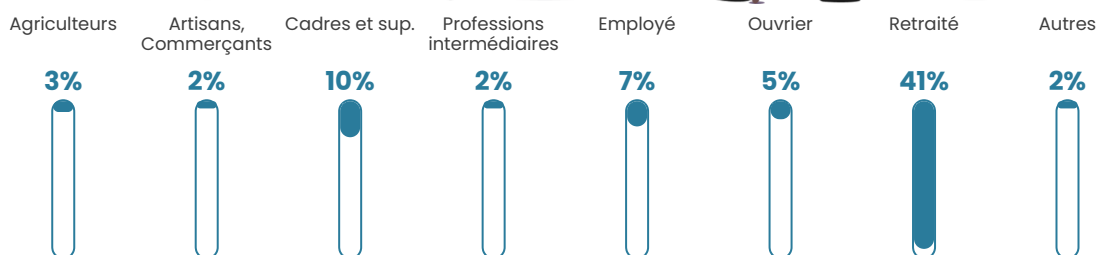

7 h/km²

Revenu moyen

18 300 €/an

Evolution du nombre d'habitants

Sources : Institut national de la statistique et des études économiques (insee) selon Les dernières parutions officielles de 2024 portant sur les années 2020, 2021 et 2022.

Tranche d'âge

Activité professionnelle

Niveau de diplôme

Composition des ménages

Profils électoraux

Premier tour

	Jean-Luc MÉLENCHON	33.08 %
	Emmanuel MACRON	23.85 %
	Marine LE PEN	23.08 %
	Jean LASSALLE	6.92 %
	Éric ZEMMOUR	4.62 %
	Yannick JADOT	3.85 %
	Fabien ROUSSEL	1.54 %
	Anne HIDALGO	1.54 %
	Nathalie ARTHAUD	0.77 %
	Nicolas DUPONT- AIGNAN	0.77 %
	Valérie PÉCRESE	0.00 %
	Philippe POUTOU	0.00 %