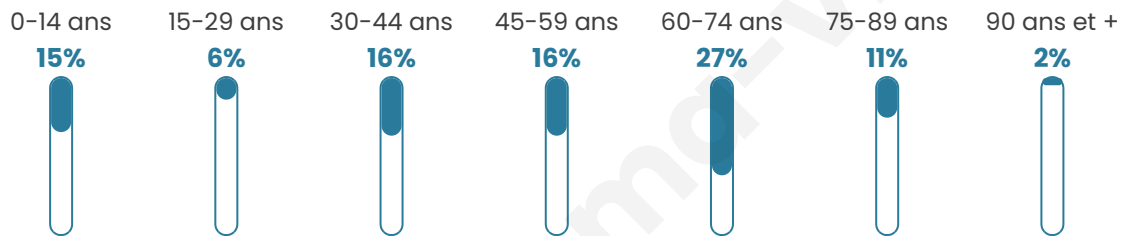

193

Age moyen

49 ans

Pop active

32.6%

Taux chômage

16.1%

Pop densité

7 h/km²

Revenu moyen

18 300 €/an

Evolution du nombre d'habitants

Sources : Institut national de la statistique et des études économiques (insee) selon Les dernières parutions officielles de 2024 portant sur les années 2020, 2021 et 2022.

Tranche d'âge

Activité professionnelle

Niveau de diplôme

Composition des ménages

Profils électoraux

Premier tour

	Jean-Luc MÉLENCHON	33.08 %
	Emmanuel MACRON	23.85 %
	Marine LE PEN	23.08 %
	Jean LASSALLE	6.92 %
	Éric ZEMMOUR	4.62 %
	Yannick JADOT	3.85 %
	Fabien ROUSSEL	1.54 %
	Anne HIDALGO	1.54 %
	Nathalie ARTHAUD	0.77 %
	Nicolas DUPONT- AIGNAN	0.77 %
	Valérie PÉCRESE	0.00 %
	Philippe POUTOU	0.00 %

185 inscrits

Participation : 70.81%
Votes blancs : 0.00%
Votes nuls : 0.76%

Second tour

	Emmanuel MACRON	53,57 %
	Marine LE PEN	46,43 %

186 inscrits

Participation : 72.04%
Votes blancs : 13.43%
Votes nuls : 2.99%