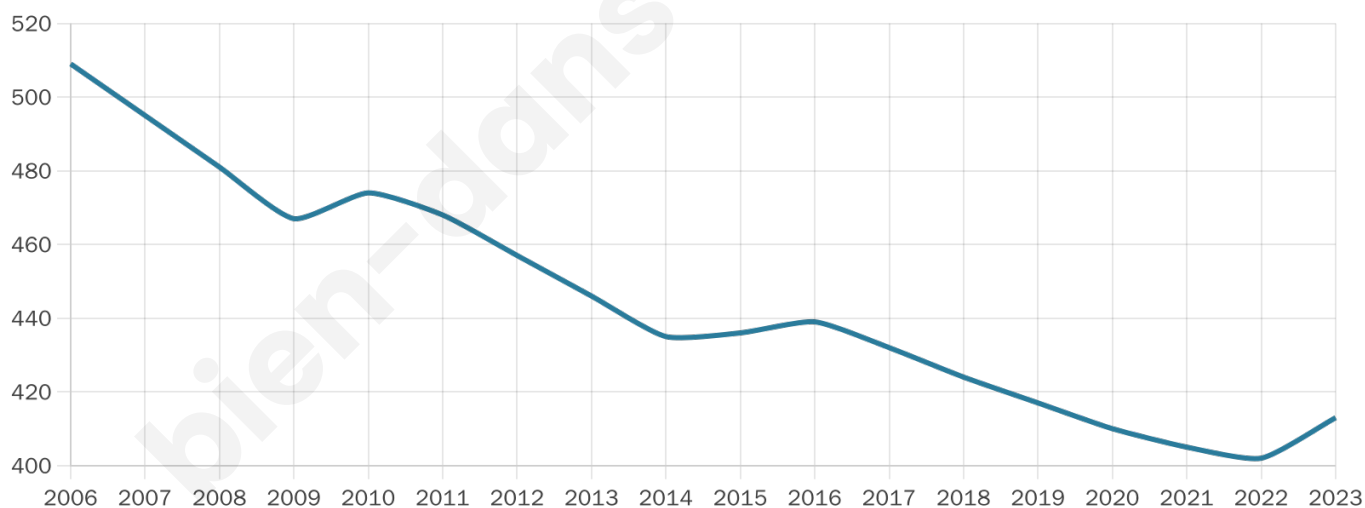

# Statistiques sur la population

Nombre d'habitants

**413**

Age moyen

**47 ans**

Pop active

**42.1%**

Taux chômage

**12.2%**

Pop densité

**11 h/km<sup>2</sup>**

Revenu moyen

**18 260 €/an**

## Evolution du nombre d'habitants

Sources : Institut national de la statistique et des études économiques (insee) selon Les dernières parutions officielles de 2024 portant sur les années 2020, 2021 et 2022.