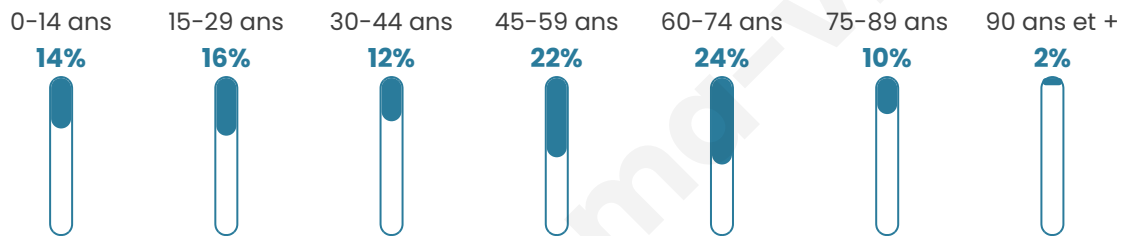

# Statistiques sur la population

Nombre d'habitants

**413**

Age moyen

**47 ans**

Pop active

**42.1%**

Taux chômage

**12.2%**

Pop densité

**11 h/km<sup>2</sup>**

Revenu moyen

**18 260 €/an**

## Evolution du nombre d'habitants

Sources : Institut national de la statistique et des études économiques (insee) selon Les dernières parutions officielles de 2024 portant sur les années 2020, 2021 et 2022.

## Tranche d'âge