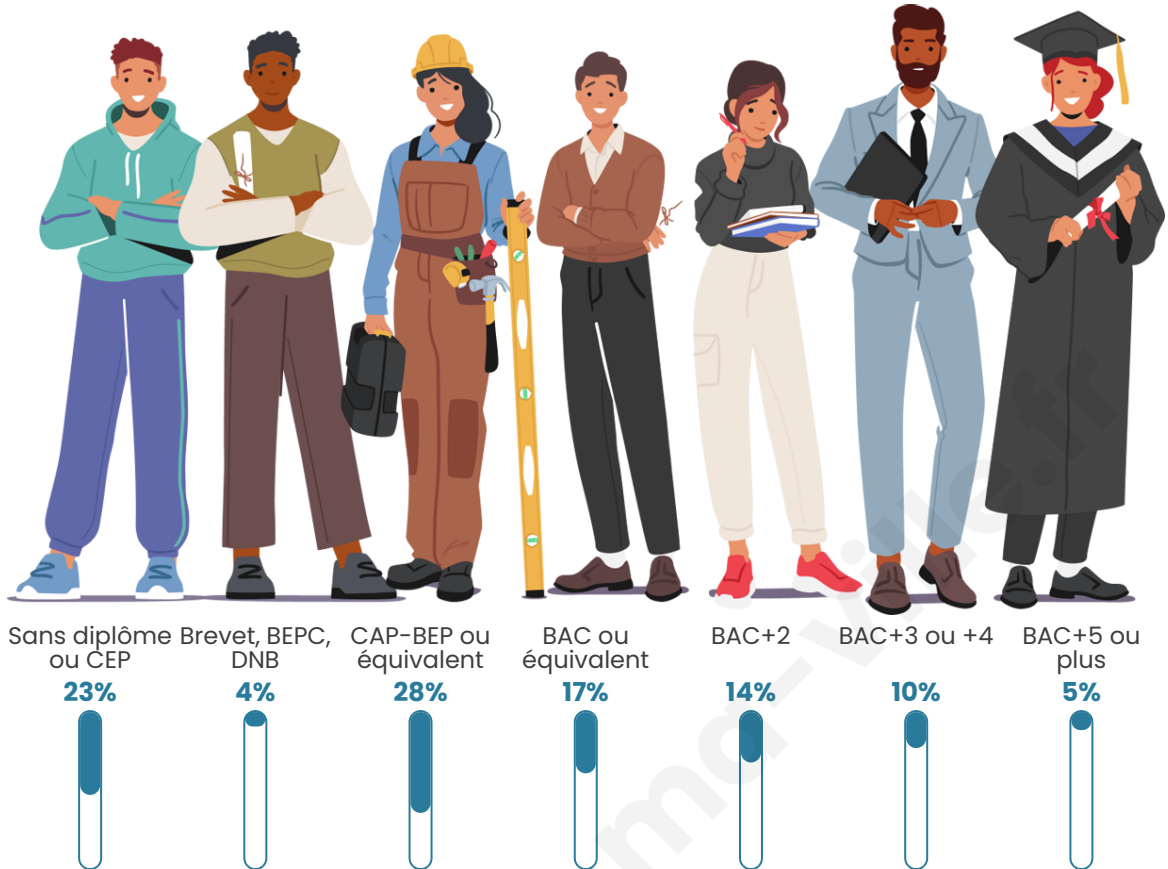

47 ans

Pop active

46%

Taux chômage

6%

Pop densité

13 h/km²

Revenu moyen

Tranche d'âge

Activité professionnelle

Niveau de diplôme

Composition des ménages

Profils électoraux

Premier tour

	Marine LE PEN	26.35 %
	Emmanuel MACRON	22.03 %
	Jean-Luc MÉLENCHON	16.63 %
	Jean LASSALLE	9.50 %
	Éric ZEMMOUR	7.78 %
	Valérie PÉCRESSÉ	5.83 %
	Anne HIDALGO	4.10 %
	Fabien ROUSSEL	2.81 %
	Yannick JADOT	1.94 %
	Nicolas DUPONT-AIGNAN	1.51 %
	Nathalie ARTHAUD	0.86 %
	Philippe POUTOU	0.65 %