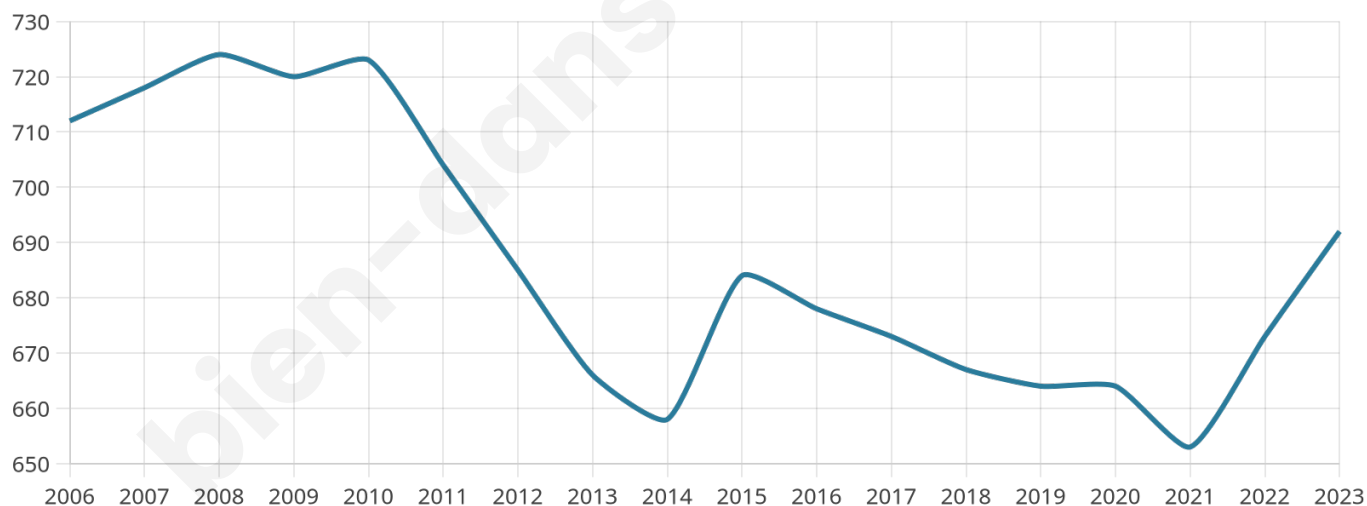

47 ans

Pop active

46%

Taux chômage

6%

Pop densité

13 h/km²

Revenu moyen

21 490 €/an

Evolution du nombre d'habitants

Sources : Institut national de la statistique et des études économiques (insee) selon Les dernières parutions officielles de 2024 portant sur les années 2020, 2021 et 2022.