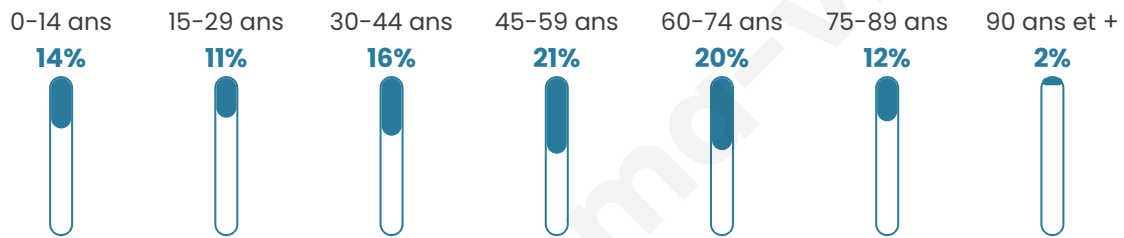

47 ans

Pop active

46%

Taux chômage

6%

Pop densité

13 h/km²

Revenu moyen

Tranche d'âge

Activité professionnelle

Niveau de diplôme

Composition des ménages

Profils électoraux

Premier tour

	Marine LE PEN	26.35 %
	Emmanuel MACRON	22.03 %
	Jean-Luc MÉLENCHON	16.63 %
	Jean LASSALLE	9.50 %
	Éric ZEMMOUR	7.78 %
	Valérie PÉCRESSÉ	5.83 %
	Anne HIDALGO	4.10 %
	Fabien ROUSSEL	2.81 %
	Yannick JADOT	1.94 %
	Nicolas DUPONT-AIGNAN	1.51 %
	Nathalie ARTHAUD	0.86 %
	Philippe POUTOU	0.65 %