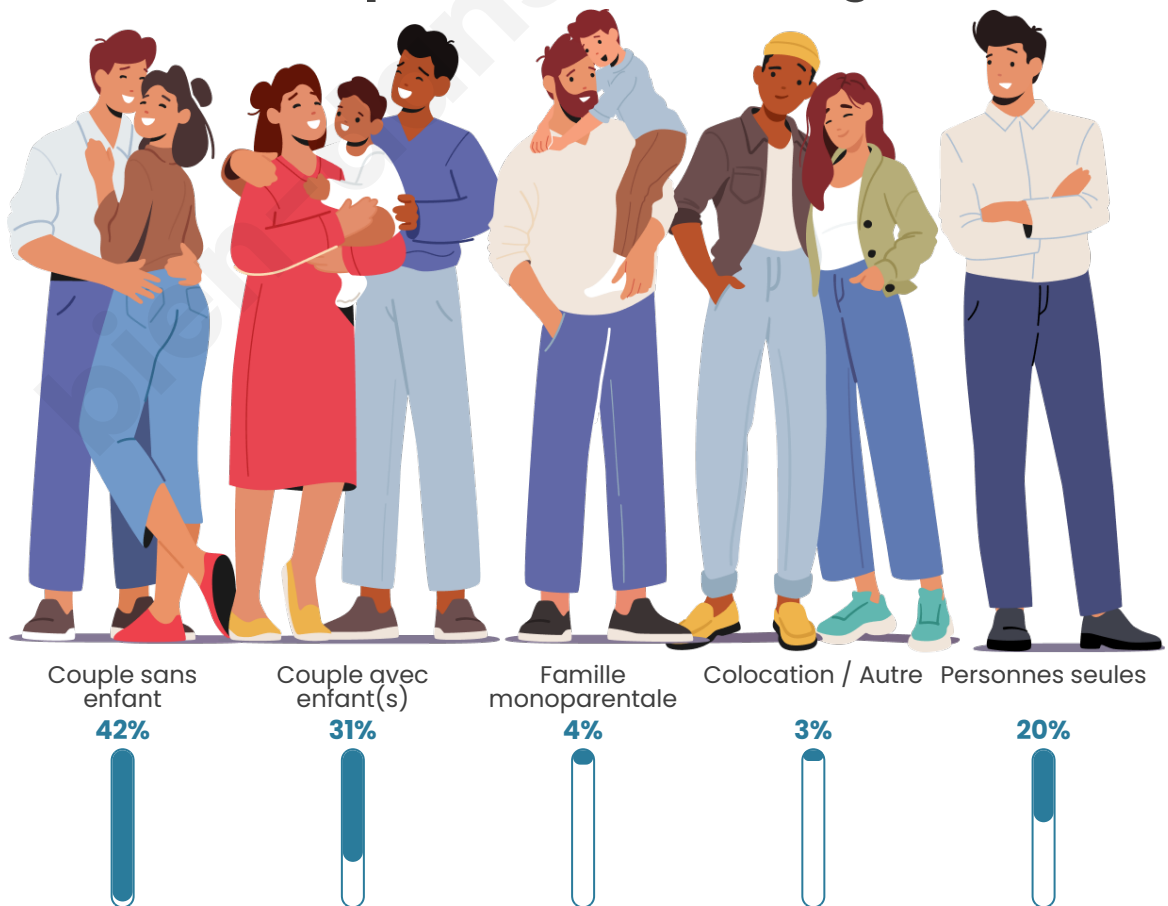

Tranche d'âge

Activité professionnelle

Niveau de diplôme

Composition des ménages

Profils électoraux

Premier tour

	Marine LE PEN	26.35 %
	Emmanuel MACRON	22.03 %
	Jean-Luc MÉLENCHON	16.63 %
	Jean LASSALLE	9.50 %
	Éric ZEMMOUR	7.78 %
	Valérie PÉCRESSÉ	5.83 %
	Anne HIDALGO	4.10 %
	Fabien ROUSSEL	2.81 %
	Yannick JADOT	1.94 %
	Nicolas DUPONT-AIGNAN	1.51 %
	Nathalie ARTHAUD	0.86 %
	Philippe POUTOU	0.65 %