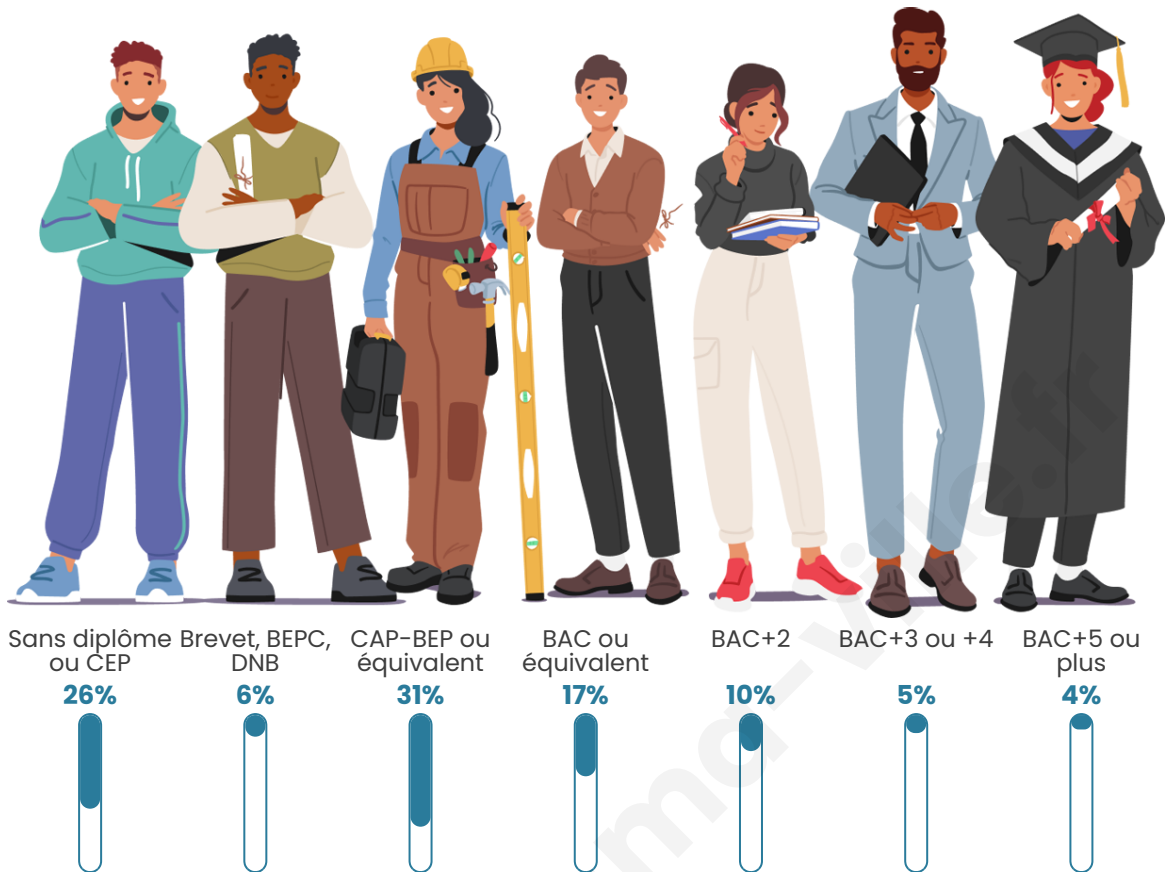

Age moyen

46 ans

Pop active

40.4%

Taux chômage

7.3%

Pop densité

27 h/km²

Tranche d'âge

Activité professionnelle

Niveau de diplôme

Composition des ménages

Profils électoraux

Premier tour

	Marine LE PEN	40.69 %
	Emmanuel MACRON	27.59 %
	Jean-Luc MÉLENCHON	8.28 %
	Éric ZEMMOUR	6.21 %
	Valérie PÉCRESSE	6.21 %
	Fabien ROUSSEL	4.14 %
	Yannick JADOT	3.45 %
	Jean LASSALLE	1.38 %
	Nicolas DUPONT-AIGNAN	1.38 %
	Nathalie ARTHAUD	0.69 %
	Anne HIDALGO	0.00 %
	Philippe POUTOU	0.00 %