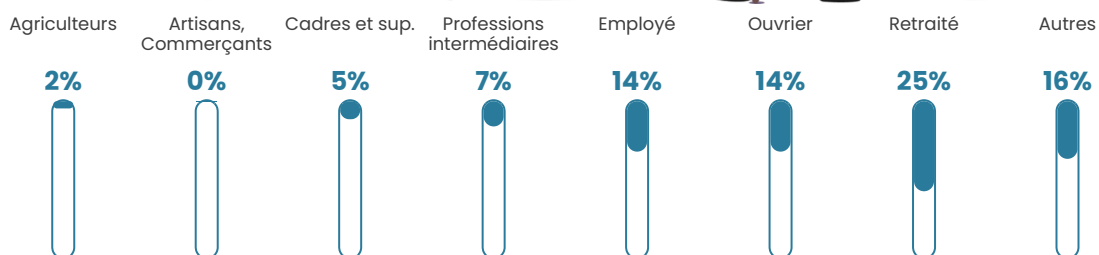

Revenu moyen

22 110 €/an

Evolution du nombre d'habitants

Sources : Institut national de la statistique et des études économiques (insee) selon Les dernières parutions officielles de 2024 portant sur les années 2020, 2021 et 2022.

Tranche d'âge

Activité professionnelle

Niveau de diplôme

Composition des ménages

Profils électoraux

Premier tour

	Marine LE PEN	40.69 %
	Emmanuel MACRON	27.59 %
	Jean-Luc MÉLENCHON	8.28 %
	Éric ZEMMOUR	6.21 %
	Valérie PÉCRESSE	6.21 %
	Fabien ROUSSEL	4.14 %
	Yannick JADOT	3.45 %
	Jean LASSALLE	1.38 %
	Nicolas DUPONT-AIGNAN	1.38 %
	Nathalie ARTHAUD	0.69 %
	Anne HIDALGO	0.00 %
	Philippe POUTOU	0.00 %