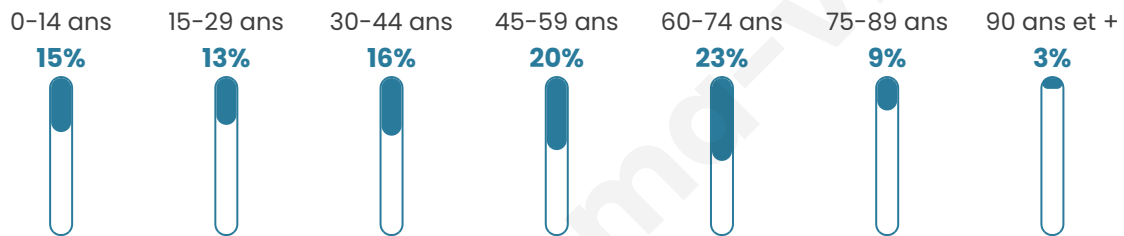

Age moyen

46 ans

Pop active

40.4%

Taux chômage

7.3%

Pop densité

27 h/km²

Revenu moyen

22 110 €/an

Evolution du nombre d'habitants

Sources : Institut national de la statistique et des études économiques (insee) selon Les dernières parutions officielles de 2024 portant sur les années 2020, 2021 et 2022.

Tranche d'âge

Activité professionnelle

Niveau de diplôme

Composition des ménages

Profils électoraux

Premier tour

	Marine LE PEN	40.69 %
	Emmanuel MACRON	27.59 %
	Jean-Luc MÉLENCHON	8.28 %
	Éric ZEMMOUR	6.21 %
	Valérie PÉCRESSE	6.21 %
	Fabien ROUSSEL	4.14 %
	Yannick JADOT	3.45 %
	Jean LASSALLE	1.38 %
	Nicolas DUPONT-AIGNAN	1.38 %
	Nathalie ARTHAUD	0.69 %
	Anne HIDALGO	0.00 %
	Philippe POUTOU	0.00 %

179 inscrits

Participation : 83.24%

Votes blancs : 0.67%

Votes nuls : 2.01%

Second tour

	Emmanuel MACRON	41,5 %
	Marine LE PEN	58,5 %

180 inscrits

Participation : 85%