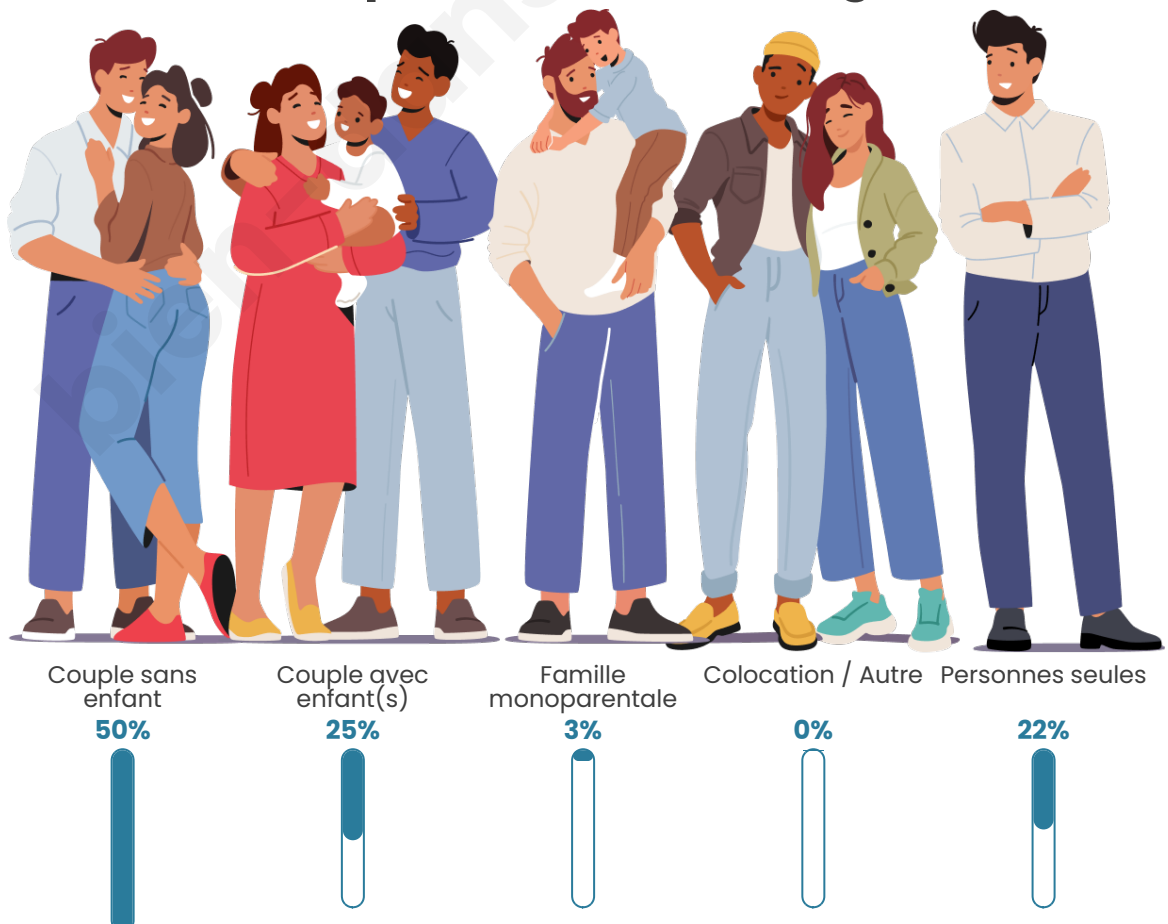

Tranche d'âge

Activité professionnelle

Niveau de diplôme

Composition des ménages

Profils électoraux

Premier tour

	Marine LE PEN	40.69 %
	Emmanuel MACRON	27.59 %
	Jean-Luc MÉLENCHON	8.28 %
	Éric ZEMMOUR	6.21 %
	Valérie PÉCRESSE	6.21 %
	Fabien ROUSSEL	4.14 %
	Yannick JADOT	3.45 %
	Jean LASSALLE	1.38 %
	Nicolas DUPONT-AIGNAN	1.38 %
	Nathalie ARTHAUD	0.69 %
	Anne HIDALGO	0.00 %
	Philippe POUTOU	0.00 %