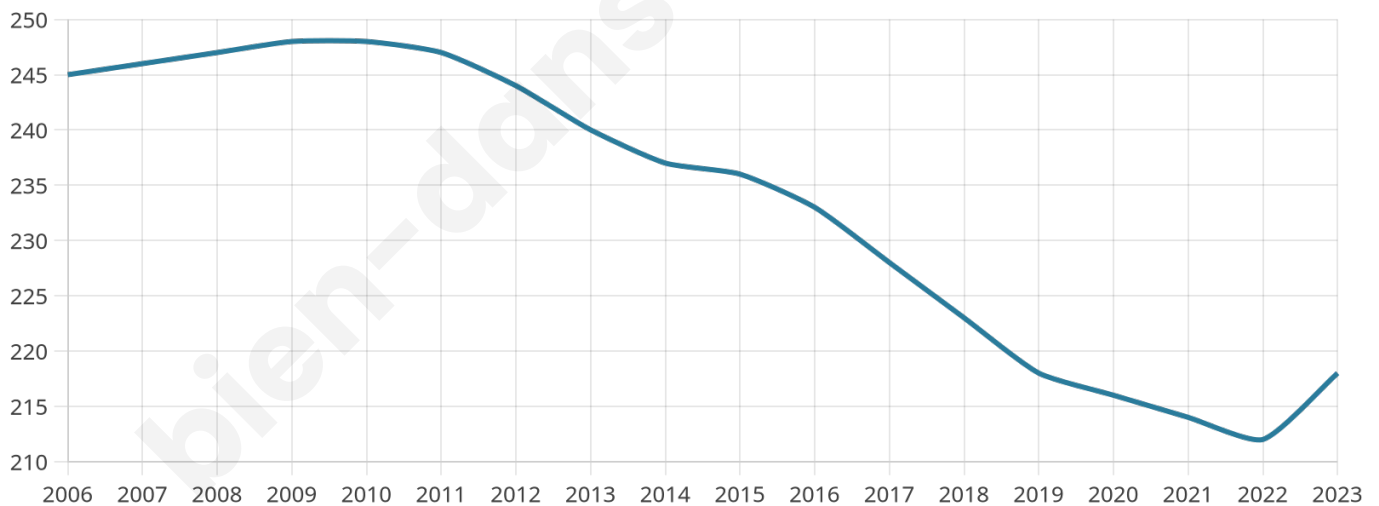

Age moyen

46 ans

Pop active

40.4%

Taux chômage

7.3%

Pop densité

27 h/km²

Revenu moyen

22 110 €/an

Evolution du nombre d'habitants

Sources : Institut national de la statistique et des études économiques (insee) selon Les dernières parutions officielles de 2024 portant sur les années 2020, 2021 et 2022.